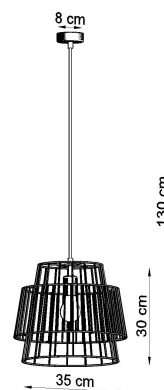

Ficha técnica

Lámpara de techo GATE negro, E27

LEDBOX®

AVISO

Datos sujetos a cambios sin aviso. Excepto errores y omisiones. Asegúrese de utilizar el archivo más reciente posible.