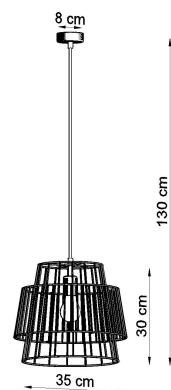

Ficha técnica

Lámpara de techo GATE negro, E27

LEDBOX®

AVISO

Datos sujetos a cambios sin aviso. Excepto errores y omisiones. Asegúrese de utilizar el archivo más reciente posible.