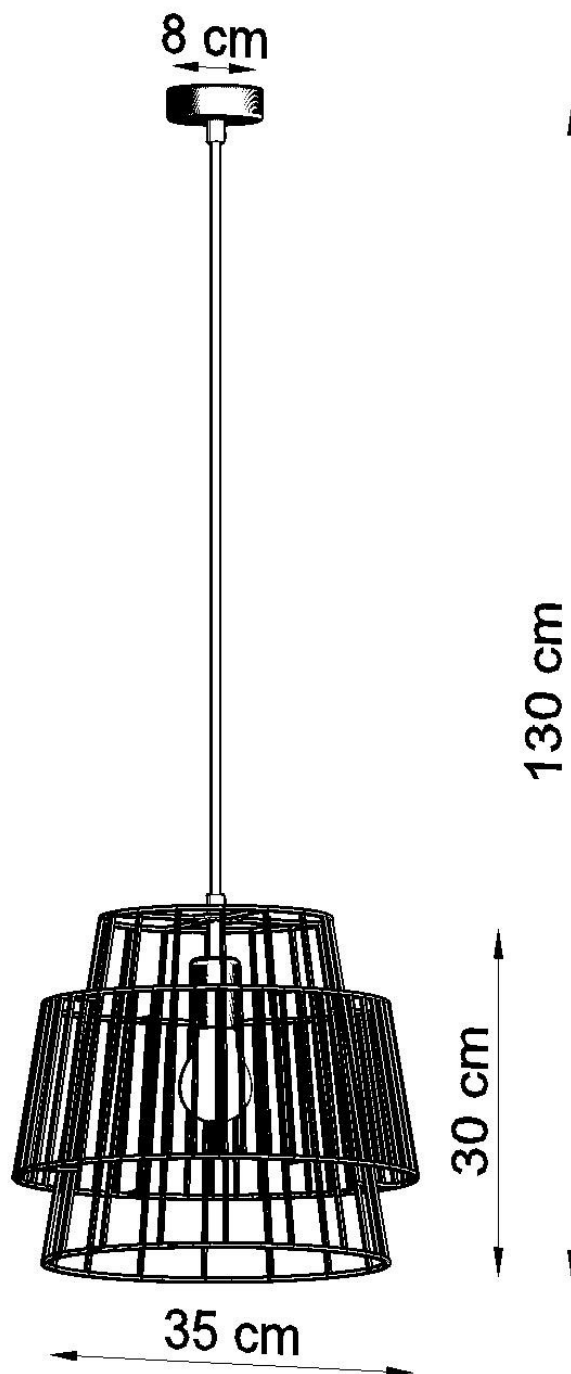

Lámpara de techo GATE negro, E27

ESPECIFICACIONES

Puntos de Luz	1
Alimentación	AC220V
Casquillo	E27
Otros	Housing
Color	negro
Interior-exterior	Interior
Protección IP	IP20
Estilo	industrial
Estancia	salon

Referencia

LD2021096

Dimensiones del producto

350x350x1300mm

Dimensiones del packaging

40x40x40cm

DETALLES

Diseño inusual de lámparas colgantes de acero. Iluminan cualquier habitación perfectamente. Su forma y calidad original atraen la atención y le dan al interior un clima industrial.

Bombilla: E27, 1x60W, 50Hz, 220V, IP20

Bombilla no incluida.

Dimensiones: 35/35/130 cm.

Dimensión de la pantalla: 35/30 cm

Material: Acero

De color negro

Ficha técnica

Lámpara de techo GATE negro, E27

LEDBOX[®]

ESQUEMA DE INSTALACIÓN

Ficha técnica

Lámpara de techo GATE negro, E27

LEDBOX®

GALERIA

Ficha técnica

Lámpara de techo GATE negro, E27