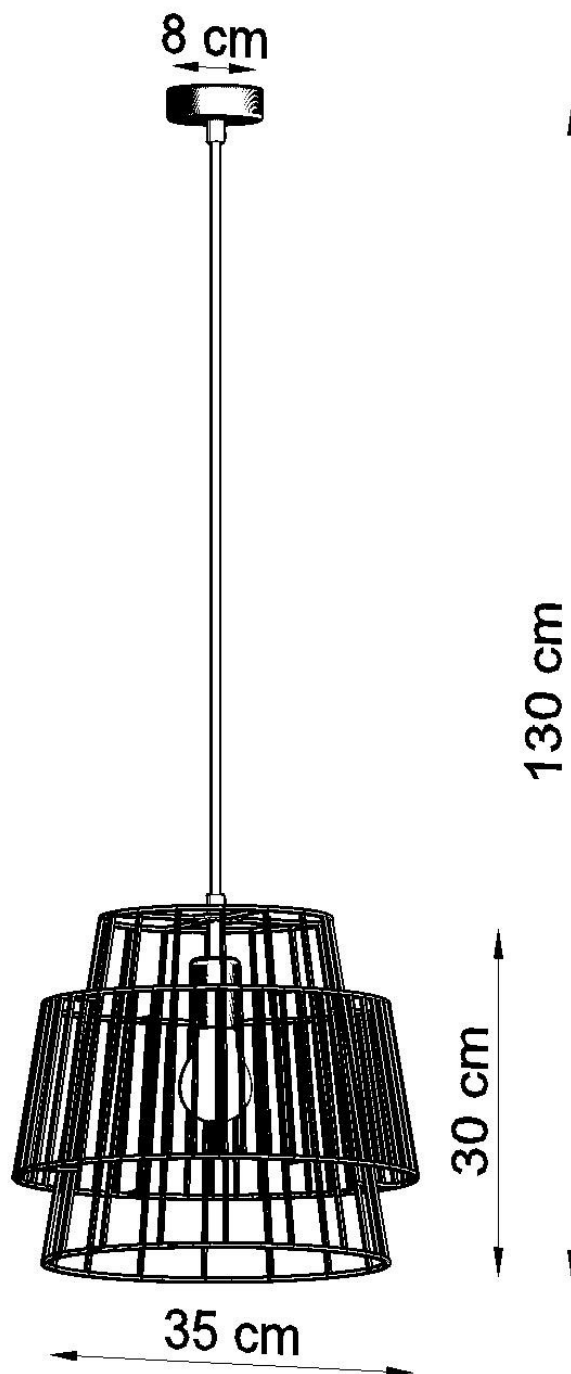

Lámpara de techo GATE negro, E27

ESPECIFICACIONES

Puntos de Luz	1
Alimentación	AC220V
Casquillo	E27
Otros	Housing
Color	negro
Interior-exterior	Interior
Protección IP	IP20
Estilo	industrial
Estancia	salon

Referencia

LD2021096

Dimensiones del producto

350x350x1300mm

Dimensiones del packaging

40x40x40cm

DETALLES

Diseño inusual de lámparas colgantes de acero. Iluminan cualquier habitación perfectamente. Su forma y calidad original atraen la atención y le dan al interior un clima industrial.

Bombilla: E27, 1x60W, 50Hz, 220V, IP20

Bombilla no incluida.

Dimensiones: 35/35/130 cm.

Dimensión de la pantalla: 35/30 cm

Material: Acero

De color negro

Ficha técnica

Lámpara de techo GATE negro, E27

LEDBOX®

ESQUEMA DE INSTALACIÓN

Ficha técnica

Lámpara de techo GATE negro, E27

LEDBOX®

GALERIA

Ficha técnica

Lámpara de techo GATE negro, E27