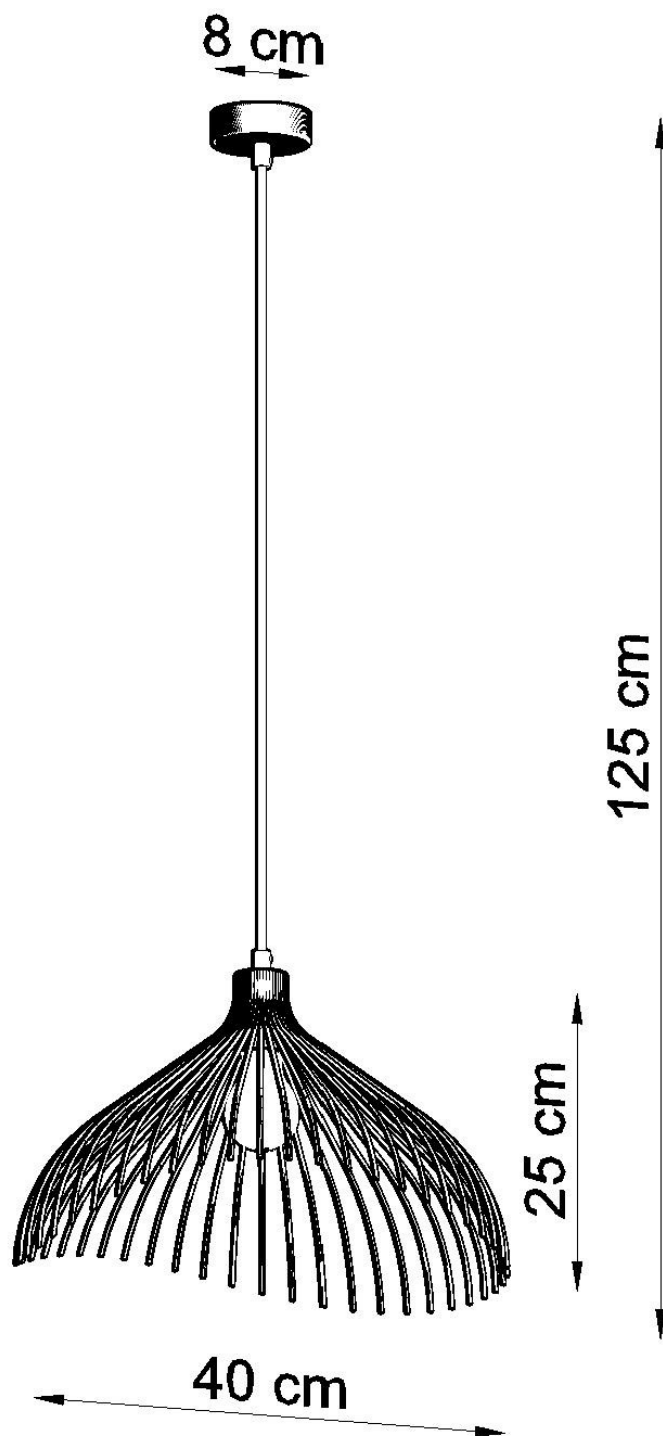

Lámpara de techo UMB blanco, E27

ESPECIFICACIONES

Puntos de Luz	1
Alimentación	AC220V
Casquillo	E27
Otros	Housing
Color	blanco
Interior-externo	Interior
Protección IP	IP20
Estilo	nordico
Estancia	salon,dormitorio

Referencia

LD2021097

Dimensiones del producto

400x400x1250mm

Dimensiones del packaging

50x50x50cm

DETALLES

La notable colección de lámparas colgantes hechas de acero. El método de fabricación en una combinación con una forma bastante común significa que nadie puede sentirse en silencio por esta lámpara. Se ve especialmente bien en el interior del estilo loft.

Bombilla: E27, 1x60W, 50Hz, 220V, IP20

Bombilla no incluida.

Dimensiones: 40/40/125 cm.

Dimensión de la pantalla: 40/25 cm

Material: Acero

Color blanco

Ficha técnica

Lámpara de techo UMB blanco, E27

LEDBOX®

ESQUEMA DE INSTALACIÓN

Ficha técnica

Lámpara de techo UMB blanco, E27

LEDBOX®

GALERIA

Ficha técnica

Lámpara de techo UMB blanco, E27