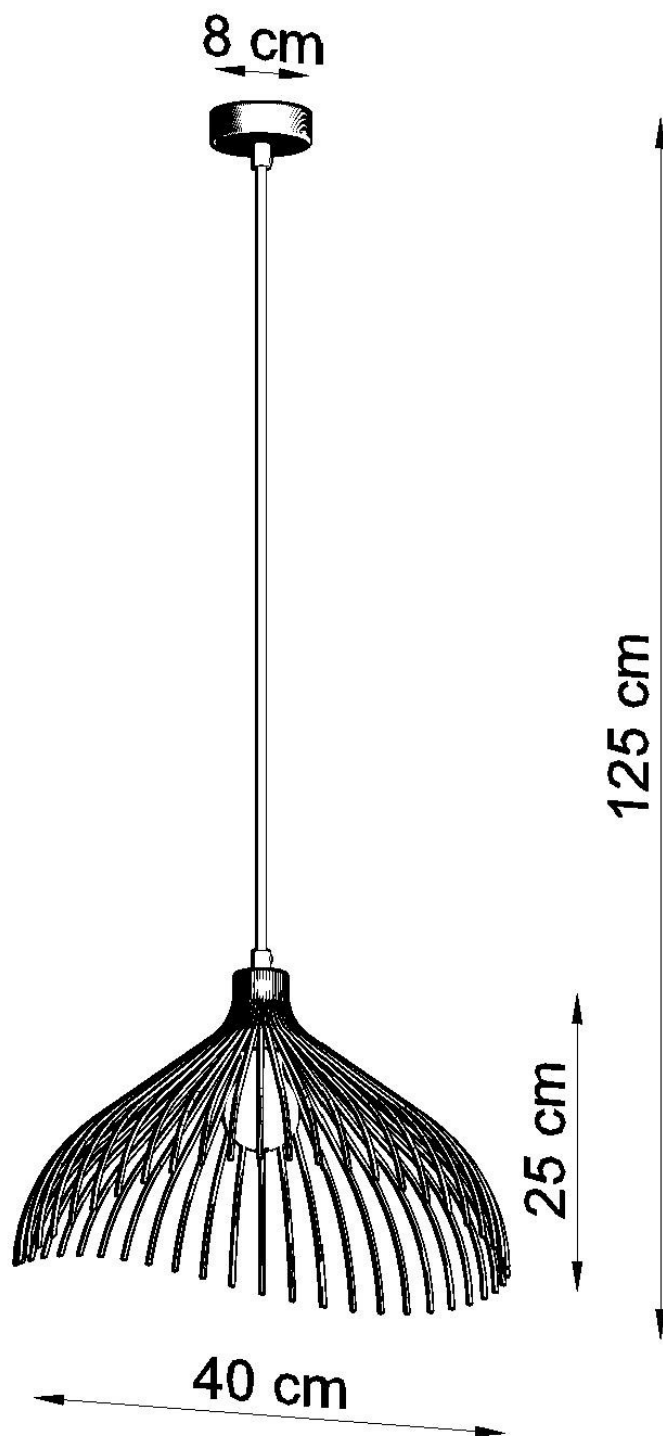

Lámpara de techo UMB blanco, E27

ESPECIFICACIONES

Puntos de Luz	1
Alimentación	AC220V
Casquillo	E27
Otros	Housing
Color	blanco
Interior-externo	Interior
Protección IP	IP20
Estilo	nordico
Estancia	salon,dormitorio

Referencia

LD2021097

Dimensiones del producto

400x400x1250mm

Dimensiones del packaging

50x50x50cm

DETALLES

La notable colección de lámparas colgantes hechas de acero. El método de fabricación en una combinación con una forma bastante común significa que nadie puede sentarse en silencio por esta lámpara. Se ve especialmente bien en el interior del estilo loft.

Bombilla: E27, 1x60W, 50Hz, 220V, IP20

Bombilla no incluida.

Dimensiones: 40/40/125 cm.

Dimensión de la pantalla: 40/25 cm

Material: Acero

Color blanco

Ficha técnica

Lámpara de techo UMB blanco, E27

LEDBOX®

ESQUEMA DE INSTALACIÓN

Ficha técnica

Lámpara de techo UMB blanco, E27

LEDBOX®

GALERIA

Ficha técnica

Lámpara de techo UMB blanco, E27