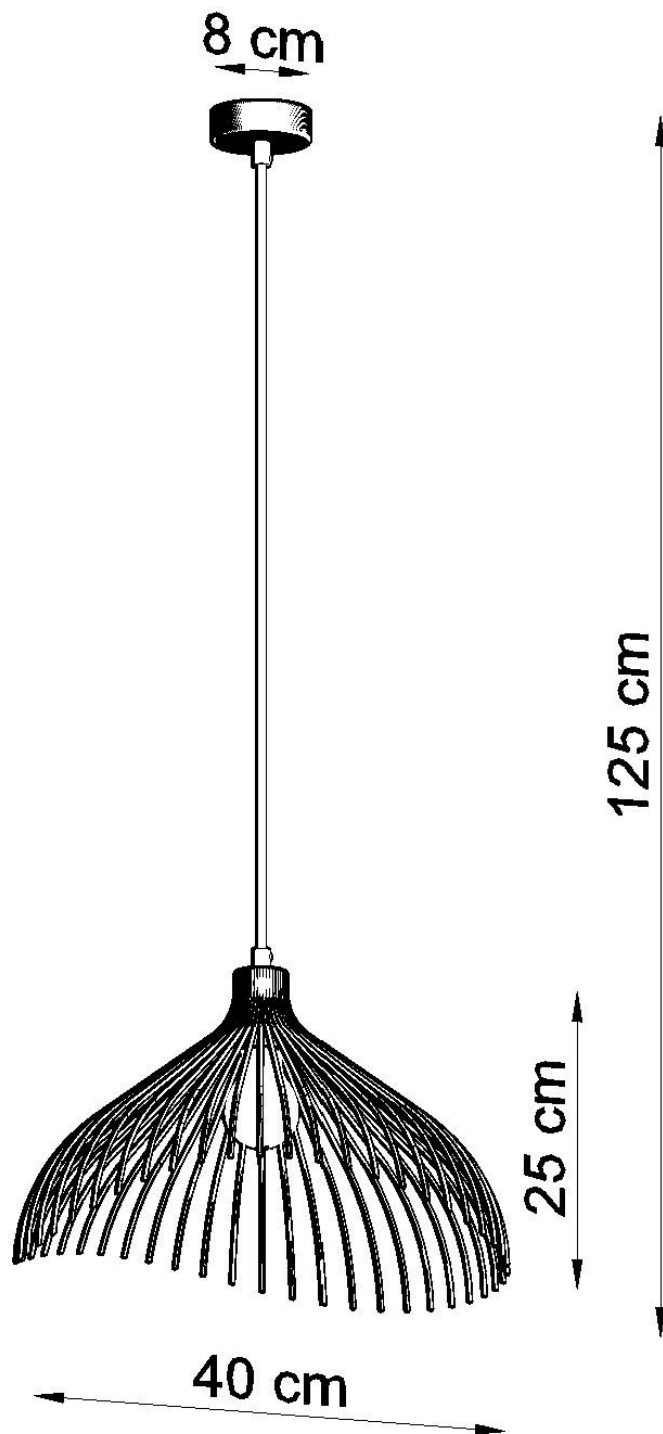

Ficha técnica

Lámpara de techo UMB blanco, E27

LEDBOX®