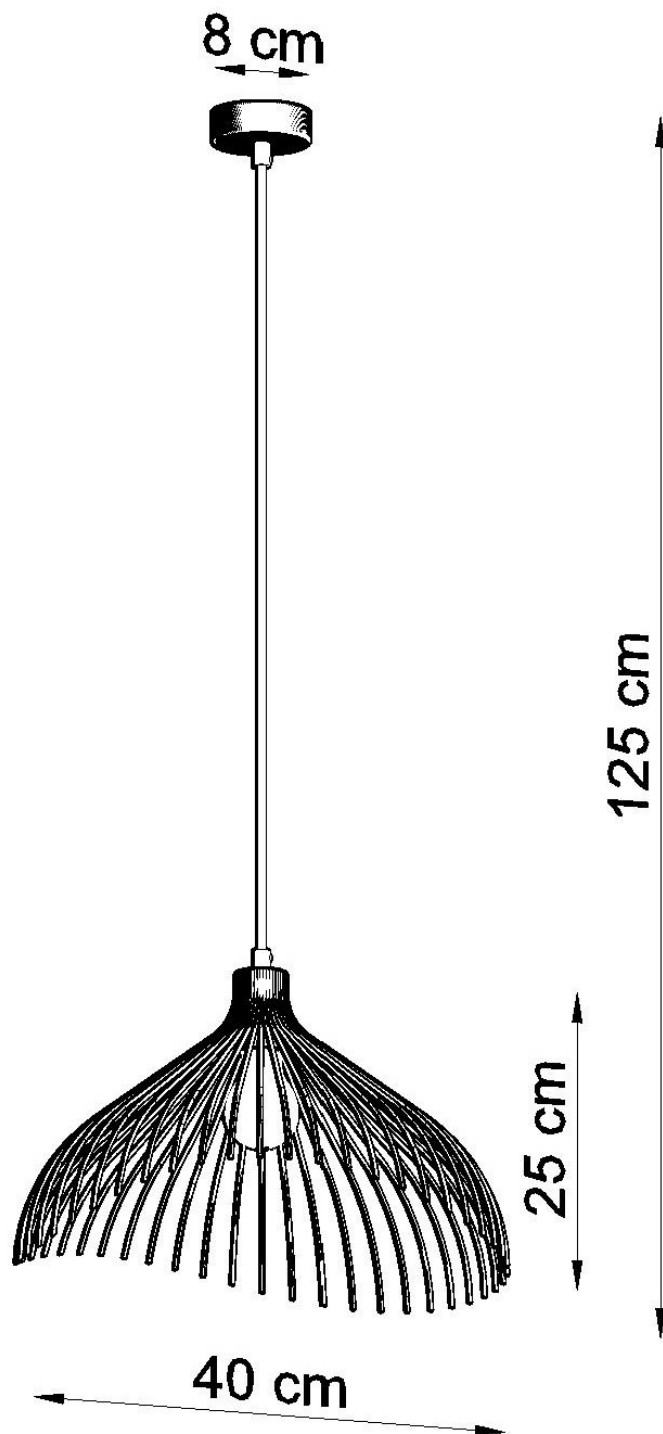

Ficha técnica

Lámpara de techo UMB negro, E27

LEDBOX®