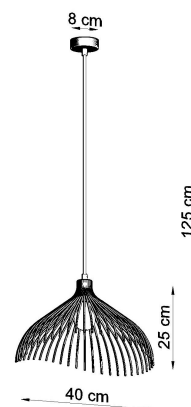

Referencia

LD2021098

Dimensiones del producto

400x400x1250mm

Dimensiones del packaging

50x50x50cm

DETALLES

La notable colección de lámparas colgantes hechas de acero. El método de fabricación en una combinación con una forma bastante común significa que nadie puede sentirse en silencio por esta lámpara. Se ve especialmente bien en el interior del estilo loft.

Bombilla: E27, 1x60W, 50Hz, 220V, IP20

Bombilla no incluida.

Dimensiones: 40/40/125 cm.

Dimensión de la pantalla: 40/25 cm

Material: Acero

De color negro

ESQUEMA DE INSTALACIÓN

Ficha técnica

Lámpara de techo UMB negro, E27

LEDBOX®

GALERIA

Ficha técnica

Lámpara de techo UMB negro, E27

LEDBOX®

AVISO

Datos sujetos a cambios sin aviso. Excepto errores y omisiones. Asegúrese de utilizar el archivo más reciente posible.