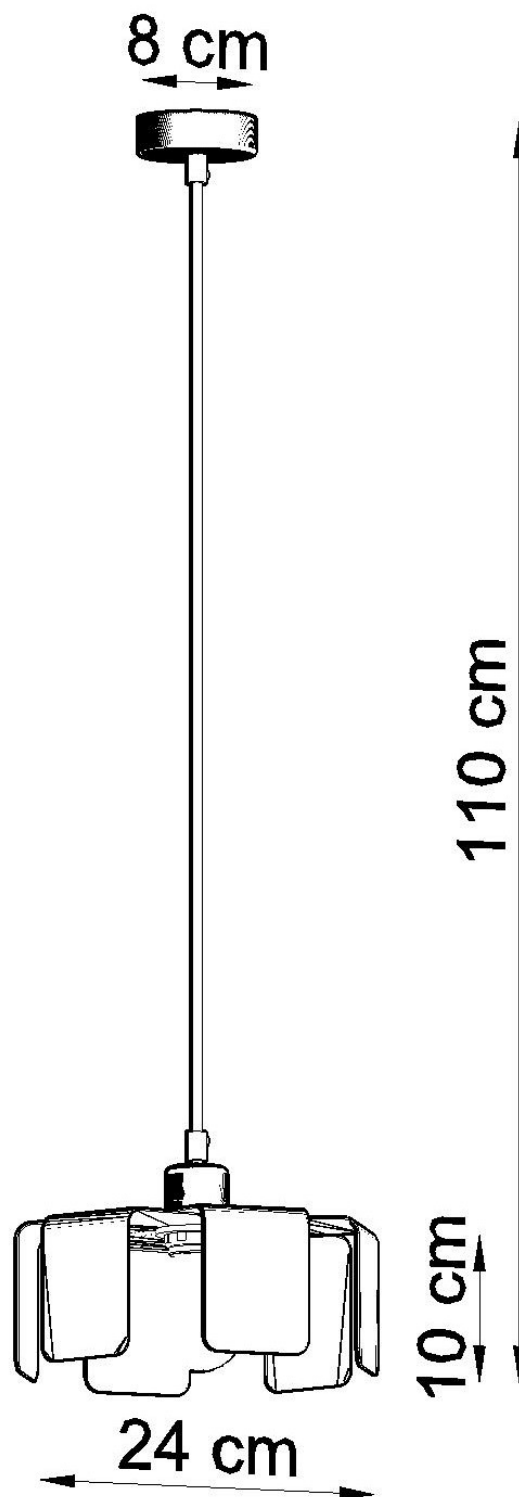

Ficha técnica

Lámpara de techo TULIP blanco, E27

LEDBOX®