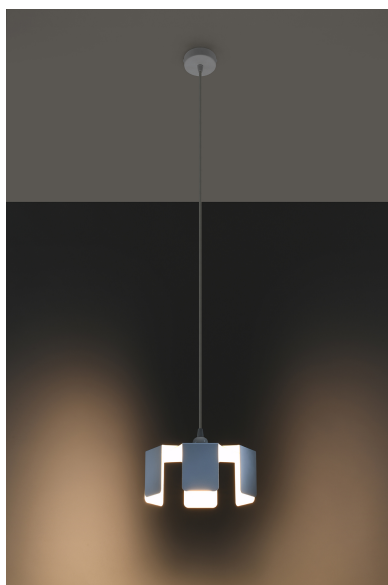

Lámpara de techo TULIP blanco, E27

ESPECIFICACIONES

Puntos de Luz	1
Alimentación	AC220V
Casquillo	E27
Otros	Housing
Color	blanco
Interior-externo	Interior
Protección IP	IP20
Estilo	moderno
Estancia	salon

Referencia

LD2021099

Dimensiones del producto

240x240x1100mm

Dimensiones del packaging

30x30x30cm

DETALLES

Las lámparas de la serie Tulip son vanguardistas en comparación con las soluciones clásicas utilizadas en la iluminación. Su forma inusual coincidirá con espacios minimalistas y eclécticos.

Bombilla: E27, 1x60W, 50Hz, 220V, IP20

Bombilla no incluida.

Dimensiones: 24/24/110 cm.

Dimensión de la pantalla: 24/10 cm

Material: Acero

Color blanco

ESQUEMA DE INSTALACIÓN

Ficha técnica

Lámpara de techo TULIP blanco, E27

LEDBOX®

GALERIA

Ficha técnica

Lámpara de techo TULIP blanco, E27

LEDBOX®

AVISO

Datos sujetos a cambios sin aviso. Excepto errores y omisiones. Asegúrese de utilizar el archivo más reciente posible.