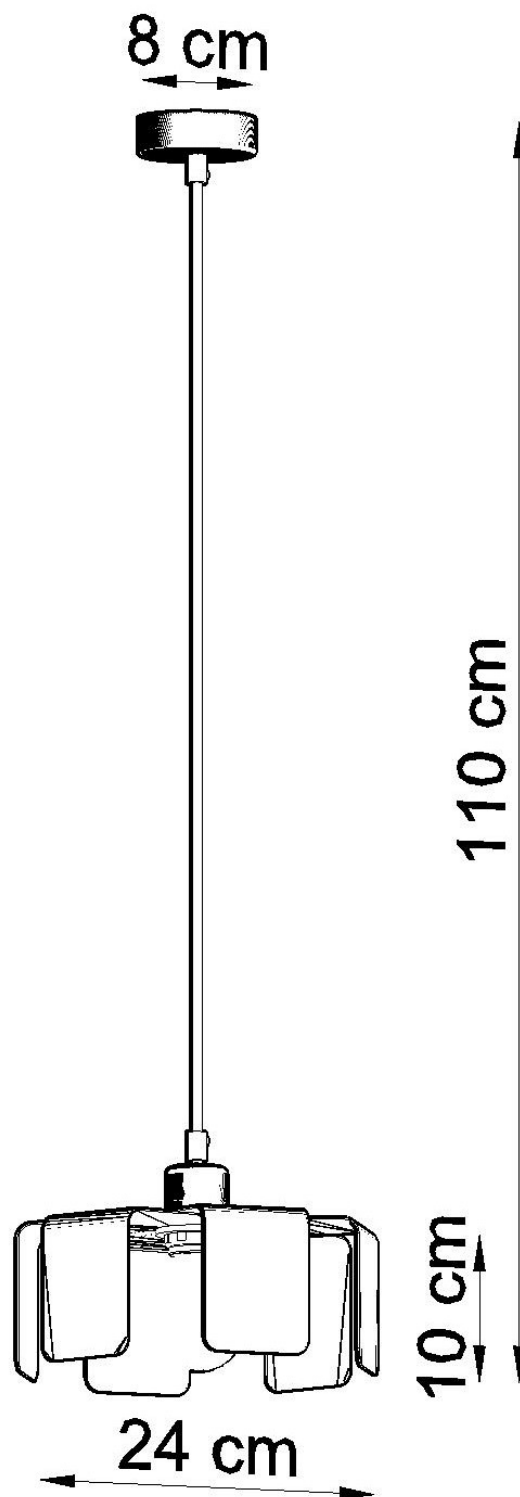

Lámpara de techo TULIP blanco, E27

ESPECIFICACIONES

Puntos de Luz	1
Alimentación	AC220V
Casquillo	E27
Otros	Housing
Color	blanco
Interior-exterior	Interior
Protección IP	IP20
Estilo	moderno
Estancia	salon

Referencia

LD2021099

Dimensiones del producto

240x240x1100mm

Dimensiones del packaging

30x30x30cm

DETALLES

Las lámparas de la serie Tulip son vanguardistas en comparación con las soluciones clásicas utilizadas en la iluminación. Su forma inusual coincidirá con espacios minimalistas y eclécticos.

Bombilla: E27, 1x60W, 50Hz, 220V, IP20

Bombilla no incluida.

Dimensiones: 24/24/110 cm.

Dimensión de la pantalla: 24/10 cm

Material: Acero

Color blanco

ESQUEMA DE INSTALACIÓN

Ficha técnica

Lámpara de techo TULIP blanco, E27

LEDBOX®

GALERIA

Ficha técnica

Lámpara de techo TULIP blanco, E27

LEDBOX®

AVISO

Datos sujetos a cambios sin aviso. Excepto errores y omisiones. Asegúrese de utilizar el archivo más reciente posible.