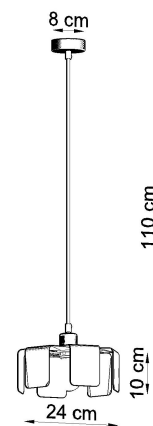

Ficha técnica

Lámpara de techo TULIP blanco, E27

LEDBOX®

AVISO

Datos sujetos a cambios sin aviso. Excepto errores y omisiones. Asegúrese de utilizar el archivo más reciente posible.