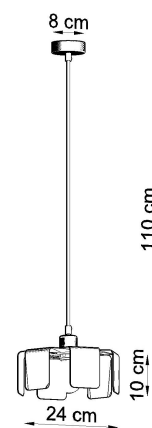

Lámpara de techo TULIP blanco, E27

ESPECIFICACIONES

Puntos de Luz	1
Alimentación	AC220V
Casquillo	E27
Otros	Housing
Color	blanco
Interior-externo	Interior
Protección IP	IP20
Estilo	moderno
Estancia	salon

Referencia

LD2021099

Dimensiones del producto

240x240x1100mm

Dimensiones del packaging

30x30x30cm

DETALLES

Las lámparas de la serie Tulip son vanguardistas en comparación con las soluciones clásicas utilizadas en la iluminación. Su forma inusual coincidirá con espacios minimalistas y eclécticos.

Bombilla: E27, 1x60W, 50Hz, 220V, IP20

Bombilla no incluida.

Dimensiones: 24/24/110 cm.

Dimensión de la pantalla: 24/10 cm

Material: Acero

Color blanco

ESQUEMA DE INSTALACIÓN

Ficha técnica

Lámpara de techo TULIP blanco, E27

LEDBOX®

GALERIA

Ficha técnica

Lámpara de techo TULIP blanco, E27

LEDBOX®

AVISO

Datos sujetos a cambios sin aviso. Excepto errores y omisiones. Asegúrese de utilizar el archivo más reciente posible.