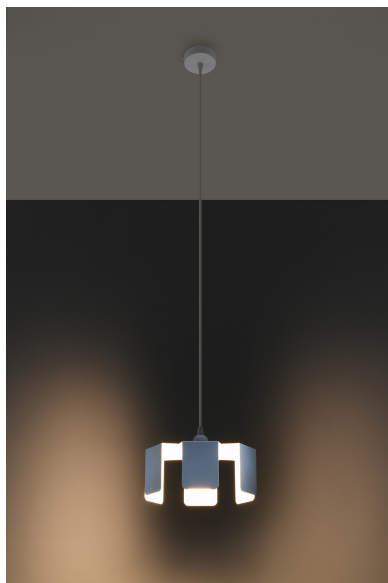

Ficha técnica

Lámpara de techo TULIP blanco, E27

LEDBOX®

AVISO

Datos sujetos a cambios sin aviso. Excepto errores y omisiones. Asegúrese de utilizar el archivo más reciente posible.