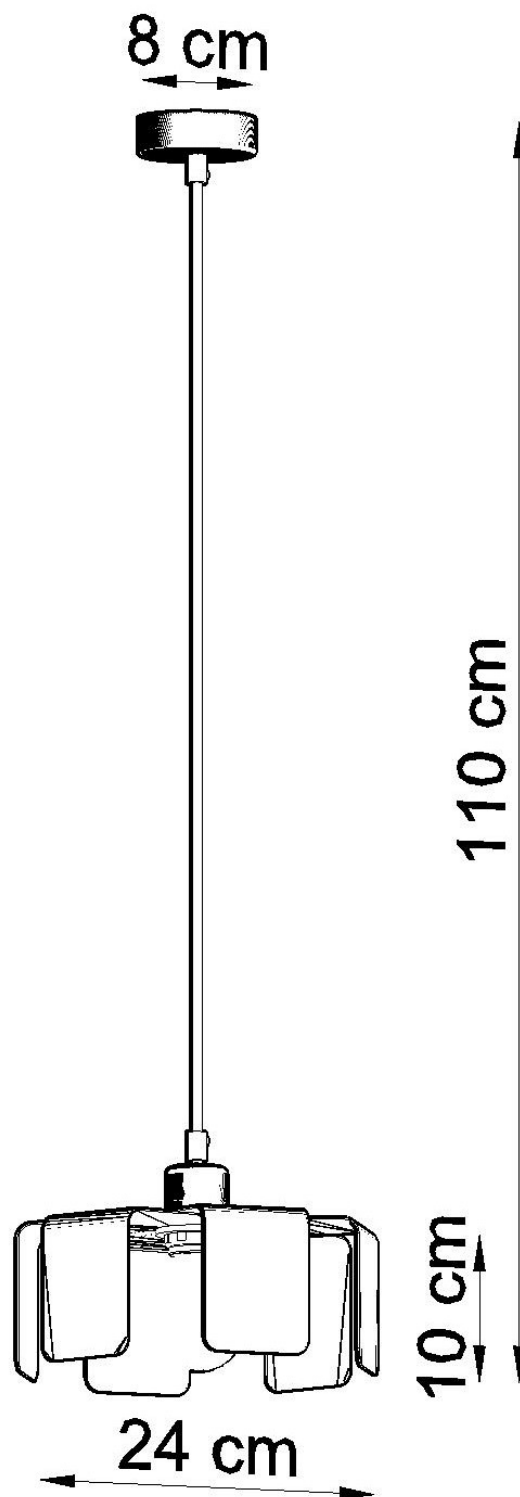

Lámpara de techo TULIP blanco, E27

ESPECIFICACIONES

Puntos de Luz	1
Alimentación	AC220V
Casquillo	E27
Otros	Housing
Color	blanco
Interior-externo	Interior
Protección IP	IP20
Estilo	moderno
Estancia	salon

Referencia

LD2021099

Dimensiones del producto

240x240x1100mm

Dimensiones del packaging

30x30x30cm

DETALLES

Las lámparas de la serie Tulip son vanguardistas en comparación con las soluciones clásicas utilizadas en la iluminación. Su forma inusual coincidirá con espacios minimalistas y eclécticos.

Bombilla: E27, 1x60W, 50Hz, 220V, IP20

Bombilla no incluida.

Dimensiones: 24/24/110 cm.

Dimensión de la pantalla: 24/10 cm

Material: Acero

Color blanco

ESQUEMA DE INSTALACIÓN

Ficha técnica

Lámpara de techo TULIP blanco, E27

LEDBOX®

GALERIA

Ficha técnica

Lámpara de techo TULIP blanco, E27

LEDBOX®

AVISO

Datos sujetos a cambios sin aviso. Excepto errores y omisiones. Asegúrese de utilizar el archivo más reciente posible.