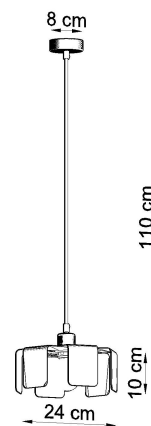

Lámpara de techo TULIP blanco, E27

ESPECIFICACIONES

Puntos de Luz	1
Alimentación	AC220V
Casquillo	E27
Otros	Housing
Color	blanco
Interior-exterior	Interior
Protección IP	IP20
Estilo	moderno
Estancia	salon

Referencia

LD2021099

Dimensiones del producto

240x240x1100mm

Dimensiones del packaging

30x30x30cm

DETALLES

Las lámparas de la serie Tulip son vanguardistas en comparación con las soluciones clásicas utilizadas en la iluminación. Su forma inusual coincidirá con espacios minimalistas y eclécticos.

Bombilla: E27, 1x60W, 50Hz, 220V, IP20

Bombilla no incluida.

Dimensiones: 24/24/110 cm.

Dimensión de la pantalla: 24/10 cm

Material: Acero

Color blanco

ESQUEMA DE INSTALACIÓN

Ficha técnica

Lámpara de techo TULIP blanco, E27

LEDBOX®

GALERIA

Ficha técnica

Lámpara de techo TULIP blanco, E27

LEDBOX®

AVISO

Datos sujetos a cambios sin aviso. Excepto errores y omisiones. Asegúrese de utilizar el archivo más reciente posible.