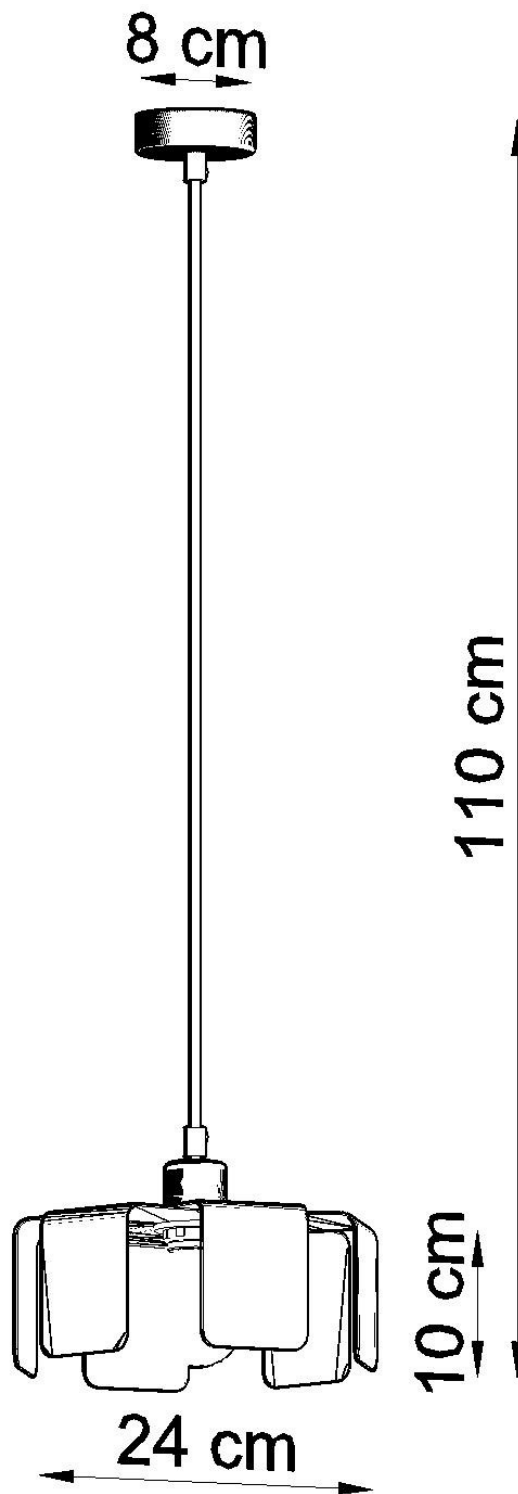

Ficha técnica

Lámpara de techo TULIP negro, E27

LEDBOX®