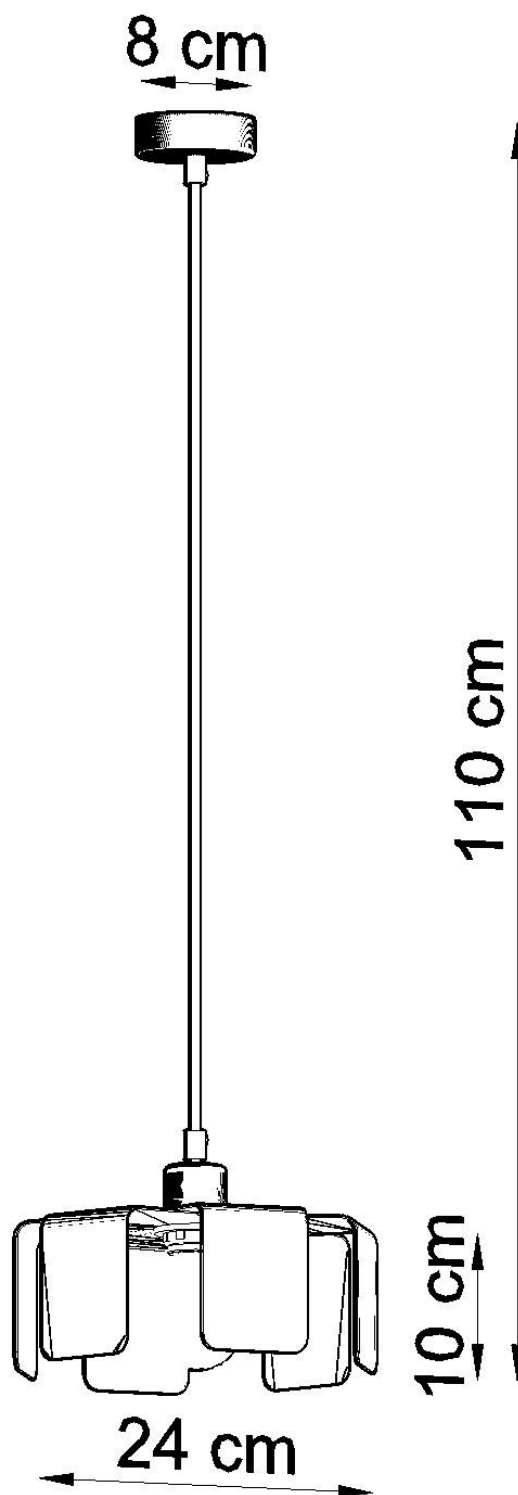

Ficha técnica

Lámpara de techo TULIP negro, E27

LEDBOX®