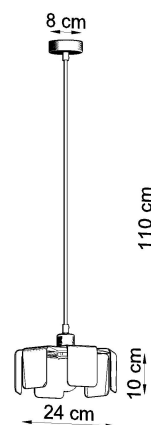

Ficha técnica

Lámpara de techo TULIP negro, E27

LEDBOX®

AVISO

Datos sujetos a cambios sin aviso. Excepto errores y omisiones. Asegúrese de utilizar el archivo más reciente posible.