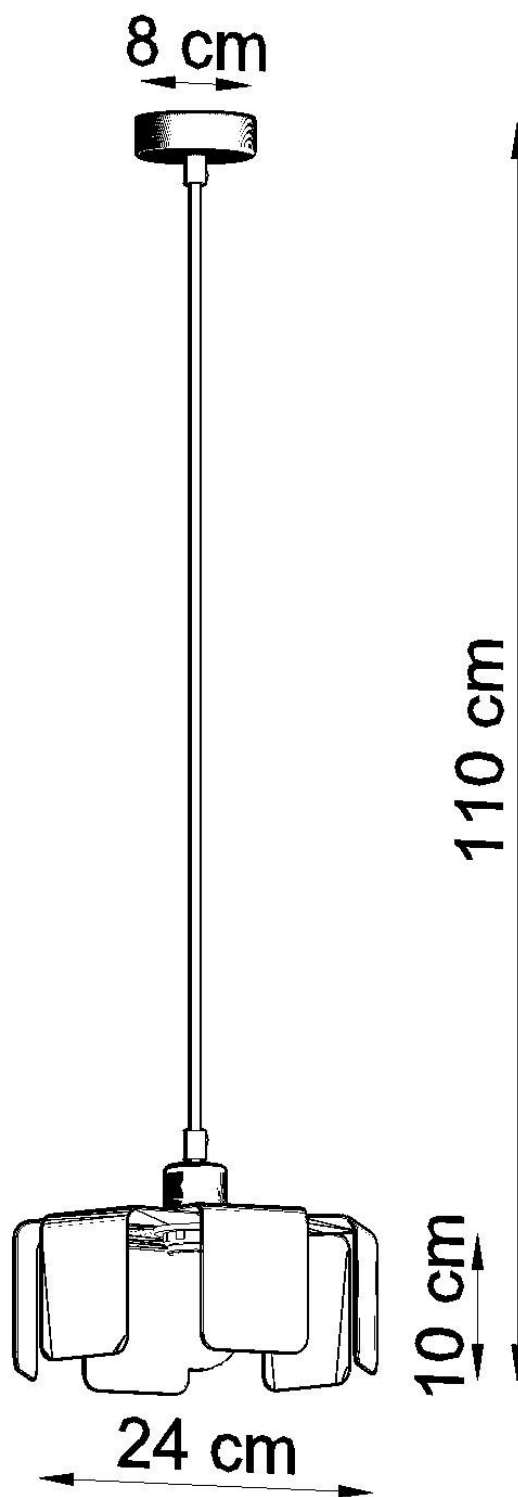

Lámpara de techo TULIP negro, E27

ESPECIFICACIONES

Puntos de Luz	1
Alimentación	AC220V
Casquillo	E27
Otros	Housing
Color	negro
Interior-exterior	Interior
Protección IP	IP20
Estilo	vanguardista
Estancia	salon

Referencia

LD2021100

Dimensiones del producto

240x240x1100mm

Dimensiones del packaging

30x30x30cm

DETALLES

Las lámparas de la serie Tulip son vanguardias en comparación con las soluciones clásicas utilizadas en la iluminación. Su forma inusual coincidirá con espacios minimalistas y eclécticos.

Bombilla: E27, 1x60W, 50Hz, 220V, IP20

Bombilla no incluida.

Dimensiones: 24/24/110 cm.

Dimensión de la pantalla: 24/10 cm

Material: Acero

De color negro

Ficha técnica

Lámpara de techo TULIP negro, E27

LEDBOX[®]

ESQUEMA DE INSTALACIÓN

Ficha técnica

Lámpara de techo TULIP negro, E27

LEDBOX®

GALERIA

Ficha técnica

Lámpara de techo TULIP negro, E27