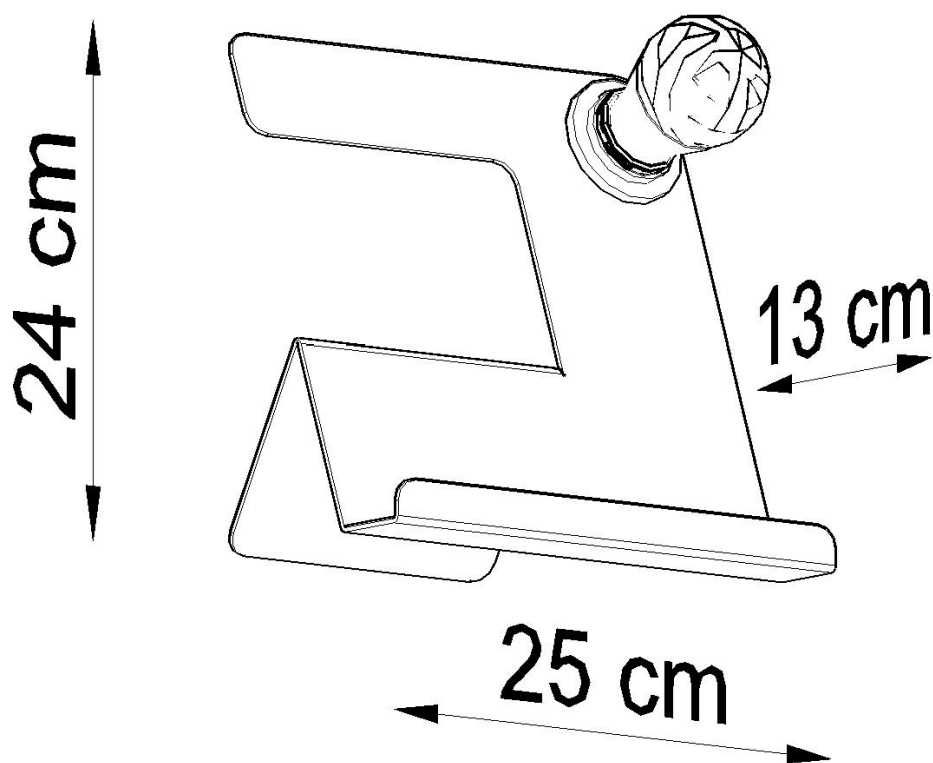

Lámpara de mesa INCLINE blanco, E27

ESPECIFICACIONES

Puntos de Luz	1
Alimentación	AC220V
Casquillo	E27
Otros	Housing
Color	blanco
Interior-exterior	Interior
Protección IP	IP20
Estilo	moderno
Estancia	salon

Referencia

LD2021101

Dimensiones del producto

250x130x240mm

Dimensiones del packaging

26x26x15cm

DETALLES

Las lámparas de mesa de la serie Incline moderna sorprenden con su apariencia. Son particularmente adecuados para interiores futuristas y loft. Su forma no convencional será una variedad perfecta y audaz de un espacio.

Bombilla: E27, 1x60W, 50Hz, 220V, IP20

Bombilla no incluida.

Dimensiones: 13/13/24 cm.

Material: Acero

Color blanco

ESQUEMA DE INSTALACIÓN

GALERIA

AVISO