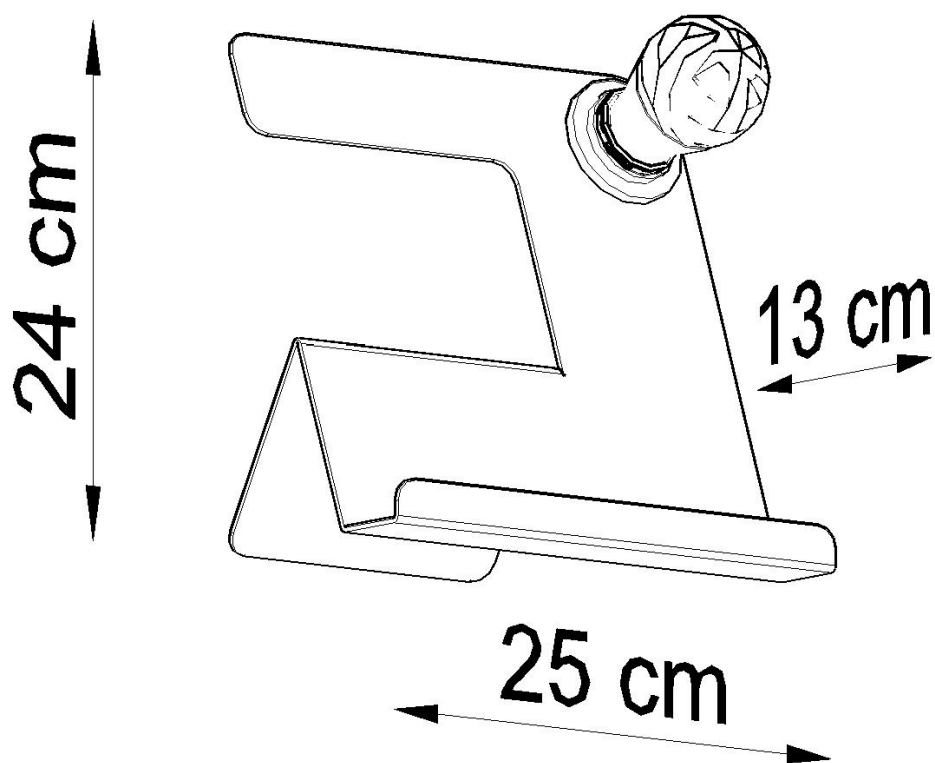

Lámpara de mesa INCLINE blanco, E27

ESPECIFICACIONES

Puntos de Luz	1
Alimentación	AC220V
Casquillo	E27
Otros	Housing
Color	blanco
Interior-exterior	Interior
Protección IP	IP20
Estilo	moderno
Estancia	salon

Referencia

LD2021101

Dimensiones del producto

250x130x240mm

Dimensiones del packaging

26x26x15cm

DETALLES

Las lámparas de mesa de la serie Incline moderna sorprenden con su apariencia. Son particularmente adecuados para interiores futuristas y loft. Su forma no convencional será una variedad perfecta y audaz de un espacio.

Bombilla: E27, 1x60W, 50Hz, 220V, IP20

Bombilla no incluida.

Dimensiones: 13/13/24 cm.

Material: Acero

Color blanco

ESQUEMA DE INSTALACIÓN

Ficha técnica

Lámpara de mesa INCLINE blanco, E27