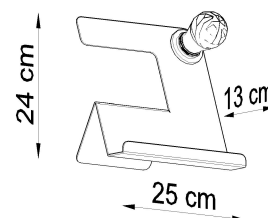

Ficha técnica

Lámpara de mesa INCLINE blanco, E27

LEDBOX®

GALERIA

AVISO

Datos sujetos a cambios sin aviso. Excepto errores y omisiones. Asegúrese de utilizar el archivo más