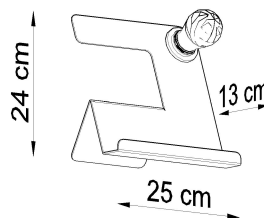

Referencia

LD2021101

Dimensiones del producto

250x130x240mm

Dimensiones del packaging

26x26x15cm

DETALLES

Las lámparas de mesa de la serie Incline moderna sorprenden con su apariencia. Son particularmente adecuados para interiores futuristas y loft. Su forma no convencional será una variedad perfecta y audaz de un espacio.

Bombilla: E27, 1x60W, 50Hz, 220V, IP20

Bombilla no incluida.

Dimensiones: 13/13/24 cm.

Material: Acero

Color blanco

ESQUEMA DE INSTALACIÓN

GALERIA

AVISO