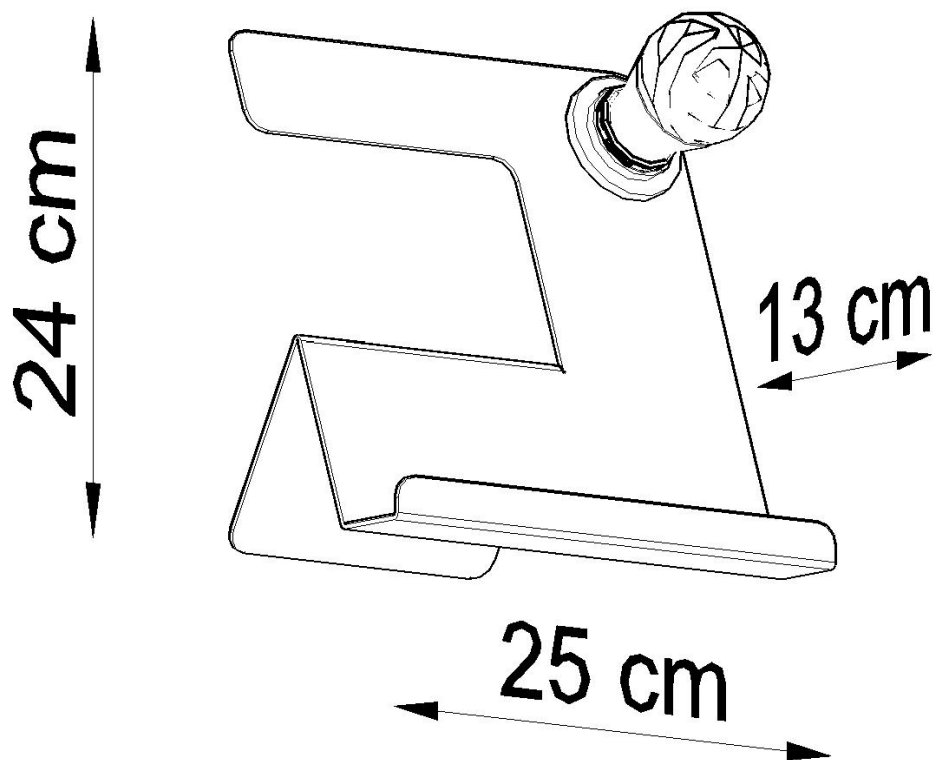

Lámpara de mesa INCLINE blanco, E27

ESPECIFICACIONES

Puntos de Luz	1
Alimentación	AC220V
Casquillo	E27
Otros	Housing
Color	blanco
Interior-exterior	Interior
Protección IP	IP20
Estilo	moderno
Estancia	salon

Referencia

LD2021101

Dimensiones del producto

250x130x240mm

Dimensiones del packaging

26x26x15cm

DETALLES

Las lámparas de mesa de la serie Incline moderna sorprenden con su apariencia. Son particularmente adecuados para interiores futuristas y loft. Su forma no convencional será una variedad perfecta y audaz de un espacio.

Bombilla: E27, 1x60W, 50Hz, 220V, IP20

Bombilla no incluida.

Dimensiones: 13/13/24 cm.

Material: Acero

Color blanco

ESQUEMA DE INSTALACIÓN

GALERIA

AVISO