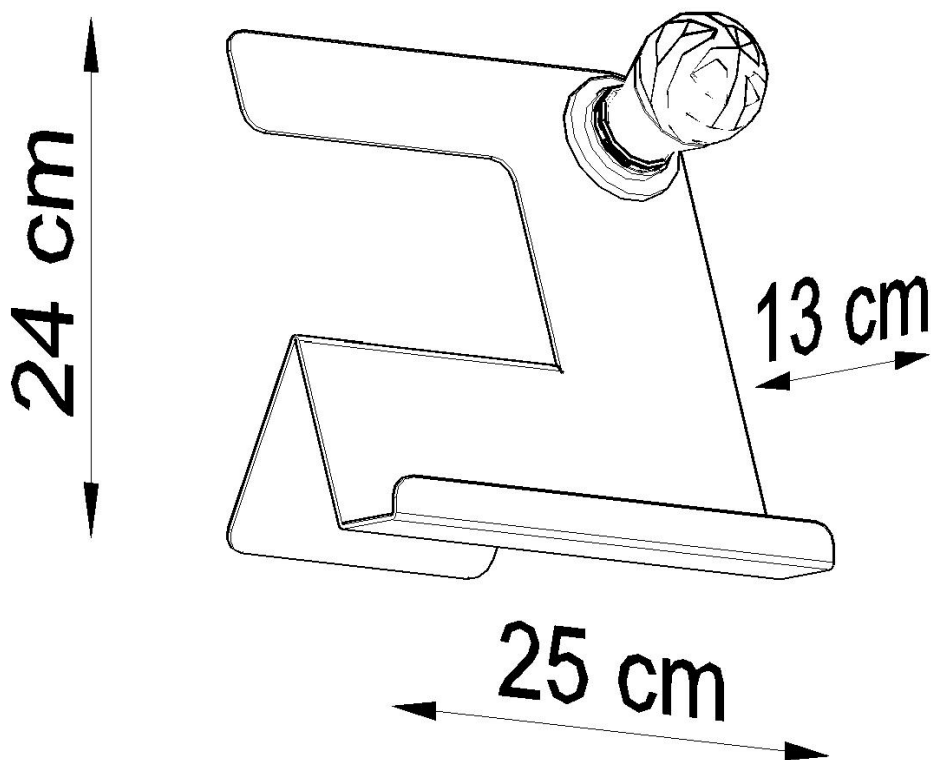

ESQUEMA DE INSTALACIÓN