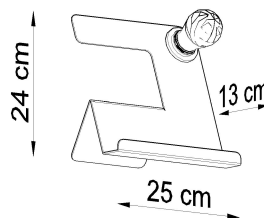

#### Dimensiones del producto

250x130x240mm

#### Dimensiones del packaging

26x26x15cm

Bombilla: E27, 1x60W, 50Hz, 220V, IP20

Bombilla no incluida.

Dimensiones: 13/13/24 cm.

Material: Acero

De color negro

## ESQUEMA DE INSTALACIÓN