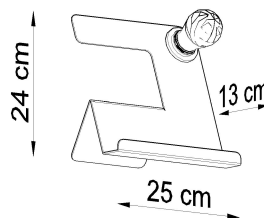

Ficha técnica

Lámpara de mesa INCLINE negro, E27

LEDBOX®

GALERIA

AVISO

Datos sujetos a cambios sin aviso. Excepto errores y omisiones. Asegúrese de utilizar el archivo más