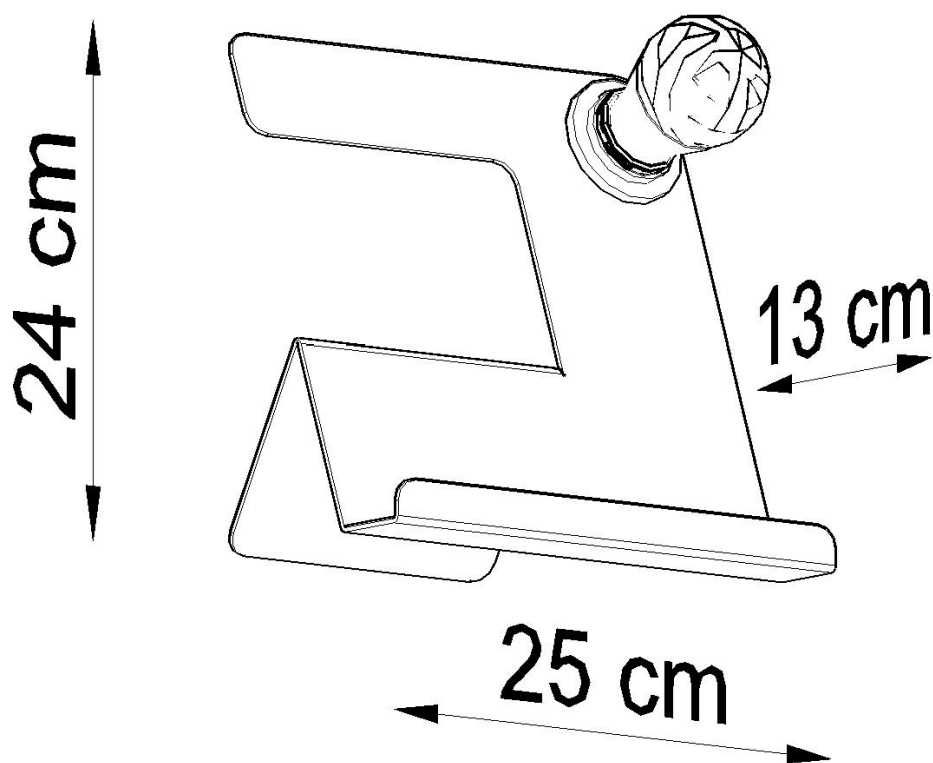

Lámpara de mesa INCLINE negro, E27

ESPECIFICACIONES

Puntos de Luz	1
Alimentación	AC220V
Casquillo	E27
Otros	Housing
Color	negro
Interior-exterior	Interior
Protección IP	IP20
Estilo	moderno
Estancia	salon

Referencia

LD2021102

Dimensiones del producto

250x130x240mm

Dimensiones del packaging

26x26x15cm

DETALLES

Las lámparas de mesa de la serie Incline moderna sorprenden con su apariencia. Son particularmente adecuados para interiores futuristas y loft. Su forma no convencional será una variedad perfecta y audaz de un espacio.

Bombilla: E27, 1x60W, 50Hz, 220V, IP20

Bombilla no incluida.

Dimensiones: 13/13/24 cm.

Material: Acero

De color negro

ESQUEMA DE INSTALACIÓN

Ficha técnica

Lámpara de mesa INCLINE negro, E27