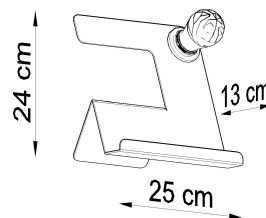

Ficha técnica

Lámpara de mesa INCLINE negro, E27

LEDBOX®

GALERIA

AVISO

Datos sujetos a cambios sin aviso. Excepto errores y omisiones. Asegúrese de utilizar el archivo más