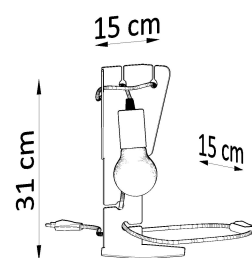

Ficha técnica

Lámpara de mesa ARBY blanco, E27

LEDBOX®

AVISO

Datos sujetos a cambios sin aviso. Excepto errores y omisiones. Asegúrese de utilizar el archivo más reciente posible.