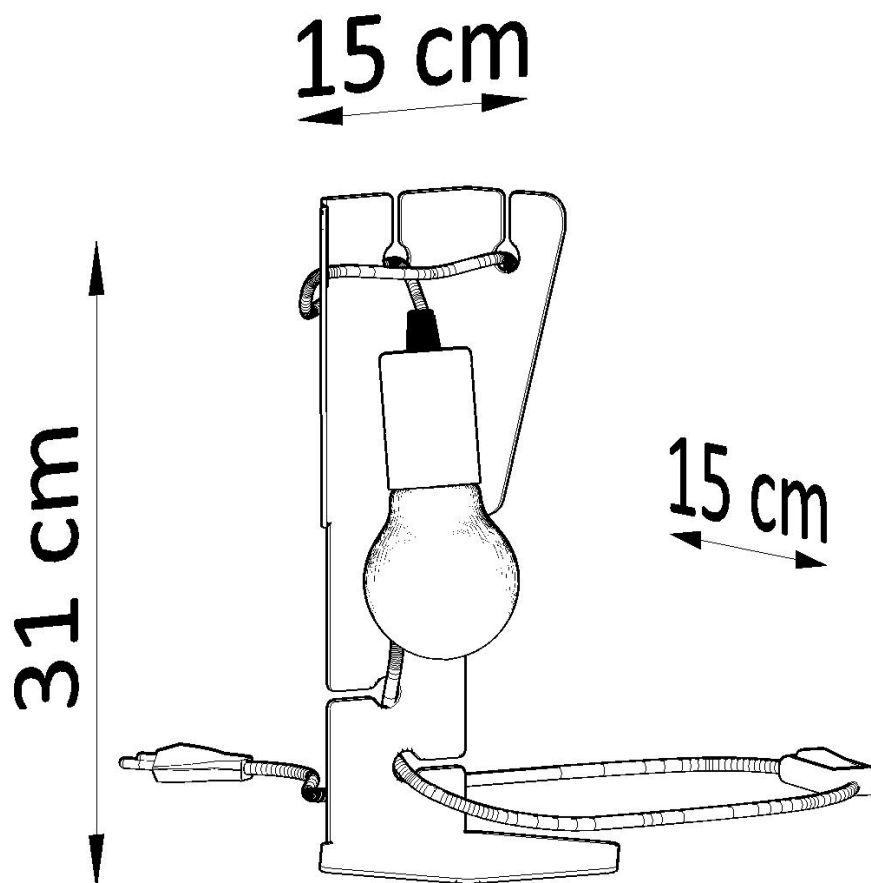

Lámpara de mesa ARBY blanco, E27

ESPECIFICACIONES

Puntos de Luz	1
Alimentación	AC220V
Casquillo	E27
Otros	Housing
Color	blanco
Interior-exterior	Interior
Protección IP	IP20
Estilo	moderno
Estancia	salon

Referencia

LD2021103

Dimensiones del producto

150x150x310mm

Dimensiones del packaging

40,5x21x16cm

DETALLES

¡Diga "NO" a los accesorios de luz aburridos ... y "Sí" a nuestra lámpara de escritorio Arby! Es la combinación perfecta de simplicidad con diseño y funcionalidad inteligentes. Te ayudará a derramar nueva luz en su habitación o alegrar su espacio de trabajo. El encanto de Arby se encuentra en su sencillez, y sus raíces vuelven a las tradiciones loft más antiguas. El cable con la bombilla se envuelve alrededor de un soporte de metal. Decida si la

versión negra o blanca se adapta mejor a su interior, y llevarlo a casa.

Bombilla: E27, 1x60W, 50Hz, 220V, IP20

Bombilla no incluida.

Dimensiones: 15/15/31 cm.

Material: Acero

Color blanco

ESQUEMA DE INSTALACIÓN