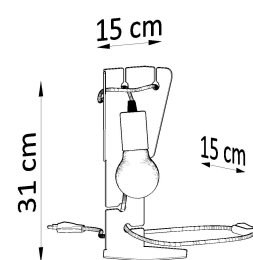

Ficha técnica

Lámpara de mesa ARBY blanco, E27

LEDBOX®

AVISO

Datos sujetos a cambios sin aviso. Excepto errores y omisiones. Asegúrese de utilizar el archivo más reciente posible.