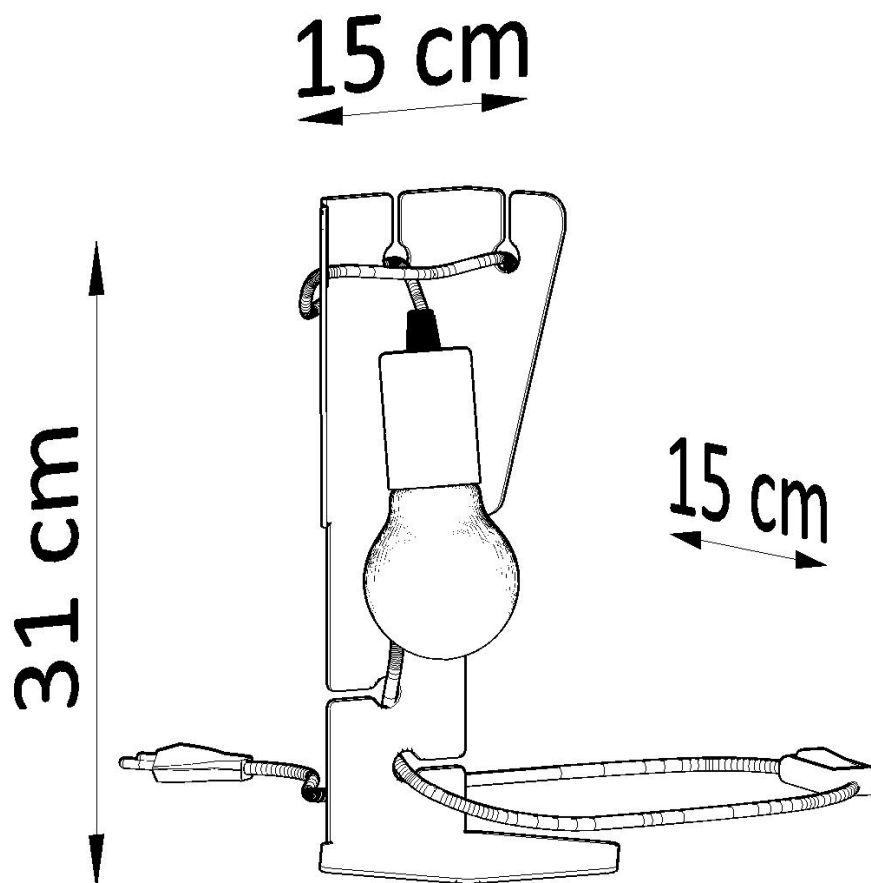

Lámpara de mesa ARBY negro, E27

ESPECIFICACIONES

Puntos de Luz	1
Alimentación	AC220V
Casquillo	E27
Otros	Housing
Color	negro
Interior-exterior	Interior
Protección IP	IP20
Estilo	moderno
Estancia	salon

Referencia

LD2021104

Dimensiones del producto

150x150x310mm

Dimensiones del packaging

40,5x21x16cm

DETALLES

¡Diga "NO" a los accesorios de luz aburridos ... y "Sí" a nuestra lámpara de escritorio de Arby! Es la combinación perfecta de simplicidad con diseño y funcionalidad inteligentes. Te ayudará a derramar nueva luz en su habitación o alegrar su espacio de trabajo. El encanto de Arby se encuentra en su sencillez, y sus raíces vuelven a las tradiciones loft más antiguas. El cable con la bombilla se envuelve alrededor de un soporte de metal. Decida si la

versión negra o blanca se adapta mejor a su interior, y llevarlo a casa.

Bombilla: E27, 1x60W, 50Hz, 220V, IP20

Bombilla no incluida.

Dimensiones: 15/15/31 cm.

Material: Acero

De color negro

ESQUEMA DE INSTALACIÓN