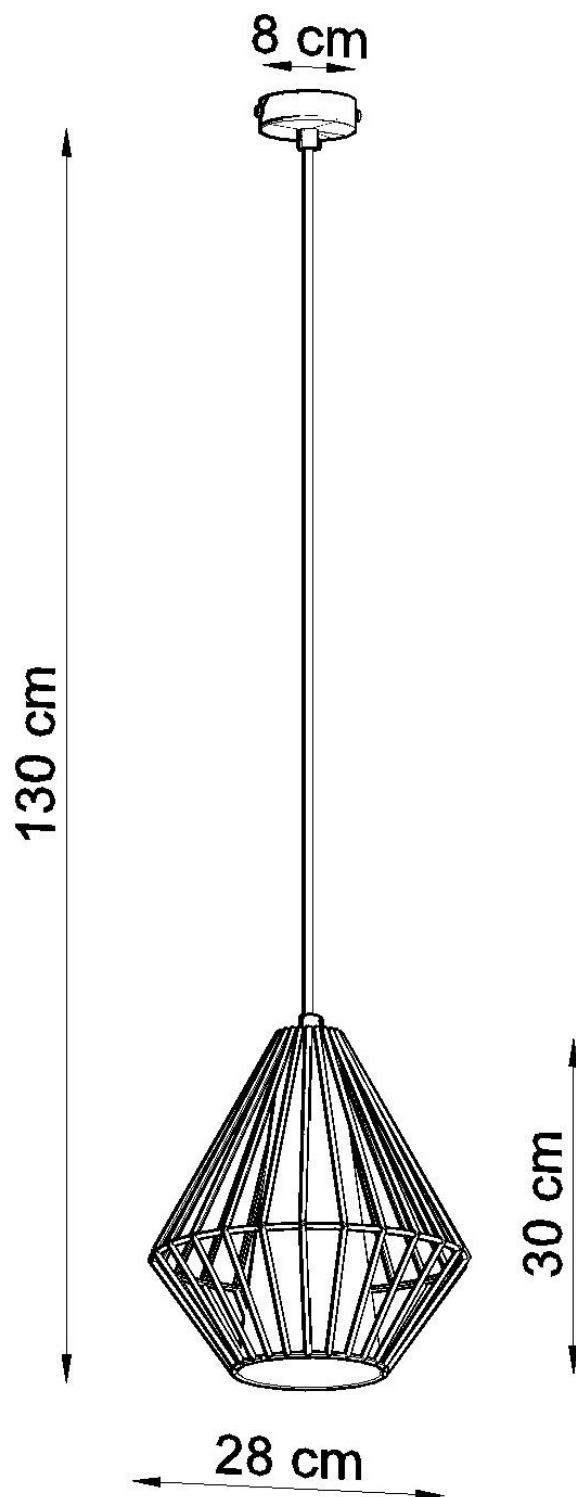

Ficha técnica

Lámpara de techo DEMI blanco, E27

LEDBOX®