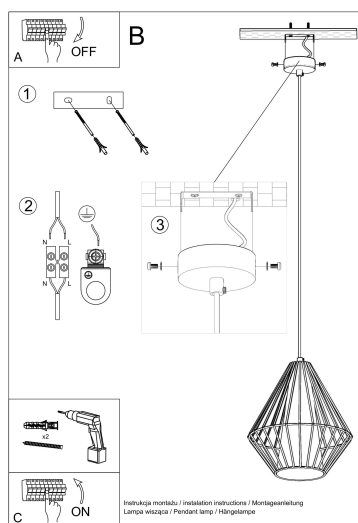

oportunidad de crear un acorde valiente de vanguardia o glamour.

Bombilla: E27, 1x60W, 50Hz, 220V, IP20

Bombilla no incluida.

Dimensiones: 28/28/130 cm.

Dimensión de la pantalla: 28/30 cm

Material: Acero, PVC.

Ficha técnica

Lámpara de techo DEMI blanco, E27

LEDBOX®

Color blanco

Ficha técnica

Lámpara de techo DEMI blanco, E27

LEDBOX®

ESQUEMA DE INSTALACIÓN

Ficha técnica

Lámpara de techo DEMI blanco, E27

LEDBOX®

GALERIA

Ficha técnica

Lámpara de techo DEMI blanco, E27

LEDBOX®

AVISO