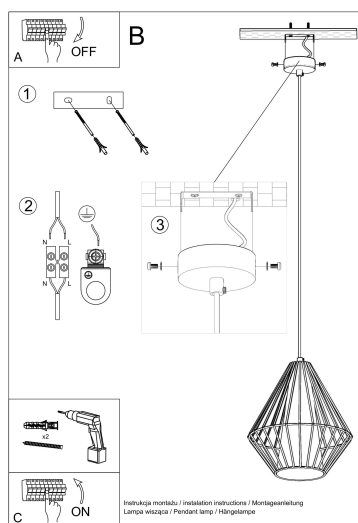

Ficha técnica

Lámpara de techo DEMI negro, E27

LEDBOX®

AVISO

Datos sujetos a cambios sin aviso. Excepto errores y omisiones. Asegúrese de utilizar el archivo más reciente posible.