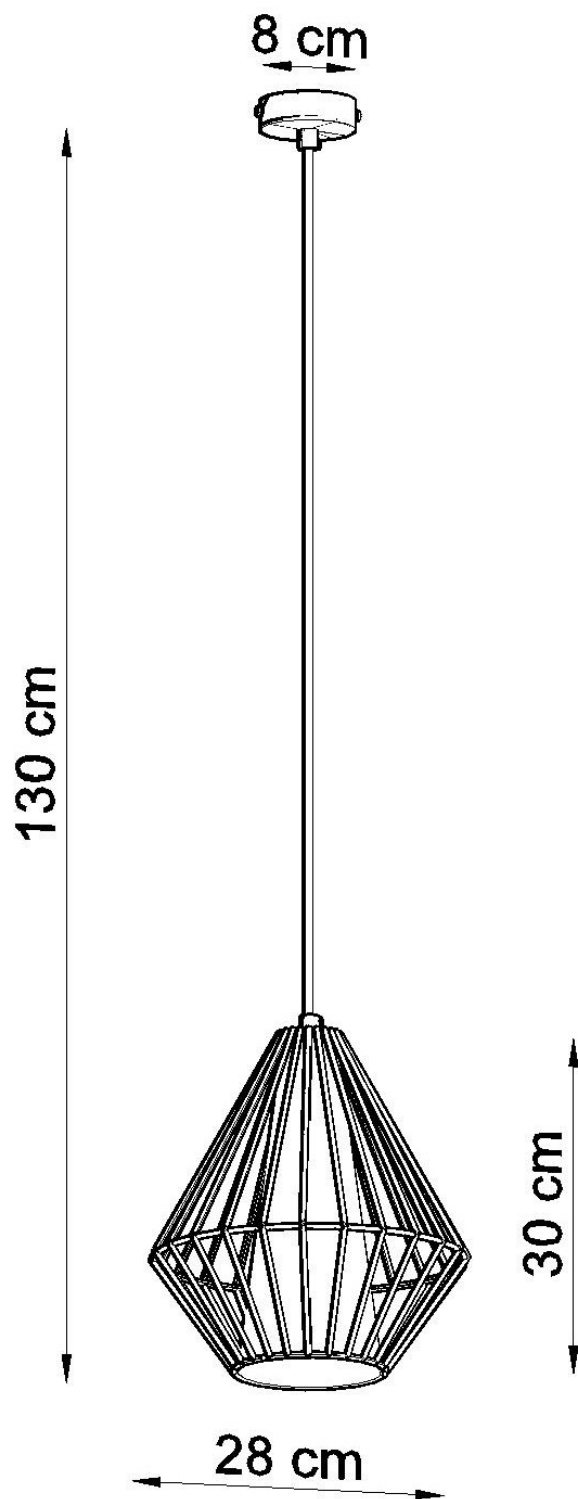

Lámpara de techo DEMI negro, E27

ESPECIFICACIONES

Puntos de Luz	1
Alimentación	AC220V
Casquillo	E27
Otros	Housing
Color	negro
Interior-exterior	Interior
Protección IP	IP20
Estilo	nordico
Estancia	dormitorio

Referencia

LD2021108

Dimensiones del producto

280x280x1300mm

Dimensiones del packaging

33x33x33cm

DETALLES

Las lámparas colgantes de la colección DMI es una propuesta dirigida principalmente a las personas que aprecian el estilo moderno e industrial. Estos productos únicos se destacan no solo en su diseño original, sino también en la calidad de la fabricación y el uso de materiales no estándar. Las lámparas de suspensión DMI tienen un bisel en forma de cono rodeado por un marco de acero decorativo en forma de un diamante facetado. Tal diseño es perfecto para interiores modernos, minimalistas y loft. El interesante concepto de la iluminación DMI

también es la oportunidad de crear un acorde valiente de vanguardia o glamour.

Bombilla: E27, 1x60W, 50Hz, 220V, IP20

Bombilla no incluida.

Dimensiones: 28/28/130 cm.

Dimensión de la pantalla: 28/30 cm

Material: Acero, PVC.

Ficha técnica

Lámpara de techo DEMI negro, E27

LEDBOX®

De color negro

ESQUEMA DE INSTALACIÓN

Ficha técnica

Lámpara de techo DEMI negro, E27

LEDBOX®