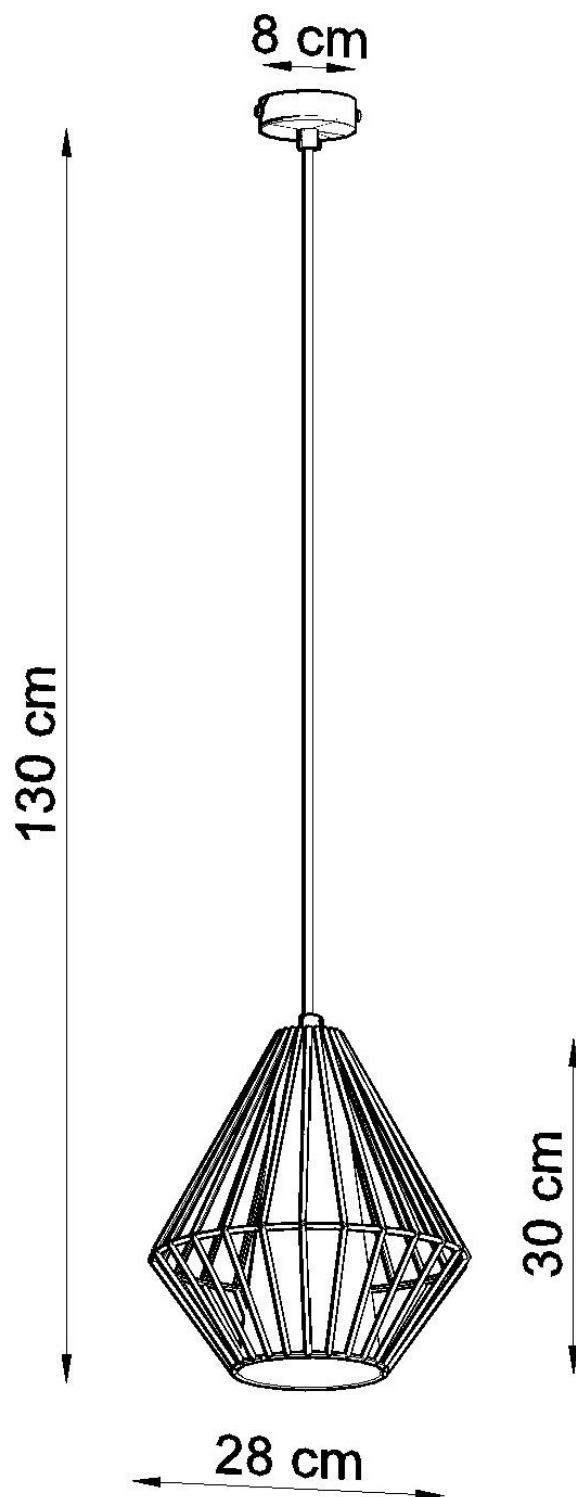

Ficha técnica

Lámpara de techo DEMI negro, E27

LEDBOX®