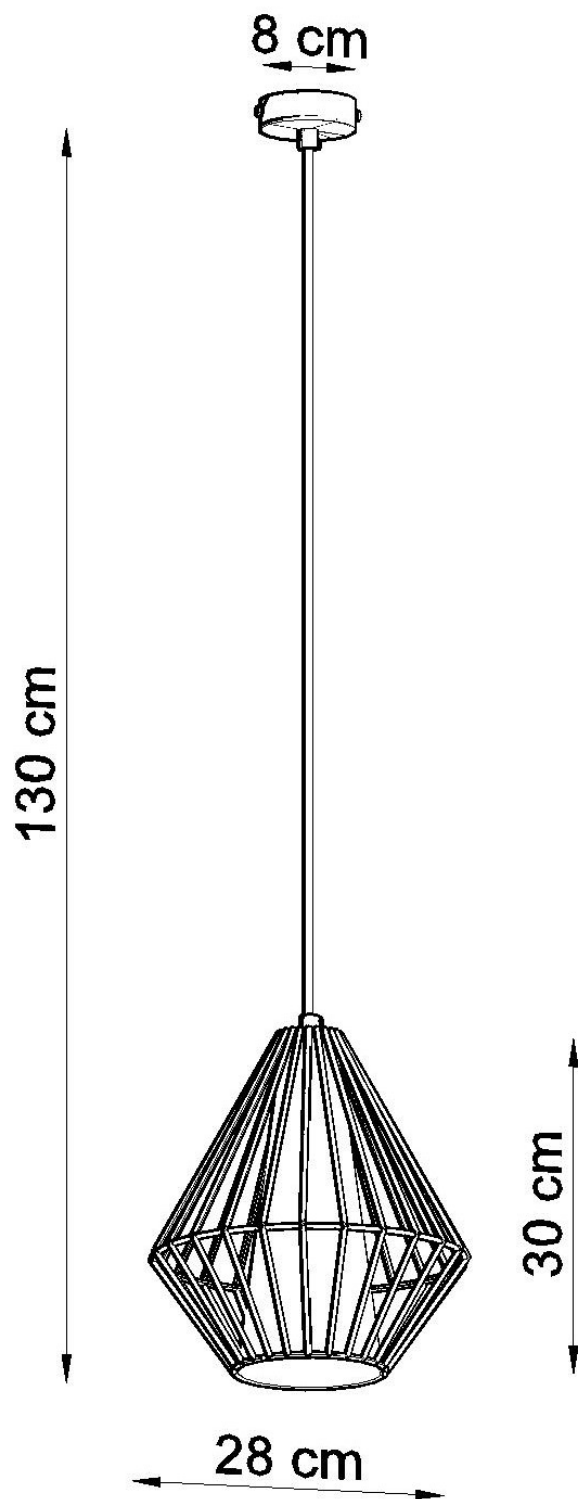

Ficha técnica

Lámpara de techo DEMI negro, E27

LEDBOX®