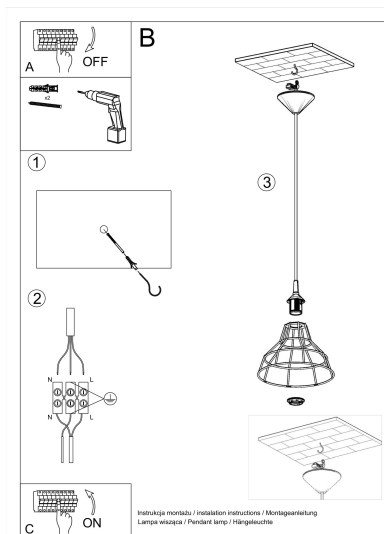

Lámpara de techo ANATA blanco, E27

ESPECIFICACIONES

Puntos de Luz	1
Alimentación	AC220V
Casquillo	E27
Otros	Housing
Color	blanco
Interior-exterior	Interior
Protección IP	IP20
Estilo	industrial
Estancia	salon

Referencia

LD2021109

Dimensiones del producto

250x250x950mm

Dimensiones del packaging

25x25x20cm

DETALLES

El diseño original y la simplicidad son los factores que hacen que la serie Anata sea algo que nadie puede pasar por indiferencia. Además de ser puramente funcional, son un elemento decorativo interesante. Las lámparas de diseño Anata complementarán los diseños futuristas, escandinavos, así como diseños de estilo loft. Su gran ventaja es el color neutro, por lo que pueden mezclarse con las diversas composiciones de color.

Bombilla: E27, 1x60W, 50Hz, 220V, IP20

Bombilla no incluida.

Dimensiones: 25/25/95 cm.

Dimensión de la pantalla: 25/25 cm

Material: Acero

Color blanco

ESQUEMA DE INSTALACIÓN

Ficha técnica

Lámpara de techo ANATA blanco, E27

LEDBOX®

GALERIA

Ficha técnica

Lámpara de techo ANATA blanco, E27

LEDBOX®

AVISO

Datos sujetos a cambios sin aviso. Excepto errores y omisiones. Asegúrese de utilizar el archivo más reciente posible.