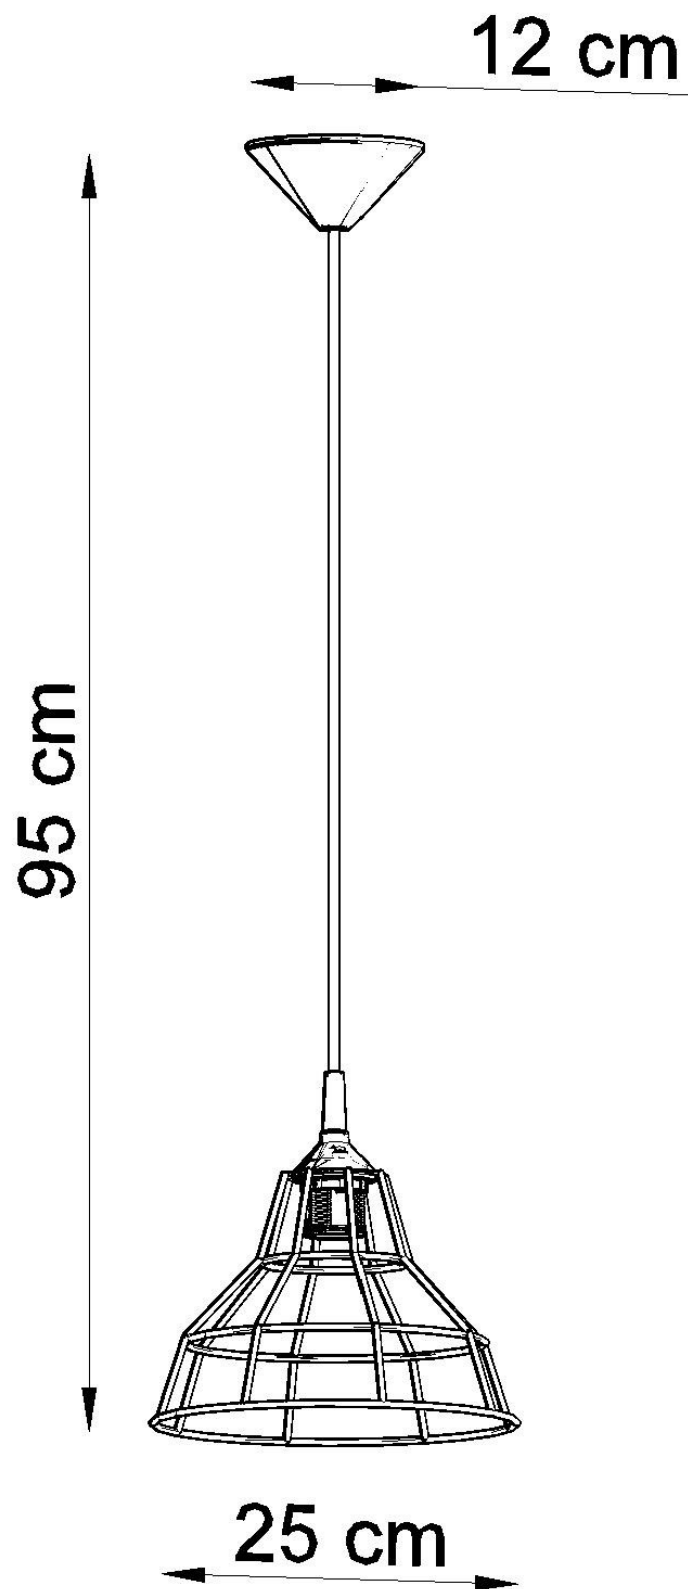

Lámpara de techo ANATA blanco, E27

ESPECIFICACIONES

Puntos de Luz	1
Alimentación	AC220V
Casquillo	E27
Otros	Housing
Color	blanco
Interior-exterior	Interior
Protección IP	IP20
Estilo	industrial
Estancia	salon

Referencia

LD2021109

Dimensiones del producto

250x250x950mm

Dimensiones del packaging

25x25x20cm

DETALLES

El diseño original y la simplicidad son los factores que hacen que la serie Anata sea algo que nadie puede pasar por indiferencia. Además de ser puramente funcional, son un elemento decorativo interesante. Las lámparas de diseño Anata complementarán los diseños futuristas, escandinavos, así como diseños de estilo loft. Su gran ventaja es el color neutro, por lo que pueden mezclarse con las diversas composiciones de color.

Bombilla: E27, 1x60W, 50Hz, 220V, IP20

Bombilla no incluida.

Dimensiones: 25/25/95 cm.

Dimensión de la pantalla: 25/25 cm

Material: Acero

Color blanco

ESQUEMA DE INSTALACIÓN

Ficha técnica

Lámpara de techo ANATA blanco, E27

LEDBOX®

GALERIA

Ficha técnica

Lámpara de techo ANATA blanco, E27

LEDBOX®

AVISO

Datos sujetos a cambios sin aviso. Excepto errores y omisiones. Asegúrese de utilizar el archivo más reciente posible.