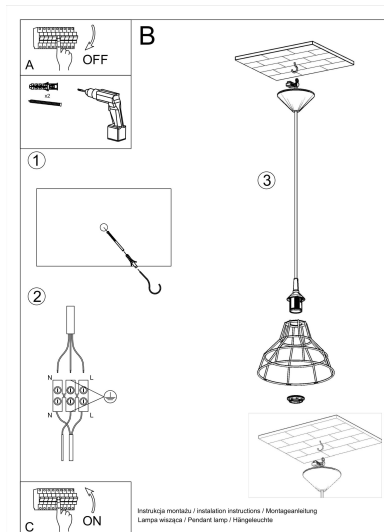

Ficha técnica

Lámpara de techo ANATA blanco, E27

LEDBOX®

AVISO

Datos sujetos a cambios sin aviso. Excepto errores y omisiones. Asegúrese de utilizar el archivo más reciente posible.