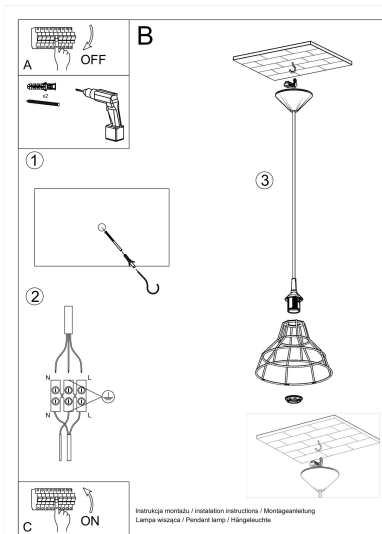

Ficha técnica

Lámpara de techo ANATA blanco, E27

LEDBOX®

AVISO

Datos sujetos a cambios sin aviso. Excepto errores y omisiones. Asegúrese de utilizar el archivo más reciente posible.