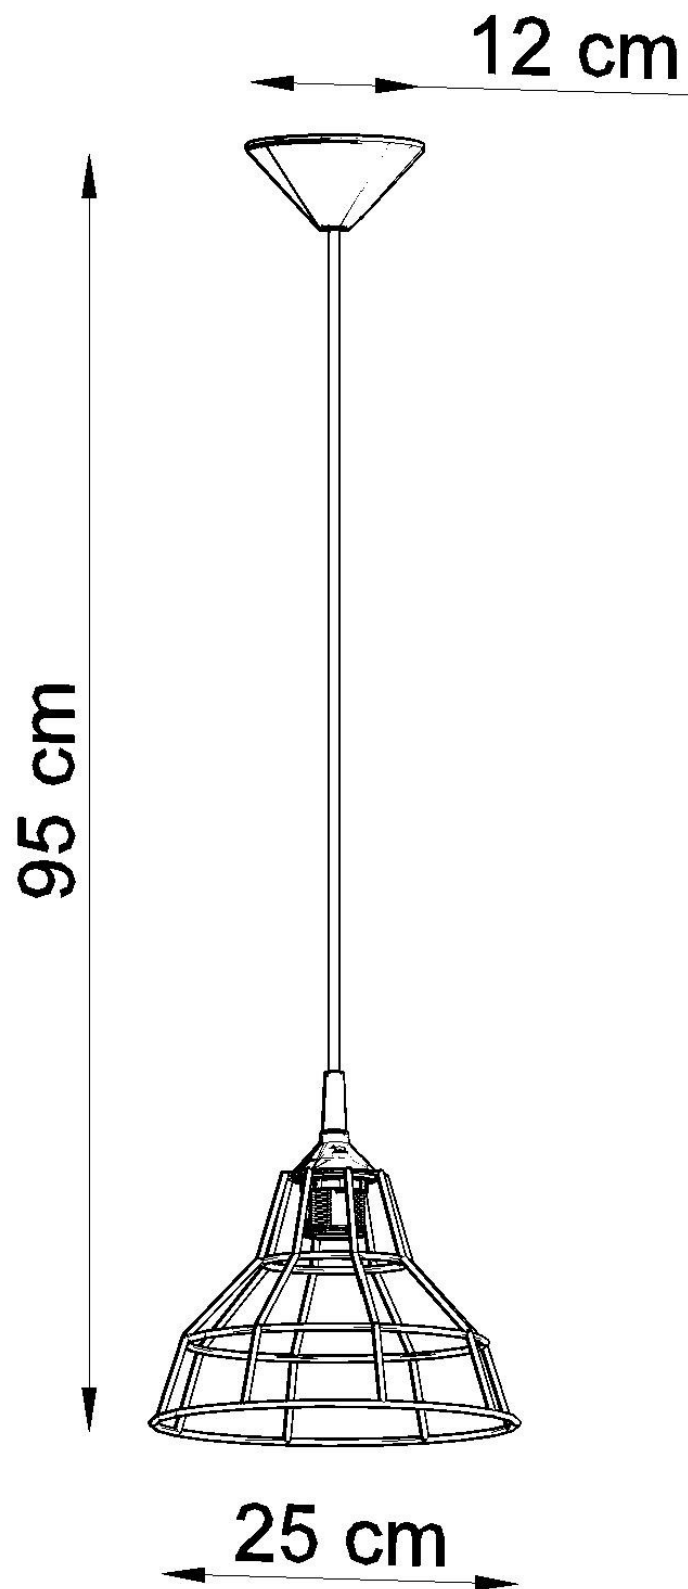

Lámpara de techo ANATA blanco, E27

ESPECIFICACIONES

Puntos de Luz	1
Alimentación	AC220V
Casquillo	E27
Otros	Housing
Color	blanco
Interior-exterior	Interior
Protección IP	IP20
Estilo	industrial
Estancia	salon

Referencia

LD2021109

Dimensiones del producto

250x250x950mm

Dimensiones del packaging

25x25x20cm

DETALLES

El diseño original y la simplicidad son los factores que hacen que la serie Anata sea algo que nadie puede pasar por indiferencia. Además de ser puramente funcional, son un elemento decorativo interesante. Las lámparas de diseño Anata complementarán los diseños futuristas, escandinavos, así como diseños de estilo loft. Su gran ventaja es el color neutro, por lo que pueden mezclarse con las diversas composiciones de color.

Bombilla: E27, 1x60W, 50Hz, 220V, IP20

Bombilla no incluida.

Dimensiones: 25/25/95 cm.

Dimensión de la pantalla: 25/25 cm

Material: Acero

Color blanco

Ficha técnica

Lámpara de techo ANATA blanco, E27

LEDBOX®

ESQUEMA DE INSTALACIÓN

Ficha técnica

Lámpara de techo ANATA blanco, E27

LEDBOX®

GALERIA

Ficha técnica

Lámpara de techo ANATA blanco, E27