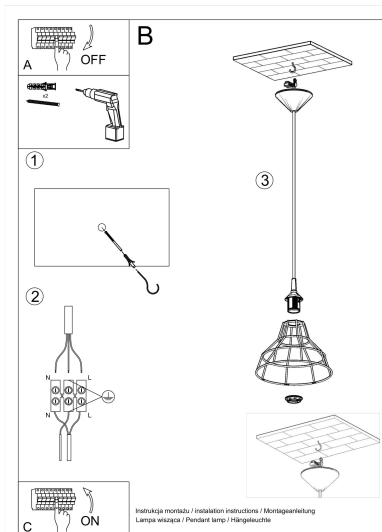

Ficha técnica

Lámpara de techo ANATA negro, E27

LEDBOX®

AVISO

Datos sujetos a cambios sin aviso. Excepto errores y omisiones. Asegúrese de utilizar el archivo más reciente posible.