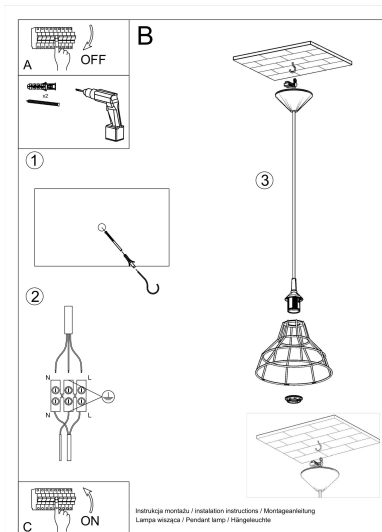

Lámpara de techo ANATA negro, E27

ESPECIFICACIONES

Puntos de Luz	1
Alimentación	AC220V
Casquillo	E27
Otros	Housing
Color	negro
Interior-exterior	Interior
Protección IP	IP20
Estilo	industrial
Estancia	salon

Referencia

LD2021110

Dimensiones del producto

250x250x950mm

Dimensiones del packaging

25x25x20cm

DETALLES

El diseño original y la simplicidad son los factores que hacen que la serie Anata sea algo que nadie puede pasar por indiferencia. Además de ser puramente funcional, son un elemento decorativo interesante. Las lámparas de diseño Anata complementarán los diseños futuristas, escandinavos, así como diseños de estilo loft. Su gran ventaja es el color neutro, por lo que pueden mezclarse con las diversas composiciones de color.

Bombilla: E27, 1x60W, 50Hz, 220V, IP20

Bombilla no incluida.

Dimensiones: 25/25/95 cm.

Dimensión de la pantalla: 25/25 cm

Material: Acero

De color negro

ESQUEMA DE INSTALACIÓN

Ficha técnica

Lámpara de techo ANATA negro, E27

LEDBOX®

GALERIA

Ficha técnica

Lámpara de techo ANATA negro, E27

LEDBOX®

AVISO

Datos sujetos a cambios sin aviso. Excepto errores y omisiones. Asegúrese de utilizar el archivo más reciente posible.