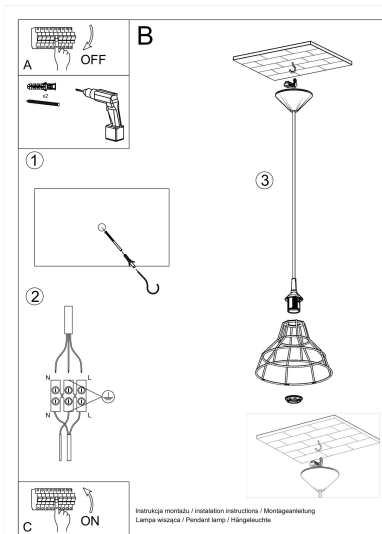

Ficha técnica

Lámpara de techo ANATA negro, E27

LEDBOX®

AVISO

Datos sujetos a cambios sin aviso. Excepto errores y omisiones. Asegúrese de utilizar el archivo más reciente posible.