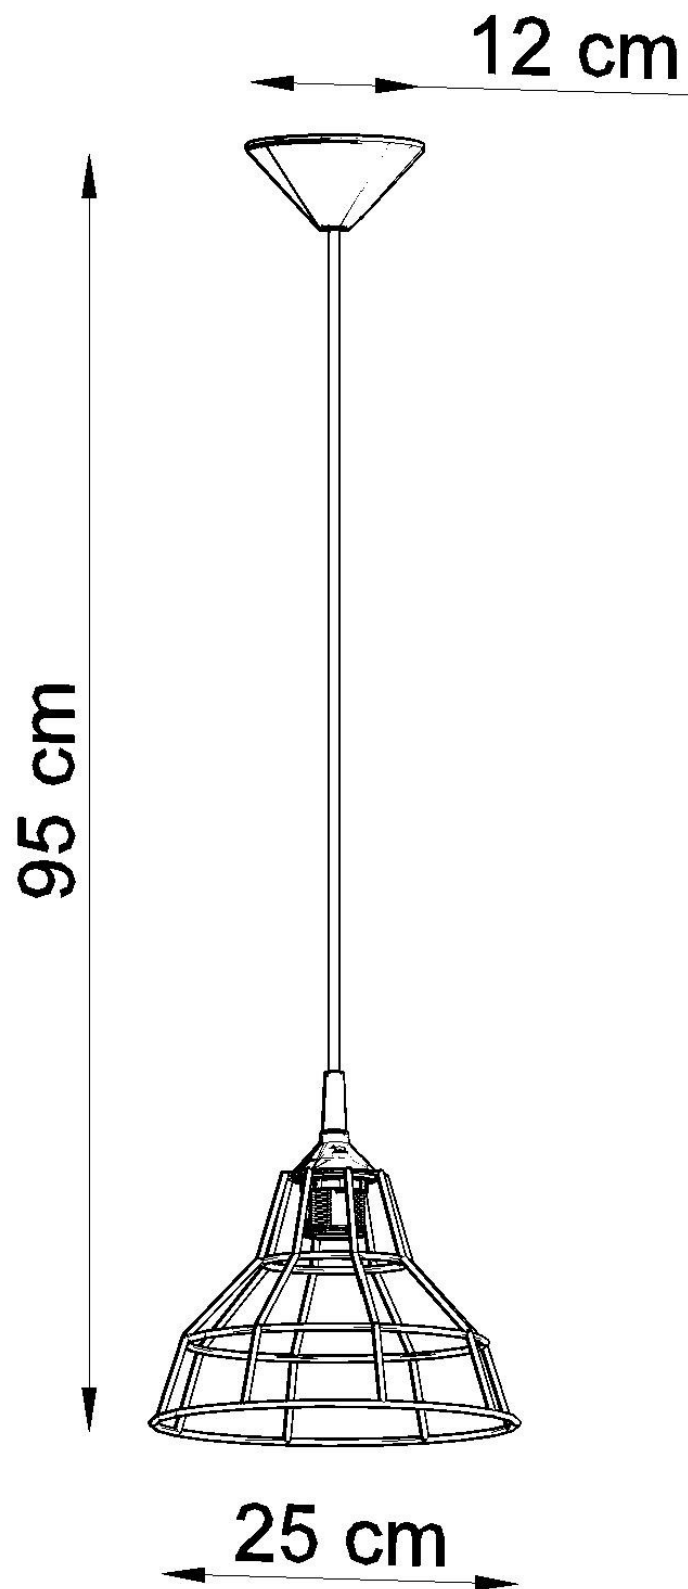

Ficha técnica

Lámpara de techo ANATA negro, E27

LEDBOX®