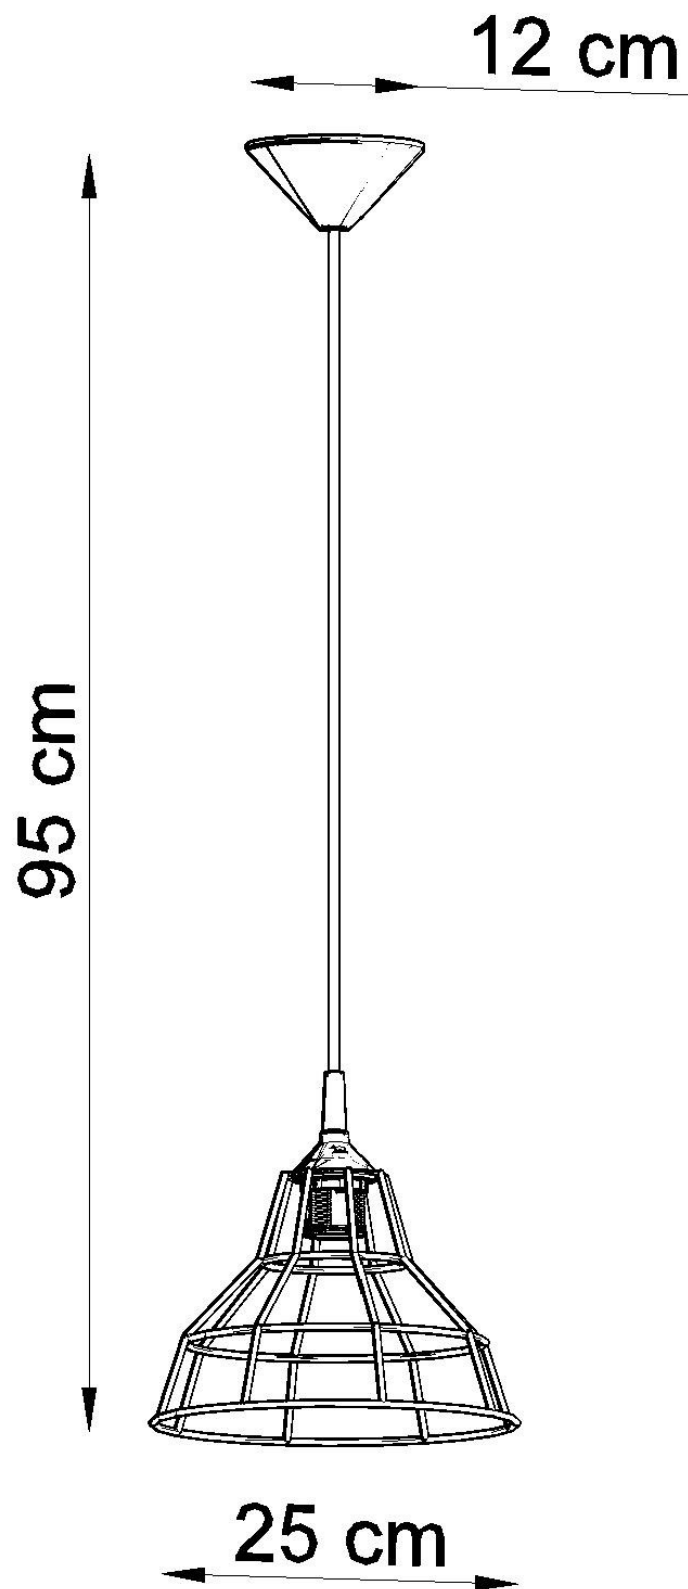

Lámpara de techo ANATA negro, E27

ESPECIFICACIONES

Puntos de Luz	1
Alimentación	AC220V
Casquillo	E27
Otros	Housing
Color	negro
Interior-exterior	Interior
Protección IP	IP20
Estilo	industrial
Estancia	salon

Referencia

LD2021110

Dimensiones del producto

250x250x950mm

Dimensiones del packaging

25x25x20cm

DETALLES

El diseño original y la simplicidad son los factores que hacen que la serie Anata sea algo que nadie puede pasar por indiferencia. Además de ser puramente funcional, son un elemento decorativo interesante. Las lámparas de diseño Anata complementarán los diseños futuristas, escandinavos, así como diseños de estilo loft. Su gran ventaja es el color neutro, por lo que pueden mezclarse con las diversas composiciones de color.

Bombilla: E27, 1x60W, 50Hz, 220V, IP20

Bombilla no incluida.

Dimensiones: 25/25/95 cm.

Dimensión de la pantalla: 25/25 cm

Material: Acero

De color negro

ESQUEMA DE INSTALACIÓN

Ficha técnica

Lámpara de techo ANATA negro, E27

LEDBOX®

GALERIA

Ficha técnica

Lámpara de techo ANATA negro, E27

LEDBOX®

AVISO

Datos sujetos a cambios sin aviso. Excepto errores y omisiones. Asegúrese de utilizar el archivo más reciente posible.