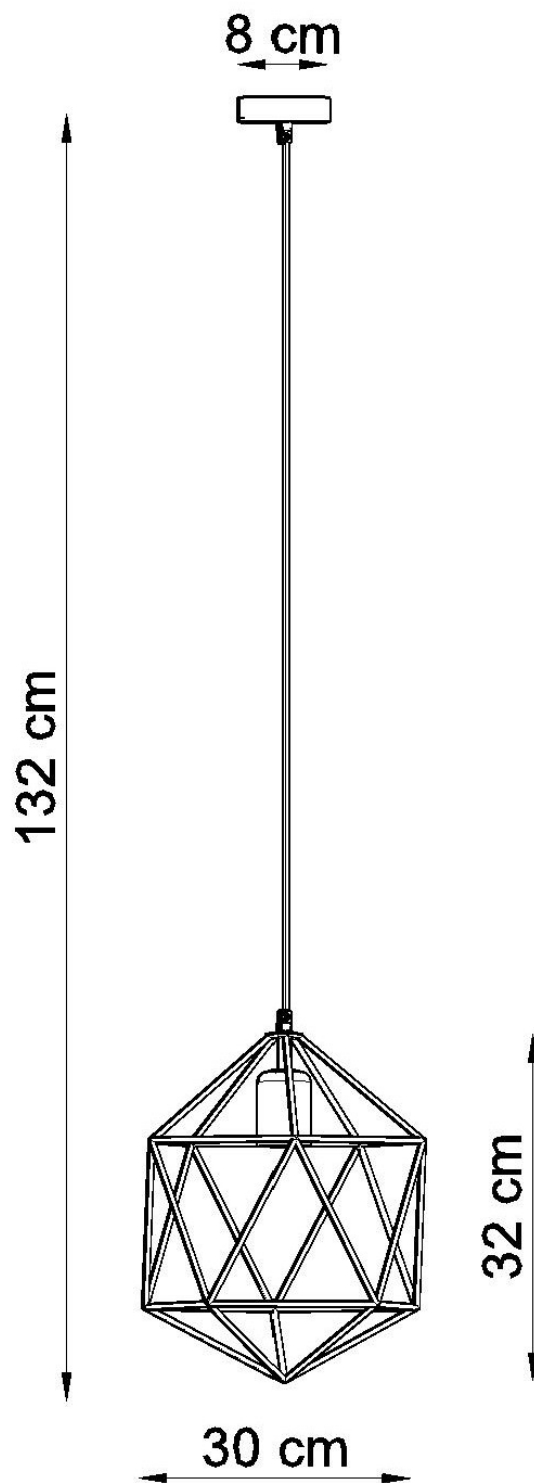

Lámpara de techo GASPARE blanco, E27

ESPECIFICACIONES

Puntos de Luz	1
Alimentación	AC220V
Casquillo	E27
Otros	Housing
Color	blanco
Interior-exterior	Interior
Protección IP	IP20
Estilo	industrial
Estancia	salon

Referencia

LD2021111

Dimensiones del producto

300x300x1320mm

Dimensiones del packaging

33x33x33cm

DETALLES

La colección Gaspere es una sombra de acero pulida en forma de cristal. Las lámparas suspendidas en esta serie son una maravilla del minimalismo y el diseño industrial artístico. Los modelos están disponibles en colores de moda, por lo que todos encontrarán un ajuste perfecto para sus necesidades. La ligereza, la simplicidad y el diseño excepcionalmente original son las cualidades que serán apreciadas por los amantes del estilo minimalista, el estilo loft y los arreglos glamorosos.

Bombilla: E27, 1x60W, 50Hz, 220V, IP20

Bombilla no incluida.

Dimensiones: 30/30/132 cm.

Dimensión de la pantalla: 30/32 cm

Material: Acero

Color blanco

Ficha técnica

Lámpara de techo GASPARE blanco, E27

LEDBOX®

ESQUEMA DE INSTALACIÓN

Ficha técnica

Lámpara de techo GASPARE blanco, E27

LEDBOX®

GALERIA

Ficha técnica

Lámpara de techo GASPARE blanco, E27