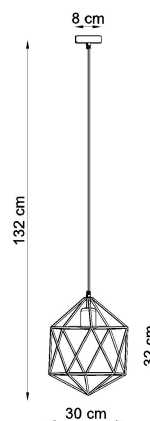

#### Dimensiones del producto

300x300x1320mm

#### Dimensiones del packaging

33x33x33cm

Bombilla: E27, 1x60W, 50Hz, 220V, IP20

Bombilla no incluida.

Dimensiones: 30/30/132 cm.

Dimensión de la pantalla: 30/32 cm

Material: Acero

Color blanco