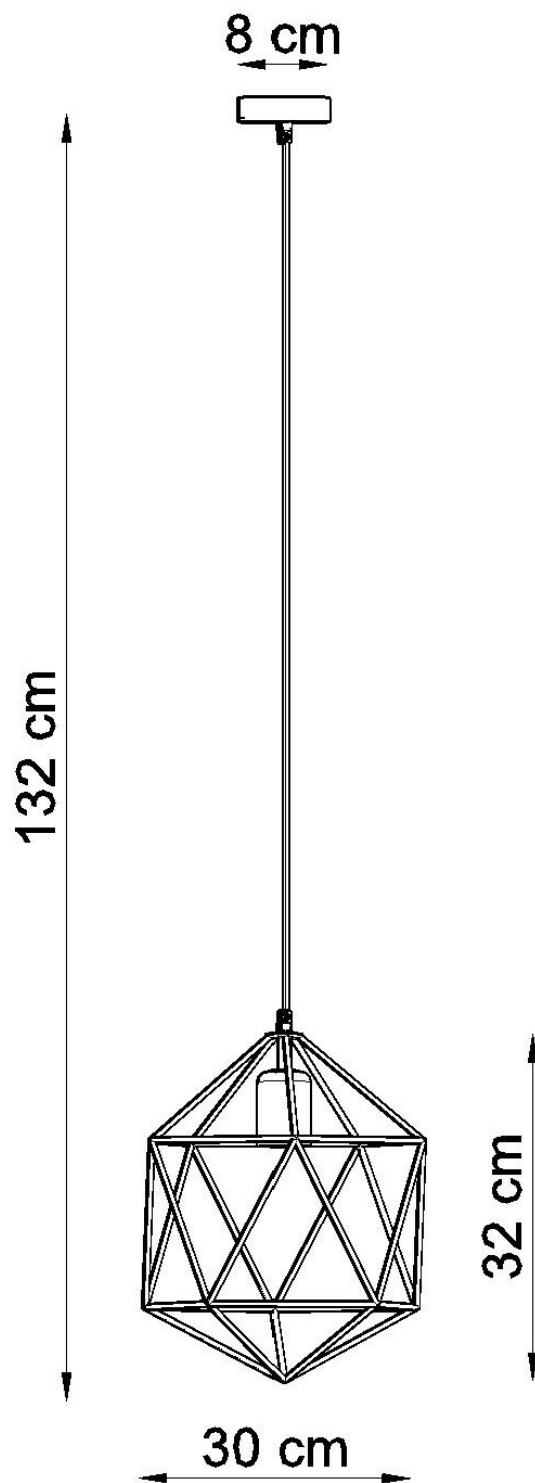

Ficha técnica

Lámpara de techo GASPARE blanco, E27

LEDBOX®