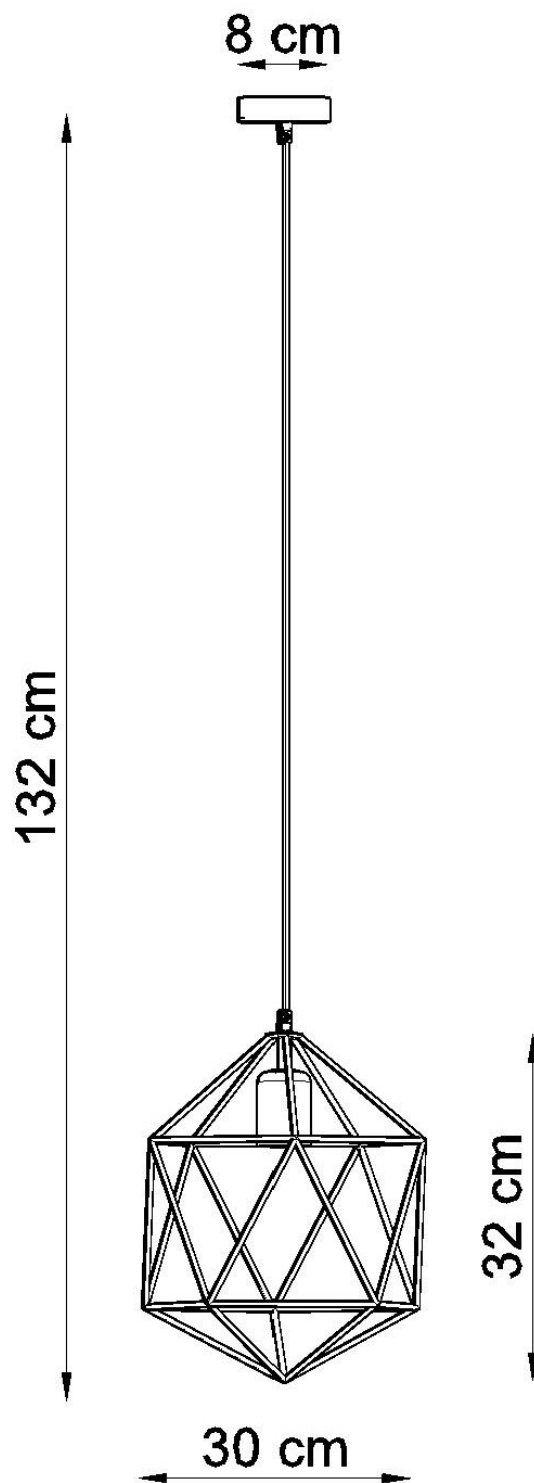

Ficha técnica

Lámpara de techo GASPARE blanco, E27

LEDBOX®