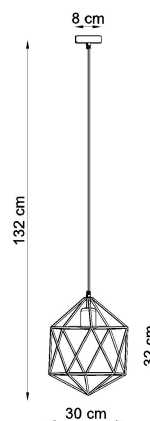

Lámpara de techo GASPARE blanco, E27

ESPECIFICACIONES

Puntos de Luz	1
Alimentación	AC220V
Casquillo	E27
Otros	Housing
Color	blanco
Interior-exterior	Interior
Protección IP	IP20
Estilo	industrial
Estancia	salon

Referencia

LD2021111

Dimensiones del producto

300x300x1320mm

Dimensiones del packaging

33x33x33cm

DETALLES

La colección Gaspere es una sombra de acero pulida en forma de cristal. Las lámparas suspendidas en esta serie son una maravilla del minimalismo y el diseño industrial artístico. Los modelos están disponibles en colores de moda, por lo que todos encontrarán un ajuste perfecto para sus necesidades. La ligereza, la simplicidad y el diseño excepcionalmente original son las cualidades que serán apreciadas por los amantes del estilo minimalista, el estilo loft y los arreglos glamorosos.

Bombilla: E27, 1x60W, 50Hz, 220V, IP20

Bombilla no incluida.

Dimensiones: 30/30/132 cm.

Dimensión de la pantalla: 30/32 cm

Material: Acero

Color blanco

ESQUEMA DE INSTALACIÓN

Ficha técnica

Lámpara de techo GASPARE blanco, E27

LEDBOX®

GALERIA

Ficha técnica

Lámpara de techo GASPARE blanco, E27

LEDBOX®

AVISO

Datos sujetos a cambios sin aviso. Excepto errores y omisiones. Asegúrese de utilizar el archivo más reciente posible.