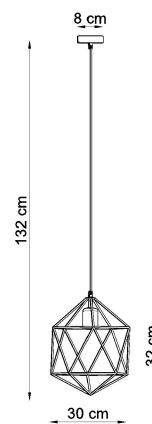

Ficha técnica

Lámpara de techo GASPARE blanco, E27

LEDBOX®

AVISO

Datos sujetos a cambios sin aviso. Excepto errores y omisiones. Asegúrese de utilizar el archivo más reciente posible.