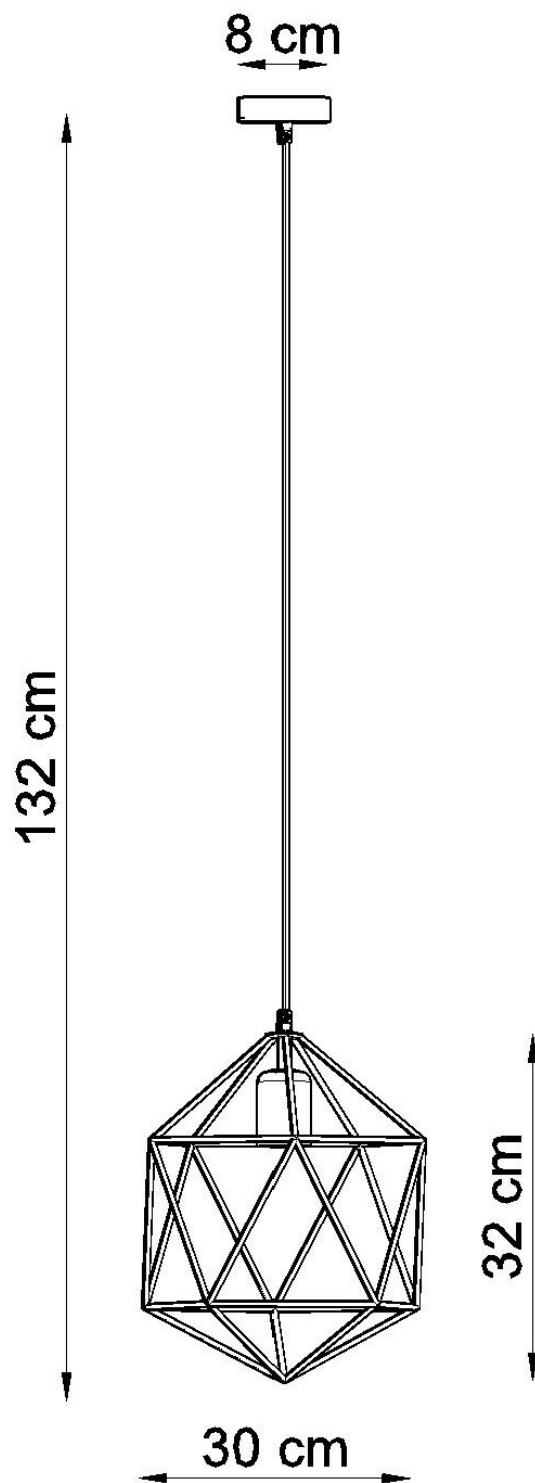

Ficha técnica

Lámpara de techo GASPARE negro, E27

LEDBOX®