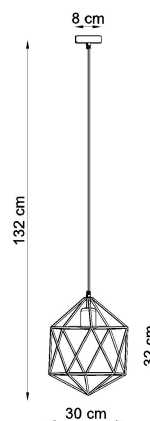

Ficha técnica

Lámpara de techo GASPARE negro, E27

LEDBOX®

AVISO

Datos sujetos a cambios sin aviso. Excepto errores y omisiones. Asegúrese de utilizar el archivo más reciente posible.