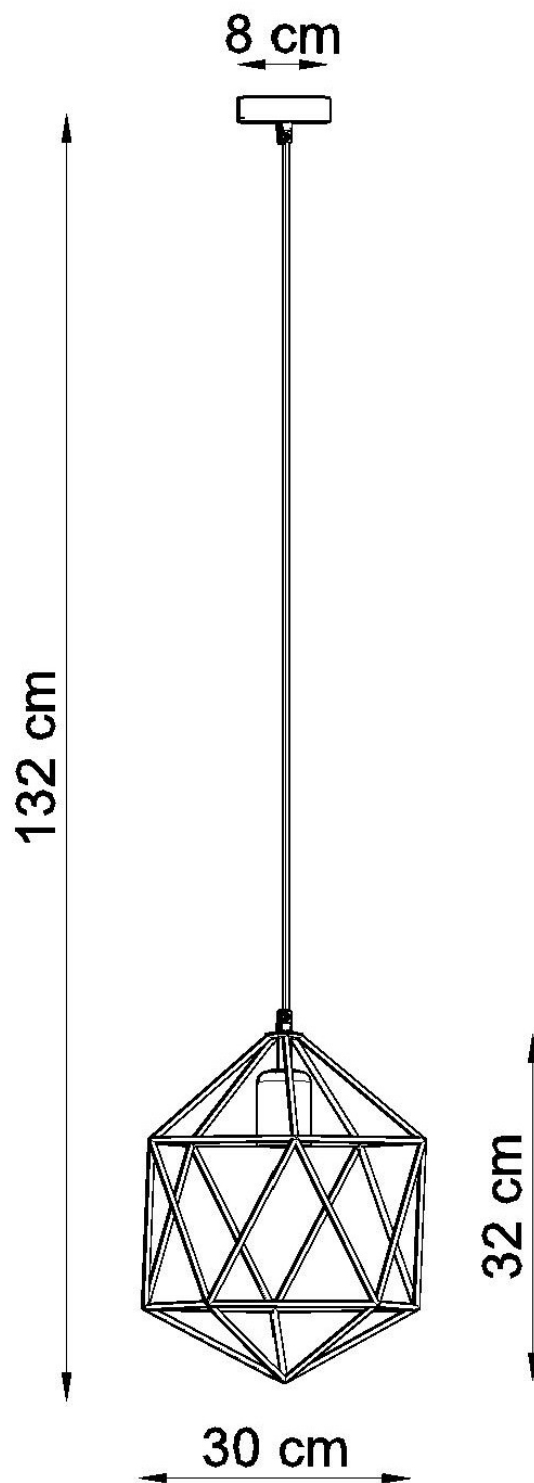

Ficha técnica

Lámpara de techo GASPARE negro, E27

LEDBOX®