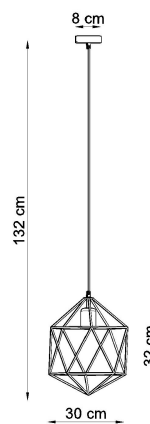

Ficha técnica

Lámpara de techo GASPARE negro, E27

LEDBOX®

AVISO

Datos sujetos a cambios sin aviso. Excepto errores y omisiones. Asegúrese de utilizar el archivo más reciente posible.