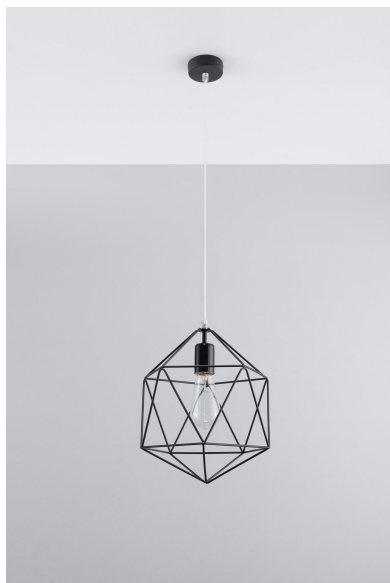

Ficha técnica

Lámpara de techo GASPARE negro, E27

LEDBOX®

AVISO

Datos sujetos a cambios sin aviso. Excepto errores y omisiones. Asegúrese de utilizar el archivo más reciente posible.