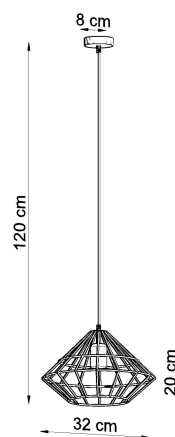

#### Dimensiones del producto

320x320x1200mm

#### Dimensiones del packaging

33x33x33cm

Bombilla: E27, 1x60W, 50Hz, 220V, IP20

Bombilla no incluida.

Dimensiones: 32/32/120 cm.

Dimensión de la pantalla: 32/20 cm

Material: Acero

Color blanco