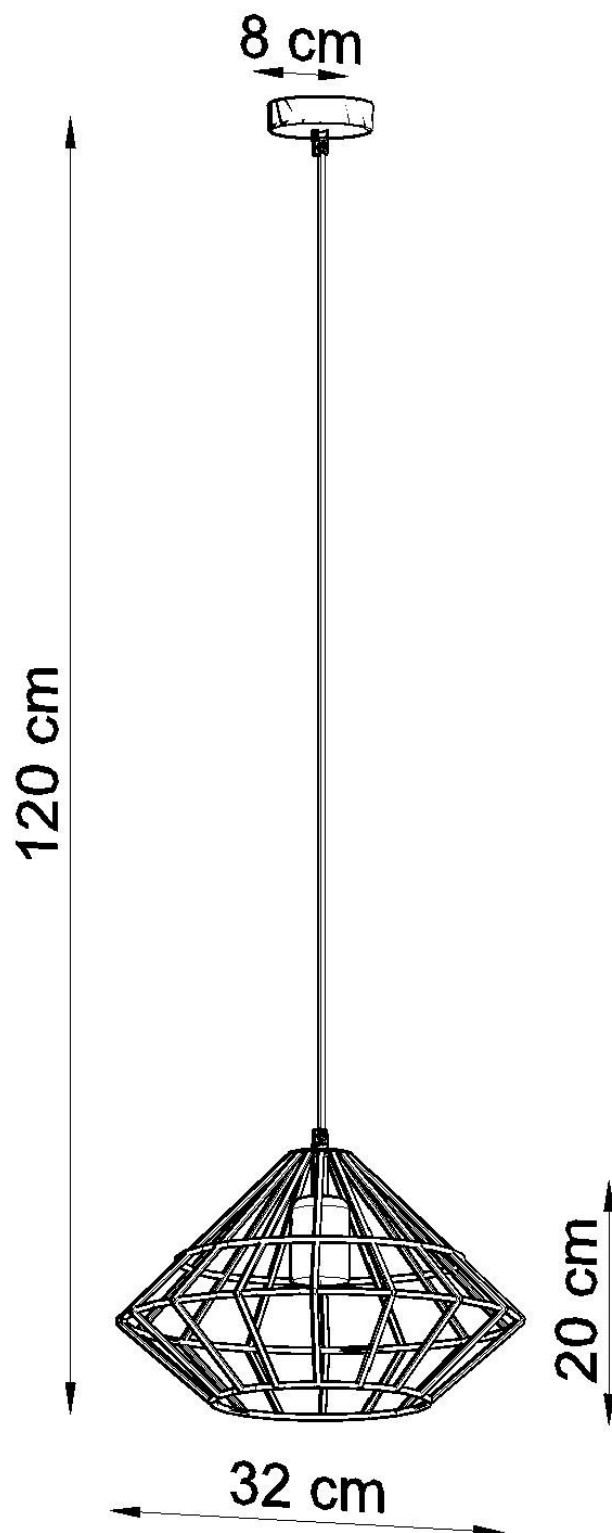

#### Dimensiones del producto

320x320x1200mm

#### Dimensiones del packaging

33x33x33cm

Bombilla: E27, 1x60W, 50Hz, 220V, IP20

Bombilla no incluida.

Dimensiones: 32/32/120 cm.

Dimensión de la pantalla: 32/20 cm

Material: Acero

Color blanco

### ESQUEMA DE INSTALACIÓN