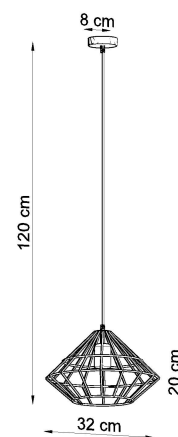

Ficha técnica

Lámpara de techo UMBERTO blanco, E27

LEDBOX®

AVISO

Datos sujetos a cambios sin aviso. Excepto errores y omisiones. Asegúrese de utilizar el archivo más reciente posible.