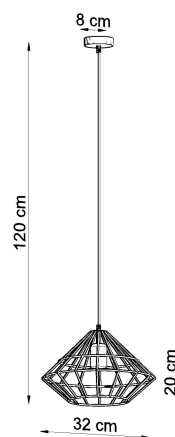

Ficha técnica

Lámpara de techo UMBERTO blanco, E27

LEDBOX®

AVISO

Datos sujetos a cambios sin aviso. Excepto errores y omisiones. Asegúrese de utilizar el archivo más reciente posible.