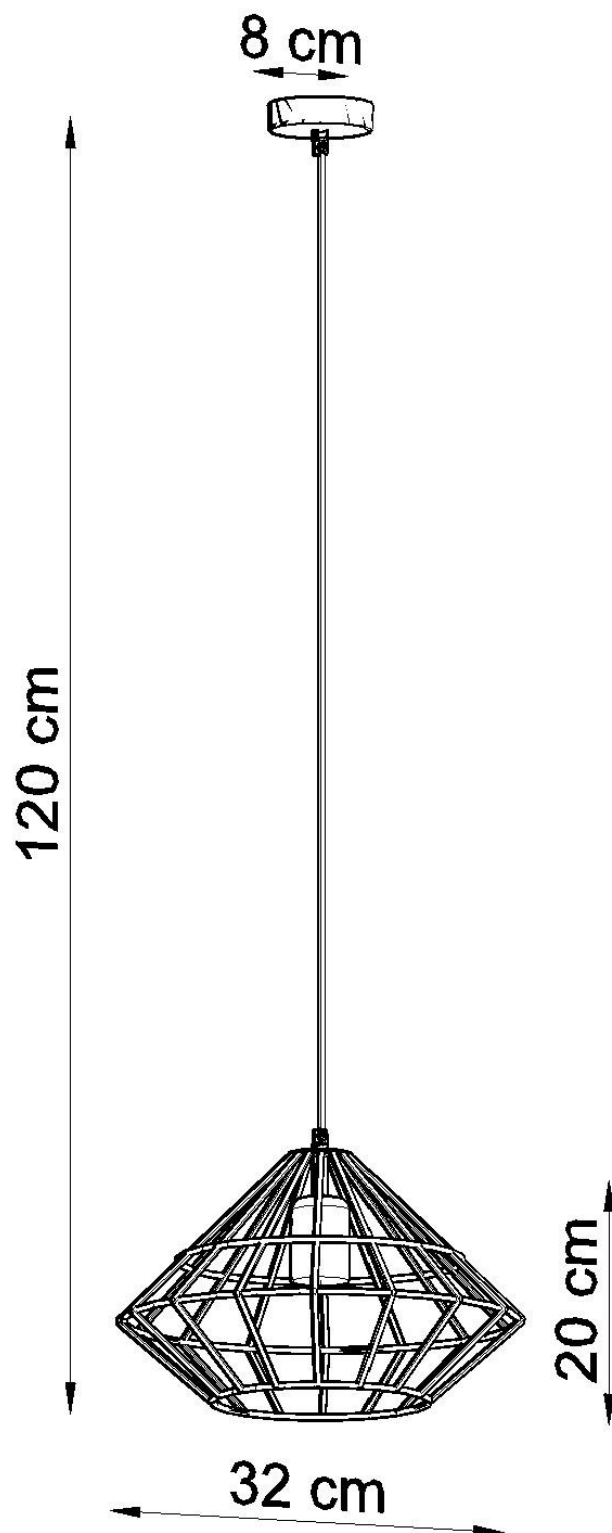

Lámpara de techo UMBERTO blanco, E27

ESPECIFICACIONES

Puntos de Luz	1
Alimentación	AC220V
Casquillo	E27
Otros	Housing
Color	blanco
Interior-exterior	Interior
Protección IP	IP20
Estilo	industrial
Estancia	salon

Referencia

LD2021113

Dimensiones del producto

320x320x1200mm

Dimensiones del packaging

33x33x33cm

DETALLES

Las lámparas de acero Umberto se asemejan a una forma de un diamante bellamente cortado. Los tonos de acero suspendidos de un delicado cable le darán a cada interior un carácter único y se convertirá en una decoración para el hogar muy de buen gusto. Lámparas Umberto se destacan gracias a su minimalismo industrial, pero sus formas elegantes están inspiradas en el diseño clásico: esta lámpara única resulta en la iluminación, que no puede pasar por indiferencia.

Bombilla: E27, 1x60W, 50Hz, 220V, IP20

Bombilla no incluida.

Dimensiones: 32/32/120 cm.

Dimensión de la pantalla: 32/20 cm

Material: Acero

Color blanco

Ficha técnica

Lámpara de techo UMBERTO blanco, E27

LEDBOX®

ESQUEMA DE INSTALACIÓN

Ficha técnica

Lámpara de techo UMBERTO blanco, E27

LEDBOX®

GALERIA

Ficha técnica

Lámpara de techo UMBERTO blanco, E27