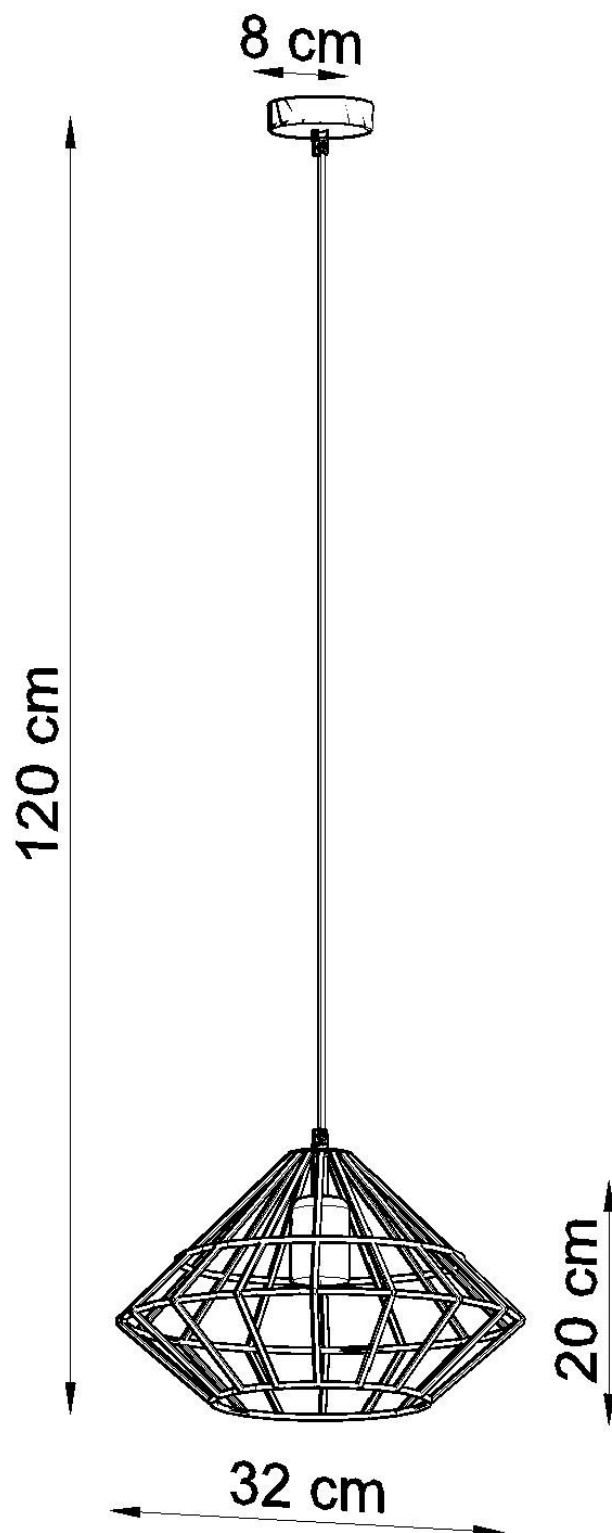

Lámpara de techo UMBERTO blanco, E27

ESPECIFICACIONES

| | |
|-------------------|------------|
| Puntos de Luz | 1 |
| Alimentación | AC220V |
| Casquillo | E27 |
| Otros | Housing |
| Color | blanco |
| Interior-exterior | Interior |
| Protección IP | IP20 |
| Estilo | industrial |
| Estancia | salon |

Referencia

LD2021113

Dimensiones del producto

320x320x1200mm

Dimensiones del packaging

33x33x33cm

DETALLES

Las lámparas de acero Umberto se asemejan a una forma de un diamante bellamente cortado. Los tonos de acero suspendidos de un delicado cable le darán a cada interior un carácter único y se convertirá en una decoración para el hogar muy de buen gusto. Lámparas Umberto se destacan gracias a su minimalismo industrial, pero sus formas elegantes están inspiradas en el diseño clásico: esta lámpara única resulta en la iluminación, que no puede pasar por indiferencia.

Bombilla: E27, 1x60W, 50Hz, 220V, IP20

Bombilla no incluida.

Dimensiones: 32/32/120 cm.

Dimensión de la pantalla: 32/20 cm

Material: Acero

Color blanco

Ficha técnica

Lámpara de techo UMBERTO blanco, E27

LEDBOX®

ESQUEMA DE INSTALACIÓN

Ficha técnica

Lámpara de techo UMBERTO blanco, E27

LEDBOX®

GALERIA

Ficha técnica

Lámpara de techo UMBERTO blanco, E27