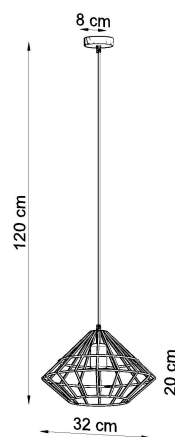

Referencia

LD2021114

Dimensiones del producto

320x320x1200mm

Dimensiones del packaging

33x33x33cm

DETALLES

Las lámparas de acero Umberto se asemejan a una forma de un diamante bellamente cortado. Los tonos de acero suspendidos de un delicado cable le darán a cada interior un carácter único y se convertirá en una decoración para el hogar muy de buen gusto. Lámparas Umberto se destacan gracias a su minimalismo industrial, pero sus formas elegantes están inspiradas en el diseño clásico: este marquetería único resulta en la iluminación, que no puede pasar por indiferencia.

Bombilla: E27, 1x60W, 50Hz, 220V, IP20

Bombilla no incluida.

Dimensiones: 32/32/120 cm.

Dimensión de la pantalla: 32/20 cm

Material: Acero

De color negro

ESQUEMA DE INSTALACIÓN

Ficha técnica

Lámpara de techo UMBERTO negro, E27

LEDBOX®

GALERIA

Ficha técnica

Lámpara de techo UMBERTO negro, E27

LEDBOX®

AVISO

Datos sujetos a cambios sin aviso. Excepto errores y omisiones. Asegúrese de utilizar el archivo más reciente posible.