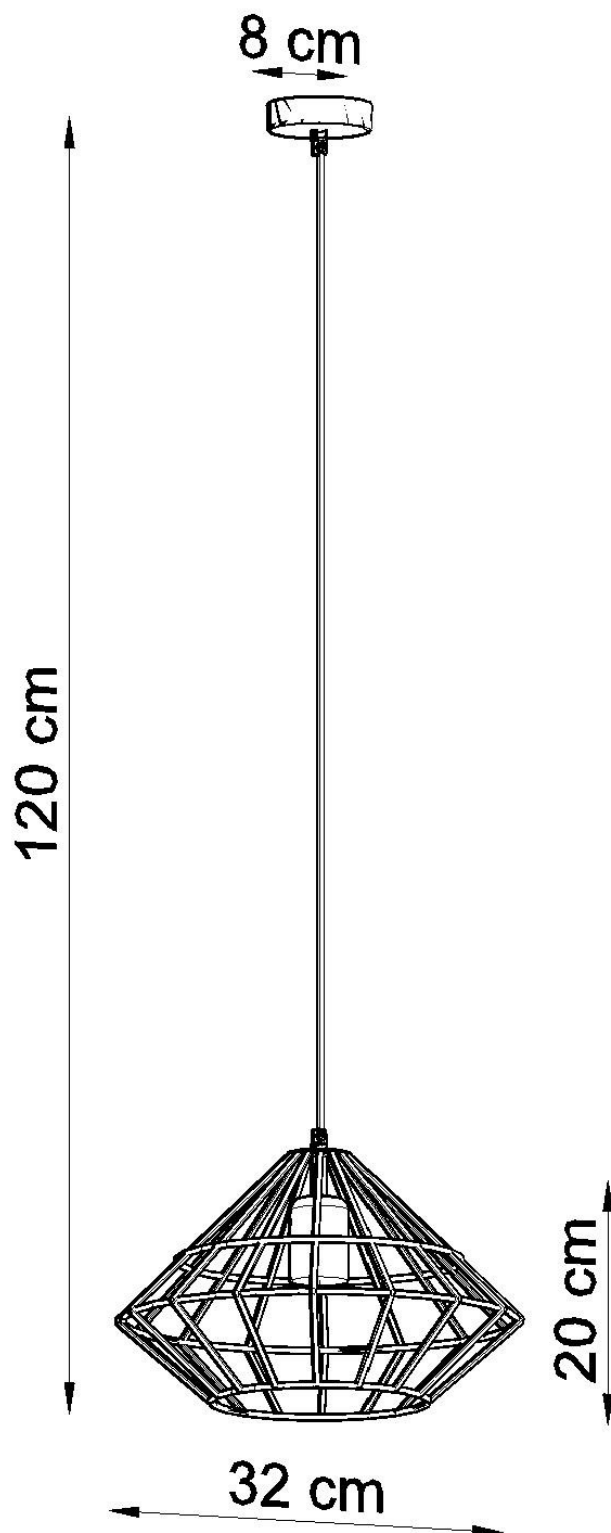

Ficha técnica

Lámpara de techo UMBERTO negro, E27

LEDBOX®