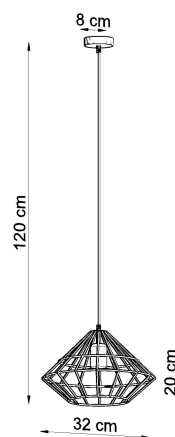

Ficha técnica

Lámpara de techo UMBERTO negro, E27

LEDBOX®

AVISO

Datos sujetos a cambios sin aviso. Excepto errores y omisiones. Asegúrese de utilizar el archivo más reciente posible.