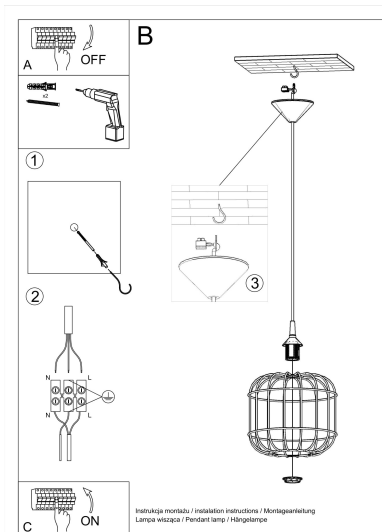

Lámpara de techo CELTA blanco, E27

ESPECIFICACIONES

Puntos de Luz	1
Alimentación	AC220V
Casquillo	E27
Otros	Housing
Color	blanco
Interior-externo	Interior
Protección IP	IP20
Estilo	industrial
Estancia	dormitorio

exigentes.

Bombilla: E27, 1x60W, 50Hz, 220V, IP20

Bombilla no incluida.

Dimensiones: 23/23/95 cm.

Dimensión de la pantalla: 23/25 cm

Material: Acero

Ficha técnica

Lámpara de techo CELTA blanco, E27

LEDBOX®

Color blanco

ESQUEMA DE INSTALACIÓN

Ficha técnica

Lámpara de techo CELTA blanco, E27

LEDBOX®

GALERIA

Ficha técnica

Lámpara de techo CELTA blanco, E27

LEDBOX®

AVISO

Datos sujetos a cambios sin aviso. Excepto errores y omisiones. Asegúrese de utilizar el archivo más reciente posible.