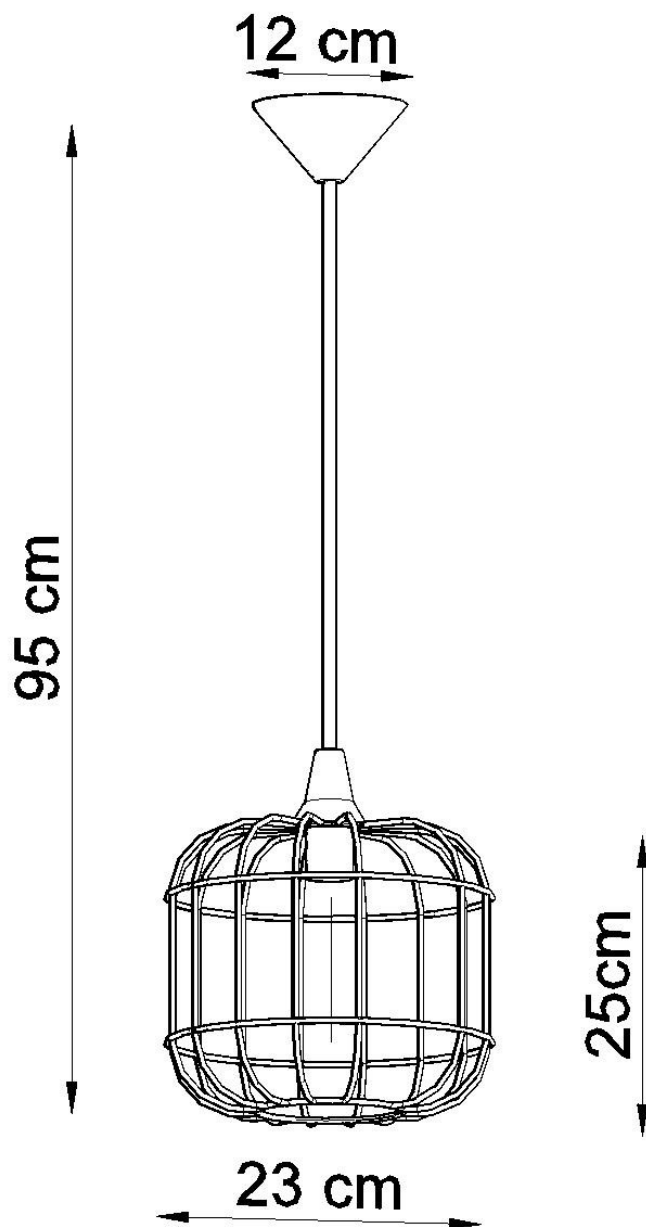

Lámpara de techo CELTA blanco, E27

ESPECIFICACIONES

Puntos de Luz	1
Alimentación	AC220V
Casquillo	E27
Otros	Housing
Color	blanco
Interior-externo	Interior
Protección IP	IP20
Estilo	industrial
Estancia	dormitorio

Referencia

LD2021115

Dimensiones del producto

230x230x950mm

Dimensiones del packaging

33x33x33cm

DETALLES

El diseño moderno, la alta calidad de ejecución y los materiales típicos hacen que las lámparas colgantes Celta sean extremadamente apreciadas por los amantes del diseño original. La lámpara Celta combina la elegancia del estilo moderno y el carácter del arte industrial. Es por eso que las hermosas lámparas con encuadro de acero dobladas son una gran propuesta para los propietarios de lofts y suites minimalistas amueblados con buen gusto. La línea delicada, los colores y la funcionalidad de moda son las ventajas que se apreciarán incluso por los más

exigentes.

Bombilla: E27, 1x60W, 50Hz, 220V, IP20

Bombilla no incluida.

Dimensiones: 23/23/95 cm.

Dimensión de la pantalla: 23/25 cm

Material: Acero

Ficha técnica

Lámpara de techo CELTA blanco, E27

LEDBOX®

Color blanco

ESQUEMA DE INSTALACIÓN

Ficha técnica

Lámpara de techo CELTA blanco, E27

LEDBOX®

GALERIA

Ficha técnica