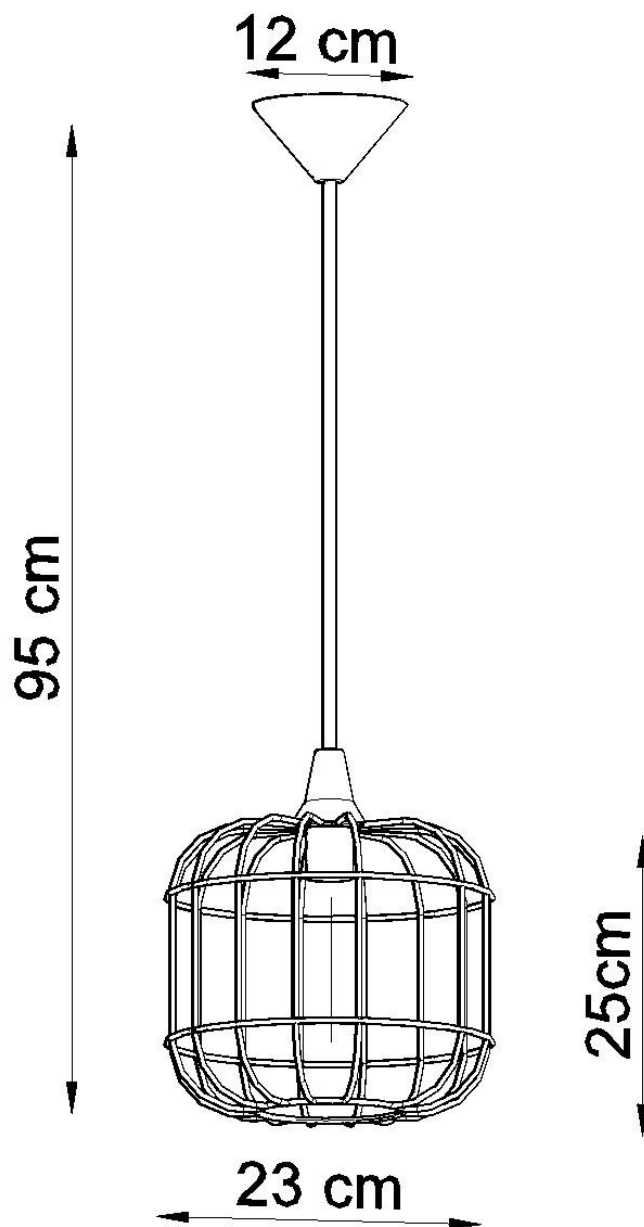

Ficha técnica

Lámpara de techo CELTA blanco, E27

LEDBOX®