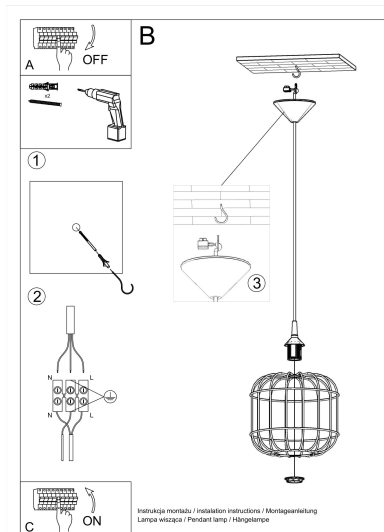

Ficha técnica

Lámpara de techo CELTA blanco, E27

LEDBOX®

AVISO

Datos sujetos a cambios sin aviso. Excepto errores y omisiones. Asegúrese de utilizar el archivo más reciente posible.