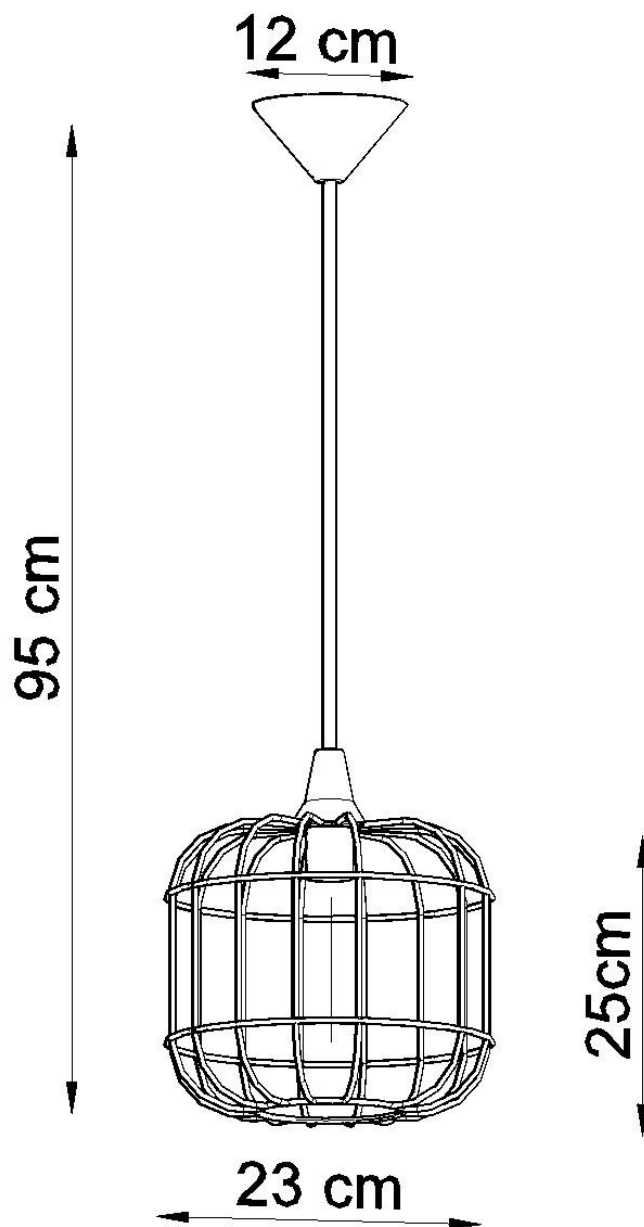

Lámpara de techo CELTA negro, E27

ESPECIFICACIONES

Puntos de Luz	1
Alimentación	AC220V
Casquillo	E27
Otros	Housing
Color	negro
Interior-exterior	Interior
Protección IP	IP20
Estilo	industrial
Estancia	dormitorio

Referencia

LD2021116

Dimensiones del producto

230x230x950mm

Dimensiones del packaging

33x33x33cm

DETALLES

El diseño moderno, la alta calidad de ejecución y los materiales típicos hacen que las lámparas colgantes Celta sean extremadamente apreciadas por los amantes del diseño original. La lámpara Celta combina la elegancia del estilo moderno y el carácter del arte industrial. Es por eso que las hermosas lámparas con encuadro de acero dobladas son una gran propuesta para los propietarios de lofts y suites minimalistas amueblados con buen gusto. La línea delicada, los colores y la funcionalidad de moda son las ventajas que se apreciarán incluso por los más

exigentes.

Bombilla: E27, 1x60W, 50Hz, 220V, IP20

Bombilla no incluida.

Dimensiones: 23/23/95 cm.

Dimensión de la pantalla: 23/25 cm

Material: Acero

Ficha técnica

Lámpara de techo CELTA negro, E27

LEDBOX®

De color negro

ESQUEMA DE INSTALACIÓN

Ficha técnica

Lámpara de techo CELTA negro, E27

LEDBOX®

GALERIA

Ficha técnica