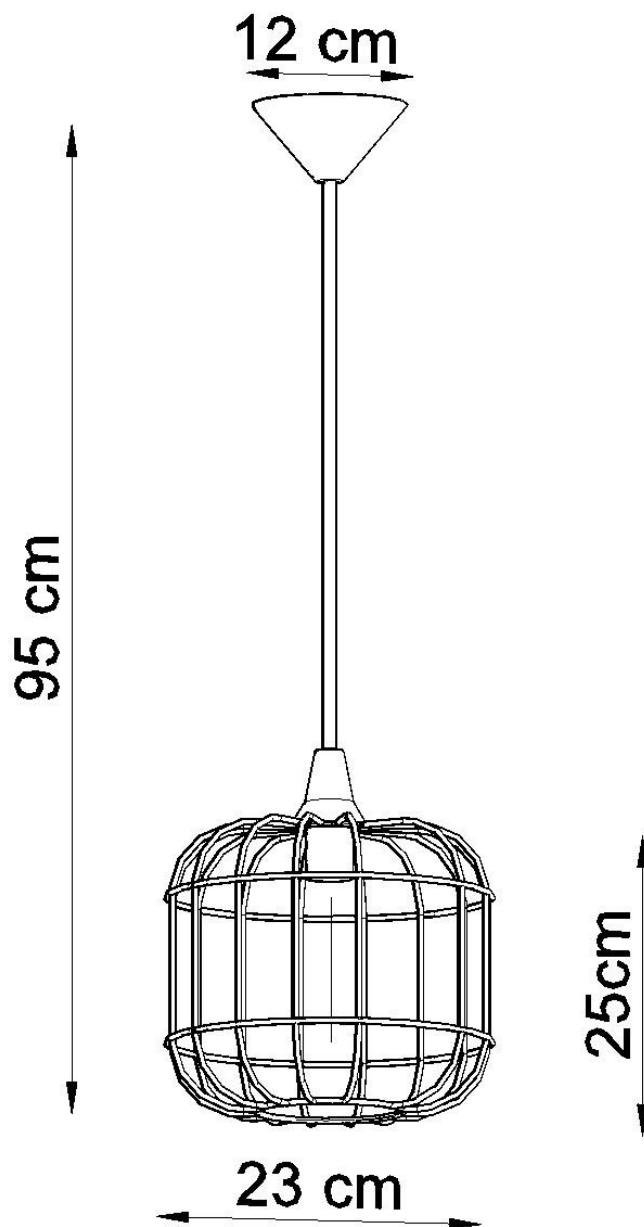

Ficha técnica

Lámpara de techo CELTA negro, E27

LEDBOX®