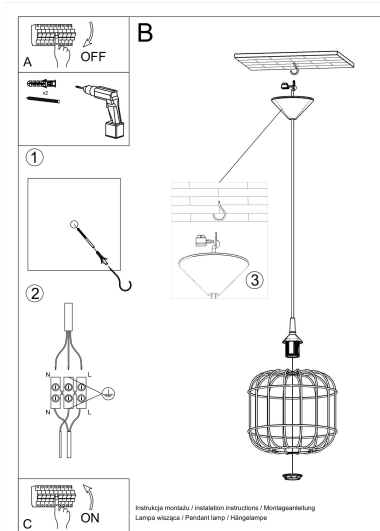

Ficha técnica

Lámpara de techo CELTA negro, E27

LEDBOX®

AVISO

Datos sujetos a cambios sin aviso. Excepto errores y omisiones. Asegúrese de utilizar el archivo más reciente posible.