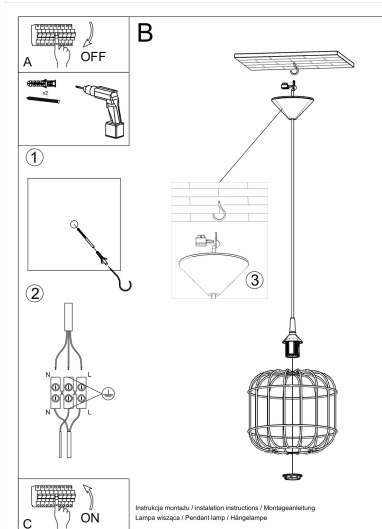

Lámpara de techo CELTA negro, E27

ESPECIFICACIONES

Puntos de Luz	1
Alimentación	AC220V
Casquillo	E27
Otros	Housing
Color	negro
Interior-exterior	Interior
Protección IP	IP20
Estilo	industrial
Estancia	dormitorio

exigentes.

Bombilla: E27, 1x60W, 50Hz, 220V, IP20

Bombilla no incluida.

Dimensiones: 23/23/95 cm.

Dimensión de la pantalla: 23/25 cm

Material: Acero

Ficha técnica

Lámpara de techo CELTA negro, E27

LEDBOX®

De color negro

ESQUEMA DE INSTALACIÓN

Ficha técnica

Lámpara de techo CELTA negro, E27

LEDBOX®

GALERIA

Ficha técnica

Lámpara de techo CELTA negro, E27

LEDBOX®

AVISO

Datos sujetos a cambios sin aviso. Excepto errores y omisiones. Asegúrese de utilizar el archivo más reciente posible.