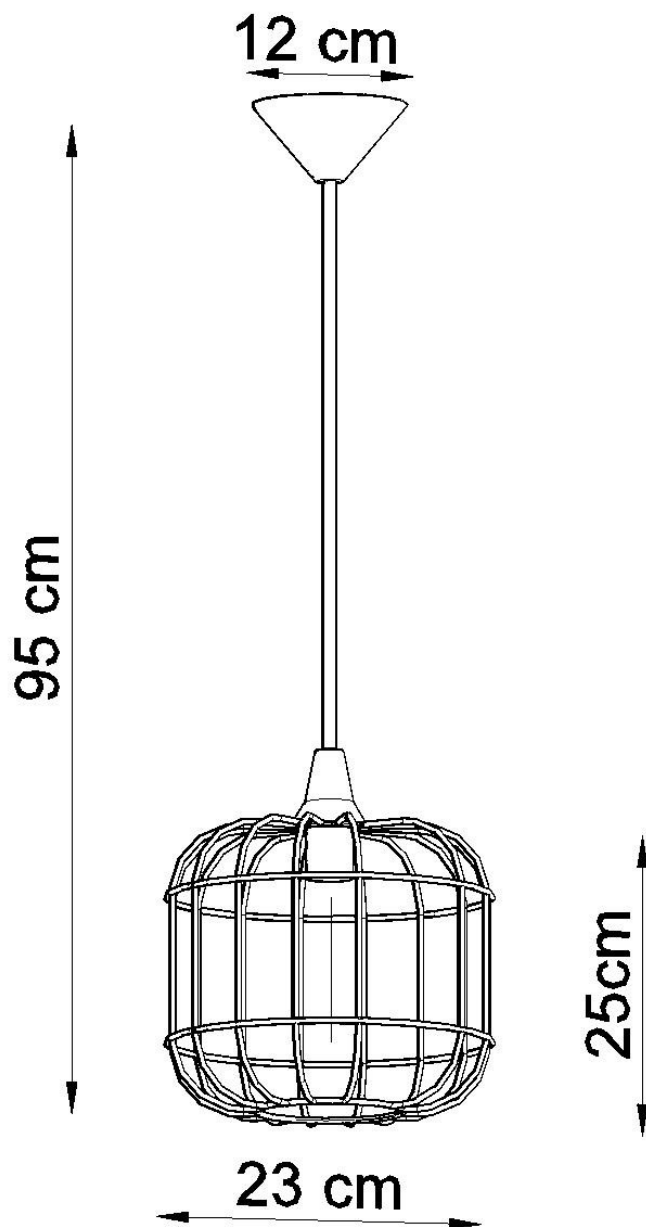

Ficha técnica

Lámpara de techo CELTA negro, E27

LEDBOX®