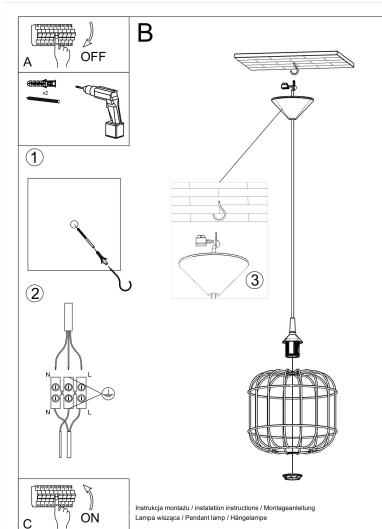

Lámpara de techo CELTA negro, E27

ESPECIFICACIONES

Puntos de Luz	1
Alimentación	AC220V
Casquillo	E27
Otros	Housing
Color	negro
Interior-exterior	Interior
Protección IP	IP20
Estilo	industrial
Estancia	dormitorio

exigentes.

Bombilla: E27, 1x60W, 50Hz, 220V, IP20

Bombilla no incluida.

Dimensiones: 23/23/95 cm.

Dimensión de la pantalla: 23/25 cm

Material: Acero

Ficha técnica

Lámpara de techo CELTA negro, E27

LEDBOX®

De color negro

Ficha técnica

Lámpara de techo CELTA negro, E27

LEDBOX®

ESQUEMA DE INSTALACIÓN

Ficha técnica

Lámpara de techo CELTA negro, E27

LEDBOX®

GALERIA

Ficha técnica

Lámpara de techo CELTA negro, E27

LEDBOX®

AVISO

Datos sujetos a cambios sin aviso. Excepto errores y omisiones. Asegúrese de utilizar el archivo más reciente posible.