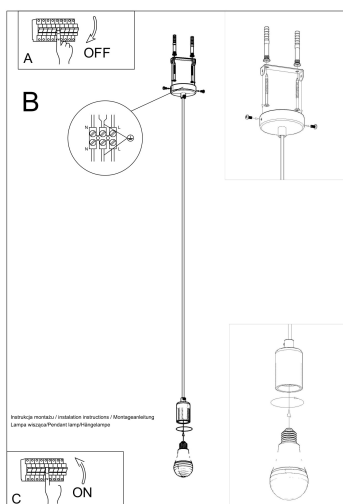

Ficha técnica

Lámpara de techo EDISON blanco, E27

LEDBOX®

AVISO

Datos sujetos a cambios sin aviso. Excepto errores y omisiones. Asegúrese de utilizar el archivo más reciente posible.