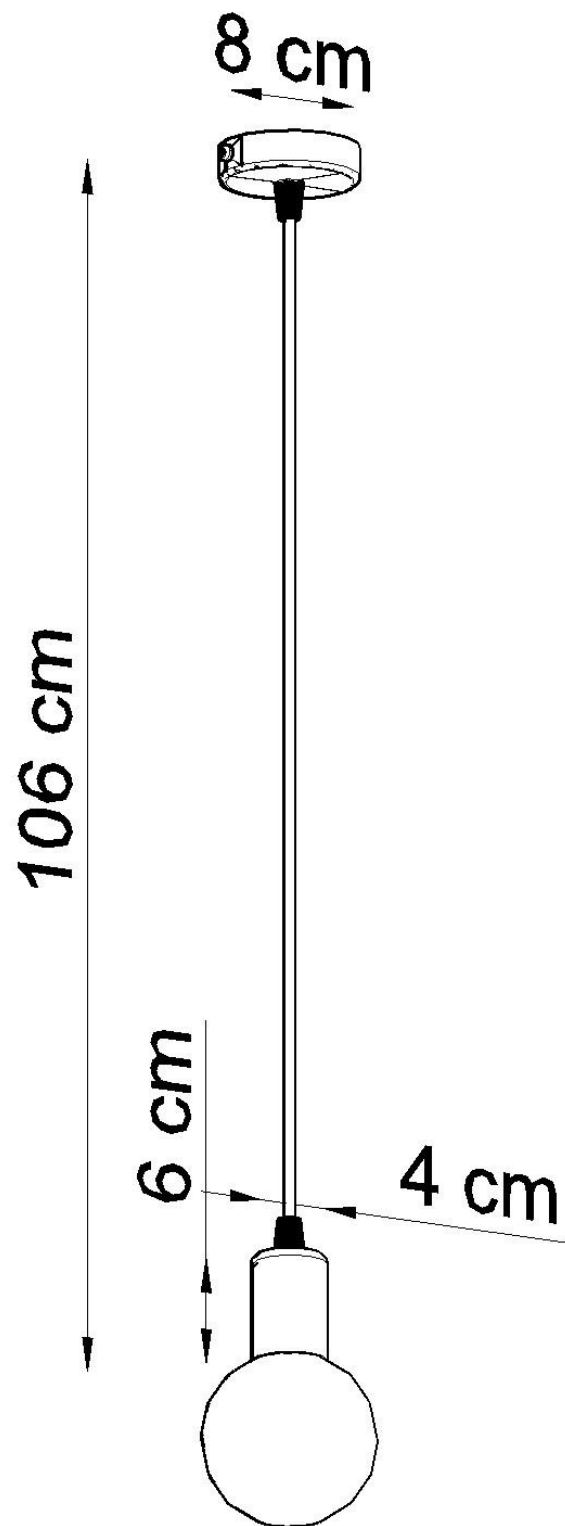

Lámpara de techo EDISON blanco, E27

ESPECIFICACIONES

Puntos de Luz	1
Alimentación	AC220V
Casquillo	E27
Otros	Housing
Color	blanco
Interior-exterior	Interior
Protección IP	IP20
Estilo	vintage
Estancia	dormitorio

Referencia

LD2021117

Dimensiones del producto

80x80x1060mm

Dimensiones del packaging

10x10x17cm

DETALLES

¿No fue para Edison, la humanidad no sabría de las bombillas y, por extensión, ninguna de las lámparas? Esta es la persona a la que dedicamos la colección presentada de instalaciones de iluminación. ¡Estas lámparas minimalistas simplemente excitan con su sencillez! Una amplia selección de variantes de color garantiza que todos encontrarán una opción que se ajuste a la disposición

planificada.

Bombilla: E27, 1x60W, 50Hz, 220V, IP20

Bombilla no incluida.

Dimensiones: 8/8/106 cm

Material: Tela, Acero.

Color blanco

Ficha técnica

Lámpara de techo EDISON blanco, E27

LEDBOX[®]

ESQUEMA DE INSTALACIÓN

Ficha técnica

Lámpara de techo EDISON blanco, E27

LEDBOX®

GALERIA

Ficha técnica

Lámpara de techo EDISON blanco, E27