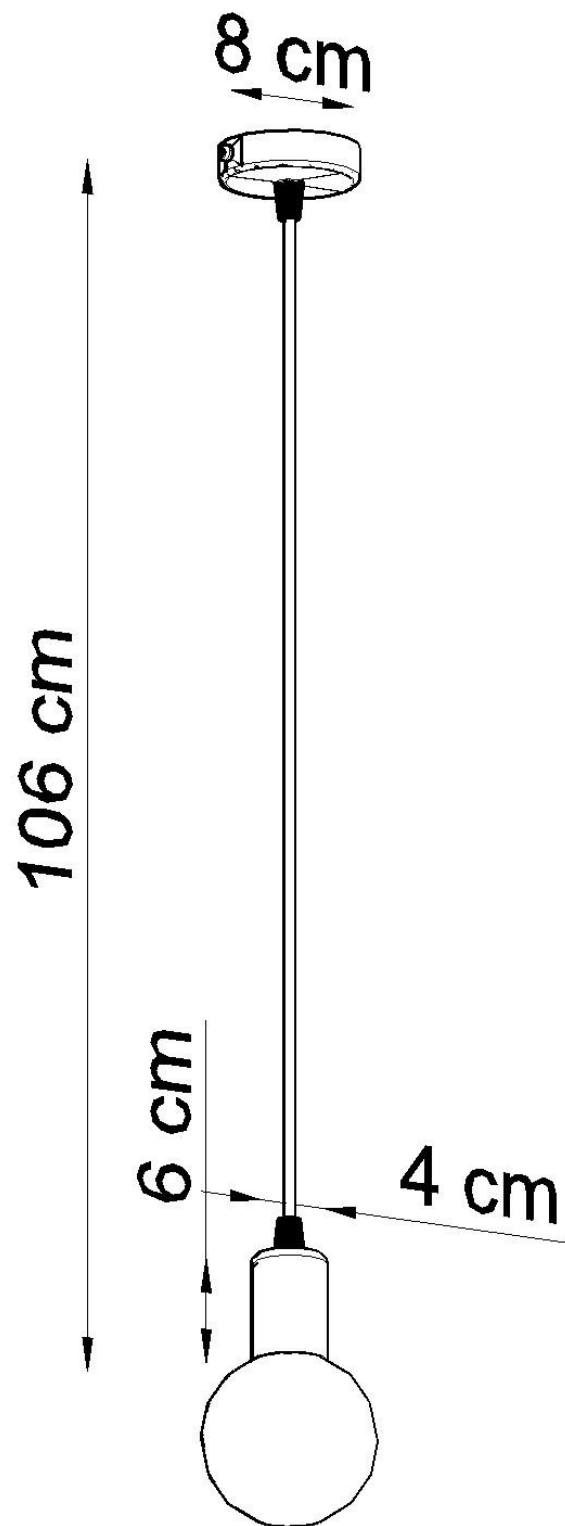

Lámpara de techo EDISON blanco, E27

ESPECIFICACIONES

Puntos de Luz	1
Alimentación	AC220V
Casquillo	E27
Otros	Housing
Color	blanco
Interior-exterior	Interior
Protección IP	IP20
Estilo	vintage
Estancia	dormitorio

Referencia

LD2021117

Dimensiones del producto

80x80x1060mm

Dimensiones del packaging

10x10x17cm

DETALLES

¿No fue para Edison, la humanidad no sabría de las bombillas y, por extensión, ninguna de las lámparas? Esta es la persona a la que dedicamos la colección presentada de instalaciones de iluminación. ¡Estas lámparas minimalistas simplemente excitan con su sencillez! Una amplia selección de variantes de color garantiza que todos encontrarán una opción que se ajuste a la disposición

planificada.

Bombilla: E27, 1x60W, 50Hz, 220V, IP20

Bombilla no incluida.

Dimensiones: 8/8/106 cm

Material: Tela, Acero.

Color blanco

Ficha técnica

Lámpara de techo EDISON blanco, E27

LEDBOX®

ESQUEMA DE INSTALACIÓN

Ficha técnica

Lámpara de techo EDISON blanco, E27

LEDBOX®

GALERIA

Ficha técnica

Lámpara de techo EDISON blanco, E27