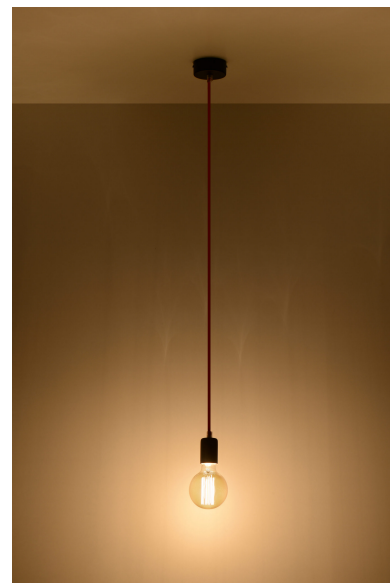

Ficha técnica

Lámpara de techo EDISON gris, E27

LEDBOX®

AVISO

Datos sujetos a cambios sin aviso. Excepto errores y omisiones. Asegúrese de utilizar el archivo más reciente posible.