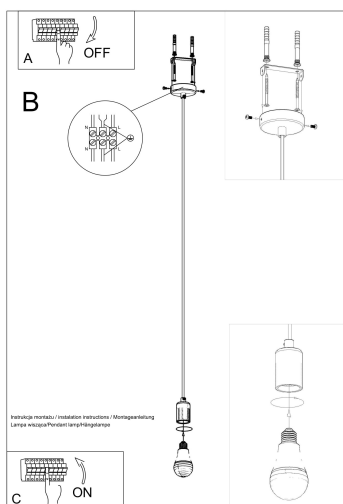

Ficha técnica

Lámpara de techo EDISON gris, E27

LEDBOX®

AVISO

Datos sujetos a cambios sin aviso. Excepto errores y omisiones. Asegúrese de utilizar el archivo más reciente posible.