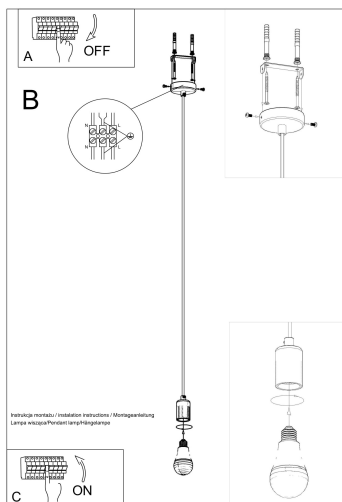

Ficha técnica

Lámpara de techo EDISON gris, E27

LEDBOX®

AVISO

Datos sujetos a cambios sin aviso. Excepto errores y omisiones. Asegúrese de utilizar el archivo más reciente posible.