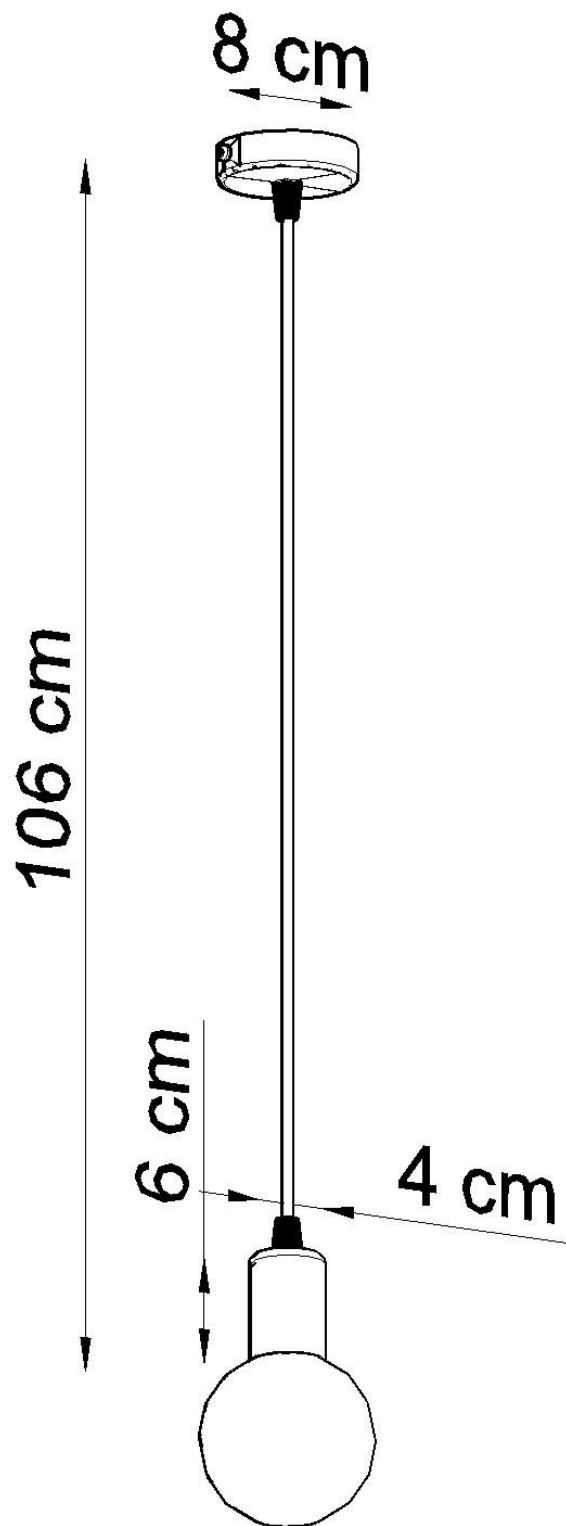

Lámpara de techo EDISON gris, E27

ESPECIFICACIONES

Puntos de Luz	1
Alimentación	AC220V
Casquillo	E27
Otros	Housing
Color	gris
Interior-exterior	Interior
Protección IP	IP20
Estilo	vintage
Estancia	dormitorio

Referencia

LD2021118

Dimensiones del producto

80x80x1060mm

Dimensiones del packaging

10x10x17cm

DETALLES

¿No fue para Edison, la humanidad no sabría de las bombillas y, por extensión, ninguna de las lámparas? Esta es la persona a la que dedicamos la colección presentada de instalaciones de iluminación. ¡Estas lámparas minimalistas simplemente excitan con su sencillez! Una amplia selección de variantes de color garantiza que todos encontrarán una opción que se ajuste a la disposición

planificada.

Bombilla: E27, 1x60W, 50Hz, 220V, IP20

Bombilla no incluida.

Dimensiones: 8/8/106 cm

Material: Tela, Acero.

Color: gris

Ficha técnica

Lámpara de techo EDISON gris, E27

LEDBOX®

ESQUEMA DE INSTALACIÓN

Ficha técnica

Lámpara de techo EDISON gris, E27

LEDBOX®

GALERIA

Ficha técnica

Lámpara de techo EDISON gris, E27