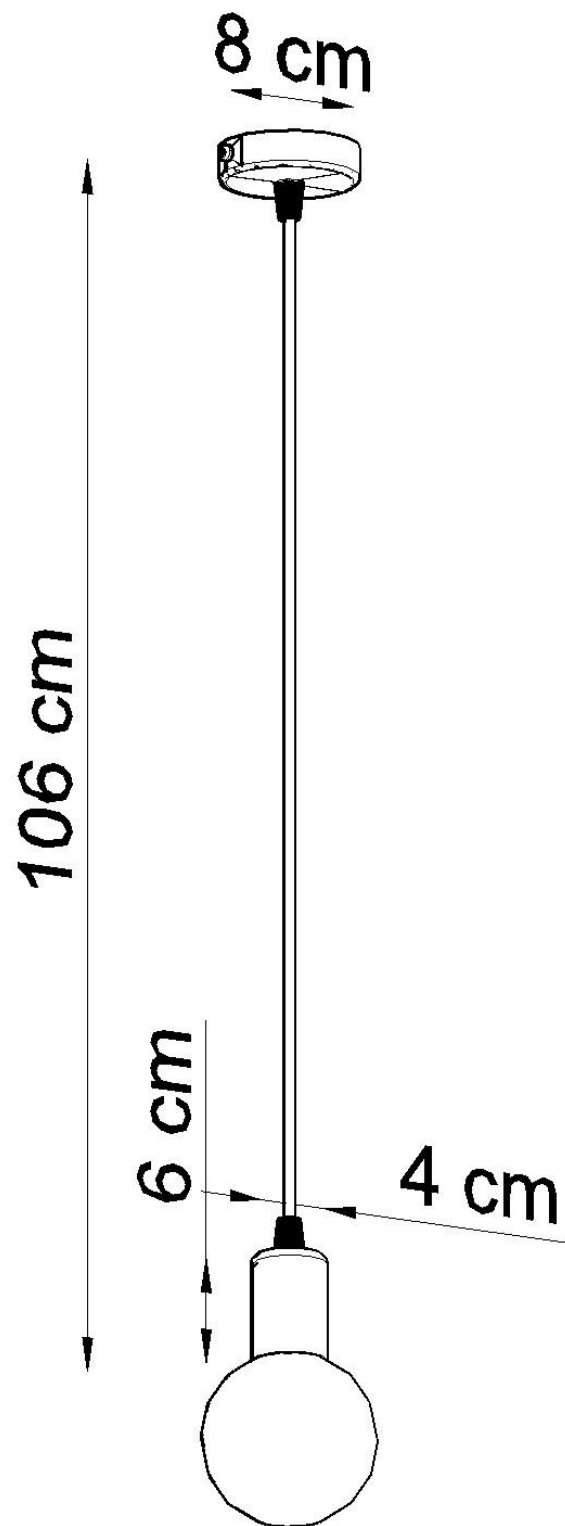

Lámpara de techo EDISON gris, E27

ESPECIFICACIONES

Puntos de Luz	1
Alimentación	AC220V
Casquillo	E27
Otros	Housing
Color	gris
Interior-exterior	Interior
Protección IP	IP20
Estilo	vintage
Estancia	dormitorio

Referencia

LD2021118

Dimensiones del producto

80x80x1060mm

Dimensiones del packaging

10x10x17cm

DETALLES

¿No fue para Edison, la humanidad no sabría de las bombillas y, por extensión, ninguna de las lámparas? Esta es la persona a la que dedicamos la colección presentada de instalaciones de iluminación. ¡Estas lámparas minimalistas simplemente excitan con su sencillez! Una amplia selección de variantes de color garantiza que todos encontrarán una opción que se ajuste a la disposición

planificada.

Bombilla: E27, 1x60W, 50Hz, 220V, IP20

Bombilla no incluida.

Dimensiones: 8/8/106 cm

Material: Tela, Acero.

Color: gris

Ficha técnica

Lámpara de techo EDISON gris, E27

LEDBOX®

ESQUEMA DE INSTALACIÓN

Ficha técnica

Lámpara de techo EDISON gris, E27

LEDBOX®

GALERIA

Ficha técnica

Lámpara de techo EDISON gris, E27