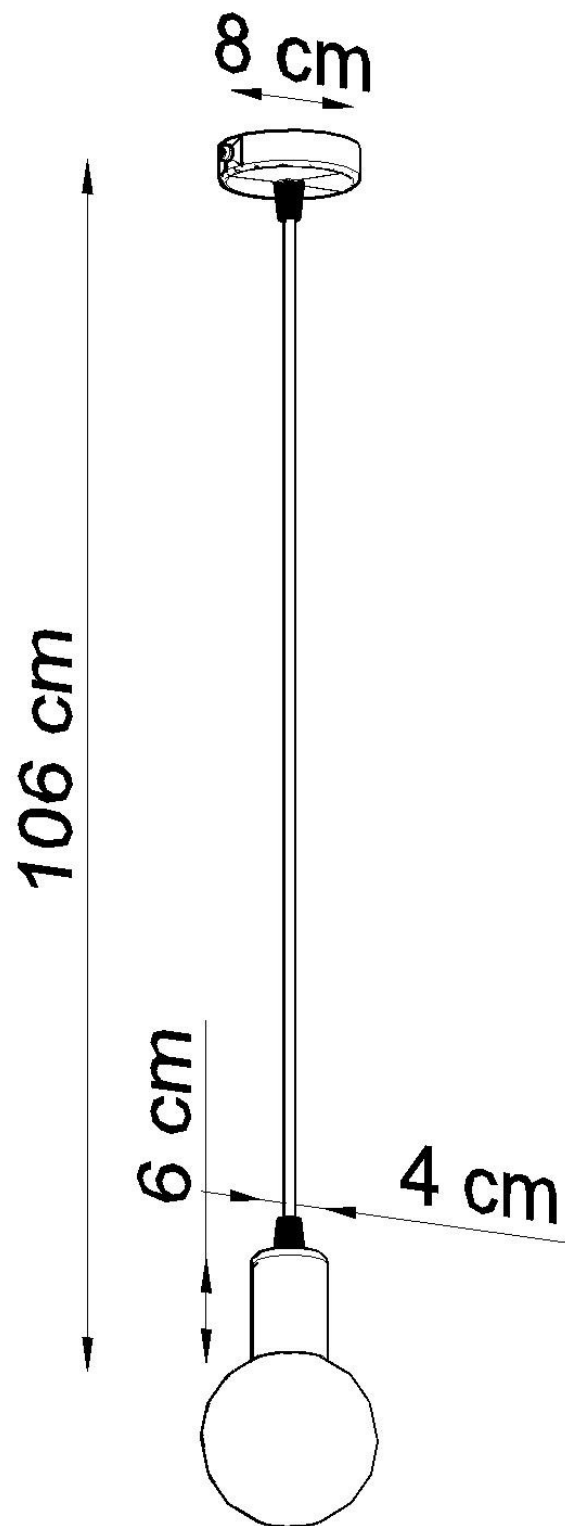

Lámpara de techo EDISON gris, E27

ESPECIFICACIONES

Puntos de Luz	1
Alimentación	AC220V
Casquillo	E27
Otros	Housing
Color	gris
Interior-exterior	Interior
Protección IP	IP20
Estilo	vintage
Estancia	dormitorio

Referencia

LD2021118

Dimensiones del producto

80x80x1060mm

Dimensiones del packaging

10x10x17cm

DETALLES

¿No fue para Edison, la humanidad no sabría de las bombillas y, por extensión, ninguna de las lámparas? Esta es la persona a la que dedicamos la colección presentada de instalaciones de iluminación. ¡Estas lámparas minimalistas simplemente excitan con su sencillez! Una amplia selección de variantes de color garantiza que todos encontrarán una opción que se ajuste a la disposición

planificada.

Bombilla: E27, 1x60W, 50Hz, 220V, IP20

Bombilla no incluida.

Dimensiones: 8/8/106 cm

Material: Tela, Acero.

Color: gris

Ficha técnica

Lámpara de techo EDISON gris, E27

LEDBOX[®]

ESQUEMA DE INSTALACIÓN

Ficha técnica

Lámpara de techo EDISON gris, E27

LEDBOX®

GALERIA

Ficha técnica

Lámpara de techo EDISON gris, E27