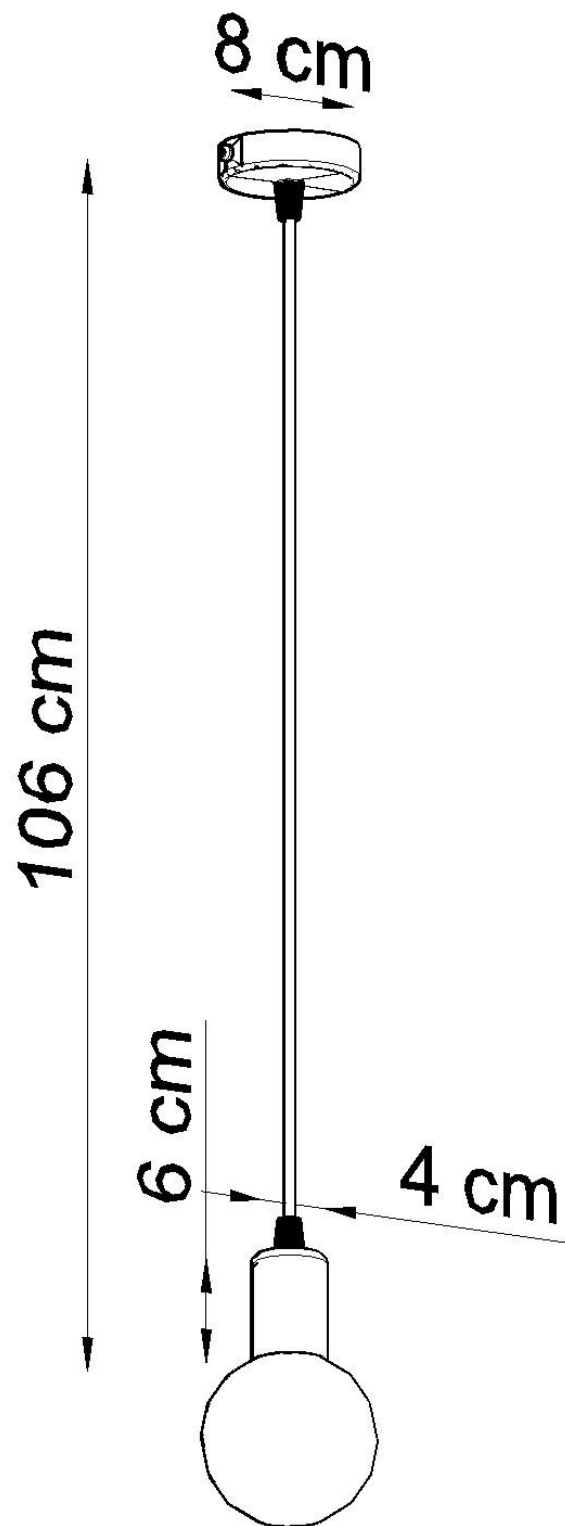

Ficha técnica

Lámpara de techo EDISON negro, E27

LEDBOX®