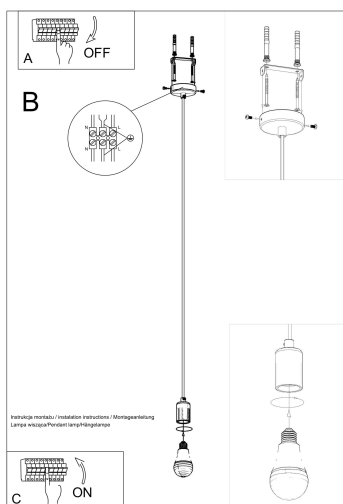

Ficha técnica

Lámpara de techo EDISON negro, E27

LEDBOX®

AVISO

Datos sujetos a cambios sin aviso. Excepto errores y omisiones. Asegúrese de utilizar el archivo más reciente posible.