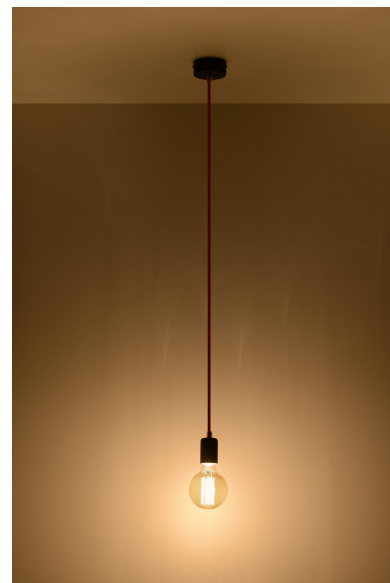

Ficha técnica

Lámpara de techo EDISON negro, E27

LEDBOX®

AVISO

Datos sujetos a cambios sin aviso. Excepto errores y omisiones. Asegúrese de utilizar el archivo más reciente posible.