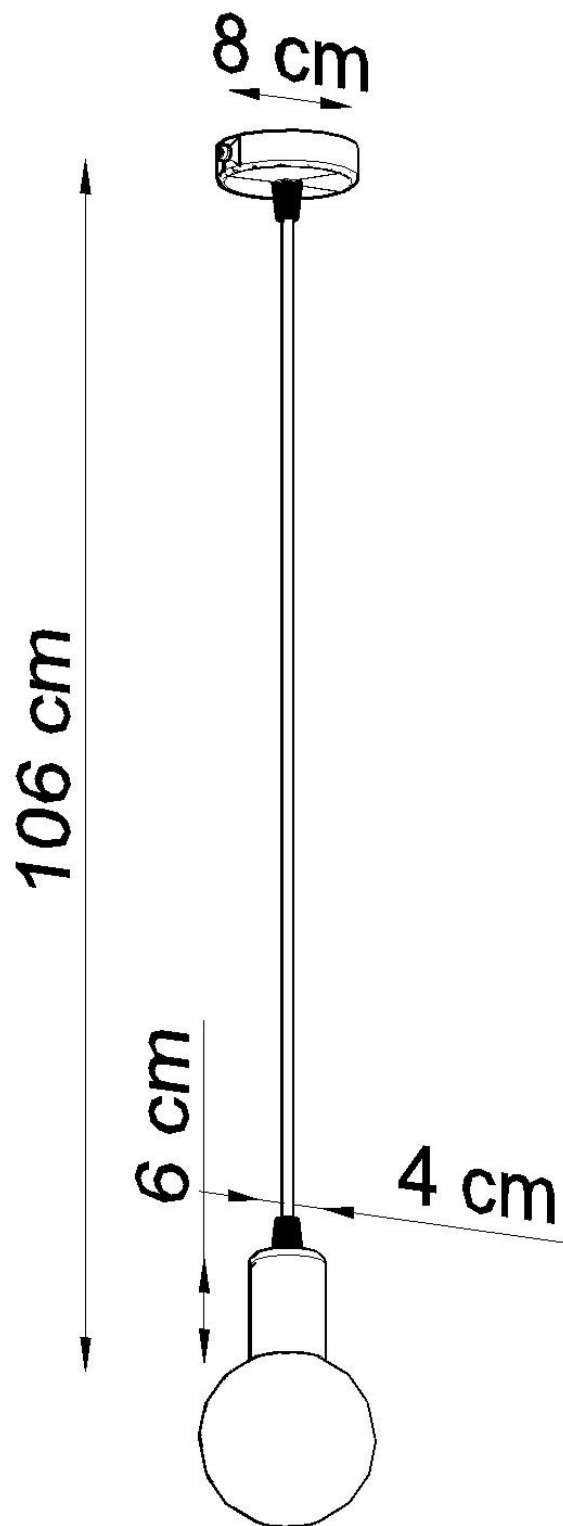

Lámpara de techo EDISON negro, E27

ESPECIFICACIONES

Puntos de Luz	1
Alimentación	AC220V
Casquillo	E27
Otros	Housing
Color	negro
Interior-exterior	Interior
Protección IP	IP20
Estilo	vintage
Estancia	dormitorio

Referencia

LD2021119

Dimensiones del producto

80x80x1060mm

Dimensiones del packaging

10x10x17cm

DETALLES

¿No fue para Edison, la humanidad no sabría de las bombillas y, por extensión, ninguna de las lámparas? Esta es la persona a la que dedicamos la colección presentada de instalaciones de iluminación. ¡Estas lámparas minimalistas simplemente excitan con su sencillez! Una amplia selección de variantes de color garantiza que todos encontrarán una opción que se ajuste a la disposición

planificada.

Bombilla: E27, 1x60W, 50Hz, 220V, IP20

Bombilla no incluida.

Dimensiones: 8/8/106 cm

Material: Tela, Acero.

De color negro

Ficha técnica

Lámpara de techo EDISON negro, E27

LEDBOX[®]

ESQUEMA DE INSTALACIÓN

Ficha técnica

Lámpara de techo EDISON negro, E27

LEDBOX®

GALERIA

Ficha técnica

Lámpara de techo EDISON negro, E27