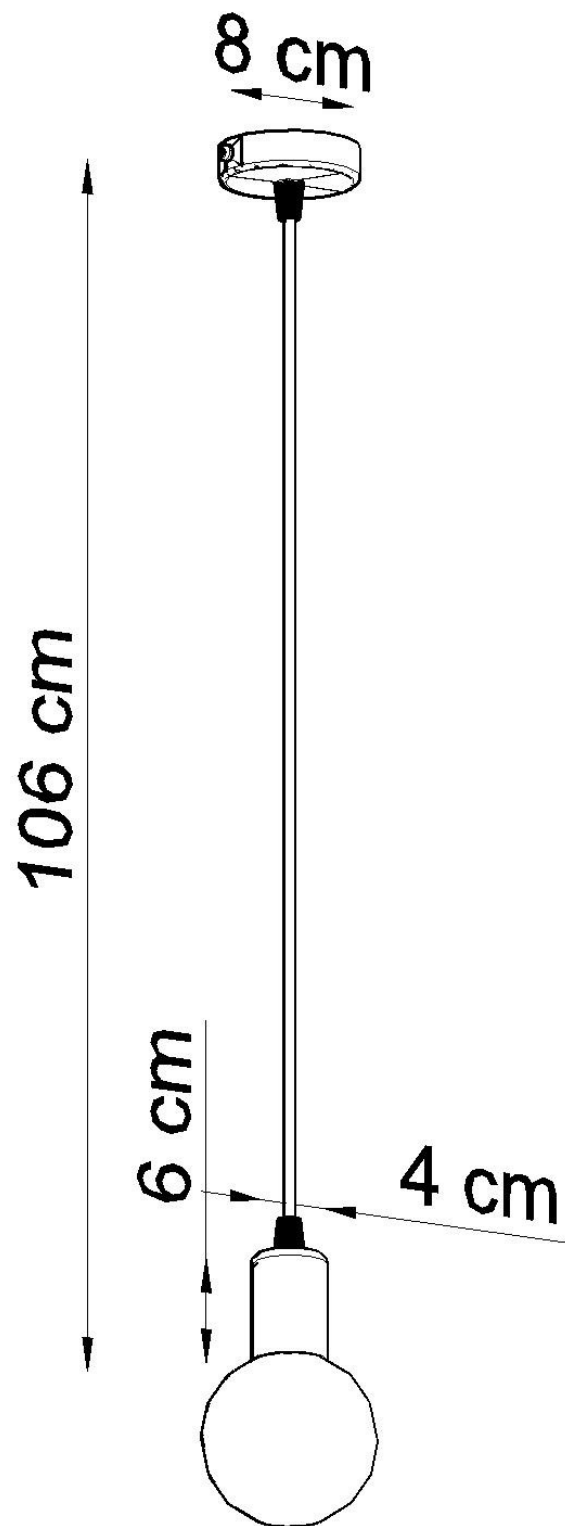

Lámpara de techo EDISON negro, E27

ESPECIFICACIONES

| | |
|-------------------|------------|
| Puntos de Luz | 1 |
| Alimentación | AC220V |
| Casquillo | E27 |
| Otros | Housing |
| Color | negro |
| Interior-exterior | Interior |
| Protección IP | IP20 |
| Estilo | vintage |
| Estancia | dormitorio |

Referencia

LD2021119

Dimensiones del producto

80x80x1060mm

Dimensiones del packaging

10x10x17cm

DETALLES

¿No fue para Edison, la humanidad no sabría de las bombillas y, por extensión, ninguna de las lámparas? Esta es la persona a la que dedicamos la colección presentada de instalaciones de iluminación. ¡Estas lámparas minimalistas simplemente excitan con su sencillez! Una amplia selección de variantes de color garantiza que todos encontrarán una opción que se ajuste a la disposición

planificada.

Bombilla: E27, 1x60W, 50Hz, 220V, IP20

Bombilla no incluida.

Dimensiones: 8/8/106 cm

Material: Tela, Acero.

De color negro

Ficha técnica

Lámpara de techo EDISON negro, E27

LEDBOX®

ESQUEMA DE INSTALACIÓN

Ficha técnica

Lámpara de techo EDISON negro, E27

LEDBOX®

GALERIA

Ficha técnica

Lámpara de techo EDISON negro, E27