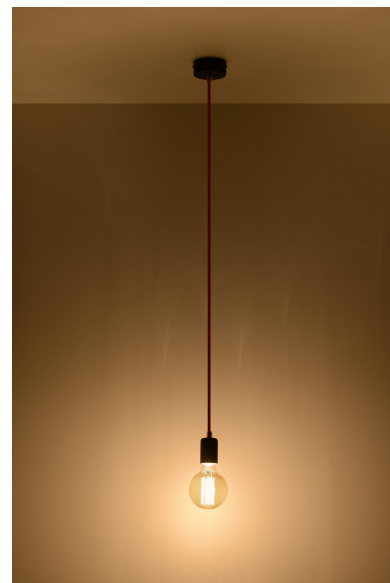

Ficha técnica

Lámpara de techo EDISON amarillo, E27

LEDBOX®

AVISO

Datos sujetos a cambios sin aviso. Excepto errores y omisiones. Asegúrese de utilizar el archivo más reciente posible.