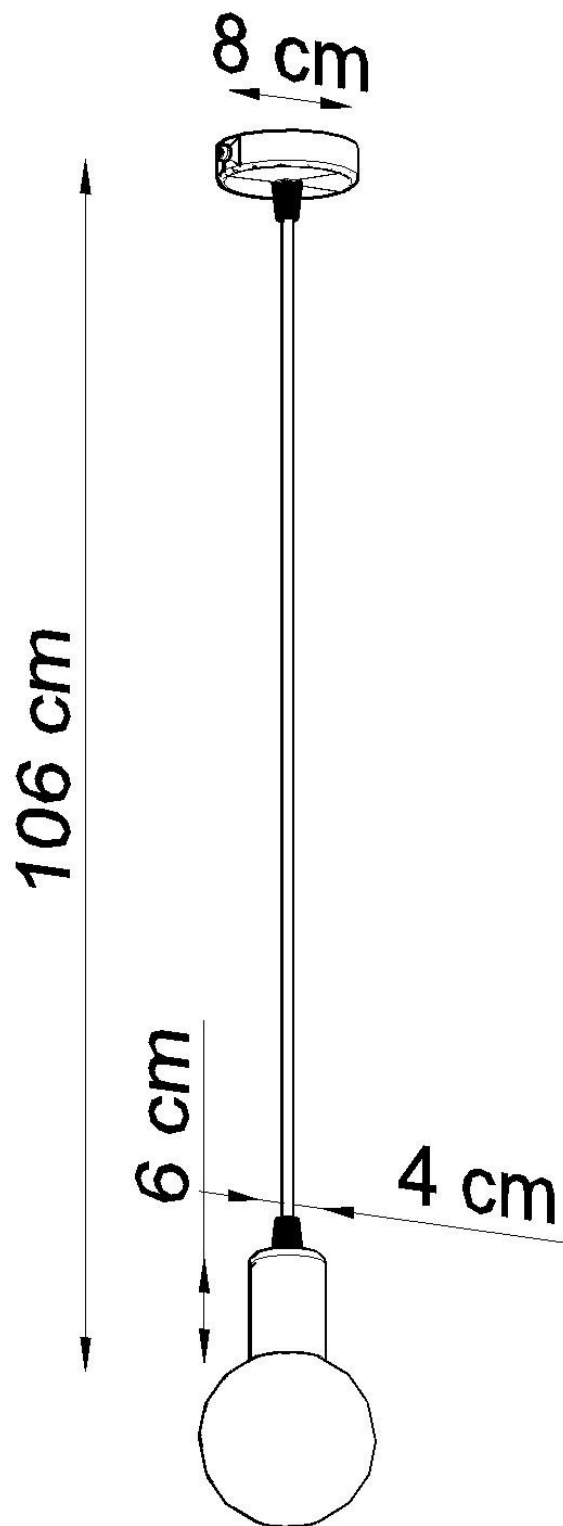

Ficha técnica

Lámpara de techo EDISON amarillo, E27

LEDBOX®