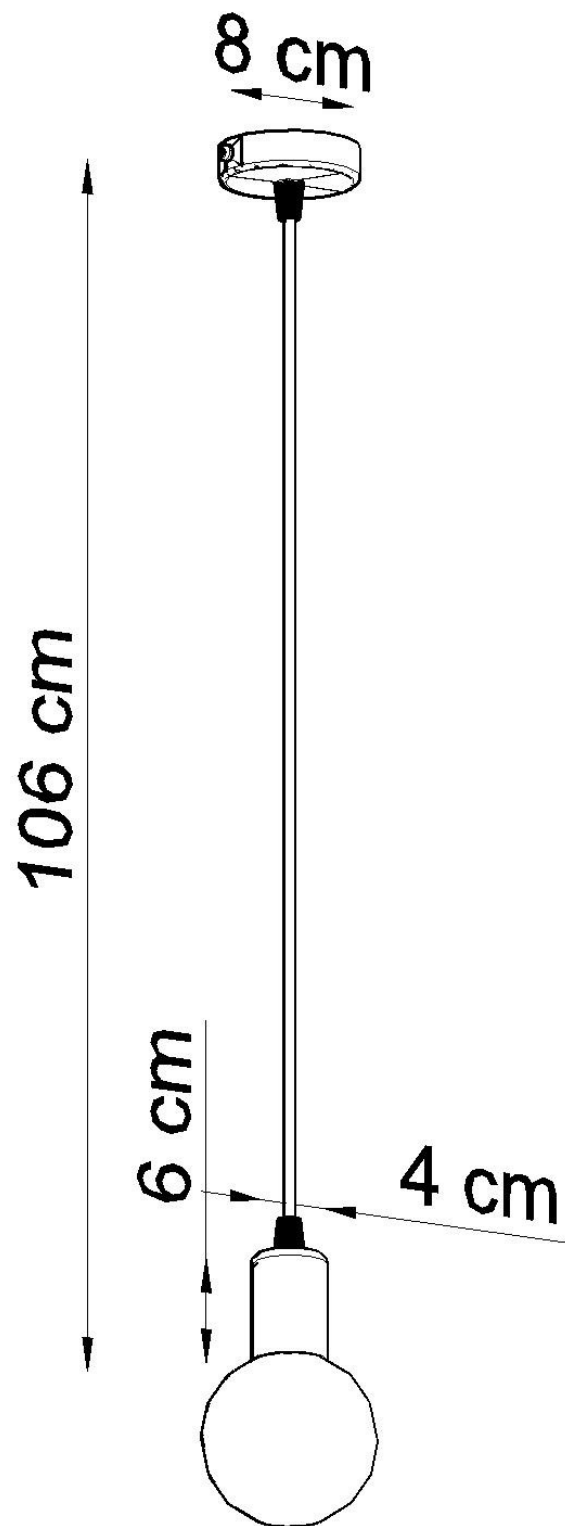

Lámpara de techo EDISON amarillo, E27

ESPECIFICACIONES

Puntos de Luz	1
Alimentación	AC220V
Casquillo	E27
Otros	Housing
Color	amarillo
Interior-exterior	Interior
Protección IP	IP20
Estilo	vintage
Estancia	dormitorio

Referencia

LD2021120

Dimensiones del producto

80x80x1060mm

Dimensiones del packaging

10x10x17cm

DETALLES

¿No fue para Edison, la humanidad no sabría de las bombillas y, por extensión, ninguna de las lámparas? Esta es la persona a la que dedicamos la colección presentada de instalaciones de iluminación. ¡Estas lámparas minimalistas simplemente excitan con su sencillez! Una amplia selección de variantes de color garantiza que todos encontrarán una opción que se ajuste a la disposición

planificada.

Bombilla: E27, 1x60W, 50Hz, 220V, IP20

Bombilla no incluida.

Dimensiones: 8/8/106 cm

Material: Tela, Acero.

Color amarillo

Ficha técnica

Lámpara de techo EDISON amarillo, E27

LEDBOX®

ESQUEMA DE INSTALACIÓN

Ficha técnica

Lámpara de techo EDISON amarillo, E27

LEDBOX®

GALERIA

Ficha técnica

Lámpara de techo EDISON amarillo, E27