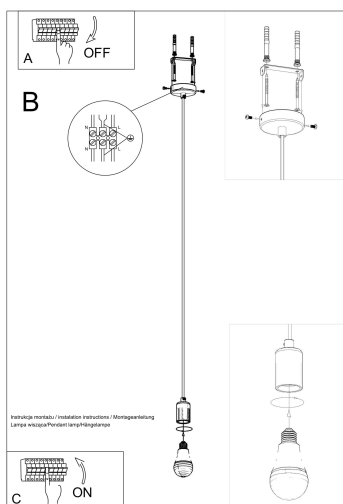

Ficha técnica

Lámpara de techo EDISON amarillo, E27

LEDBOX®

AVISO

Datos sujetos a cambios sin aviso. Excepto errores y omisiones. Asegúrese de utilizar el archivo más reciente posible.