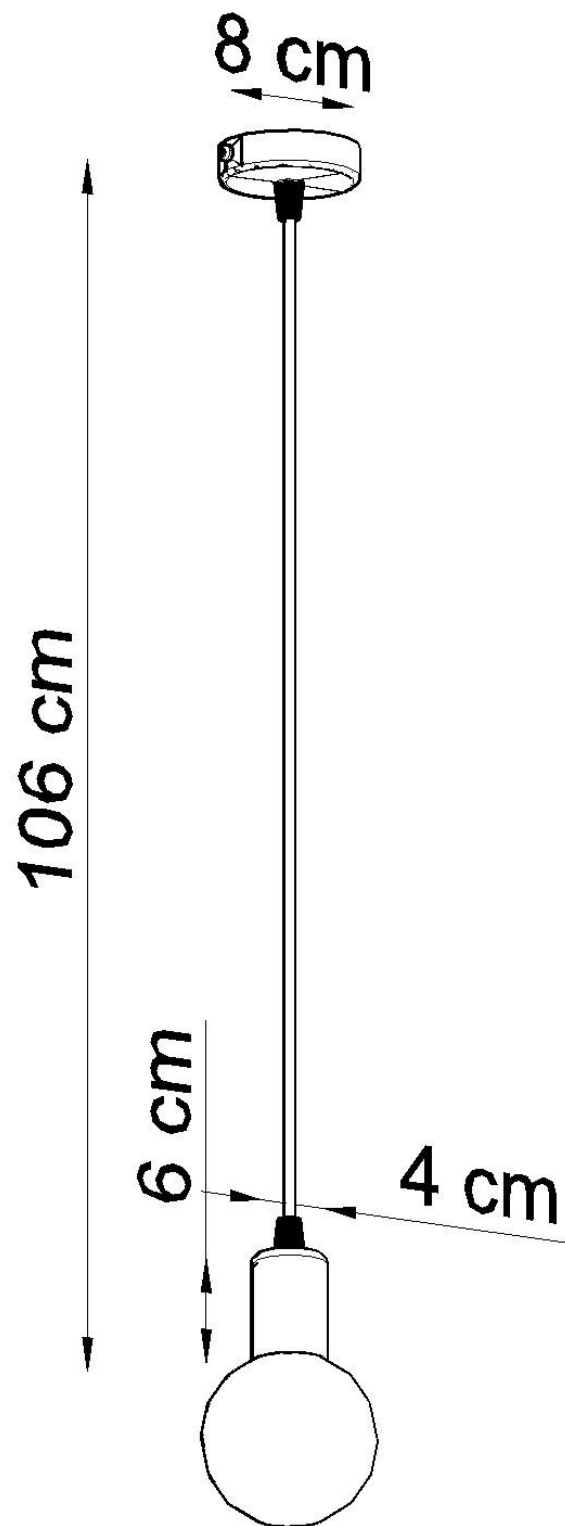

Lámpara de techo EDISON amarillo, E27

ESPECIFICACIONES

Puntos de Luz	1
Alimentación	AC220V
Casquillo	E27
Otros	Housing
Color	amarillo
Interior-exterior	Interior
Protección IP	IP20
Estilo	vintage
Estancia	dormitorio

Referencia

LD2021120

Dimensiones del producto

80x80x1060mm

Dimensiones del packaging

10x10x17cm

DETALLES

¿No fue para Edison, la humanidad no sabría de las bombillas y, por extensión, ninguna de las lámparas? Esta es la persona a la que dedicamos la colección presentada de instalaciones de iluminación. ¡Estas lámparas minimalistas simplemente excitan con su sencillez! Una amplia selección de variantes de color garantiza que todos encontrarán una opción que se ajuste a la disposición

planificada.

Bombilla: E27, 1x60W, 50Hz, 220V, IP20

Bombilla no incluida.

Dimensiones: 8/8/106 cm

Material: Tela, Acero.

Color amarillo

Ficha técnica

Lámpara de techo EDISON amarillo, E27

LEDBOX[®]

ESQUEMA DE INSTALACIÓN

Ficha técnica

Lámpara de techo EDISON amarillo, E27

LEDBOX®

GALERIA

Ficha técnica

Lámpara de techo EDISON amarillo, E27