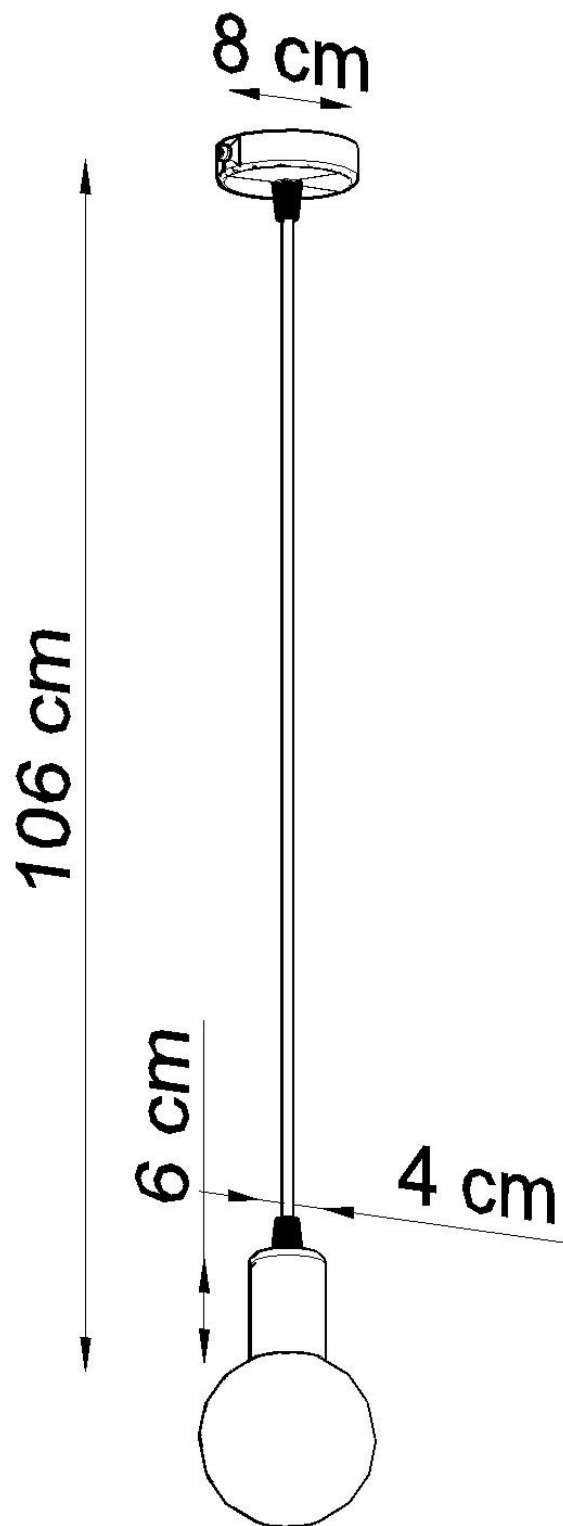

Ficha técnica

Lámpara de techo EDISON orange

LEDBOX®