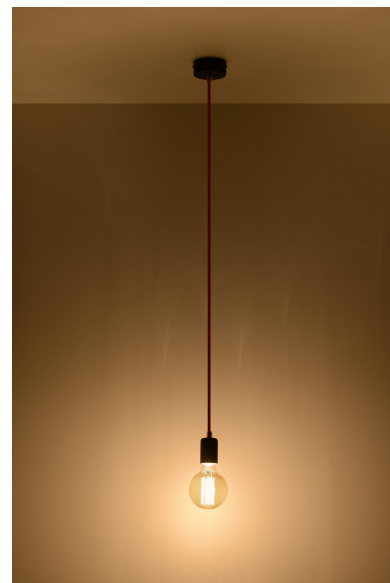

Lámpara de techo EDISON orange

ESPECIFICACIONES

Puntos de Luz	1
Alimentación	AC220V
Casquillo	E27
Otros	Housing
Color	naranja
Interior-exterior	Interior
Protección IP	IP20
Estilo	vintage
Estancia	dormitorio

Referencia

LD2021121

Dimensiones del producto

80x80x1060mm

Dimensiones del packaging

10x10x17cm

DETALLES

¿No fue para Edison, la humanidad no sabría de las bombillas y, por extensión, ninguna de las lámparas? Esta es la persona a la que dedicamos la colección presentada de instalaciones de iluminación. ¡Estas lámparas minimalistas simplemente excitan con su sencillez! Una amplia selección de variantes de color garantiza que todos encontrarán una opción que se ajuste a la disposición

planificada.

Bombilla: E27, 1x60W, 50Hz, 220V, IP20

Bombilla no incluida.

Dimensiones: 8/8/106 cm

Material: Tela, Acero.

Color naranja

ESQUEMA DE INSTALACIÓN

Ficha técnica

Lámpara de techo EDISON orange

LEDBOX®

GALERIA

Ficha técnica

Lámpara de techo EDISON orange

LEDBOX®

AVISO

Datos sujetos a cambios sin aviso. Excepto errores y omisiones. Asegúrese de utilizar el archivo más reciente posible.