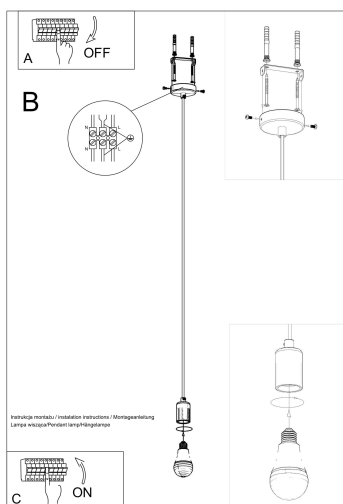

#### Dimensiones del producto

80x80x1060mm

planificada.

Bombilla: E27, 1x60W, 50Hz, 220V, IP20

Bombilla no incluida.

Dimensiones: 8/8/106 cm

Material: Tela, Acero.

Color naranja

## ESQUEMA DE INSTALACIÓN

# Ficha técnica

Lámpara de techo EDISON orange

LEDBOX®