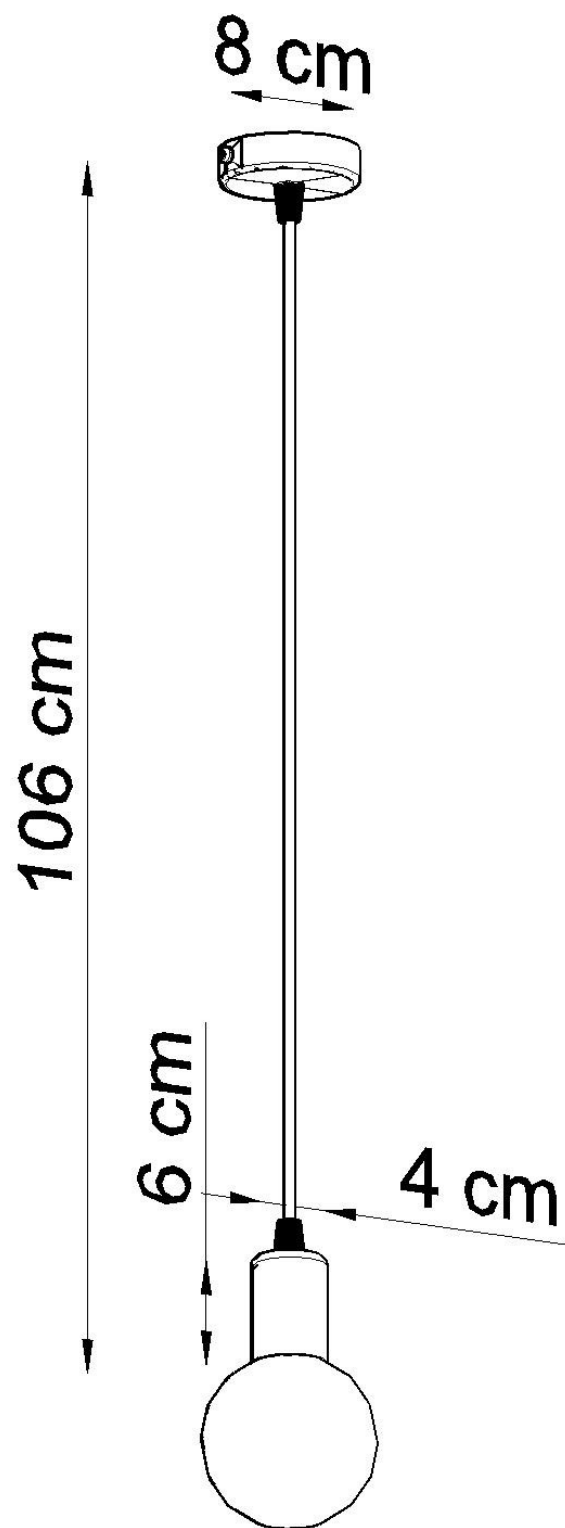

Ficha técnica

Lámpara de techo EDISON orange

LEDBOX®