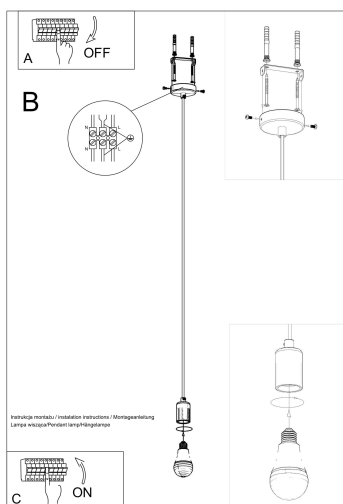

Lámpara de techo EDISON orange

ESPECIFICACIONES

| | |
|-------------------|------------|
| Puntos de Luz | 1 |
| Alimentación | AC220V |
| Casquillo | E27 |
| Otros | Housing |
| Color | naranja |
| Interior-exterior | Interior |
| Protección IP | IP20 |
| Estilo | vintage |
| Estancia | dormitorio |

Referencia

LD2021121

Dimensiones del producto

80x80x1060mm

Dimensiones del packaging

10x10x17cm

DETALLES

¿No fue para Edison, la humanidad no sabría de las bombillas y, por extensión, ninguna de las lámparas? Esta es la persona a la que dedicamos la colección presentada de instalaciones de iluminación. ¡Estas lámparas minimalistas simplemente excitan con su sencillez! Una amplia selección de variantes de color garantiza que todos encontrarán una opción que se ajuste a la disposición

planificada.

Bombilla: E27, 1x60W, 50Hz, 220V, IP20

Bombilla no incluida.

Dimensiones: 8/8/106 cm

Material: Tela, Acero.

Color naranja

ESQUEMA DE INSTALACIÓN

Ficha técnica

Lámpara de techo EDISON orange

LEDBOX®

GALERIA

Ficha técnica

Lámpara de techo EDISON orange

LEDBOX®

AVISO

Datos sujetos a cambios sin aviso. Excepto errores y omisiones. Asegúrese de utilizar el archivo más reciente posible.