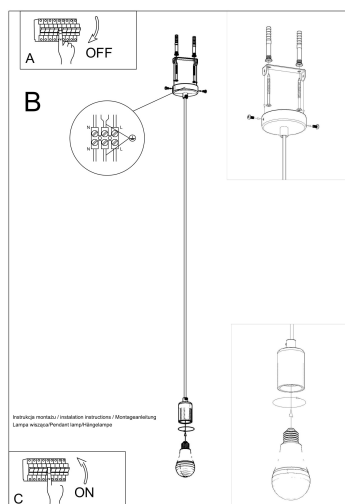

Lámpara de techo EDISON orange

ESPECIFICACIONES

Puntos de Luz	1
Alimentación	AC220V
Casquillo	E27
Otros	Housing
Color	naranja
Interior-exterior	Interior
Protección IP	IP20
Estilo	vintage
Estancia	dormitorio

Referencia

LD2021121

Dimensiones del producto

80x80x1060mm

Dimensiones del packaging

10x10x17cm

DETALLES

¿No fue para Edison, la humanidad no sabría de las bombillas y, por extensión, ninguna de las lámparas? Esta es la persona a la que dedicamos la colección presentada de instalaciones de iluminación. ¡Estas lámparas minimalistas simplemente excitan con su sencillez! Una amplia selección de variantes de color garantiza que todos encontrarán una opción que se ajuste a la disposición

planificada.

Bombilla: E27, 1x60W, 50Hz, 220V, IP20

Bombilla no incluida.

Dimensiones: 8/8/106 cm

Material: Tela, Acero.

Color naranja

ESQUEMA DE INSTALACIÓN

Ficha técnica

Lámpara de techo EDISON orange

LEDBOX®

GALERIA

Ficha técnica

Lámpara de techo EDISON orange

LEDBOX®

AVISO

Datos sujetos a cambios sin aviso. Excepto errores y omisiones. Asegúrese de utilizar el archivo más reciente posible.