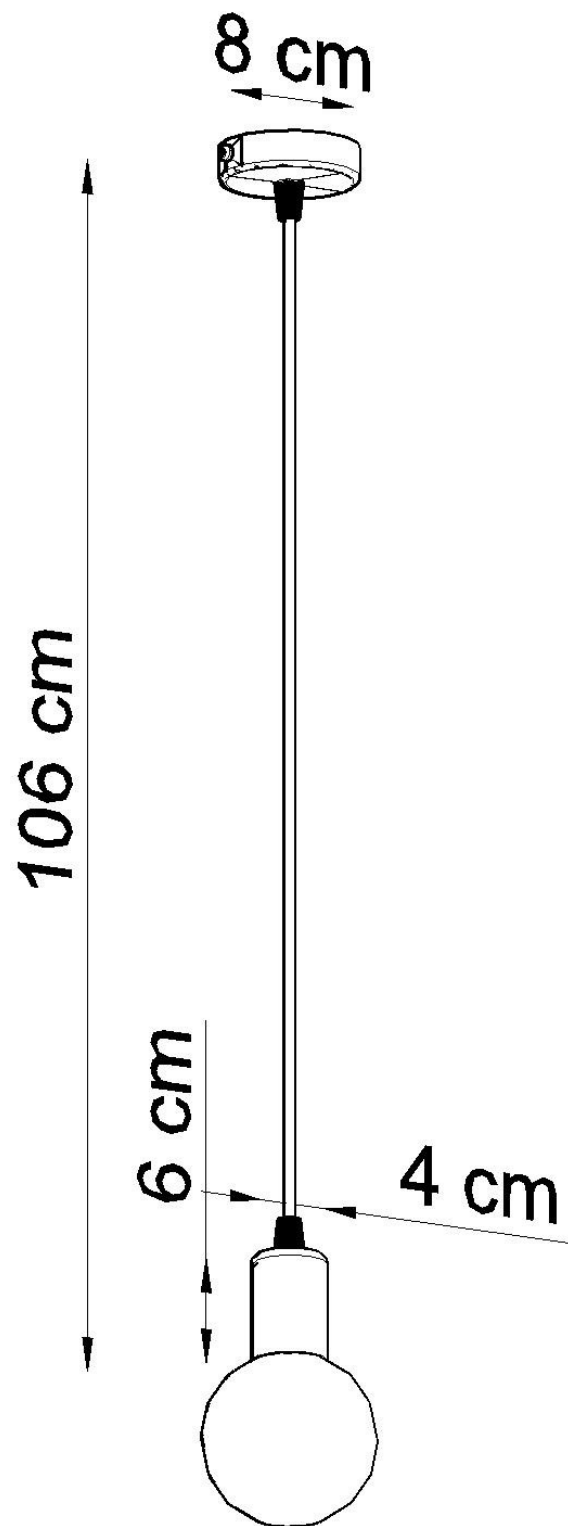

Ficha técnica

Lámpara de techo EDISON orange

LEDBOX®