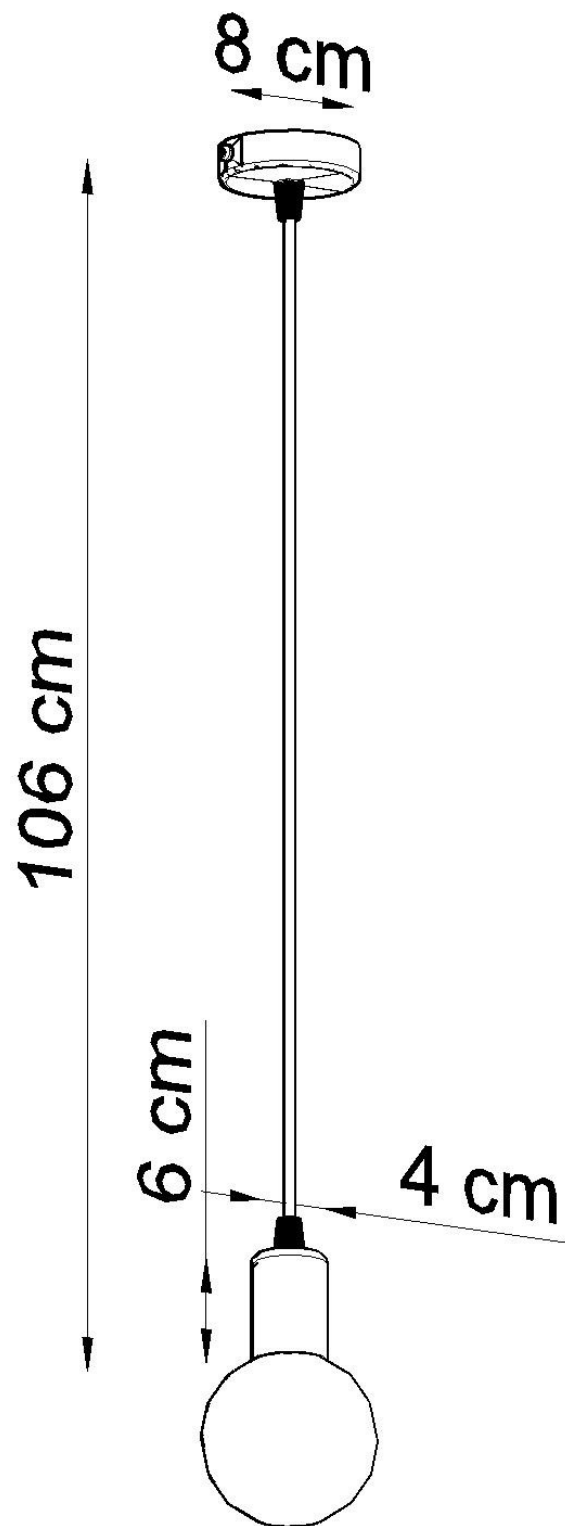

Ficha técnica

Lámpara de techo EDISON red

LEDBOX®