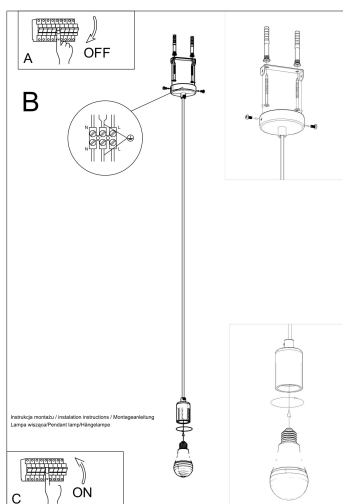

Ficha técnica

Lámpara de techo EDISON red

LEDBOX®

AVISO

Datos sujetos a cambios sin aviso. Excepto errores y omisiones. Asegúrese de utilizar el archivo más reciente posible.