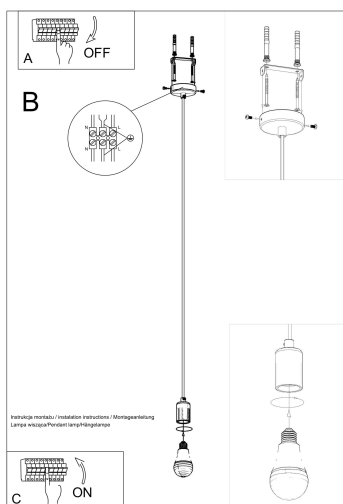

Lámpara de techo EDISON red

ESPECIFICACIONES

Puntos de Luz	1
Alimentación	AC220V
Casquillo	E27
Otros	Housing
Color	rojo
Interior-exterior	Interior
Protección IP	IP20
Estilo	vintage
Estancia	dormitorio

Referencia

LD2021122

Dimensiones del producto

80x80x1060mm

Dimensiones del packaging

10x10x17cm

DETALLES

¿No fue para Edison, la humanidad no sabría de las bombillas y, por extensión, ninguna de las lámparas? Esta es la persona a la que dedicamos la colección presentada de instalaciones de iluminación. ¡Estas lámparas minimalistas simplemente excitan con su sencillez! Una amplia selección de variantes de color garantiza que todos encontrarán una opción que se ajuste a la disposición

planificada.

Bombilla: E27, 1x60W, 50Hz, 220V, IP20

Bombilla no incluida.

Dimensiones: 8/8/106 cm

Material: Tela, Acero.

Color rojo

ESQUEMA DE INSTALACIÓN

Ficha técnica

Lámpara de techo EDISON red

LEDBOX®

GALERIA

Ficha técnica

Lámpara de techo EDISON red

LEDBOX®

AVISO

Datos sujetos a cambios sin aviso. Excepto errores y omisiones. Asegúrese de utilizar el archivo más reciente posible.