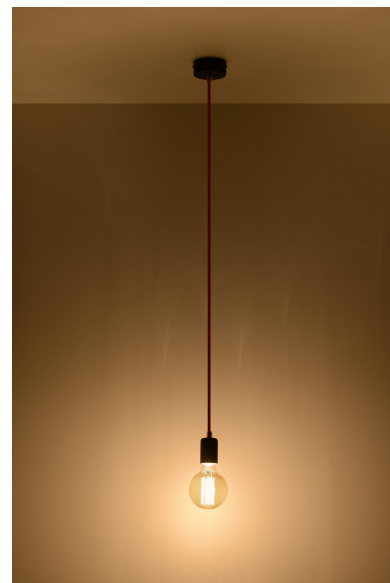

Lámpara de techo EDISON violet

ESPECIFICACIONES

Puntos de Luz	1
Alimentación	AC220V
Casquillo	E27
Otros	Housing
Color	Violeta
Interior-exterior	Interior
Protección IP	IP20
Estilo	vintage
Estancia	dormitorio

Referencia

LD2021123

Dimensiones del producto

80x80x1060mm

Dimensiones del packaging

10x10x17cm

DETALLES

¿No fue para Edison, la humanidad no sabría de las bombillas y, por extensión, ninguna de las lámparas? Esta es la persona a la que dedicamos la colección presentada de instalaciones de iluminación. ¡Estas lámparas minimalistas simplemente excitan con su sencillez! Una amplia selección de variantes de color garantiza que todos encontrarán una opción que se ajuste a la disposición

planificada.

Bombilla: E27, 1x60W, 50Hz, 220V, IP20

Bombilla no incluida.

Dimensiones: 8/8/106 cm

Material: Tela, Acero.

Color morado

ESQUEMA DE INSTALACIÓN

Ficha técnica

Lámpara de techo EDISON violet

LEDBOX®

GALERIA

Ficha técnica

Lámpara de techo EDISON violet

LEDBOX®

AVISO

Datos sujetos a cambios sin aviso. Excepto errores y omisiones. Asegúrese de utilizar el archivo más reciente posible.