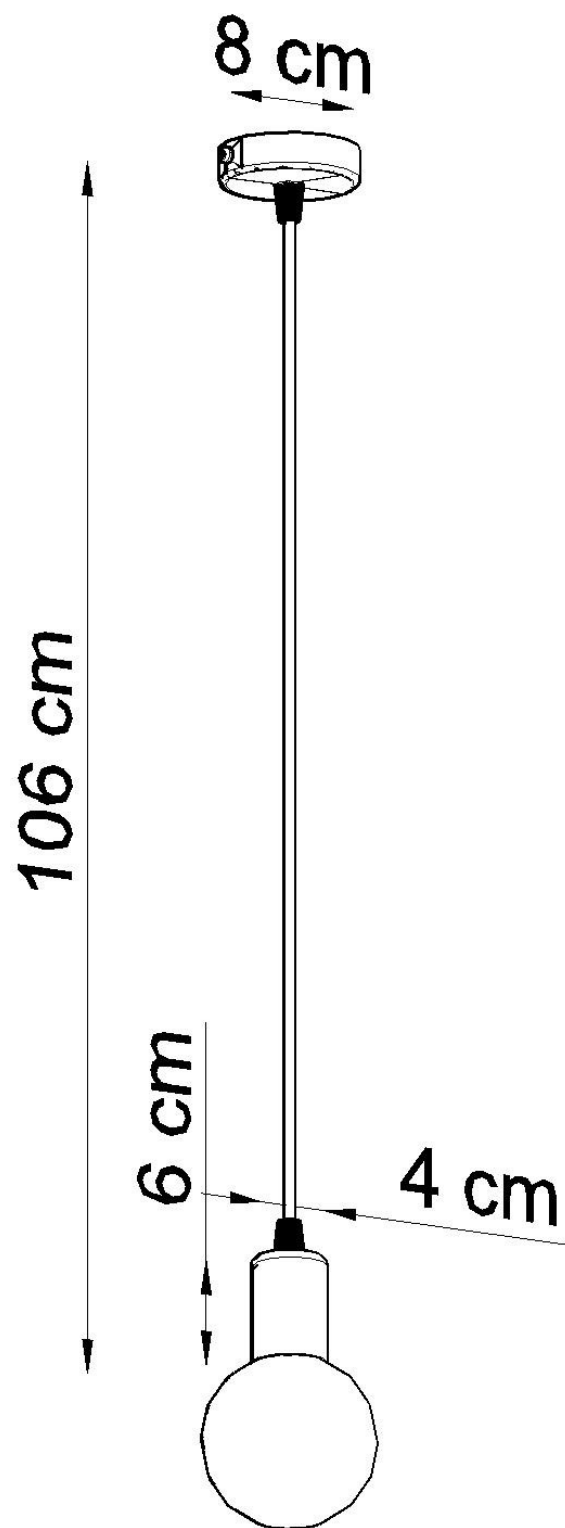

Ficha técnica

Lámpara de techo EDISON violet

LEDBOX®