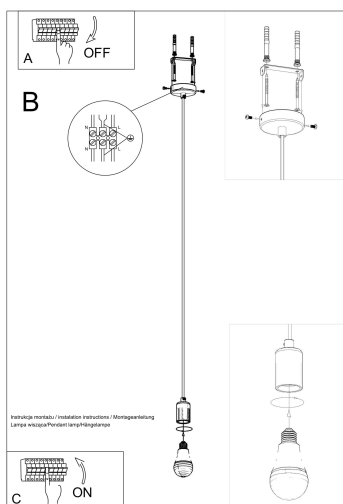

Lámpara de techo EDISON violet

ESPECIFICACIONES

Puntos de Luz	1
Alimentación	AC220V
Casquillo	E27
Otros	Housing
Color	Violeta
Interior-exterior	Interior
Protección IP	IP20
Estilo	vintage
Estancia	dormitorio

Referencia

LD2021123

Dimensiones del producto

80x80x1060mm

Dimensiones del packaging

10x10x17cm

DETALLES

¿No fue para Edison, la humanidad no sabría de las bombillas y, por extensión, ninguna de las lámparas? Esta es la persona a la que dedicamos la colección presentada de instalaciones de iluminación. ¡Estas lámparas minimalistas simplemente excitan con su sencillez! Una amplia selección de variantes de color garantiza que todos encontrarán una opción que se ajuste a la disposición

planificada.

Bombilla: E27, 1x60W, 50Hz, 220V, IP20

Bombilla no incluida.

Dimensiones: 8/8/106 cm

Material: Tela, Acero.

Color morado

ESQUEMA DE INSTALACIÓN

Ficha técnica

Lámpara de techo EDISON violet

LEDBOX®

GALERIA

Ficha técnica

Lámpara de techo EDISON violet

LEDBOX®

AVISO

Datos sujetos a cambios sin aviso. Excepto errores y omisiones. Asegúrese de utilizar el archivo más reciente posible.