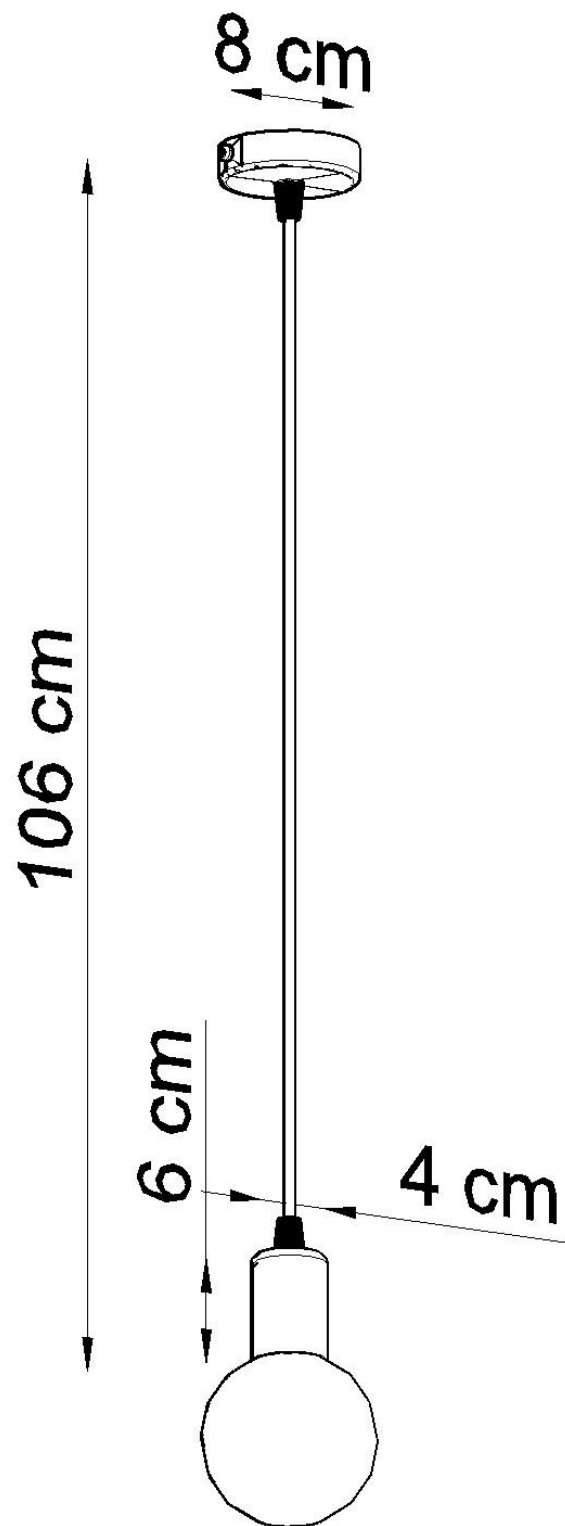

Lámpara de techo EDISON violet

ESPECIFICACIONES

Puntos de Luz	1
Alimentación	AC220V
Casquillo	E27
Otros	Housing
Color	Violeta
Interior-exterior	Interior
Protección IP	IP20
Estilo	vintage
Estancia	dormitorio

Referencia

LD2021123

Dimensiones del producto

80x80x1060mm

Dimensiones del packaging

10x10x17cm

DETALLES

¿No fue para Edison, la humanidad no sabría de las bombillas y, por extensión, ninguna de las lámparas? Esta es la persona a la que dedicamos la colección presentada de instalaciones de iluminación. ¡Estas lámparas minimalistas simplemente excitan con su sencillez! Una amplia selección de variantes de color garantiza que todos encontrarán una opción que se ajuste a la disposición

planificada.

Bombilla: E27, 1x60W, 50Hz, 220V, IP20

Bombilla no incluida.

Dimensiones: 8/8/106 cm

Material: Tela, Acero.

Color morado

ESQUEMA DE INSTALACIÓN

Ficha técnica

Lámpara de techo EDISON violet

LEDBOX®

GALERIA

Ficha técnica

Lámpara de techo EDISON violet

LEDBOX®

AVISO

Datos sujetos a cambios sin aviso. Excepto errores y omisiones. Asegúrese de utilizar el archivo más reciente posible.