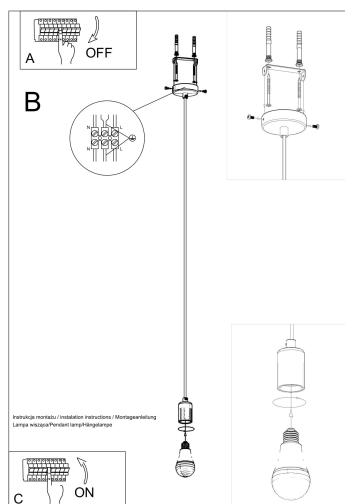

Lámpara de techo EDISON violet

ESPECIFICACIONES

Puntos de Luz	1
Alimentación	AC220V
Casquillo	E27
Otros	Housing
Color	Violeta
Interior-exterior	Interior
Protección IP	IP20
Estilo	vintage
Estancia	dormitorio

Referencia

LD2021123

Dimensiones del producto

80x80x1060mm

Dimensiones del packaging

10x10x17cm

DETALLES

¿No fue para Edison, la humanidad no sabría de las bombillas y, por extensión, ninguna de las lámparas? Esta es la persona a la que dedicamos la colección presentada de instalaciones de iluminación. ¡Estas lámparas minimalistas simplemente excitan con su sencillez! Una amplia selección de variantes de color garantiza que todos encontrarán una opción que se ajuste a la disposición

planificada.

Bombilla: E27, 1x60W, 50Hz, 220V, IP20

Bombilla no incluida.

Dimensiones: 8/8/106 cm

Material: Tela, Acero.

Color morado

ESQUEMA DE INSTALACIÓN

Ficha técnica

Lámpara de techo EDISON violet

LEDBOX®

GALERIA

Ficha técnica

Lámpara de techo EDISON violet

LEDBOX®

AVISO

Datos sujetos a cambios sin aviso. Excepto errores y omisiones. Asegúrese de utilizar el archivo más reciente posible.