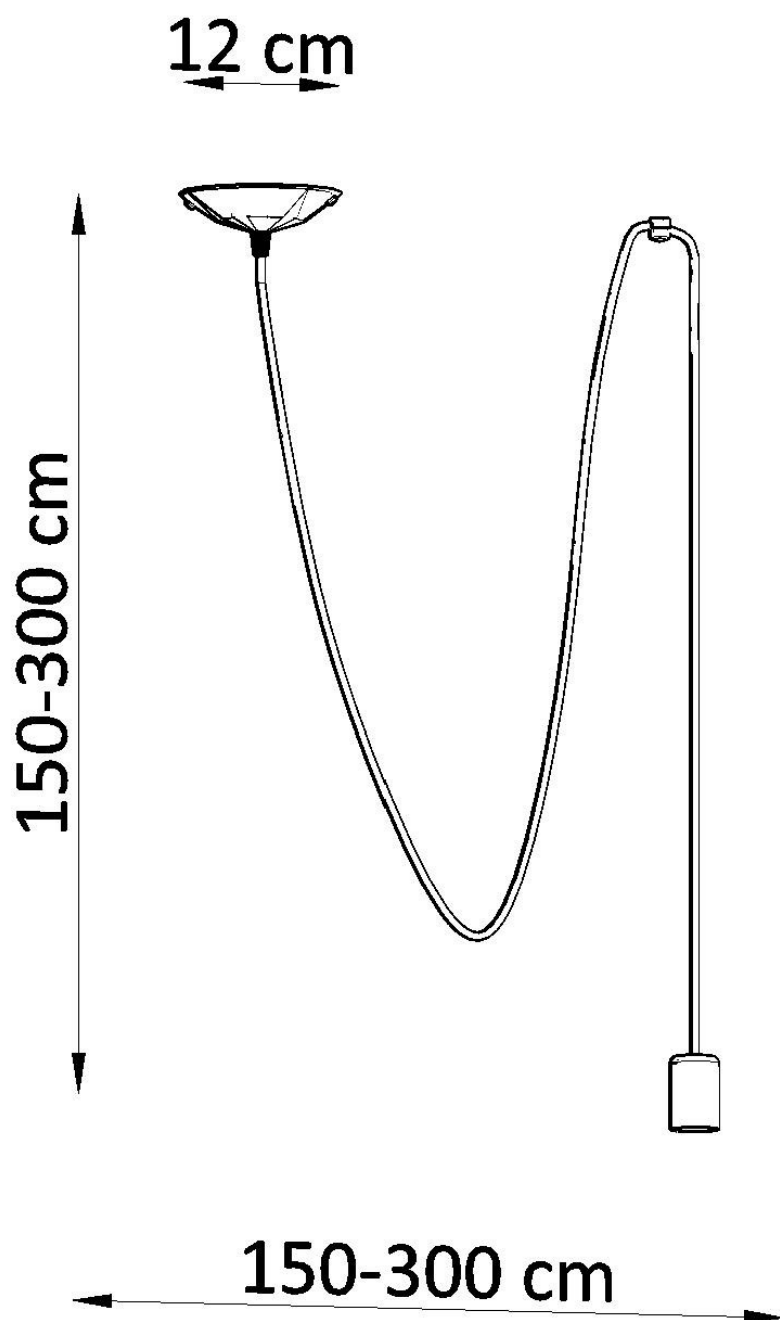

Lámpara de techo EDISON 1 negro, E27

ESPECIFICACIONES

Puntos de Luz	1
Alimentación	AC220V
Casquillo	E27
Otros	Housing
Color	negro
Interior-exterior	Interior
Protección IP	IP20
Estilo	vintage
Estancia	dormitorio

Referencia

LD2021126

Dimensiones del producto

3000x1500x1500mm

Dimensiones del packaging

16x16x12cm

DETALLES

Lámparas Edison - ¡Un absoluto debe tener! La colección es muy diversa, se puede usar en cualquier interior y le dará un carácter único. Una lámpara elegante es una idea interesante para la iluminación interior del diseñador. El soporte de la lámpara está colgado en cables trenzados negros, que se montan en el techo. Gracias a una gran cantidad de cables largos, puede iluminar todos los rincones de la habitación. Ciertamente, este modelo está

destinado a individualistas que valoran el estilo artístico.

Bombilla: E27, 1x60W, 50Hz, 220V, IP20

Bombilla no incluida.

Dimensiones: 300/150/150 cm.

Material: Tela, Acero.

De color negro

ESQUEMA DE INSTALACIÓN

Ficha técnica

Lámpara de techo EDISON 1 negro, E27

LEDBOX®

Ficha técnica

Lámpara de techo EDISON 1 negro, E27

LEDBOX®

GALERIA

Ficha técnica