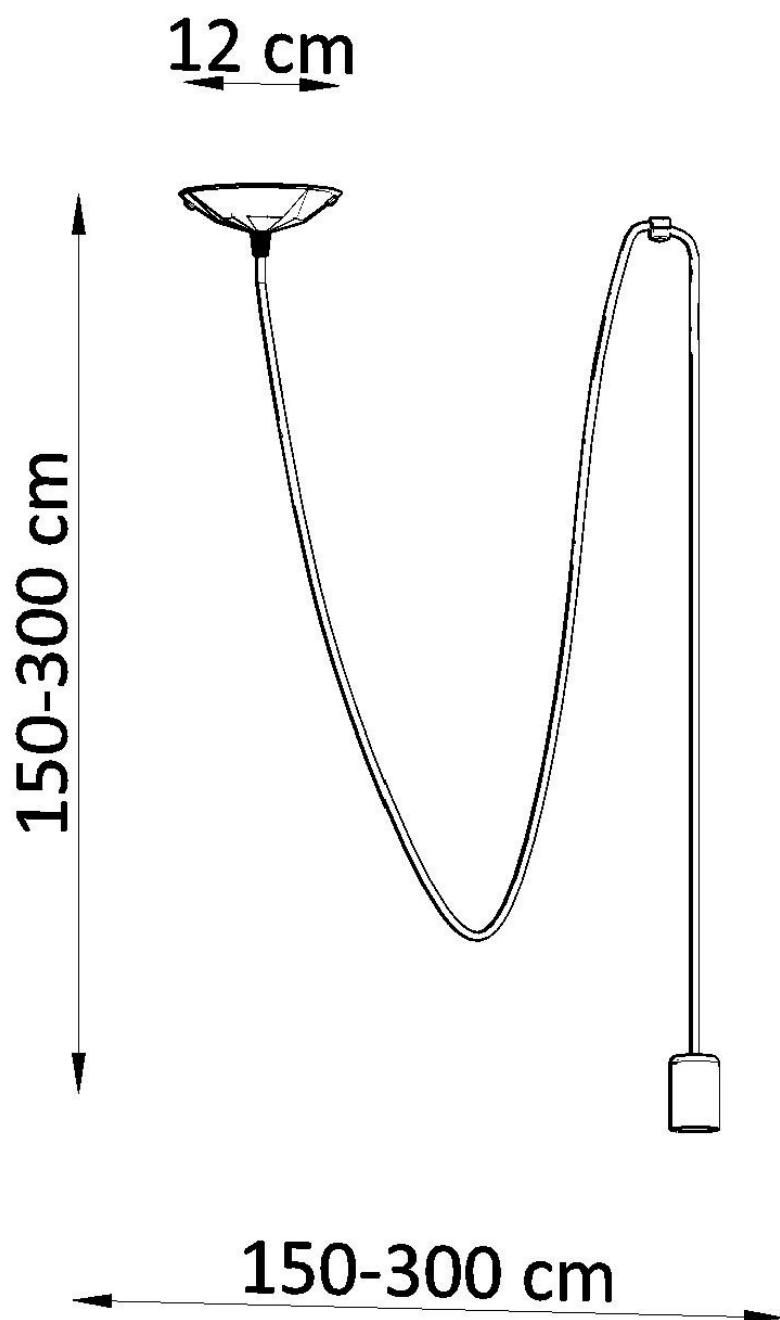

Lámpara de techo EDISON 1 negro, E27

ESPECIFICACIONES

Puntos de Luz	1
Alimentación	AC220V
Casquillo	E27
Otros	Housing
Color	negro
Interior-exterior	Interior
Protección IP	IP20
Estilo	vintage
Estancia	dormitorio

Referencia

LD2021126

Dimensiones del producto

3000x1500x1500mm

Dimensiones del packaging

16x16x12cm

DETALLES

Lámparas Edison - ¡Un absoluto debe tener! La colección es muy diversa, se puede usar en cualquier interior y le dará un carácter único. Una lámpara elegante es una idea interesante para la iluminación interior del diseñador. El soporte de la lámpara está colgado en cables trenzados negros, que se montan en el techo. Gracias a una gran cantidad de cables largos, puede iluminar todos los rincones de la habitación. Ciertamente, este modelo está

destinado a individualistas que valoran el estilo artístico.

Bombilla: E27, 1x60W, 50Hz, 220V, IP20

Bombilla no incluida.

Dimensiones: 300/150/150 cm.

Material: Tela, Acero.

De color negro

Ficha técnica

Lámpara de techo EDISON 1 negro, E27

LEDBOX®

ESQUEMA DE INSTALACIÓN

Ficha técnica

Lámpara de techo EDISON 1 negro, E27

LEDBOX®

Ficha técnica

Lámpara de techo EDISON 1 negro, E27

LEDBOX[®]