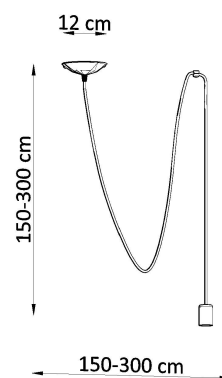

Ficha técnica

Lámpara de techo EDISON 1 negro, E27

LEDBOX®

AVISO

Datos sujetos a cambios sin aviso. Excepto errores y omisiones. Asegúrese de utilizar el archivo más reciente posible.