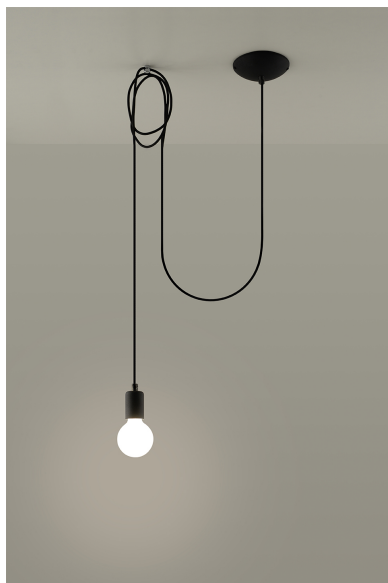

Ficha técnica

Lámpara de techo EDISON 1 negro, E27

LEDBOX®

AVISO

Datos sujetos a cambios sin aviso. Excepto errores y omisiones. Asegúrese de utilizar el archivo más reciente posible.