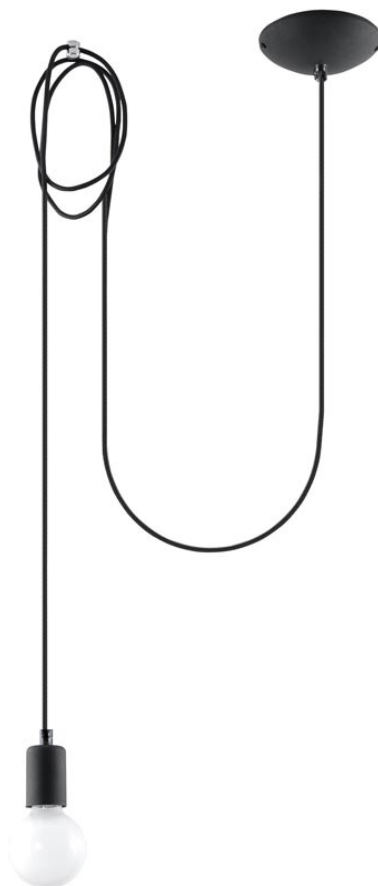

Lámpara de techo EDISON 1 negro, E27

ESPECIFICACIONES

Puntos de Luz	1
Alimentación	AC220V
Casquillo	E27
Otros	Housing
Color	negro
Interior-exterior	Interior
Protección IP	IP20
Estilo	vintage
Estancia	dormitorio

Referencia

LD2021126

Dimensiones del producto

3000x1500x1500mm

Dimensiones del packaging

16x16x12cm

DETALLES

Lámparas Edison - ¡Un absoluto debe tener! La colección es muy diversa, se puede usar en cualquier interior y le dará un carácter único. Una lámpara elegante es una idea interesante para la iluminación interior del diseñador. El soporte de la lámpara está colgado en cables trenzados negros, que se montan en el techo. Gracias a una gran cantidad de cables largos, puede iluminar todos los rincones de la habitación. Ciertamente, este modelo está

destinado a individualistas que valoran el estilo artístico.

Bombilla: E27, 1x60W, 50Hz, 220V, IP20

Bombilla no incluida.

Dimensiones: 300/150/150 cm.

Material: Tela, Acero.

De color negro

Ficha técnica

Lámpara de techo EDISON 1 negro, E27

LEDBOX®

ESQUEMA DE INSTALACIÓN

Ficha técnica

Lámpara de techo EDISON 1 negro, E27

LEDBOX®

Ficha técnica

Lámpara de techo EDISON 1 negro, E27

LEDBOX®