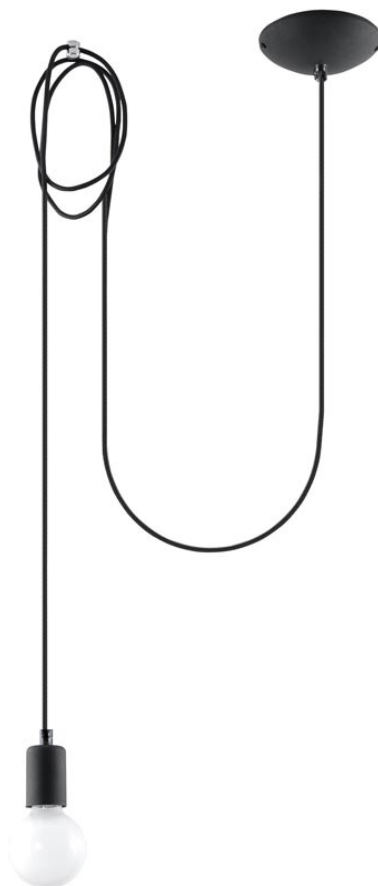

Lámpara de techo EDISON 1 negro, E27

ESPECIFICACIONES

Puntos de Luz	1
Alimentación	AC220V
Casquillo	E27
Otros	Housing
Color	negro
Interior-exterior	Interior
Protección IP	IP20
Estilo	vintage
Estancia	dormitorio

Referencia

LD2021126

Dimensiones del producto

3000x1500x1500mm

Dimensiones del packaging

16x16x12cm

DETALLES

Lámparas Edison - ¡Un absoluto debe tener! La colección es muy diversa, se puede usar en cualquier interior y le dará un carácter único. Una lámpara elegante es una idea interesante para la iluminación interior del diseñador. El soporte de la lámpara está colgado en cables trenzados negros, que se montan en el techo. Gracias a una gran cantidad de cables largos, puede iluminar todos los rincones de la habitación. Ciertamente, este modelo está

destinado a individualistas que valoran el estilo artístico.

Bombilla: E27, 1x60W, 50Hz, 220V, IP20

Bombilla no incluida.

Dimensiones: 300/150/150 cm.

Material: Tela, Acero.

De color negro

ESQUEMA DE INSTALACIÓN

Ficha técnica

Lámpara de techo EDISON 1 negro, E27

LEDBOX®

Ficha técnica

Lámpara de techo EDISON 1 negro, E27

LEDBOX®

GALERIA

Ficha técnica