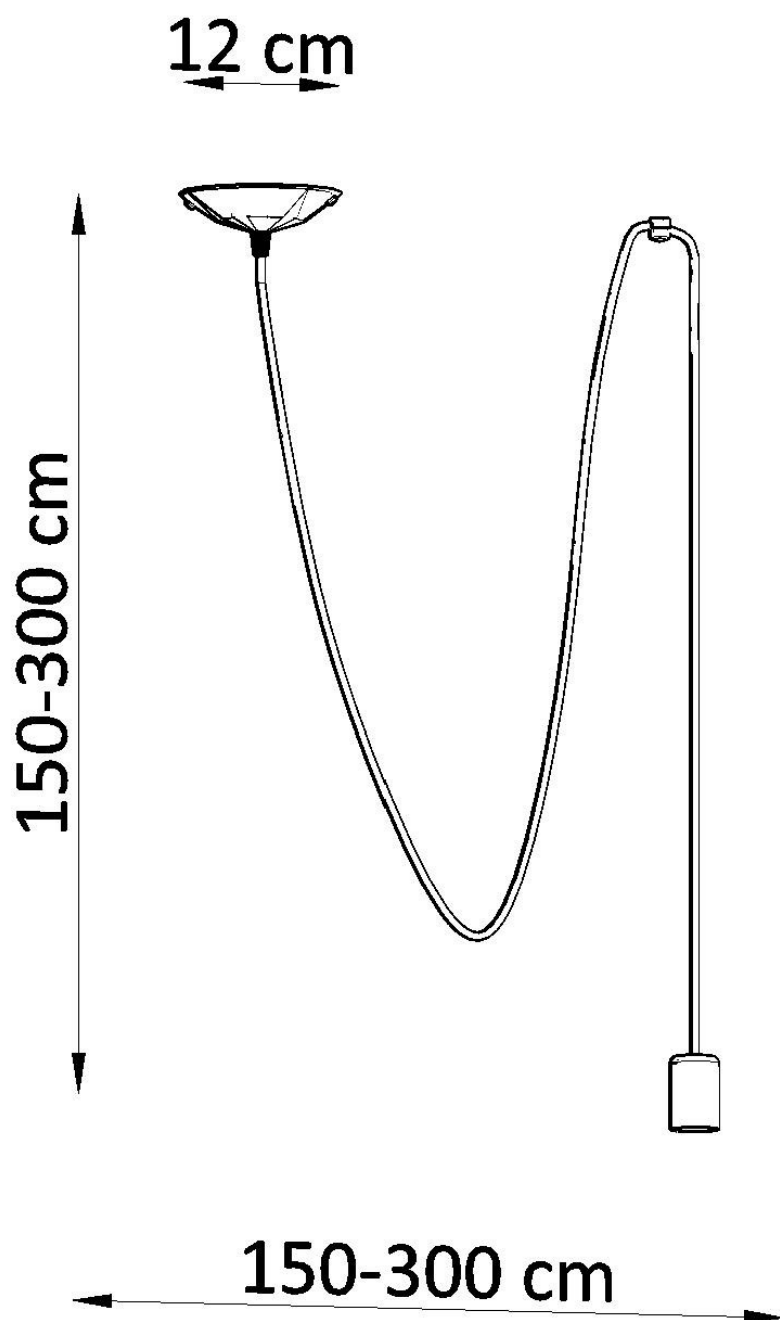

Lámpara de techo EDISON 1 negro, E27

ESPECIFICACIONES

Puntos de Luz	1
Alimentación	AC220V
Casquillo	E27
Otros	Housing
Color	negro
Interior-exterior	Interior
Protección IP	IP20
Estilo	vintage
Estancia	dormitorio

Referencia

LD2021126

Dimensiones del producto

3000x1500x1500mm

Dimensiones del packaging

16x16x12cm

DETALLES

Lámparas Edison - ¡Un absoluto debe tener! La colección es muy diversa, se puede usar en cualquier interior y le dará un carácter único. Una lámpara elegante es una idea interesante para la iluminación interior del diseñador. El soporte de la lámpara está colgado en cables trenzados negros, que se montan en el techo. Gracias a una gran cantidad de cables largos, puede iluminar todos los rincones de la habitación. Ciertamente, este modelo está

destinado a individualistas que valoran el estilo artístico.

Bombilla: E27, 1x60W, 50Hz, 220V, IP20

Bombilla no incluida.

Dimensiones: 300/150/150 cm.

Material: Tela, Acero.

De color negro

Ficha técnica

Lámpara de techo EDISON 1 negro, E27

LEDBOX®

ESQUEMA DE INSTALACIÓN

Ficha técnica

Lámpara de techo EDISON 1 negro, E27

LEDBOX®

Ficha técnica

Lámpara de techo EDISON 1 negro, E27

LEDBOX®