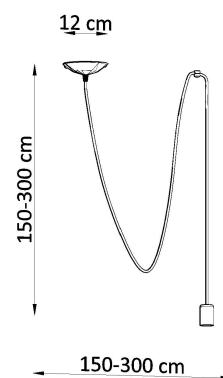

Ficha técnica

Lámpara de techo EDISON 1 negro, E27

LEDBOX®

AVISO

Datos sujetos a cambios sin aviso. Excepto errores y omisiones. Asegúrese de utilizar el archivo más reciente posible.