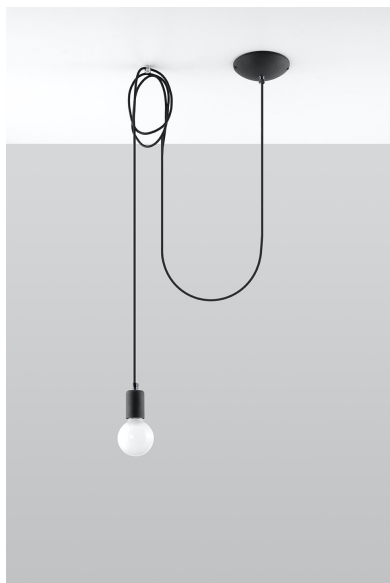

Ficha técnica

Lámpara de techo EDISON 1 negro, E27

LEDBOX®

AVISO

Datos sujetos a cambios sin aviso. Excepto errores y omisiones. Asegúrese de utilizar el archivo más reciente posible.