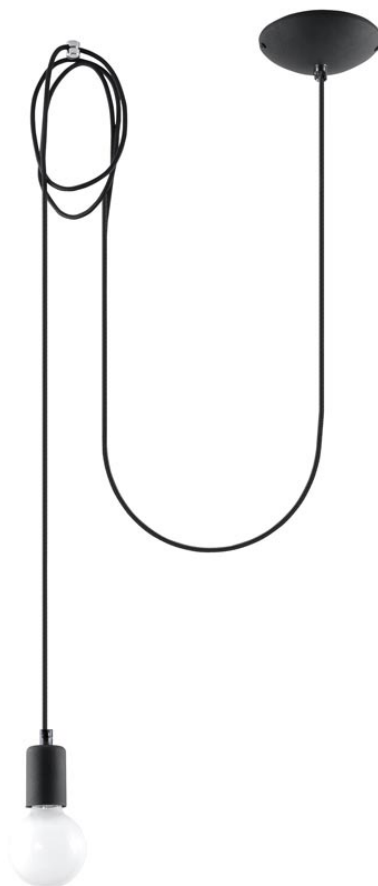

Ficha técnica

Lámpara de techo EDISON 1 negro, E27

LEDBOX®

GALERIA