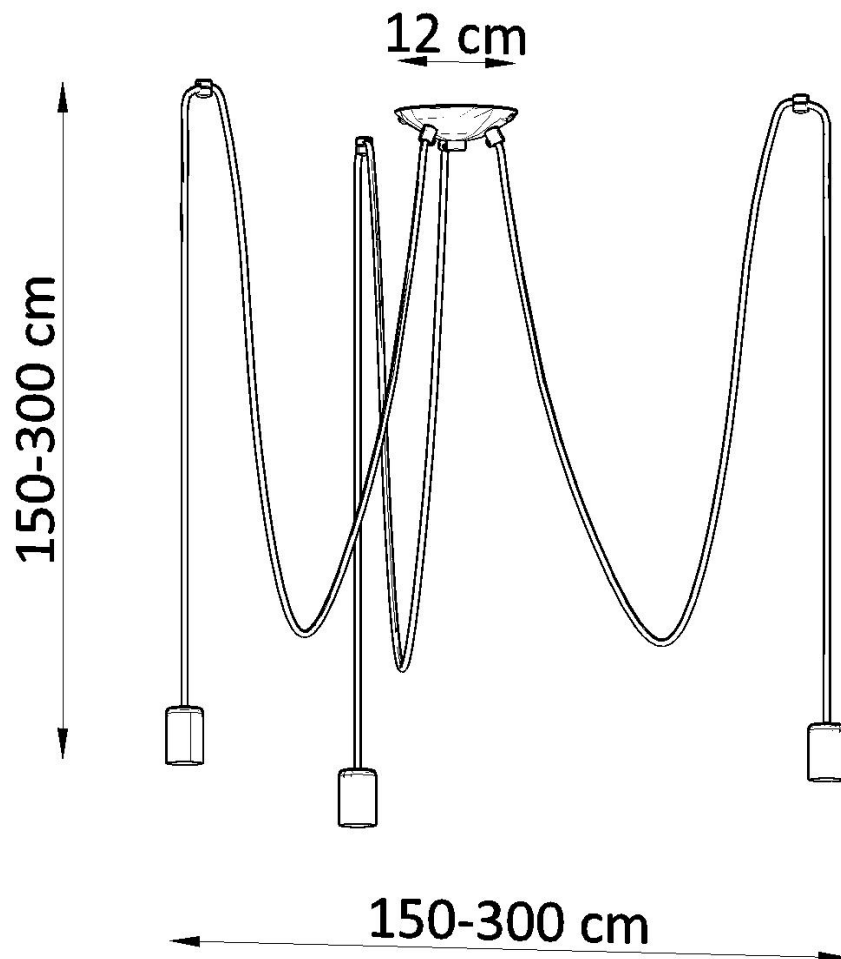

ESQUEMA DE INSTALACIÓN