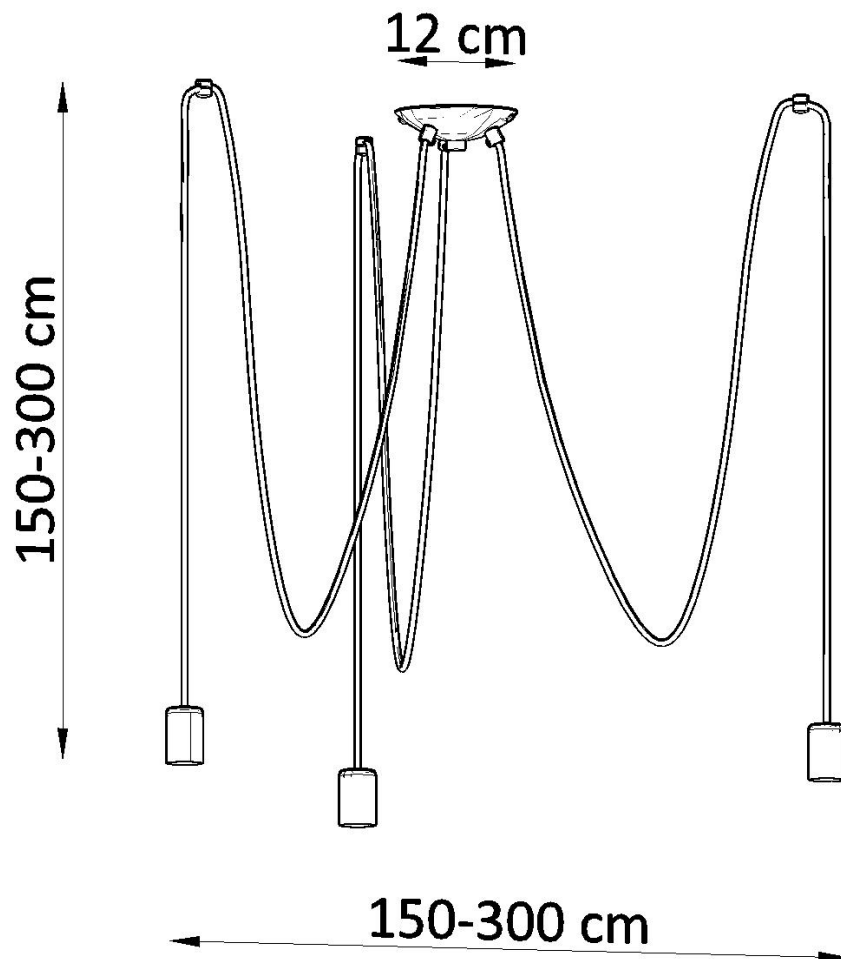

Lámpara suspendida EDISON 3 negro, E27

ESPECIFICACIONES

Puntos de Luz	3
Alimentación	AC220V
Casquillo	E27
Otros	Housing
Color	negro
Interior-exterior	Interior
Protección IP	IP20
Estilo	vintage
Estancia	dormitorio

Referencia

LD2021127

Dimensiones del producto

3000x3000x1500mm

Dimensiones del packaging

17x10x10cm

DETALLES

Lámparas Edison - ¡Un absoluto debe tener! La colección es muy diversa, se puede usar en cualquier interior y le dará un carácter único. Una lámpara elegante es una idea interesante para la iluminación interior del diseñador. El soporte de la lámpara está colgado en cables trenzados negros, que se montan en el techo. Gracias a una gran cantidad de cables largos, puede iluminar todos los rincones de la habitación. Ciertamente, este modelo está

destinado a individualistas que valoran el estilo artístico.

Bombilla: E27, 3x60W, 50Hz, 220V, IP20

Bombilla no incluida.

Dimensiones: 300/300/150 cm.

Material: Tela, Acero.

De color negro

ESQUEMA DE INSTALACIÓN