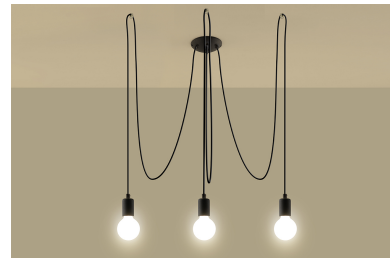

GALERIA

AVISO

Datos sujetos a cambios sin aviso. Excepto errores y omisiones. Asegúrese de utilizar el archivo más reciente posible.