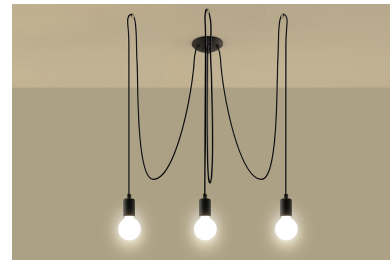

GALERIA

AVISO

Datos sujetos a cambios sin aviso. Excepto errores y omisiones. Asegúrese de utilizar el archivo más reciente posible.