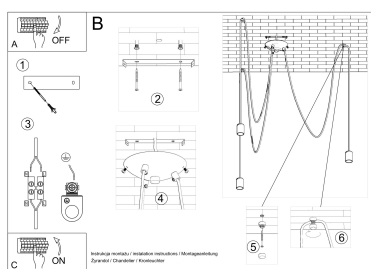

GALERIA

AVISO

Datos sujetos a cambios sin aviso. Excepto errores y omisiones. Asegúrese de utilizar el archivo más reciente posible.