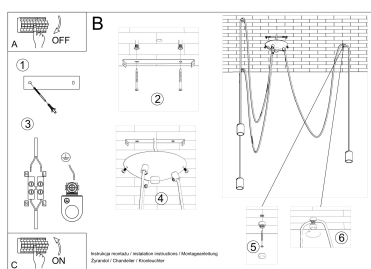

Referencia

LD2021127

Dimensiones del producto

3000x3000x1500mm

Dimensiones del packaging

17x10x10cm

DETALLES

Lámparas Edison - ¡Un absoluto debe tener! La colección es muy diversa, se puede usar en cualquier interior y le dará un carácter único. Una lámpara elegante es una idea interesante para la iluminación interior del diseñador. El soporte de la lámpara está colgado en cables trenzados negros, que se montan en el techo. Gracias a una gran cantidad de cables largos, puede iluminar todos los rincones de la habitación. Ciertamente, este modelo está

destinado a individualistas que valoran el estilo artístico.

Bombilla: E27, 3x60W, 50Hz, 220V, IP20

Bombilla no incluida.

Dimensiones: 300/300/150 cm.

Material: Tela, Acero.

De color negro

ESQUEMA DE INSTALACIÓN

GALERIA

AVISO

Datos sujetos a cambios sin aviso. Excepto errores y omisiones. Asegúrese de utilizar el archivo más reciente posible.