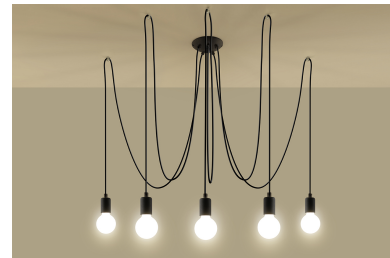

GALERIA

AVISO

Datos sujetos a cambios sin aviso. Excepto errores y omisiones. Asegúrese de utilizar el archivo más reciente posible.