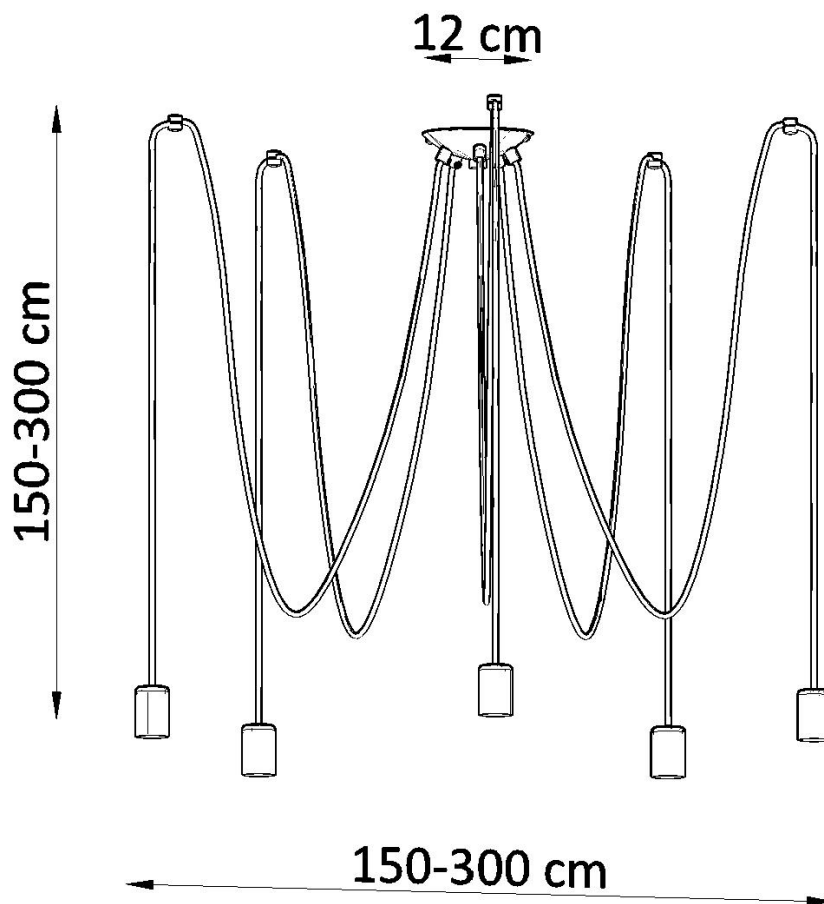

#### Dimensiones del producto

3000x3000x1500mm

destinado a individualistas que valoran el estilo artístico.

Bombilla: E27, 5x60W, 50Hz, 220V, IP20

Bombilla no incluida.

Dimensiones: 300/300/150 cm.

Material: Tela, Acero.

De color negro

## ESQUEMA DE INSTALACIÓN