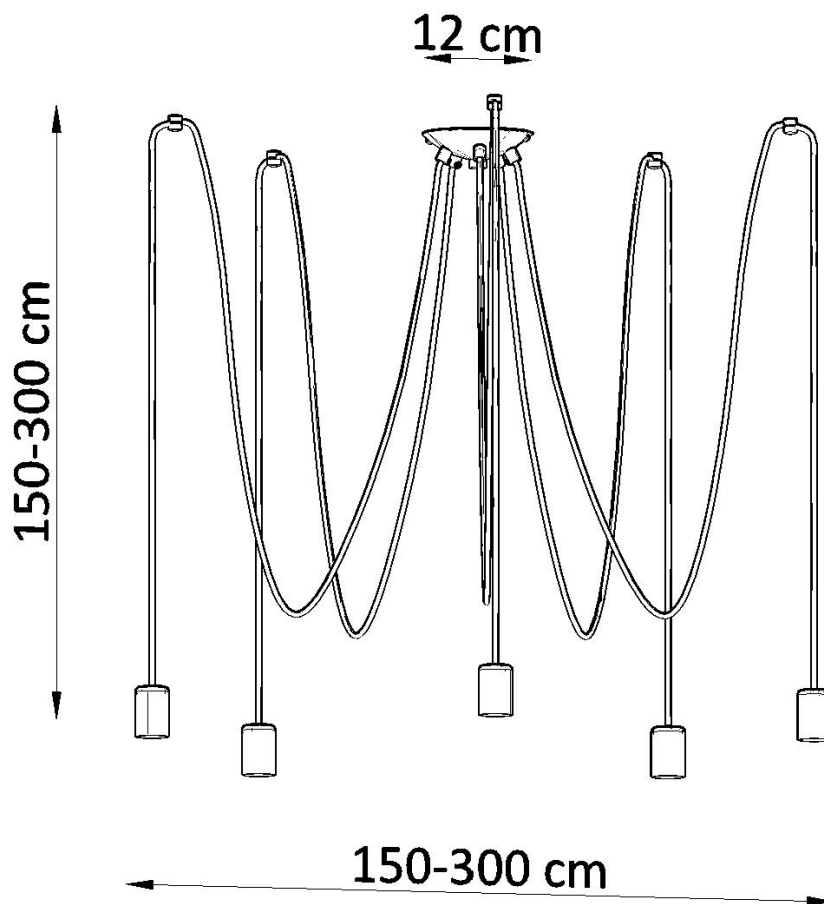

Lámpara suspendida EDISON 5 negro, E27

ESPECIFICACIONES

Puntos de Luz	5
Alimentación	AC220V
Casquillo	E27
Otros	Housing
Color	negro
Interior-exterior	Interior
Protección IP	IP20
Estilo	vintage
Estancia	dormitorio

Referencia

LD2021128

Dimensiones del producto

3000x3000x1500mm

Dimensiones del packaging

50x20x20cm

DETALLES

Lámparas Edison - ¡Un absoluto debe tener! La colección es muy diversa, se puede usar en cualquier interior y le dará un carácter único. Una lámpara elegante es una idea interesante para la iluminación interior del diseñador. El soporte de la lámpara está colgado en cables trenzados negros, que se montan en el techo. Gracias a una gran cantidad de cables largos, puede iluminar todos los rincones de la habitación. Ciertamente, este modelo está

destinado a individualistas que valoran el estilo artístico.

Bombilla: E27, 5x60W, 50Hz, 220V, IP20

Bombilla no incluida.

Dimensiones: 300/300/150 cm.

Material: Tela, Acero.

De color negro

ESQUEMA DE INSTALACIÓN