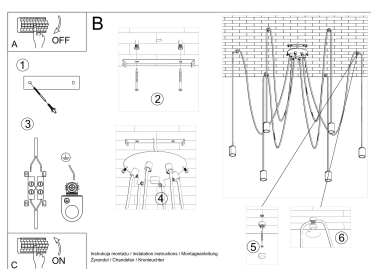

GALERIA

AVISO

Datos sujetos a cambios sin aviso. Excepto errores y omisiones. Asegúrese de utilizar el archivo más reciente posible.