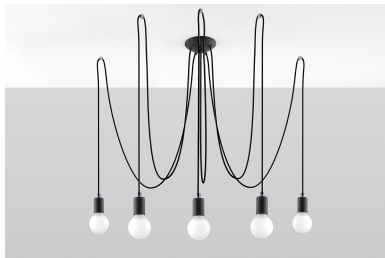

GALERIA

AVISO

Datos sujetos a cambios sin aviso. Excepto errores y omisiones. Asegúrese de utilizar el archivo más reciente posible.