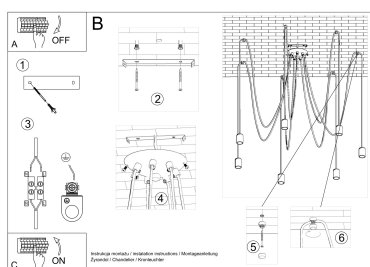

destinado a individualistas que valoran el estilo artístico.

Bombilla: E27, 7x60W, 50Hz, 220V, IP20

Bombilla no incluida.

Dimensiones: 300/300/150 cm.

Material: Tela, Acero.

De color negro

ESQUEMA DE INSTALACIÓN

GALERIA

AVISO

Datos sujetos a cambios sin aviso. Excepto errores y omisiones. Asegúrese de utilizar el archivo más reciente posible.