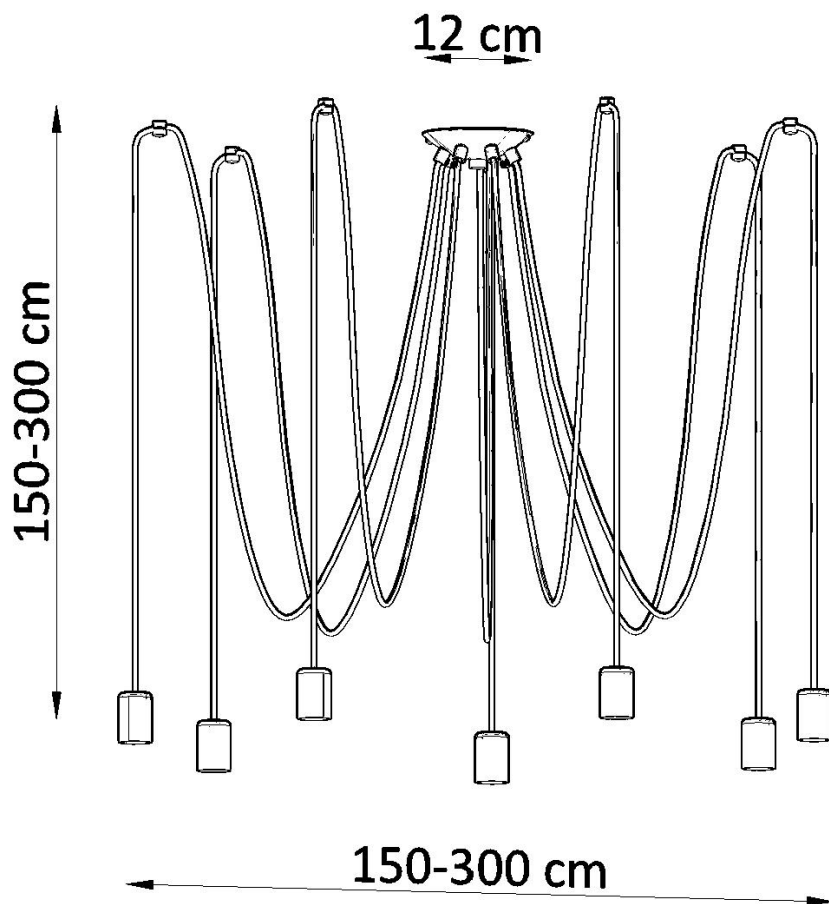

Lámpara suspendida EDISON 7 negro, E27

ESPECIFICACIONES

Puntos de Luz

Alimentación **AC220V**

Casquillo **E27**

Otros **Housing**

Color **negro**

Interior-externo **Interior**

Protección IP **IP20**

Estilo **vintage**

Estancia **dormitorio**

Referencia

LD2021129

Dimensiones del producto

3000x3000x1500mm

Dimensiones del packaging

50x20x20cm

DETALLES

Lámparas Edison - ¡Un absoluto debe tener! La colección es muy diversa, se puede usar en cualquier interior y le dará un carácter único. Una lámpara elegante es una idea interesante para la iluminación interior del diseñador. El soporte de la lámpara está colgado en cables trenzados negros, que se montan en el techo. Gracias a una gran cantidad de cables largos, puede iluminar todos los rincones de la habitación. Ciertamente, este modelo está

destinado a individualistas que valoran el estilo artístico.

Bombilla: E27, 7x60W, 50Hz, 220V, IP20

Bombilla no incluida.

Dimensiones: 300/300/150 cm.

Material: Tela, Acero.

De color negro

ESQUEMA DE INSTALACIÓN