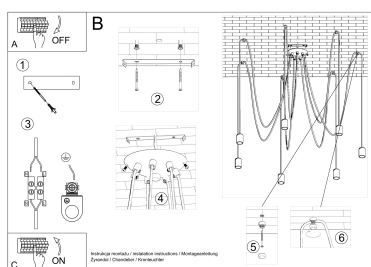

destinado a individualistas que valoran el estilo artístico.

Bombilla: E27, 7x60W, 50Hz, 220V, IP20

Bombilla no incluida.

Dimensiones: 300/300/150 cm.

Material: Tela, Acero.

De color negro

ESQUEMA DE INSTALACIÓN

GALERIA

AVISO

Datos sujetos a cambios sin aviso. Excepto errores y omisiones. Asegúrese de utilizar el archivo más reciente posible.