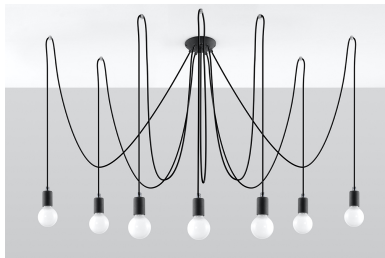

GALERIA

AVISO

Datos sujetos a cambios sin aviso. Excepto errores y omisiones. Asegúrese de utilizar el archivo más reciente posible.