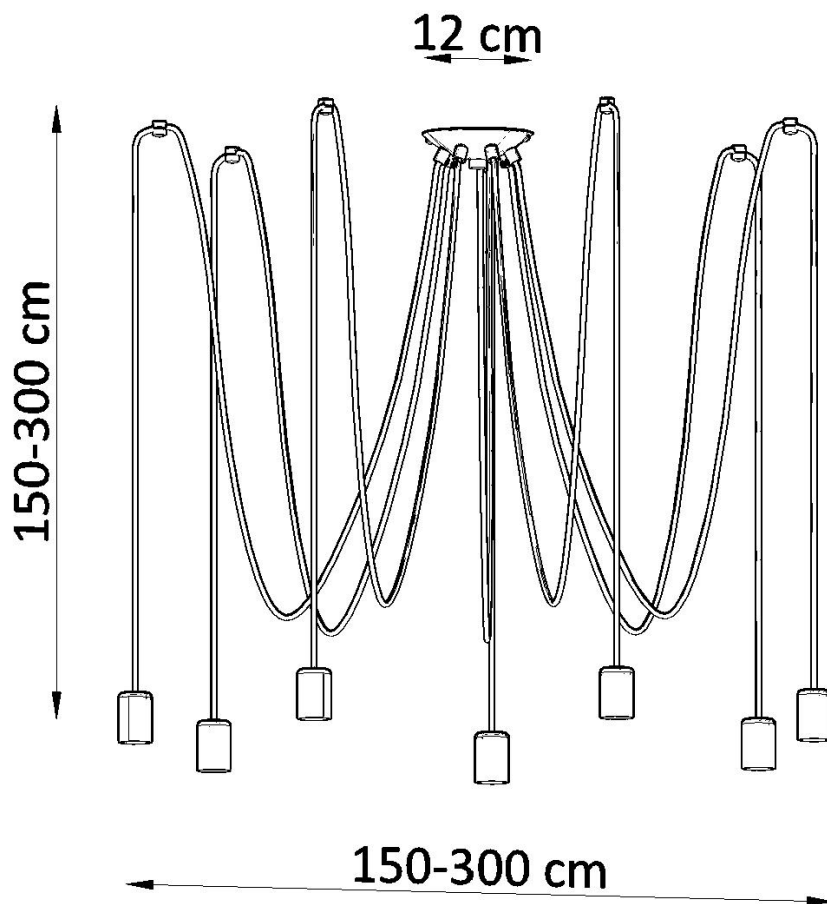

Lámpara suspendida EDISON 7 negro, E27

ESPECIFICACIONES

Puntos de Luz

Alimentación **AC220V**

Casquillo **E27**

Otros **Housing**

Color **negro**

Interior-exterior **Interior**

Protección IP **IP20**

Estilo **vintage**

Estancia **dormitorio**

Referencia

LD2021129

Dimensiones del producto

3000x3000x1500mm

Dimensiones del packaging

50x20x20cm

DETALLES

Lámparas Edison - ¡Un absoluto debe tener! La colección es muy diversa, se puede usar en cualquier interior y le dará un carácter único. Una lámpara elegante es una idea interesante para la iluminación interior del diseñador. El soporte de la lámpara está colgado en cables trenzados negros, que se montan en el techo. Gracias a una gran cantidad de cables largos, puede iluminar todos los rincones de la habitación. Ciertamente, este modelo está

destinado a individualistas que valoran el estilo artístico.

Bombilla: E27, 7x60W, 50Hz, 220V, IP20

Bombilla no incluida.

Dimensiones: 300/300/150 cm.

Material: Tela, Acero.

De color negro

ESQUEMA DE INSTALACIÓN