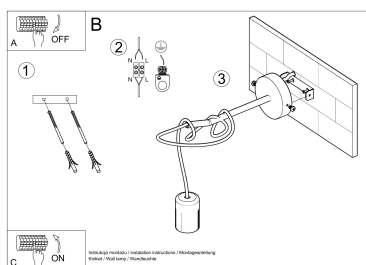

Ficha técnica

Aplique EDISON negro, E27

LEDBOX®

GALERIA