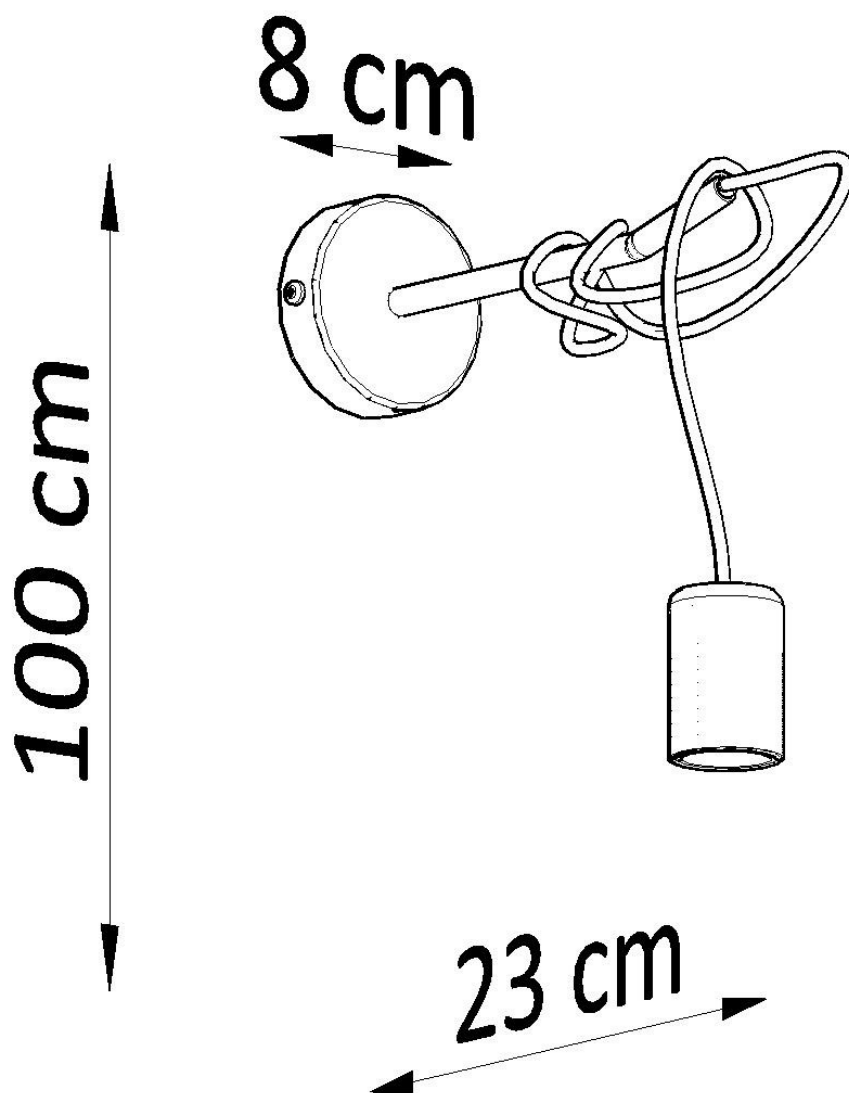

Ficha técnica

Aplique EDISON negro, E27

LEDBOX®