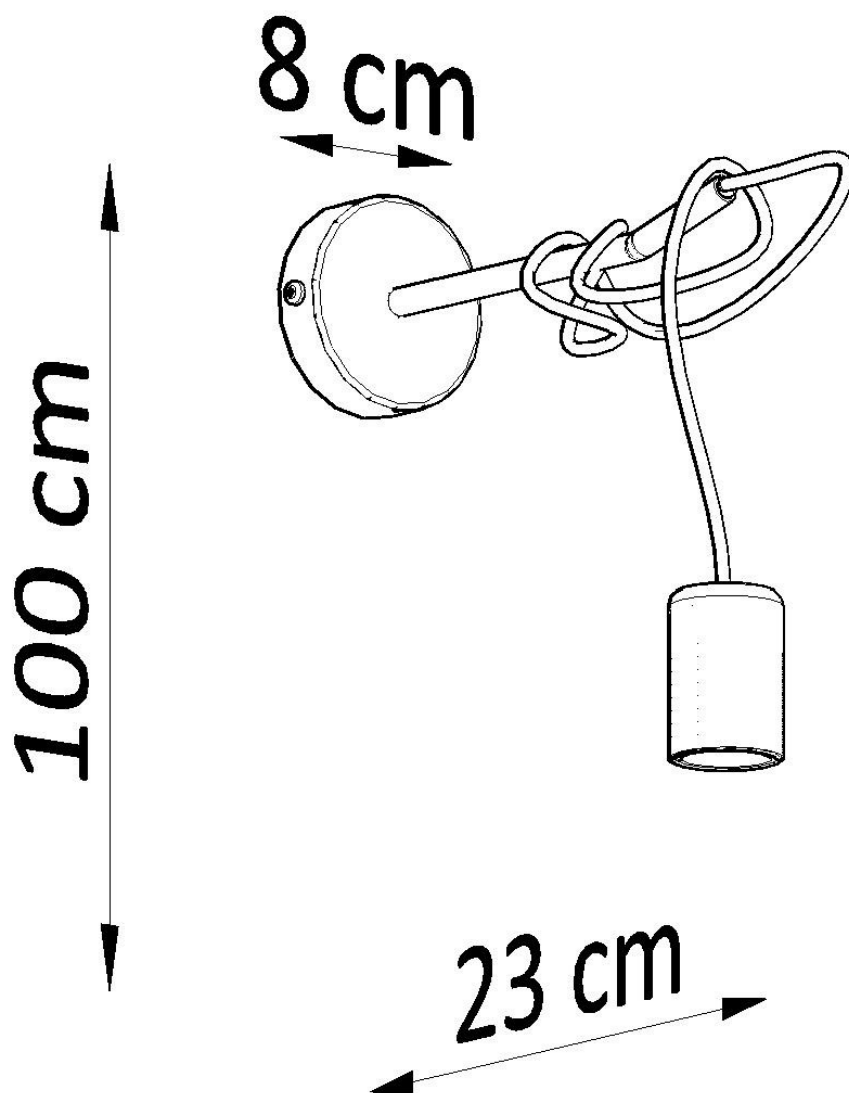

#### Dimensiones del producto

80x230x1000mm

#### Dimensiones del packaging

14x14x31cm

está destinado a individualistas que valoran el estilo artístico.

Bombilla: E27, 1x60W, 50Hz, 220V, IP20

Bombilla no incluida.

Dimensiones: 23/23/100 cm

Material: Tela, Acero.

De color negro