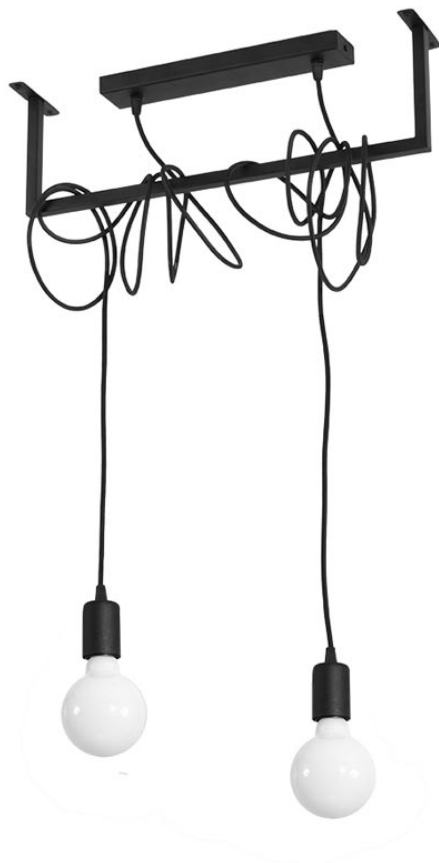

Lámpara suspendida SALAMANCA 2 negro, E27

ESPECIFICACIONES

Puntos de Luz	2
Alimentación	AC220V
Casquillo	E27
Otros	Housing
Color	negro
Interior-exterior	Interior
Protección IP	IP20
Estilo	moderno
Estancia	salon

Referencia

LD2021131

Dimensiones del producto

500x100x1500mm

Dimensiones del packaging

20x20x50cm

DETALLES

El moderno, extremadamente único y único diseño simple de la serie Salamanca será una hermosa adición al interior elegante. El marco, alrededor del cual el alambre terminó con bombillas de diseño está trenzado, es una solución para las personas valientes cuyo interior se destaca de los demás. ¡Es la forma de diferenciarse del resto! Las lámparas de Salamanca quedan perfectamente sobre la mesa del comedor, donde iluminará el tiempo que pasa en

la mesa familiar.

Bombilla: E27, 2x60W, 50Hz, 220V, IP20

Bombilla no incluida.

Dimensiones: 50 / 4,5 / 150 cm.

Material: Tela, Acero.

De color negro

ESQUEMA DE INSTALACIÓN

GALERIA