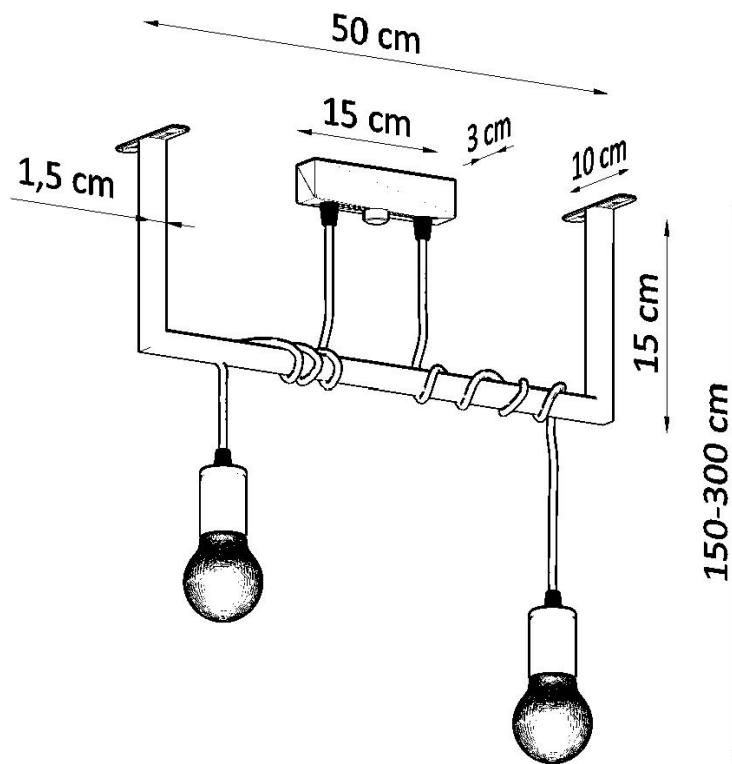

Lámpara suspendida SALAMANCA 2 negro, E27

ESPECIFICACIONES

Puntos de Luz	2
Alimentación	AC220V
Casquillo	E27
Otros	Housing
Color	negro
Interior-exterior	Interior
Protección IP	IP20
Estilo	moderno
Estancia	salon

Referencia

LD2021131

Dimensiones del producto

500x100x1500mm

Dimensiones del packaging

20x20x50cm

DETALLES

El moderno, extremadamente único y único diseño simple de la serie Salamanca será una hermosa adición al interior elegante. El marco, alrededor del cual el alambre terminó con bombillas de diseño está trenzado, es una solución para las personas valientes cuyo interior se destaca de los demás. ¡Es la forma de diferenciarse del resto! Las lámparas de Salamanca quedan perfectamente sobre la mesa del comedor, donde iluminará el tiempo que pasa en

la mesa familiar.

Bombilla: E27, 2x60W, 50Hz, 220V, IP20

Bombilla no incluida.

Dimensiones: 50 / 4,5 / 150 cm.

Material: Tela, Acero.

De color negro

ESQUEMA DE INSTALACIÓN

GALERIA