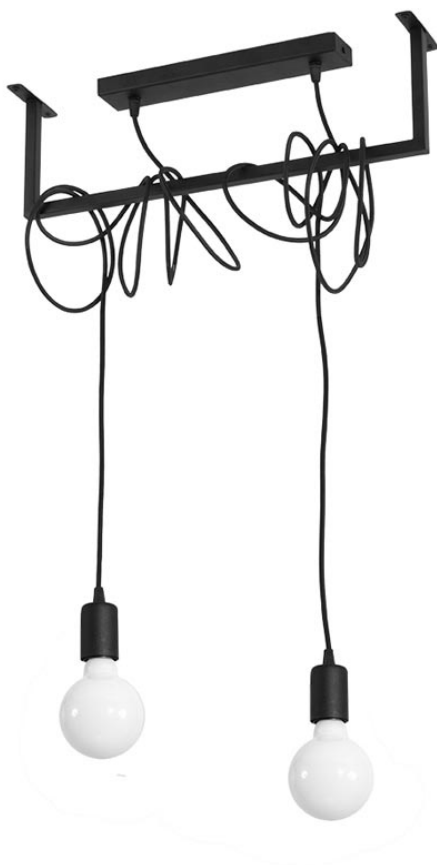

Lámpara suspendida SALAMANCA 2 negro, E27

ESPECIFICACIONES

Puntos de Luz	2
Alimentación	AC220V
Casquillo	E27
Otros	Housing
Color	negro
Interior-exterior	Interior
Protección IP	IP20
Estilo	moderno
Estancia	salon

Referencia

LD2021131

Dimensiones del producto

500x100x1500mm

Dimensiones del packaging

20x20x50cm

DETALLES

El moderno, extremadamente único y único diseño simple de la serie Salamanca será una hermosa adición al interior elegante. El marco, alrededor del cual el alambre terminó con bombillas de diseño está trenzado, es una solución para las personas valientes cuyo interior se destaca de los demás. ¡Es la forma de diferenciarse del resto! Las lámparas de Salamanca quedan perfectamente sobre la mesa del comedor, donde iluminará el tiempo que pasa en

la mesa familiar.

Bombilla: E27, 2x60W, 50Hz, 220V, IP20

Bombilla no incluida.

Dimensiones: 50 / 4,5 / 150 cm.

Material: Tela, Acero.

De color negro

ESQUEMA DE INSTALACIÓN

GALERIA