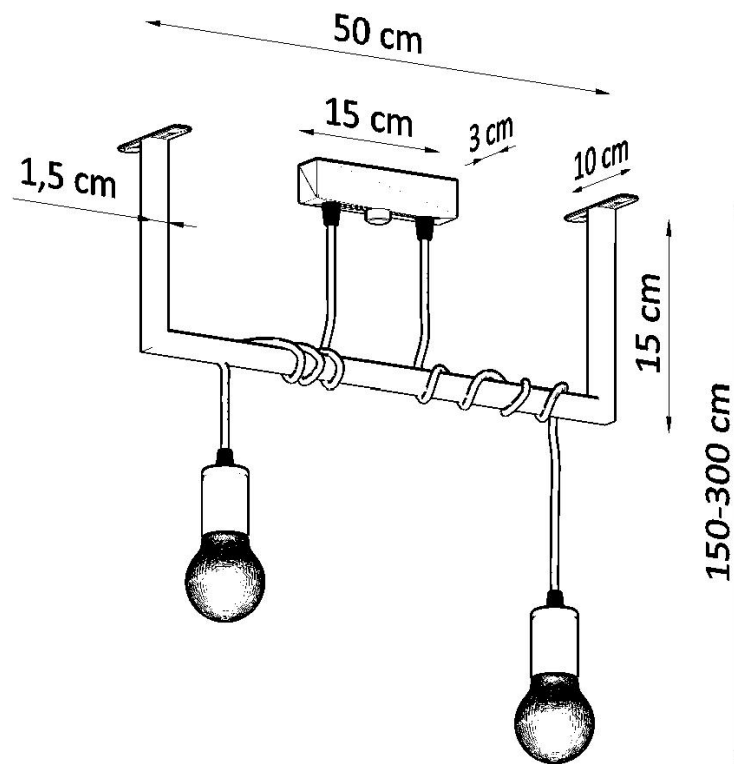

Lámpara suspendida SALAMANCA 2 negro, E27

ESPECIFICACIONES

Puntos de Luz	2
Alimentación	AC220V
Casquillo	E27
Otros	Housing
Color	negro
Interior-exterior	Interior
Protección IP	IP20
Estilo	moderno
Estancia	salon

Referencia

LD2021131

Dimensiones del producto

500x100x1500mm

Dimensiones del packaging

20x20x50cm

DETALLES

El moderno, extremadamente único y único diseño simple de la serie Salamanca será una hermosa adición al interior elegante. El marco, alrededor del cual el alambre terminó con bombillas de diseño está trenzado, es una solución para las personas valientes cuyo interior se destaca de los demás. ¡Es la forma de diferenciarse del resto! Las lámparas de Salamanca quedan perfectamente sobre la mesa del comedor, donde iluminará el tiempo que pasa en

la mesa familiar.

Bombilla: E27, 2x60W, 50Hz, 220V, IP20

Bombilla no incluida.

Dimensiones: 50 / 4,5 / 150 cm.

Material: Tela, Acero.

De color negro

ESQUEMA DE INSTALACIÓN

GALERIA