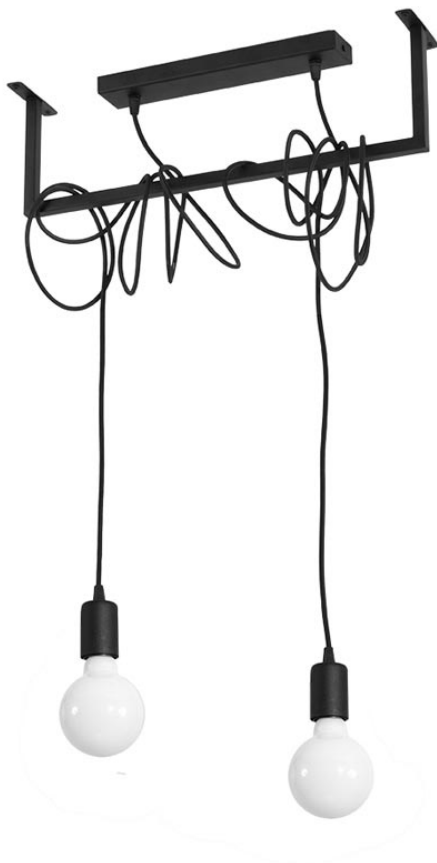

Lámpara suspendida SALAMANCA 2 negro, E27

ESPECIFICACIONES

Puntos de Luz	2
Alimentación	AC220V
Casquillo	E27
Otros	Housing
Color	negro
Interior-exterior	Interior
Protección IP	IP20
Estilo	moderno
Estancia	salon

Referencia

LD2021131

Dimensiones del producto

500x100x1500mm

Dimensiones del packaging

20x20x50cm

DETALLES

El moderno, extremadamente único y único diseño simple de la serie Salamanca será una hermosa adición al interior elegante. El marco, alrededor del cual el alambre terminó con bombillas de diseño está trenzado, es una solución para las personas valientes cuyo interior se destaca de los demás. ¡Es la forma de diferenciarse del resto! Las lámparas de Salamanca quedan perfectamente sobre la mesa del comedor, donde iluminará el tiempo que pasa en

la mesa familiar.

Bombilla: E27, 2x60W, 50Hz, 220V, IP20

Bombilla no incluida.

Dimensiones: 50 / 4,5 / 150 cm.

Material: Tela, Acero.

De color negro

ESQUEMA DE INSTALACIÓN

GALERIA