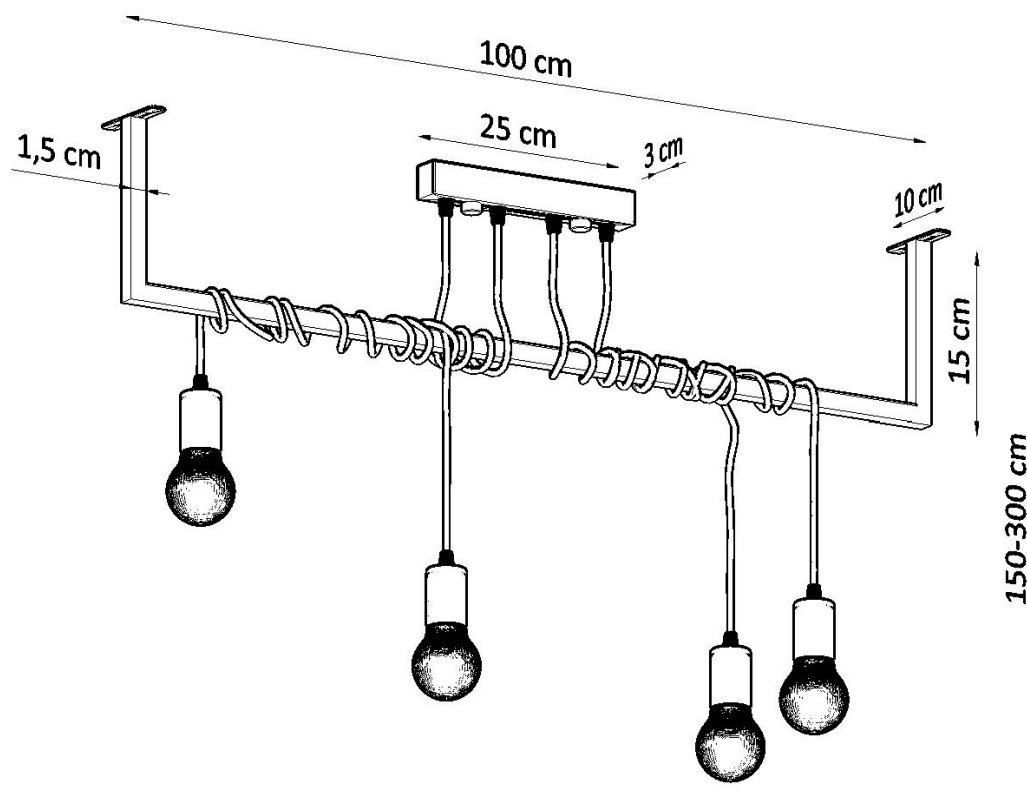

ESQUEMA DE INSTALACIÓN