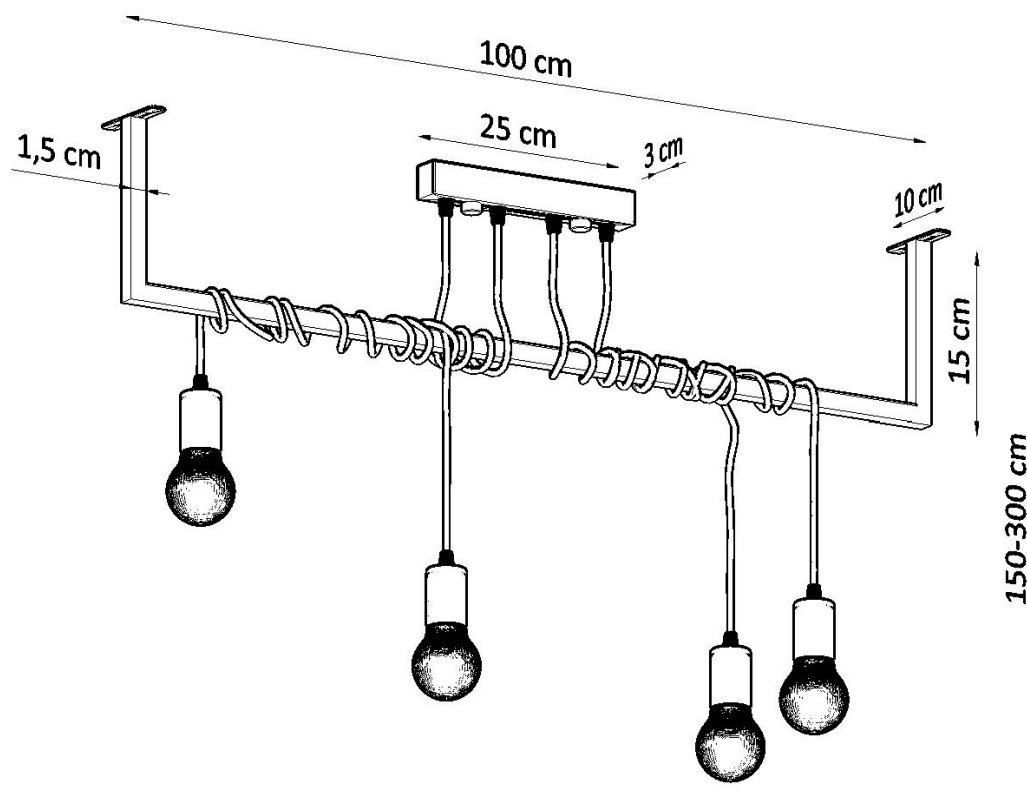

Lámpara suspendida SALAMANCA 4 negro, E27

ESPECIFICACIONES

Puntos de Luz	4
Alimentación	AC220V
Casquillo	E27
Otros	Housing
Color	negro
Interior-exterior	Interior
Protección IP	IP20
Estilo	moderno
Estancia	salon

Referencia

LD2021132

Dimensiones del producto

1000x100x1500mm

Dimensiones del packaging

50x50x20cm

DETALLES

El moderno, extremadamente único y único diseño simple de la serie Salamanca será una hermosa adición al interior elegante. El marco, alrededor del cual el alambre terminó con bombillas de diseño está trenzado, es una solución para las personas valientes cuyo interior se destaca de los demás. ¡Es la forma de diferenciarse del resto! Las lámparas de Salamanca quedan perfectamente sobre la mesa del comedor, donde iluminará el tiempo que pasa en

la mesa familiar.

Bombilla: E27, 4x60W, 50Hz, 220V, IP20

Bombilla no incluida.

Dimensiones: 100 / 4,5 / 150 cm.

Material: Tela, Acero.

De color negro

ESQUEMA DE INSTALACIÓN

GALERIA