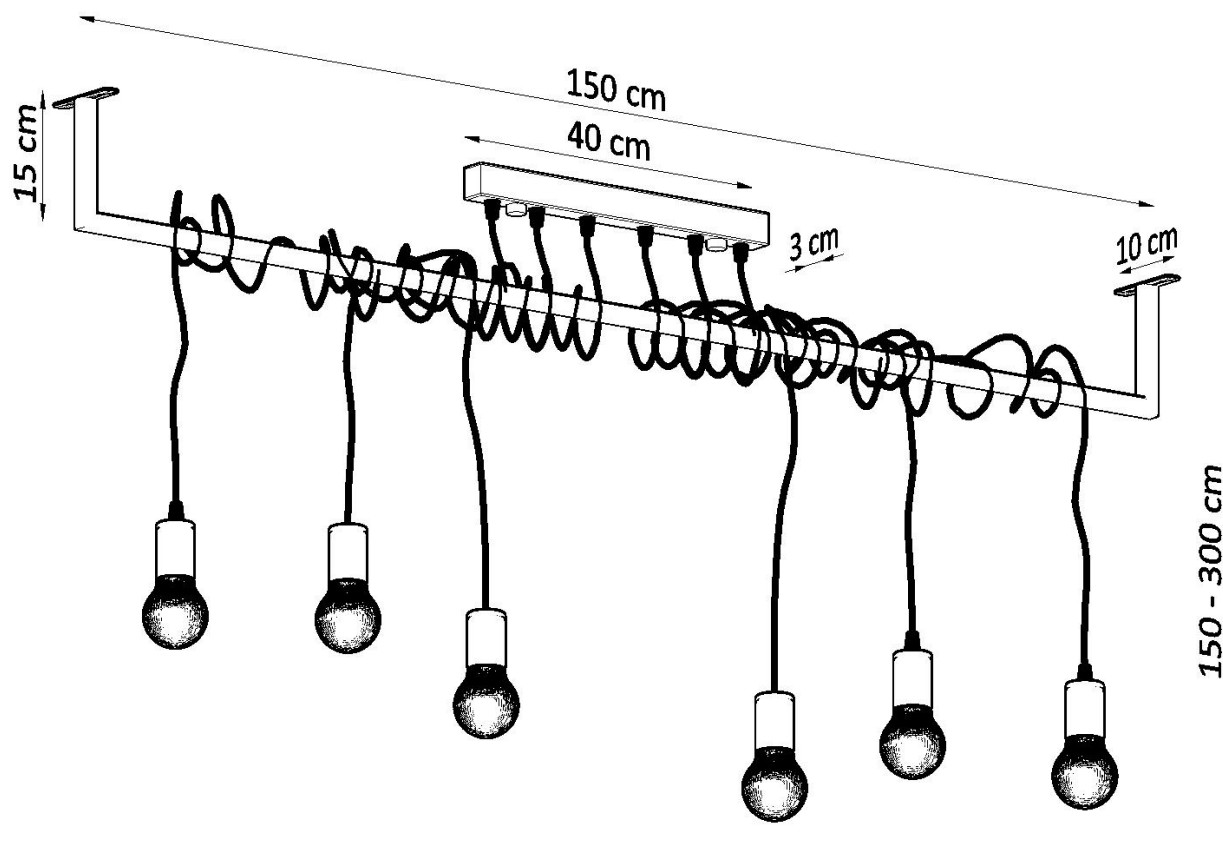

Lámpara suspendida SALAMANCA 6 negro, E27

ESPECIFICACIONES

Puntos de Luz	6
Alimentación	AC220V
Casquillo	E27
Otros	Housing
Color	negro
Interior-externo	Interior
Protección IP	IP20
Estilo	moderno
Estancia	salon

Referencia

LD2021133

Dimensiones del producto

1500x100x1500mm

Dimensiones del packaging

50x50x20cm

DETALLES

El moderno, extremadamente único y único diseño simple de la serie Salamanca será una hermosa adición al interior elegante. El marco, alrededor del cual el alambre terminó con bombillas de diseño está trenzado, es una solución para las personas valientes cuyo interior se destaca de los demás. ¡Es la forma de diferenciarse del resto! Las lámparas de Salamanca quedan perfectamente sobre la mesa del comedor, donde iluminará el tiempo que pasa en

la mesa familiar.

Bombilla: E27, 6x60W, 50Hz, 220V, IP20

Bombilla no incluida.

Dimensiones: 150 / 4,5 / 150 cm.

Material: Tela, Acero.

De color negro

ESQUEMA DE INSTALACIÓN

GALERIA