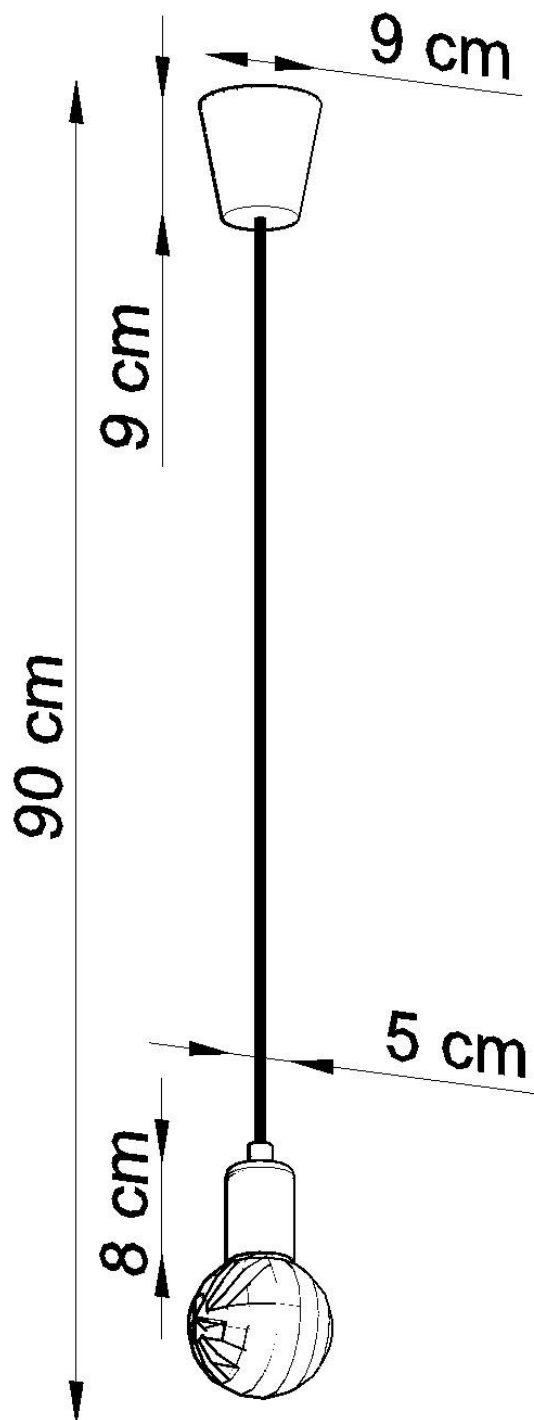

Lámpara de techo DIEGO 1 blanco, E27

ESPECIFICACIONES

Puntos de Luz	1
Alimentación	AC220V
Casquillo	E27
Otros	Housing
Color	blanco
Interior-exterior	Interior
Protección IP	IP20
Estilo	nordico
Estancia	dormitorio

Referencia

LD2021134

Dimensiones del producto

90x90x900mm

Dimensiones del packaging

13x13x13cm

DETALLES

Hermosa sencillez, excelente iluminación interior y la forma más pura de minimalismo. La colección Diego es absolutamente extraordinaria. Las lámparas de este tipo, especialmente en colores brillantes, le darán un carácter a las superficies iluminadas.

Bombilla: E27, 1x60W, 50Hz, 220V, IP20

Bombilla no incluida.

Dimensiones: 9/9/90 cm

Material: PVC

Color blanco

Ficha técnica

Lámpara de techo DIEGO 1 blanco, E27

LEDBOX[®]

ESQUEMA DE INSTALACIÓN

Ficha técnica

Lámpara de techo DIEGO 1 blanco, E27

LEDBOX®

GALERIA

Ficha técnica

Lámpara de techo DIEGO 1 blanco, E27

LEDBOX®