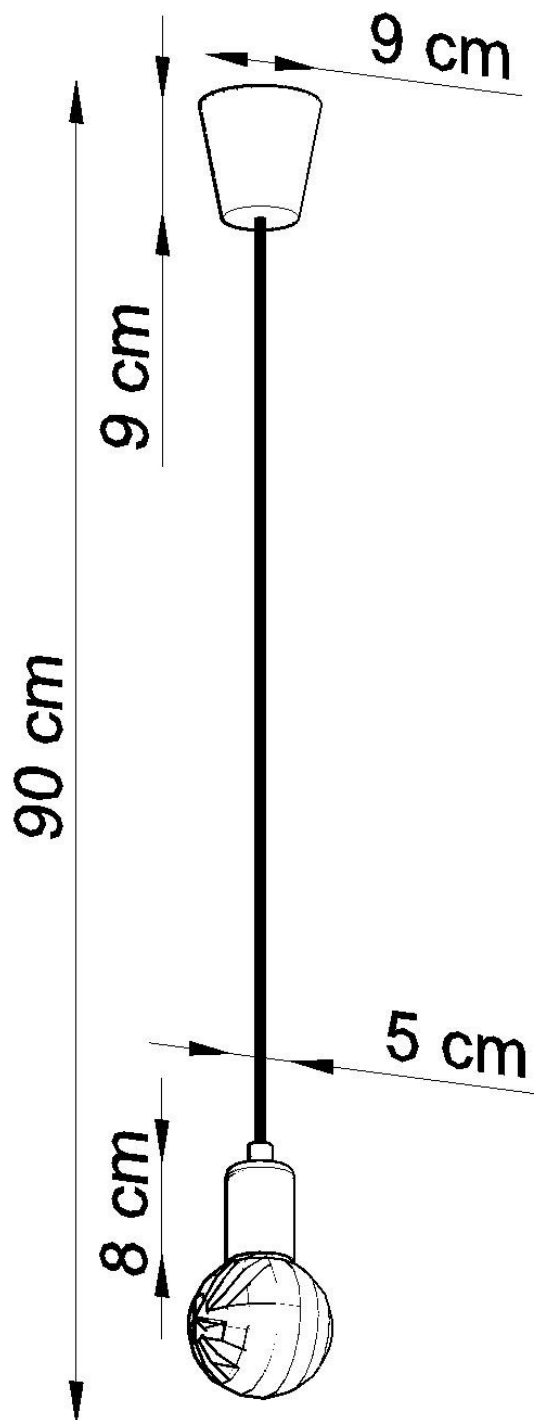

Lámpara de techo DIEGO 1 blanco, E27

ESPECIFICACIONES

| | |
|-------------------|------------|
| Puntos de Luz | 1 |
| Alimentación | AC220V |
| Casquillo | E27 |
| Otros | Housing |
| Color | blanco |
| Interior-exterior | Interior |
| Protección IP | IP20 |
| Estilo | nordico |
| Estancia | dormitorio |

Referencia

LD2021134

Dimensiones del producto

90x90x900mm

Dimensiones del packaging

13x13x13cm

DETALLES

Hermosa sencillez, excelente iluminación interior y la forma más pura de minimalismo. La colección Diego es absolutamente extraordinaria. Las lámparas de este tipo, especialmente en colores brillantes, le darán un carácter a las superficies iluminadas.

Bombilla: E27, 1x60W, 50Hz, 220V, IP20

Bombilla no incluida.

Dimensiones: 9/9/90 cm

Material: PVC

Color blanco

Ficha técnica

Lámpara de techo DIEGO 1 blanco, E27

LEDBOX®

ESQUEMA DE INSTALACIÓN

Ficha técnica

Lámpara de techo DIEGO 1 blanco, E27

LEDBOX®

GALERIA

Ficha técnica

Lámpara de techo DIEGO 1 blanco, E27

LEDBOX®