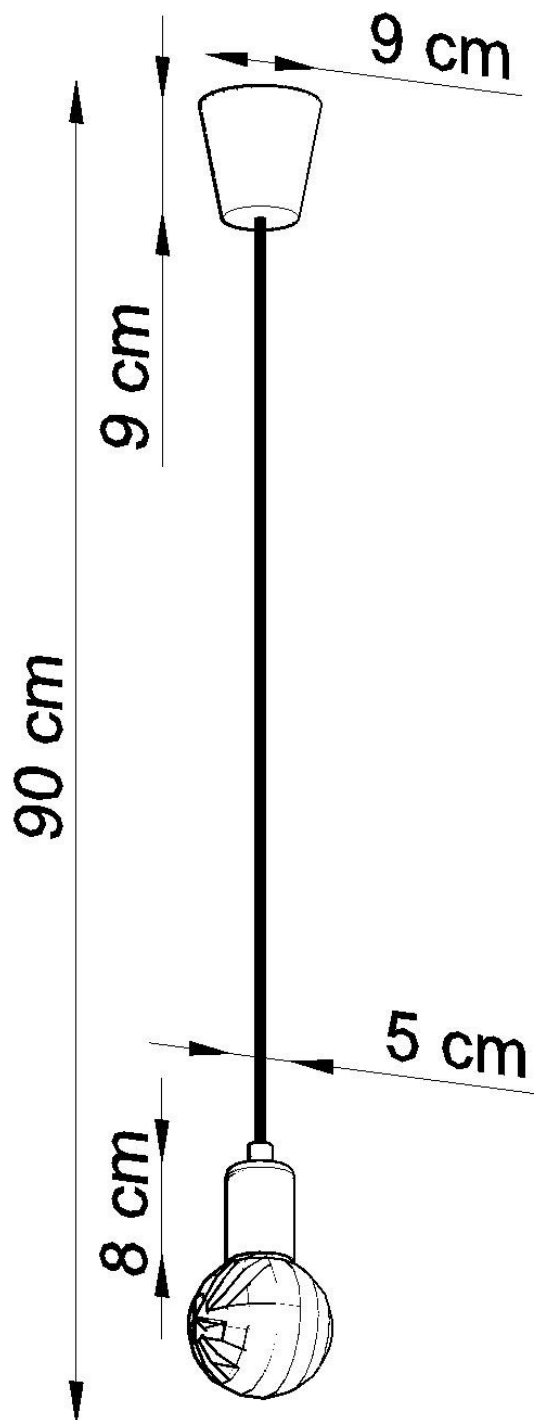

Lámpara de techo DIEGO 1 blanco, E27

ESPECIFICACIONES

Puntos de Luz	1
Alimentación	AC220V
Casquillo	E27
Otros	Housing
Color	blanco
Interior-exterior	Interior
Protección IP	IP20
Estilo	nordico
Estancia	dormitorio

Referencia

LD2021134

Dimensiones del producto

90x90x900mm

Dimensiones del packaging

13x13x13cm

DETALLES

Hermosa sencillez, excelente iluminación interior y la forma más pura de minimalismo. La colección Diego es absolutamente extraordinaria. Las lámparas de este tipo, especialmente en colores brillantes, le darán un carácter a las superficies iluminadas.

Bombilla: E27, 1x60W, 50Hz, 220V, IP20

Bombilla no incluida.

Dimensiones: 9/9/90 cm

Material: PVC

Color blanco

Ficha técnica

Lámpara de techo DIEGO 1 blanco, E27

LEDBOX®

ESQUEMA DE INSTALACIÓN

Ficha técnica

Lámpara de techo DIEGO 1 blanco, E27

LEDBOX®

GALERIA

Ficha técnica

Lámpara de techo DIEGO 1 blanco, E27

LEDBOX®