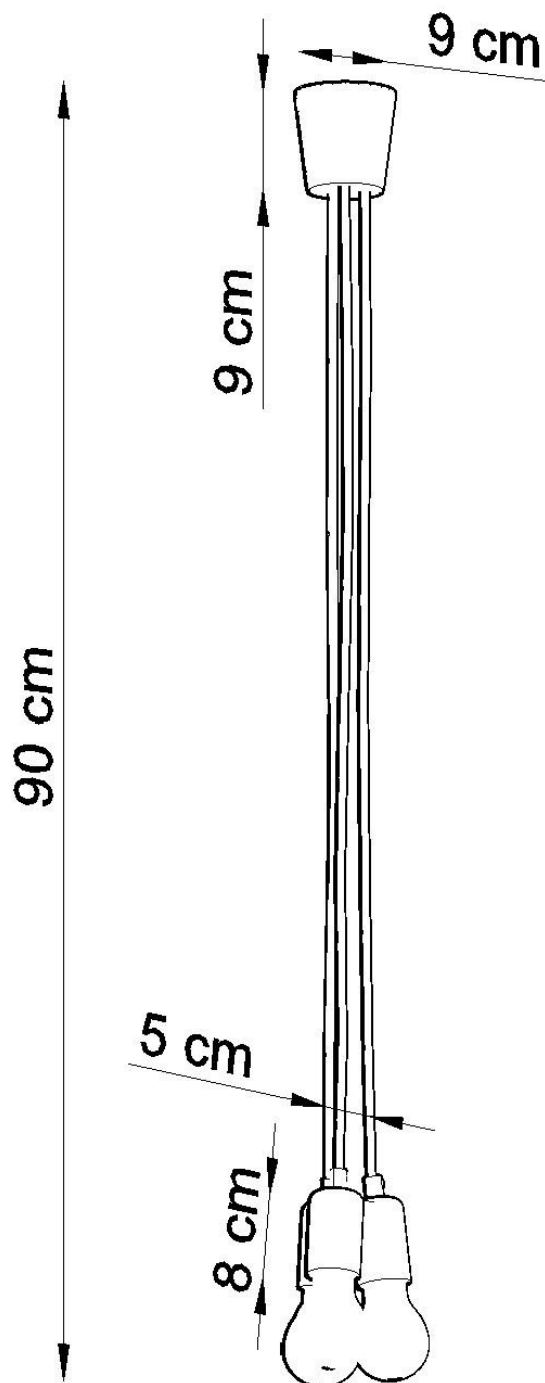

Lámpara de techo DIEGO 3 blanco, E27

ESPECIFICACIONES

Puntos de Luz	3
Alimentación	AC220V
Casquillo	E27
Otros	Housing
Color	blanco
Interior-exterior	Interior
Protección IP	IP20
Estilo	nordico
Estancia	dormitorio

Referencia

LD2021135

Dimensiones del producto

150x150x900mm

Dimensiones del packaging

13x13x13cm

DETALLES

Hermosa sencillez, excelente iluminación interior y la forma más pura de minimalismo. La colección Diego es absolutamente extraordinaria. Las lámparas de este tipo, especialmente en colores brillantes, le darán un carácter a las superficies iluminadas.

Bombilla: E27, 3x60W, 50Hz, 220V, IP20

Bombilla no incluida.

Dimensiones: 15/15/90 cm.

Material: PVC

Color blanco

Ficha técnica

Lámpara de techo DIEGO 3 blanco, E27

LEDBOX®

ESQUEMA DE INSTALACIÓN

Ficha técnica

Lámpara de techo DIEGO 3 blanco, E27

LEDBOX®

GALERIA

Ficha técnica

Lámpara de techo DIEGO 3 blanco, E27

LEDBOX®