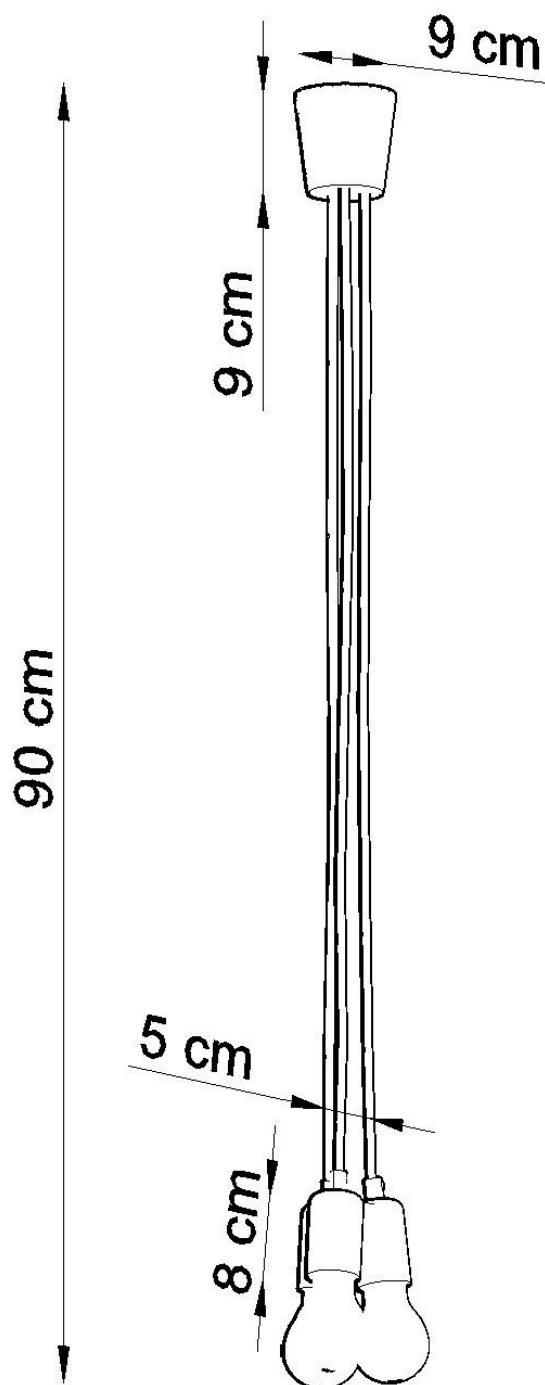

Lámpara de techo DIEGO 3 blanco, E27

ESPECIFICACIONES

Puntos de Luz	3
Alimentación	AC220V
Casquillo	E27
Otros	Housing
Color	blanco
Interior-exterior	Interior
Protección IP	IP20
Estilo	nordico
Estancia	dormitorio

Referencia

LD2021135

Dimensiones del producto

150x150x900mm

Dimensiones del packaging

13x13x13cm

DETALLES

Hermosa sencillez, excelente iluminación interior y la forma más pura de minimalismo. La colección Diego es absolutamente extraordinaria. Las lámparas de este tipo, especialmente en colores brillantes, le darán un carácter a las superficies iluminadas.

Bombilla: E27, 3x60W, 50Hz, 220V, IP20

Bombilla no incluida.

Dimensiones: 15/15/90 cm.

Material: PVC

Color blanco

Ficha técnica

Lámpara de techo DIEGO 3 blanco, E27

LEDBOX®

ESQUEMA DE INSTALACIÓN

Ficha técnica

Lámpara de techo DIEGO 3 blanco, E27

LEDBOX®

GALERIA

Ficha técnica

Lámpara de techo DIEGO 3 blanco, E27

LEDBOX®