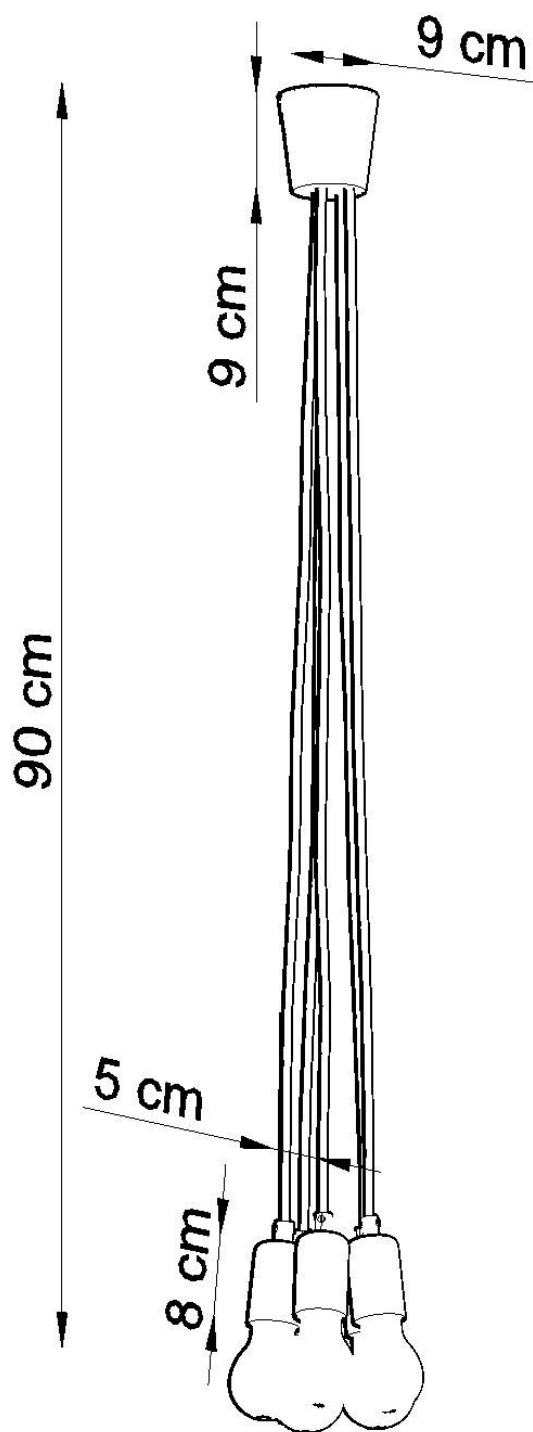

Ficha técnica

Lámpara de techo DIEGO 5 blanco, E27

LEDBOX®