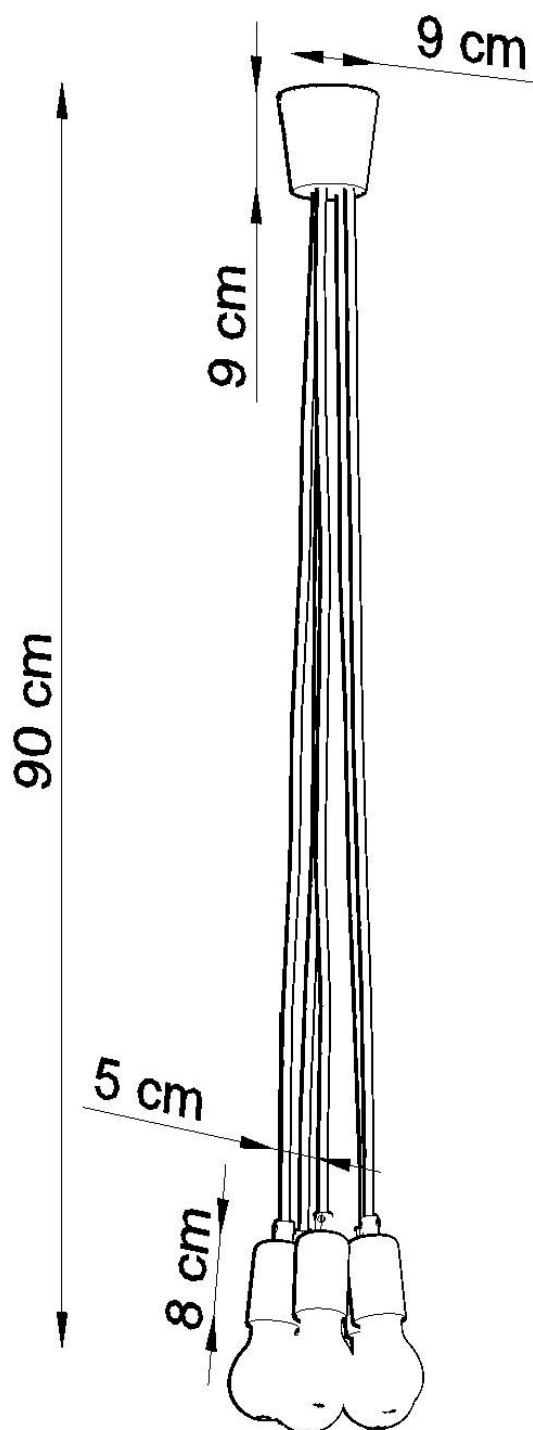

Ficha técnica

Lámpara de techo DIEGO 5 blanco, E27

LEDBOX®