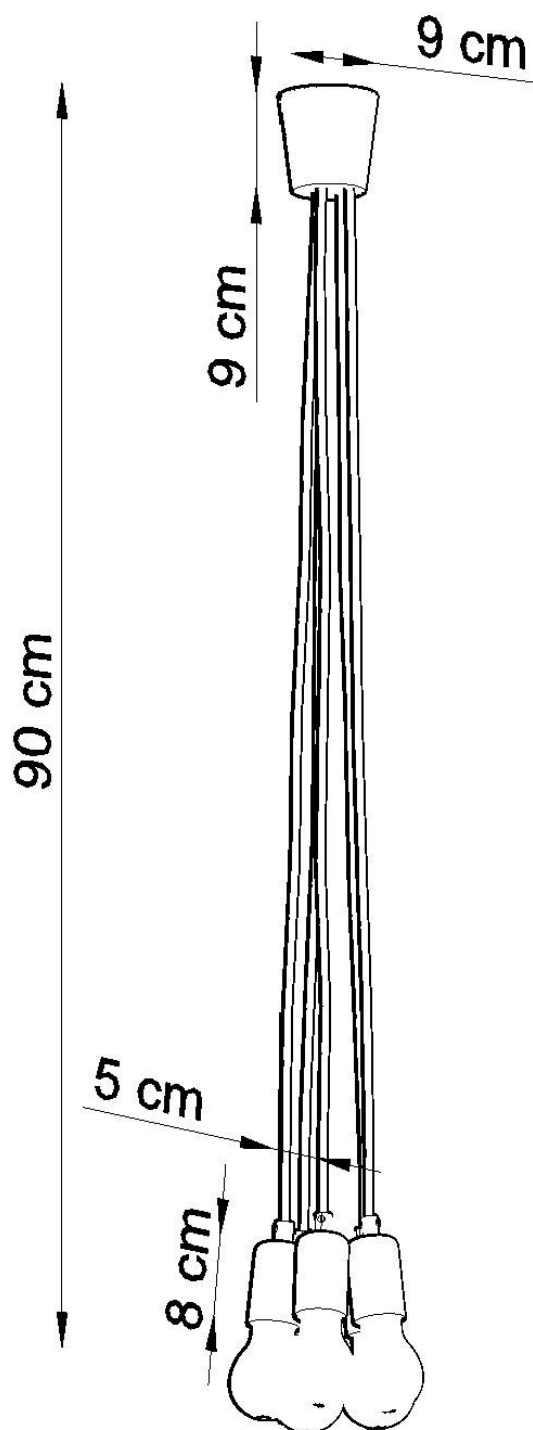

Lámpara de techo DIEGO 5 blanco, E27

ESPECIFICACIONES

Puntos de Luz	5
Alimentación	AC220V
Casquillo	E27
Otros	Housing
Color	blanco
Interior-exterior	Interior
Protección IP	IP20
Estilo	nordico
Estancia	dormitorio

Referencia

LD2021136

Dimensiones del producto

250x250x900mm

Dimensiones del packaging

13x13x13cm

DETALLES

Hermosa sencillez, excelente iluminación interior y la forma más pura de minimalismo. La colección Diego es absolutamente extraordinaria. Las lámparas de este tipo, especialmente en colores brillantes, le darán un carácter a las superficies iluminadas.

Bombilla: E27, 5x60W, 50Hz, 220V, IP20

Bombilla no incluida.

Dimensiones: 25/25/90 cm.

Material: PVC

Color blanco

Ficha técnica

Lámpara de techo DIEGO 5 blanco, E27

LEDBOX®

ESQUEMA DE INSTALACIÓN

Ficha técnica

Lámpara de techo DIEGO 5 blanco, E27

LEDBOX®

GALERIA

Ficha técnica

Lámpara de techo DIEGO 5 blanco, E27

LEDBOX®