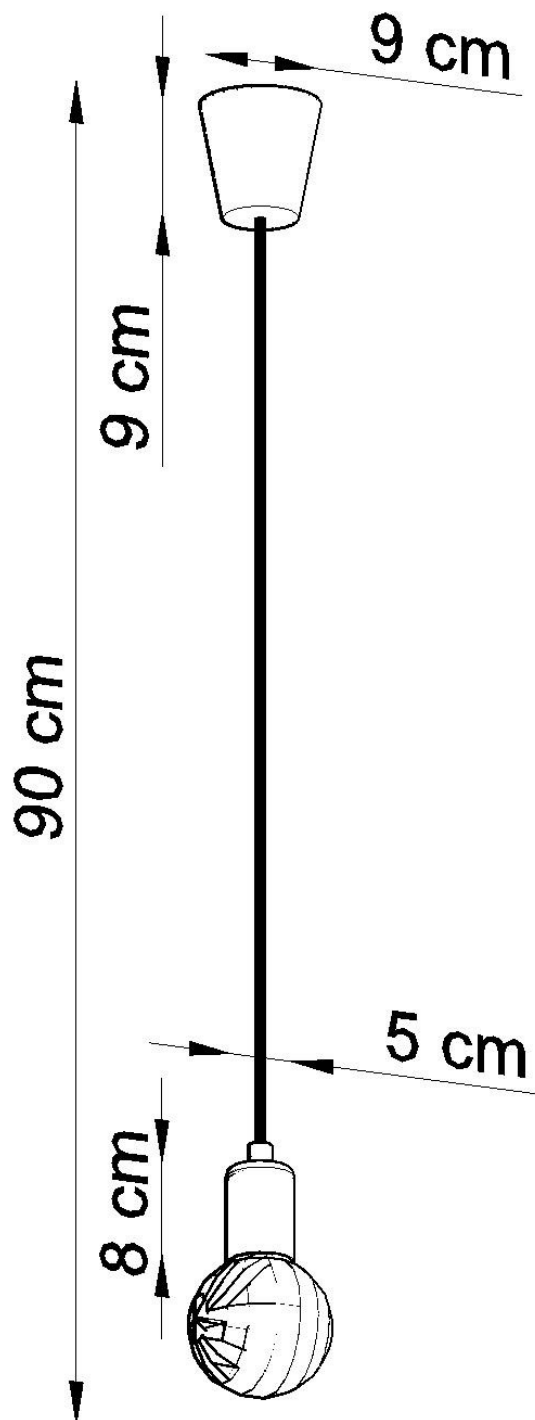

Lámpara de techo DIEGO 1 negro, E27

ESPECIFICACIONES

Puntos de Luz	1
Alimentación	AC220V
Casquillo	E27
Otros	Housing
Color	negro
Interior-exterior	Interior
Protección IP	IP20
Estilo	nordico
Estancia	salon

Referencia

LD2021137

Dimensiones del producto

90x90x900mm

Dimensiones del packaging

13x13x13cm

DETALLES

Hermosa sencillez, excelente iluminación interior y la forma más pura de minimalismo. La colección Diego es absolutamente extraordinaria. Las lámparas de este tipo, especialmente en colores brillantes, le darán un carácter a las superficies iluminadas.

Bombilla: E27, 1x60W, 50Hz, 220V, IP20

Bombilla no incluida.

Dimensiones: 9/9/90 cm

Material: PVC

De color negro

Ficha técnica

Lámpara de techo DIEGO 1 negro, E27

LEDBOX®

ESQUEMA DE INSTALACIÓN

Ficha técnica

Lámpara de techo DIEGO 1 negro, E27

LEDBOX®

GALERIA

Ficha técnica

Lámpara de techo DIEGO 1 negro, E27

LEDBOX®