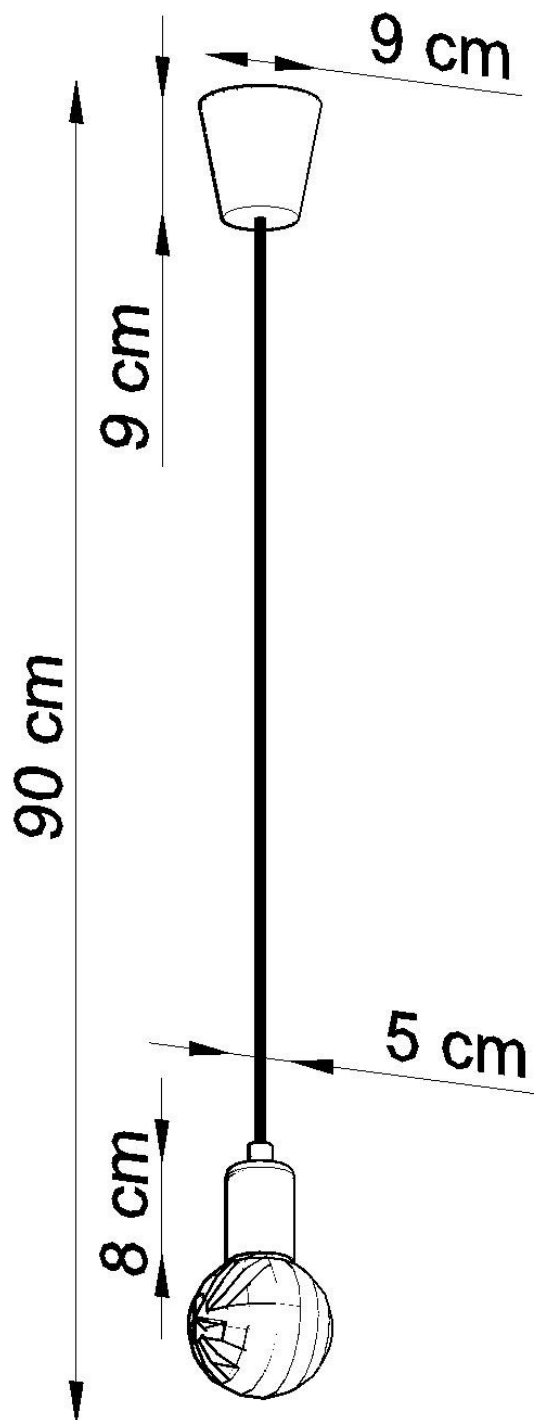

Ficha técnica

Lámpara de techo DIEGO 1 negro, E27

LEDBOX®