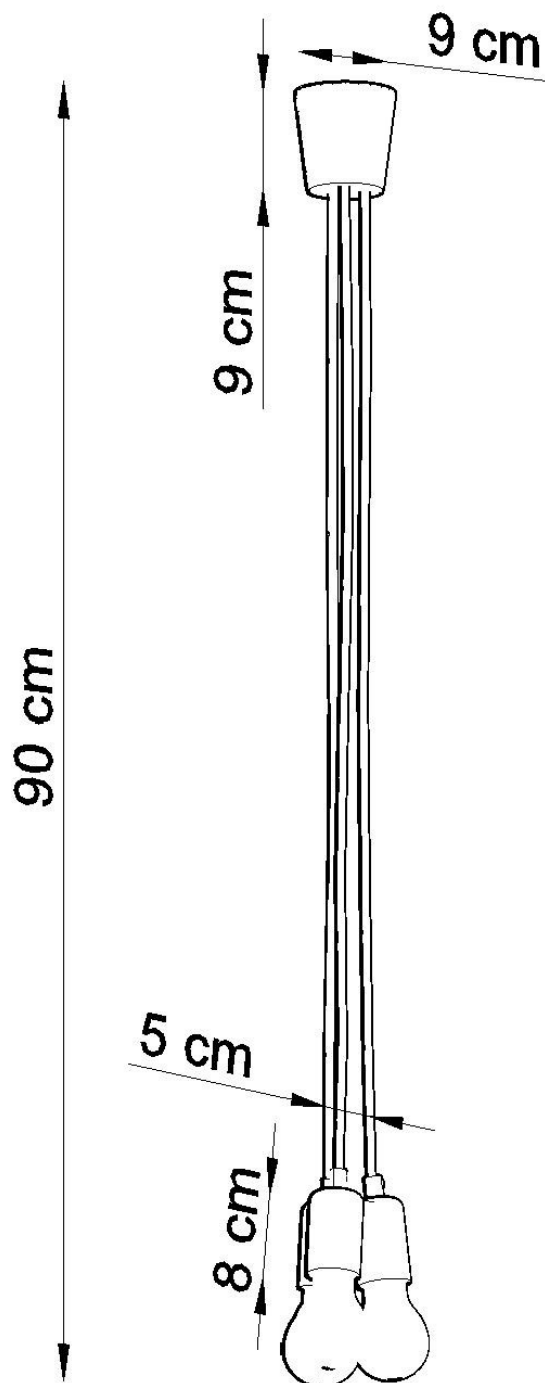

#### Dimensiones del producto

150x150x900mm

Bombilla: E27, 3x60W, 50Hz, 220V, IP20

Bombilla no incluida.

Dimensiones: 15/15/90 cm.

Material: PVC

De color negro

## Ficha técnica

Lámpara de techo DIEGO 3 negro, E27

LEDBOX®

### ESQUEMA DE INSTALACIÓN