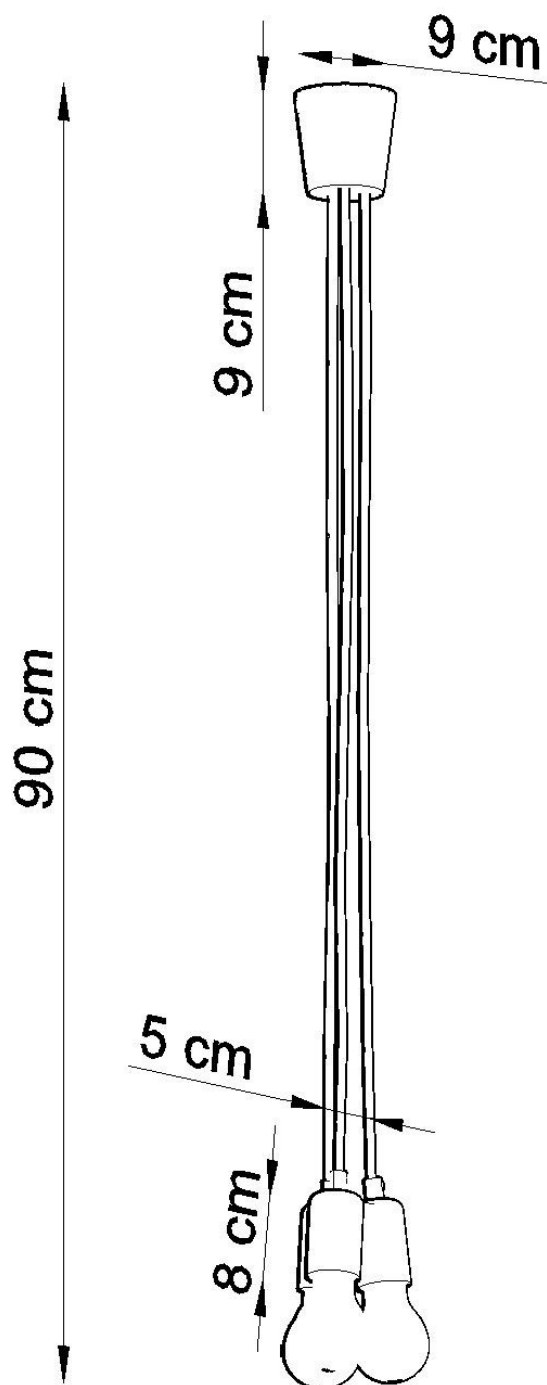

Lámpara de techo DIEGO 3 negro, E27

ESPECIFICACIONES

Puntos de Luz	3
Alimentación	AC220V
Casquillo	E27
Otros	Housing
Color	negro
Interior-exterior	Interior
Protección IP	IP20
Estilo	nordico
Estancia	dormitorio

Referencia

LD2021138

Dimensiones del producto

150x150x900mm

Dimensiones del packaging

13x13x13cm

DETALLES

Hermosa sencillez, excelente iluminación interior y la forma más pura de minimalismo. La colección Diego es absolutamente extraordinaria. Las lámparas de este tipo, especialmente en colores brillantes, le darán un carácter a las superficies iluminadas.

Bombilla: E27, 3x60W, 50Hz, 220V, IP20

Bombilla no incluida.

Dimensiones: 15/15/90 cm.

Material: PVC

De color negro

Ficha técnica

Lámpara de techo DIEGO 3 negro, E27

LEDBOX®

ESQUEMA DE INSTALACIÓN

Ficha técnica

Lámpara de techo DIEGO 3 negro, E27

LEDBOX®

GALERIA

Ficha técnica

Lámpara de techo DIEGO 3 negro, E27

LEDBOX®