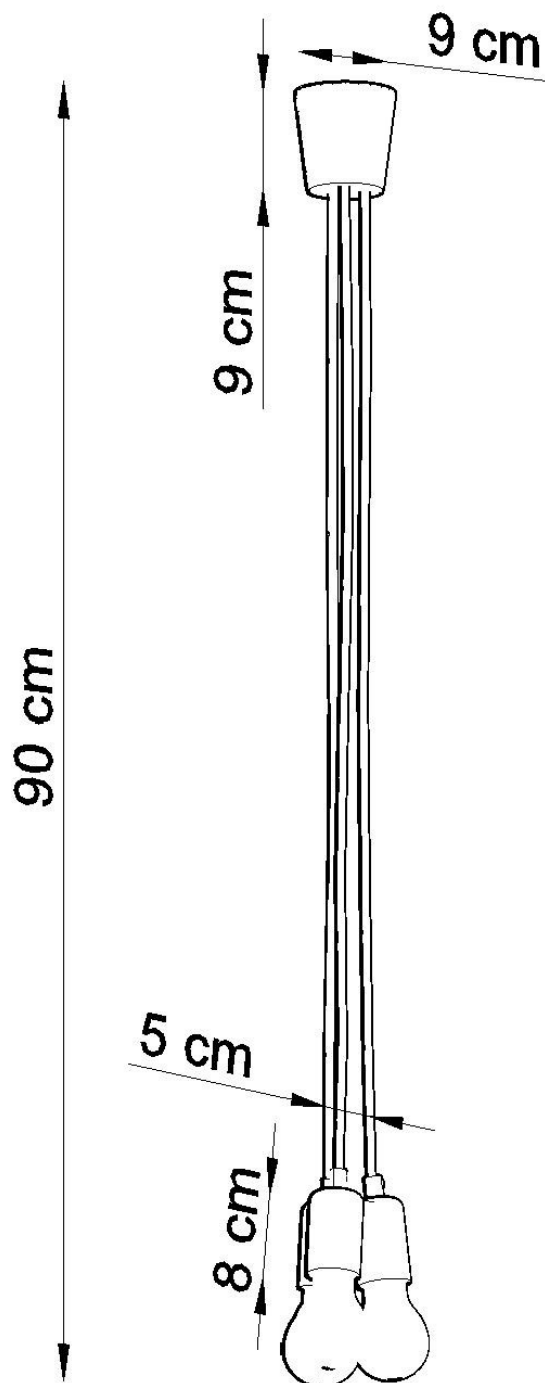

Lámpara de techo DIEGO 3 negro, E27

ESPECIFICACIONES

Puntos de Luz	3
Alimentación	AC220V
Casquillo	E27
Otros	Housing
Color	negro
Interior-exterior	Interior
Protección IP	IP20
Estilo	nordico
Estancia	dormitorio

Referencia

LD2021138

Dimensiones del producto

150x150x900mm

Dimensiones del packaging

13x13x13cm

DETALLES

Hermosa sencillez, excelente iluminación interior y la forma más pura de minimalismo. La colección Diego es absolutamente extraordinaria. Las lámparas de este tipo, especialmente en colores brillantes, le darán un carácter a las superficies iluminadas.

Bombilla: E27, 3x60W, 50Hz, 220V, IP20

Bombilla no incluida.

Dimensiones: 15/15/90 cm.

Material: PVC

De color negro

Ficha técnica

Lámpara de techo DIEGO 3 negro, E27

LEDBOX®

ESQUEMA DE INSTALACIÓN

Ficha técnica

Lámpara de techo DIEGO 3 negro, E27

LEDBOX®

GALERIA

Ficha técnica

Lámpara de techo DIEGO 3 negro, E27

LEDBOX®