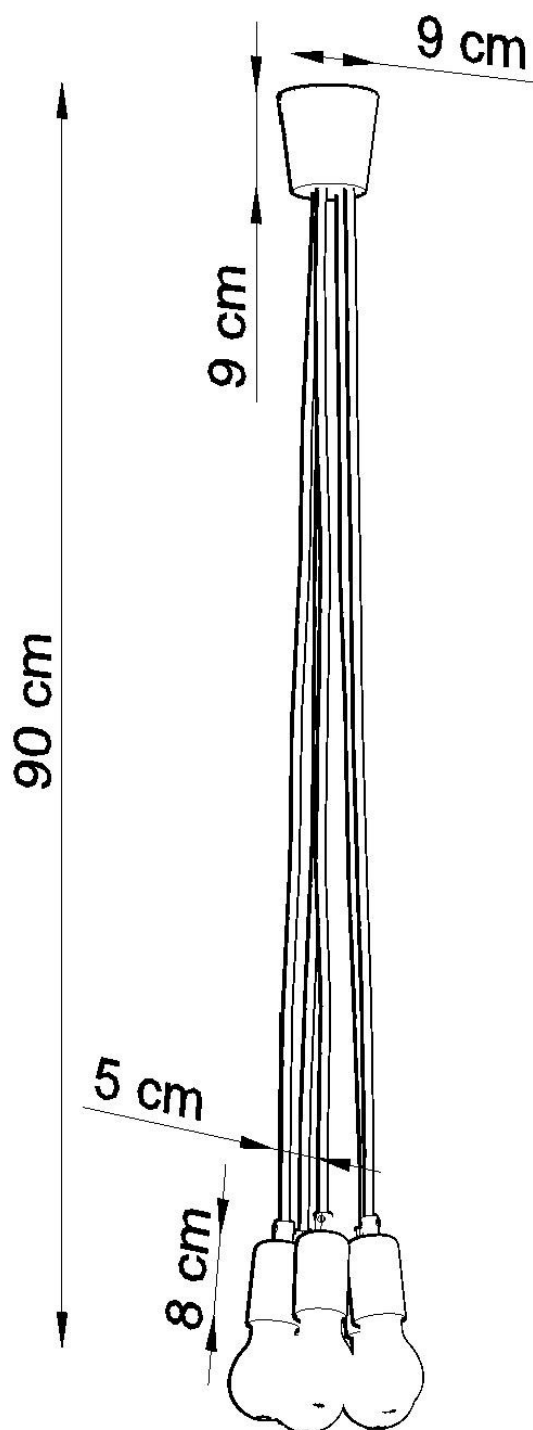

Lámpara de techo DIEGO 5 negro, E27

ESPECIFICACIONES

| | |
|-------------------|------------|
| Puntos de Luz | 5 |
| Alimentación | AC220V |
| Casquillo | E27 |
| Otros | Housing |
| Color | negro |
| Interior-exterior | Interior |
| Protección IP | IP20 |
| Estilo | nordico |
| Estancia | dormitorio |

Referencia

LD2021139

Dimensiones del producto

250x250x900mm

Dimensiones del packaging

13x13x13cm

DETALLES

Hermosa sencillez, excelente iluminación interior y la forma más pura de minimalismo. La colección Diego es absolutamente extraordinaria. Las lámparas de este tipo, especialmente en colores brillantes, le darán un carácter a las superficies iluminadas.

Bombilla: E27, 5x60W, 50Hz, 220V, IP20

Bombilla no incluida.

Dimensiones: 25/25/90 cm.

Material: PVC

De color negro

Ficha técnica

Lámpara de techo DIEGO 5 negro, E27

LEDBOX®

ESQUEMA DE INSTALACIÓN

Ficha técnica

Lámpara de techo DIEGO 5 negro, E27

LEDBOX®

GALERIA

Ficha técnica

Lámpara de techo DIEGO 5 negro, E27

LEDBOX®