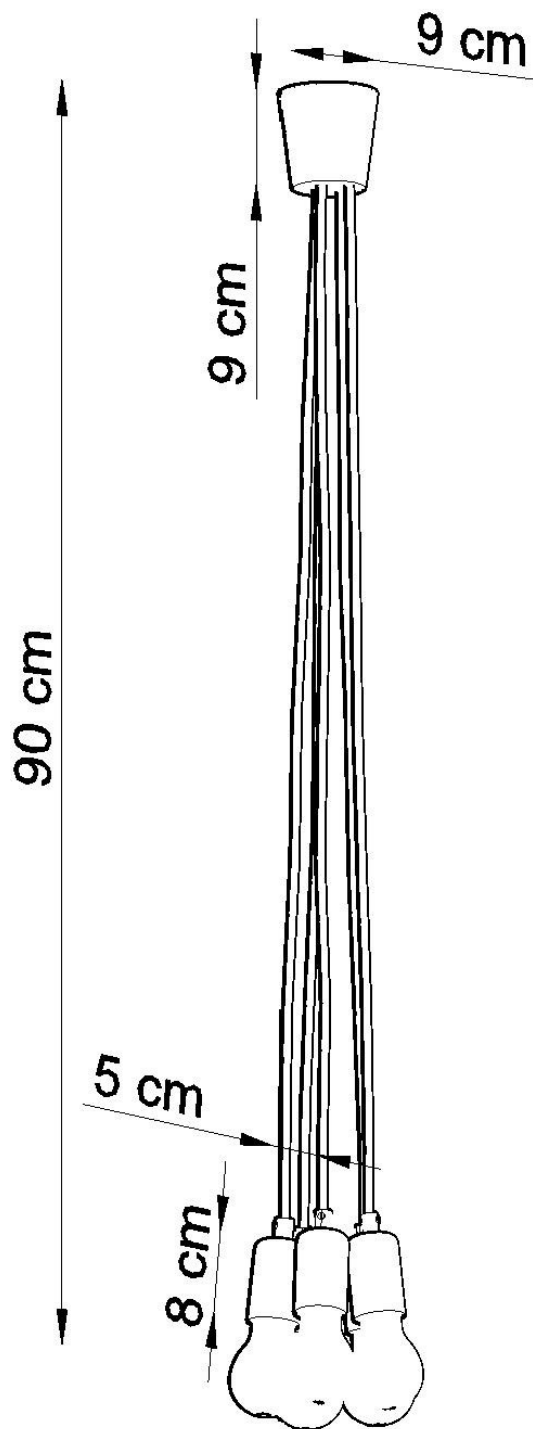

Lámpara de techo DIEGO 5 negro, E27

ESPECIFICACIONES

Puntos de Luz	5
Alimentación	AC220V
Casquillo	E27
Otros	Housing
Color	negro
Interior-exterior	Interior
Protección IP	IP20
Estilo	nordico
Estancia	dormitorio

Referencia

LD2021139

Dimensiones del producto

250x250x900mm

Dimensiones del packaging

13x13x13cm

DETALLES

Hermosa sencillez, excelente iluminación interior y la forma más pura de minimalismo. La colección Diego es absolutamente extraordinaria. Las lámparas de este tipo, especialmente en colores brillantes, le darán un carácter a las superficies iluminadas.

Bombilla: E27, 5x60W, 50Hz, 220V, IP20

Bombilla no incluida.

Dimensiones: 25/25/90 cm.

Material: PVC

De color negro

Ficha técnica

Lámpara de techo DIEGO 5 negro, E27

LEDBOX®

ESQUEMA DE INSTALACIÓN

Ficha técnica

Lámpara de techo DIEGO 5 negro, E27

LEDBOX®

GALERIA

Ficha técnica

Lámpara de techo DIEGO 5 negro, E27

LEDBOX®