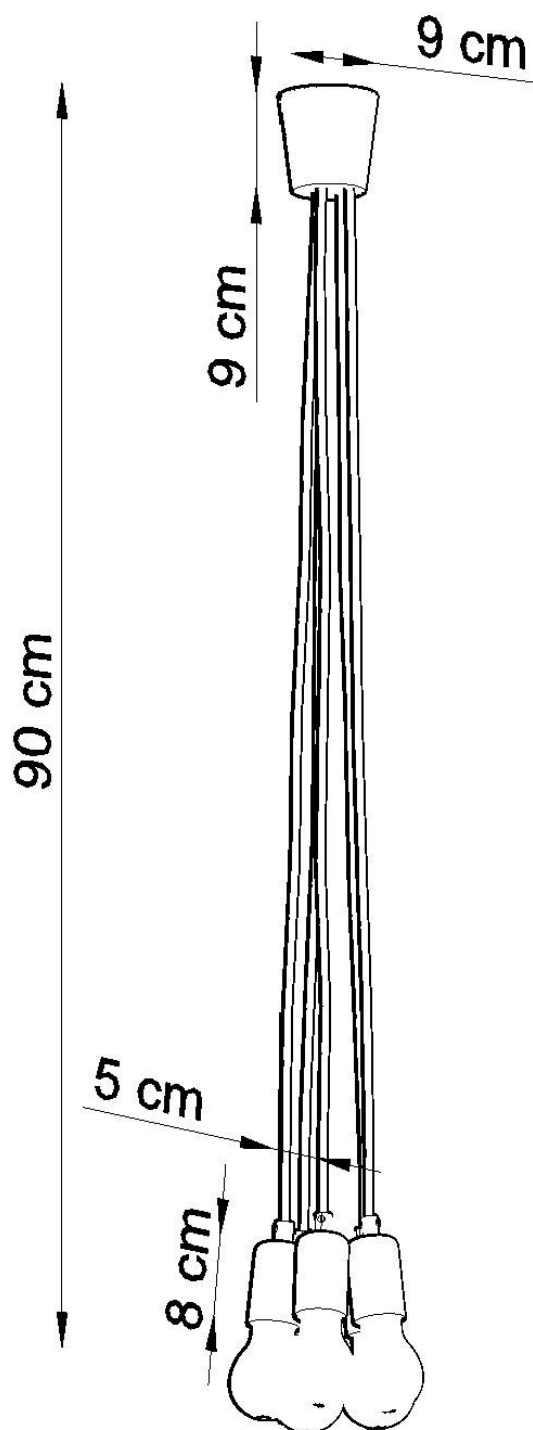

Lámpara de techo DIEGO 5 negro, E27

ESPECIFICACIONES

Puntos de Luz	5
Alimentación	AC220V
Casquillo	E27
Otros	Housing
Color	negro
Interior-exterior	Interior
Protección IP	IP20
Estilo	nordico
Estancia	dormitorio

Referencia

LD2021139

Dimensiones del producto

250x250x900mm

Dimensiones del packaging

13x13x13cm

DETALLES

Hermosa sencillez, excelente iluminación interior y la forma más pura de minimalismo. La colección Diego es absolutamente extraordinaria. Las lámparas de este tipo, especialmente en colores brillantes, le darán un carácter a las superficies iluminadas.

Bombilla: E27, 5x60W, 50Hz, 220V, IP20

Bombilla no incluida.

Dimensiones: 25/25/90 cm.

Material: PVC

De color negro

Ficha técnica

Lámpara de techo DIEGO 5 negro, E27

LEDBOX®

ESQUEMA DE INSTALACIÓN

Ficha técnica

Lámpara de techo DIEGO 5 negro, E27

LEDBOX®

GALERIA

Ficha técnica

Lámpara de techo DIEGO 5 negro, E27

LEDBOX®