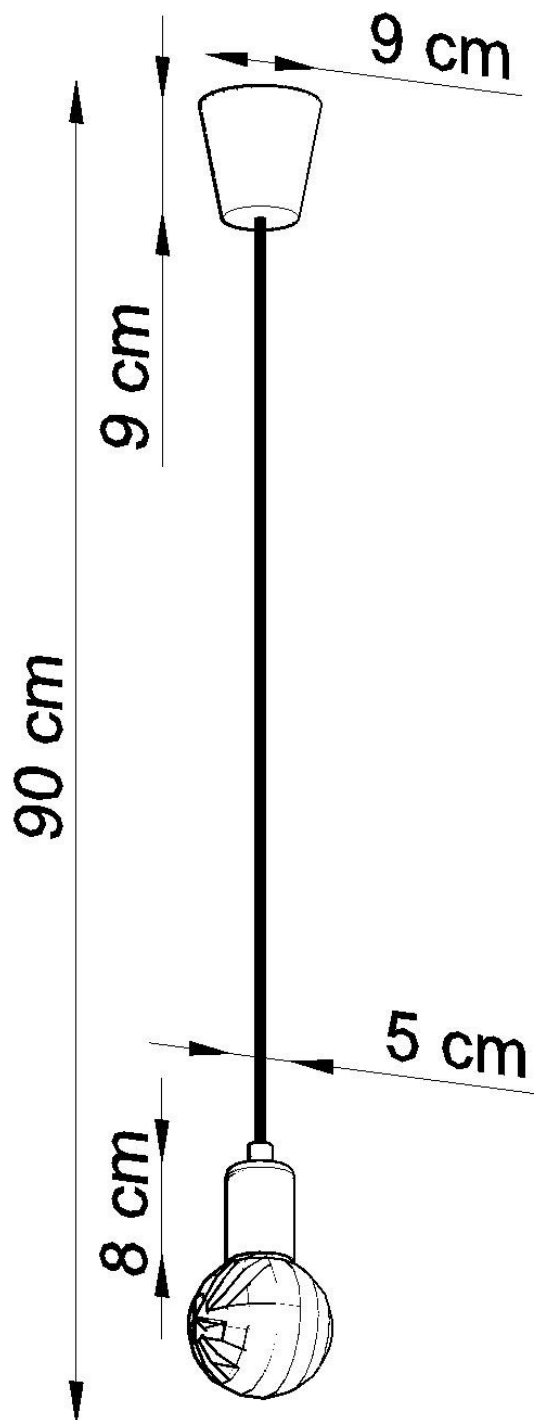

Lámpara de techo DIEGO 1 gris, E27

ESPECIFICACIONES

Puntos de Luz	1
Alimentación	AC220V
Casquillo	E27
Otros	Housing
Color	gris
Interior-exterior	Interior
Protección IP	IP20
Estilo	nordico
Estancia	dormitorio

Referencia

LD2021140

Dimensiones del producto

90x90x900mm

Dimensiones del packaging

13x13x13cm

DETALLES

Hermosa sencillez, excelente iluminación interior y la forma más pura de minimalismo. La colección Diego es absolutamente extraordinaria. Las lámparas de este tipo, especialmente en colores brillantes, le darán un carácter a las superficies iluminadas.

Bombilla: E27, 1x60W, 50Hz, 220V, IP20

Bombilla no incluida.

Dimensiones: 9/9/90 cm

Material: PVC

Color: gris

Ficha técnica

Lámpara de techo DIEGO 1 gris, E27

LEDBOX®

ESQUEMA DE INSTALACIÓN

Ficha técnica

Lámpara de techo DIEGO 1 gris, E27

LEDBOX®

Ficha técnica

Lámpara de techo DIEGO 1 gris, E27

LEDBOX®

GALERIA