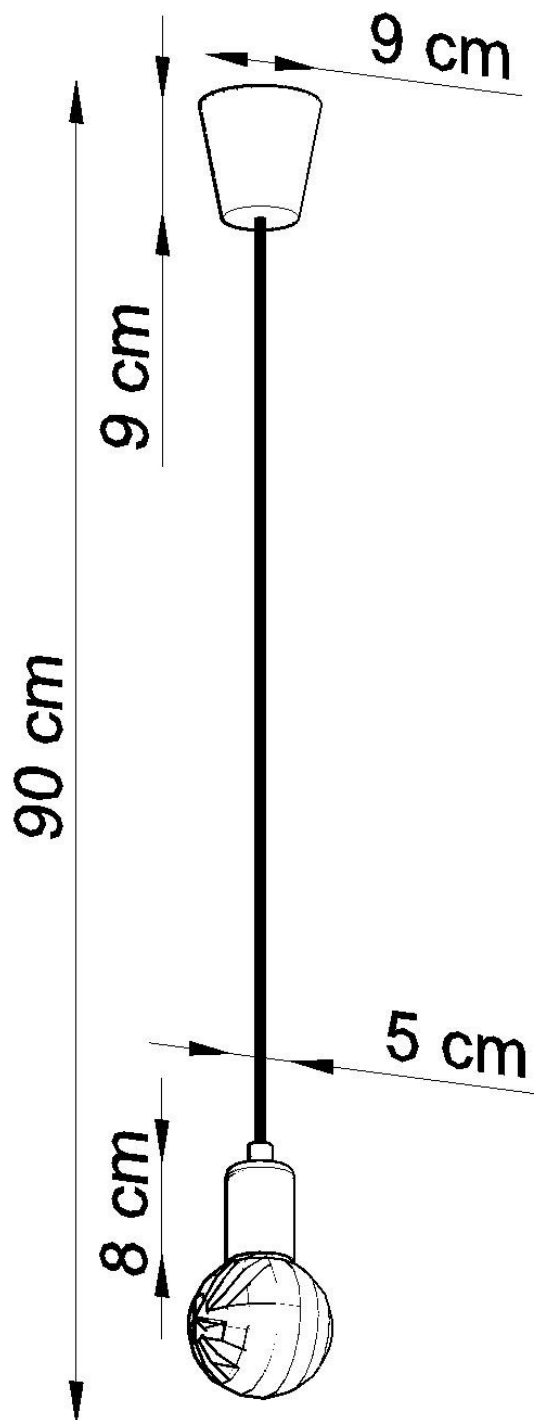

Lámpara de techo DIEGO 1 gris, E27

ESPECIFICACIONES

Puntos de Luz	1
Alimentación	AC220V
Casquillo	E27
Otros	Housing
Color	gris
Interior-exterior	Interior
Protección IP	IP20
Estilo	nordico
Estancia	dormitorio

Referencia

LD2021140

Dimensiones del producto

90x90x900mm

Dimensiones del packaging

13x13x13cm

DETALLES

Hermosa sencillez, excelente iluminación interior y la forma más pura de minimalismo. La colección Diego es absolutamente extraordinaria. Las lámparas de este tipo, especialmente en colores brillantes, le darán un carácter a las superficies iluminadas.

Bombilla: E27, 1x60W, 50Hz, 220V, IP20

Bombilla no incluida.

Dimensiones: 9/9/90 cm

Material: PVC

Color: gris

Ficha técnica

Lámpara de techo DIEGO 1 gris, E27

LEDBOX®

ESQUEMA DE INSTALACIÓN

Ficha técnica

Lámpara de techo DIEGO 1 gris, E27

LEDBOX®

GALERIA

Ficha técnica

Lámpara de techo DIEGO 1 gris, E27

LEDBOX®