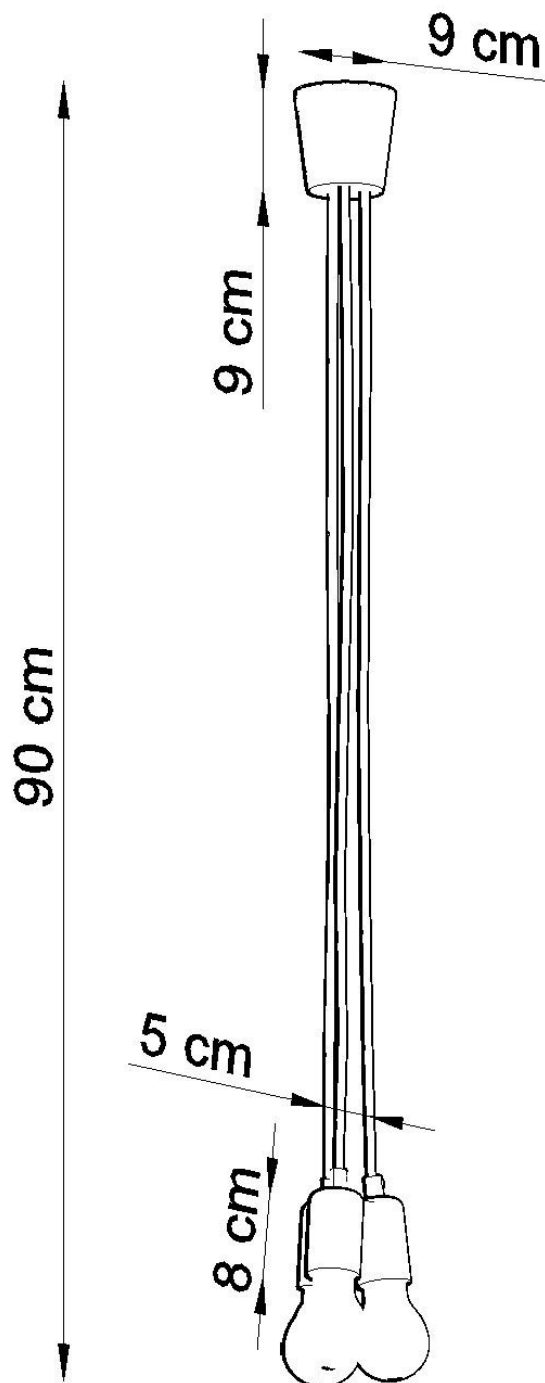

Lámpara de techo DIEGO 3 gris, E27

ESPECIFICACIONES

Puntos de Luz	3
Alimentación	AC220V
Casquillo	E27
Otros	Housing
Color	gris
Interior-exterior	Interior
Protección IP	IP20
Estilo	nordico
Estancia	dormitorio

Referencia

LD2021141

Dimensiones del producto

150x150x900mm

Dimensiones del packaging

13x13x13cm

DETALLES

Hermosa sencillez, excelente iluminación interior y la forma más pura de minimalismo. La colección Diego es absolutamente extraordinaria. Las lámparas de este tipo, especialmente en colores brillantes, le darán un carácter a las superficies iluminadas.

Bombilla: E27, 3x60W, 50Hz, 220V, IP20

Bombilla no incluida.

Dimensiones: 15/15/90 cm.

Material: PVC

Color: gris

ESQUEMA DE INSTALACIÓN

Ficha técnica

Lámpara de techo DIEGO 3 gris, E27

LEDBOX®

GALERIA

Ficha técnica

Lámpara de techo DIEGO 3 gris, E27

LEDBOX®

AVISO

Datos sujetos a cambios sin aviso. Excepto errores y omisiones. Asegúrese de utilizar el archivo más reciente posible.