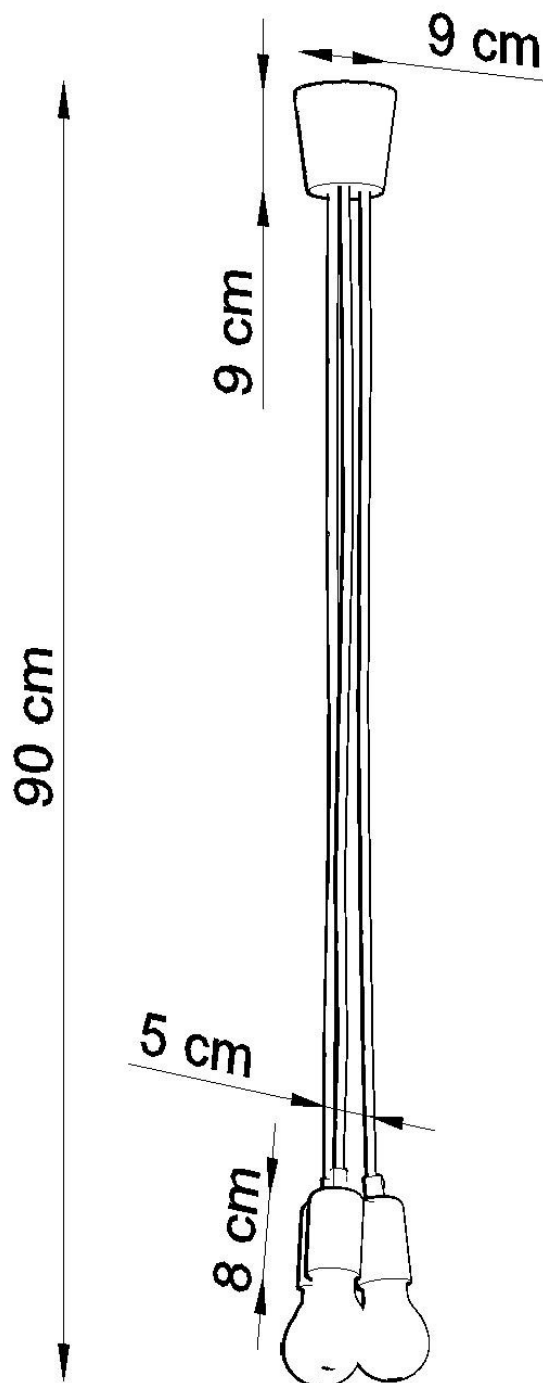

Lámpara de techo DIEGO 3 gris, E27

ESPECIFICACIONES

Puntos de Luz	3
Alimentación	AC220V
Casquillo	E27
Otros	Housing
Color	gris
Interior-exterior	Interior
Protección IP	IP20
Estilo	nordico
Estancia	dormitorio

Referencia

LD2021141

Dimensiones del producto

150x150x900mm

Dimensiones del packaging

13x13x13cm

DETALLES

Hermosa sencillez, excelente iluminación interior y la forma más pura de minimalismo. La colección Diego es absolutamente extraordinaria. Las lámparas de este tipo, especialmente en colores brillantes, le darán un carácter a las superficies iluminadas.

Bombilla: E27, 3x60W, 50Hz, 220V, IP20

Bombilla no incluida.

Dimensiones: 15/15/90 cm.

Material: PVC

Color: gris

Ficha técnica

Lámpara de techo DIEGO 3 gris, E27

LEDBOX®

ESQUEMA DE INSTALACIÓN

Ficha técnica

Lámpara de techo DIEGO 3 gris, E27

LEDBOX®

GALERIA

Ficha técnica

Lámpara de techo DIEGO 3 gris, E27

LEDBOX®