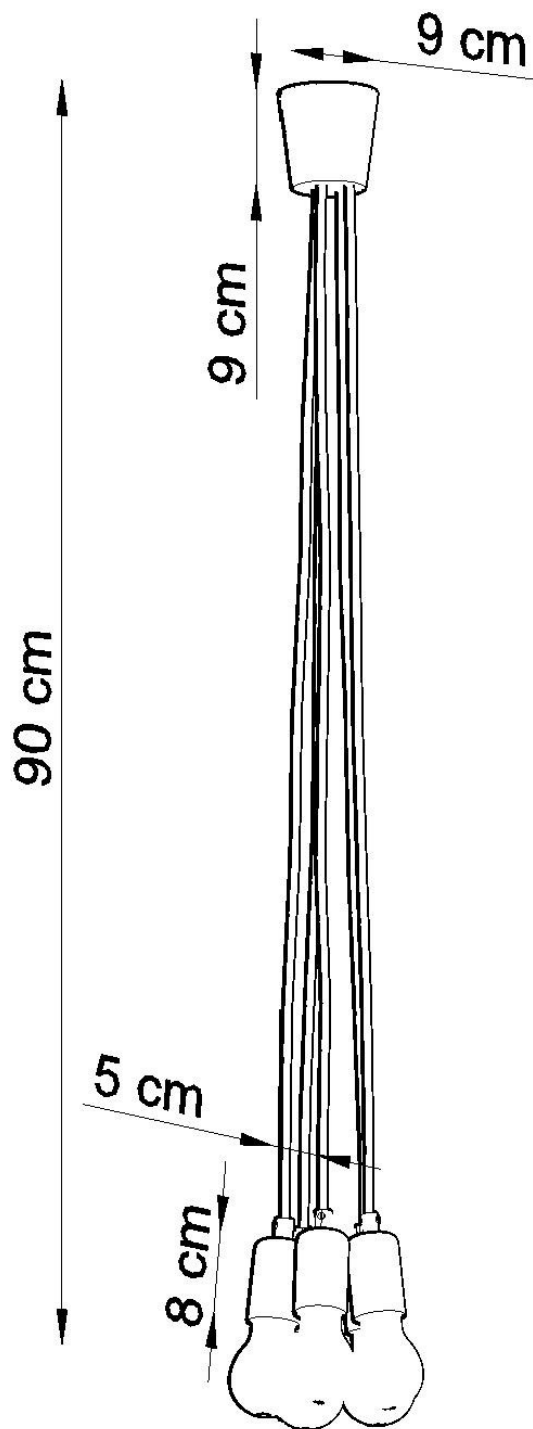

Ficha técnica

Lámpara de techo DIEGO 5 gris, E27

LEDBOX®