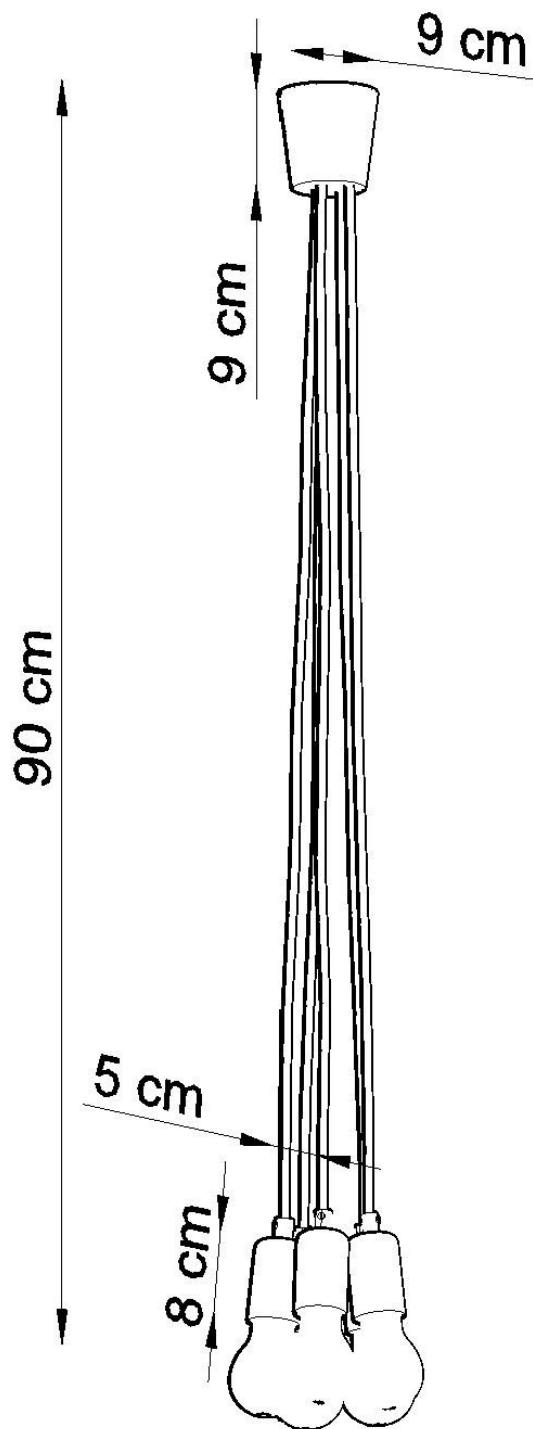

Lámpara de techo DIEGO 5 gris, E27

ESPECIFICACIONES

Puntos de Luz	5
Alimentación	AC220V
Casquillo	E27
Otros	Housing
Color	gris
Interior-exterior	Interior
Protección IP	IP20
Estilo	nordico
Estancia	dormitorio

Referencia

LD2021142

Dimensiones del producto

250x250x900mm

Dimensiones del packaging

13x13x13cm

DETALLES

Hermosa sencillez, excelente iluminación interior y la forma más pura de minimalismo. La colección Diego es absolutamente extraordinaria. Las lámparas de este tipo, especialmente en colores brillantes, le darán un carácter a las superficies iluminadas.

Bombilla: E27, 5x60W, 50Hz, 220V, IP20

Bombilla no incluida.

Dimensiones: 25/25/90 cm.

Material: PVC

Color: gris

Ficha técnica

Lámpara de techo DIEGO 5 gris, E27

LEDBOX®

ESQUEMA DE INSTALACIÓN

Ficha técnica

Lámpara de techo DIEGO 5 gris, E27

LEDBOX®

GALERIA

Ficha técnica

Lámpara de techo DIEGO 5 gris, E27

LEDBOX®