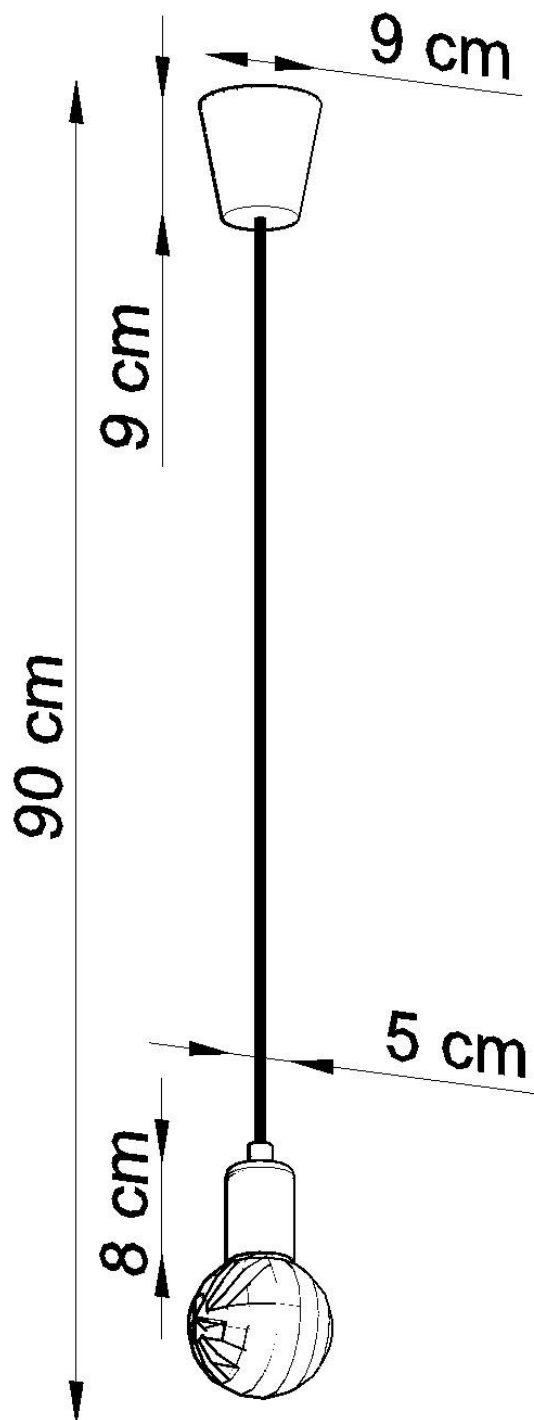

Lámpara de techo DIEGO 1 amarillo, E27

ESPECIFICACIONES

Puntos de Luz	1
Alimentación	AC220V
Casquillo	E27
Otros	Housing
Color	amarillo
Interior-exterior	Interior
Protección IP	IP20
Estilo	nordico
Estancia	dormitorio

Referencia

LD2021143

Dimensiones del producto

90x90x900mm

Dimensiones del packaging

13x13x13cm

DETALLES

Hermosa sencillez, excelente iluminación interior y la forma más pura de minimalismo. La colección Diego es absolutamente extraordinaria. Las lámparas de este tipo, especialmente en colores brillantes, le darán un carácter a las superficies iluminadas.

Bombilla: E27, 1x60W, 50Hz, 220V, IP20

Bombilla no incluida.

Dimensiones: 9/9/90 cm

Material: PVC

Color amarillo

Ficha técnica

Lámpara de techo DIEGO 1 amarillo, E27

LEDBOX®

ESQUEMA DE INSTALACIÓN

Ficha técnica

Lámpara de techo DIEGO 1 amarillo, E27

LEDBOX®

GALERIA

Ficha técnica

Lámpara de techo DIEGO 1 amarillo, E27

LEDBOX®