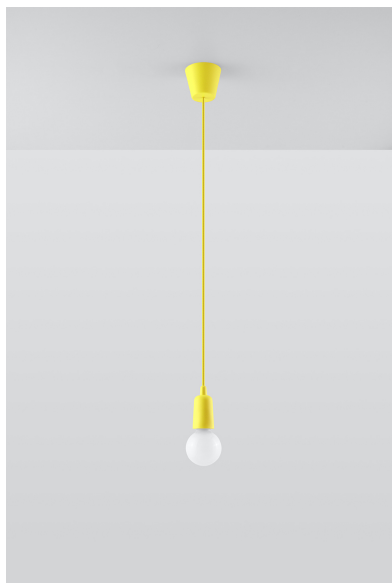

Lámpara de techo DIEGO 1 amarillo, E27

ESPECIFICACIONES

Puntos de Luz	1
Alimentación	AC220V
Casquillo	E27
Otros	Housing
Color	amarillo
Interior-exterior	Interior
Protección IP	IP20
Estilo	nordico
Estancia	dormitorio

Referencia

LD2021143

Dimensiones del producto

90x90x900mm

Dimensiones del packaging

13x13x13cm

DETALLES

Hermosa sencillez, excelente iluminación interior y la forma más pura de minimalismo. La colección Diego es absolutamente extraordinaria. Las lámparas de este tipo, especialmente en colores brillantes, le darán un carácter a las superficies iluminadas.

Bombilla: E27, 1x60W, 50Hz, 220V, IP20

Bombilla no incluida.

Dimensiones: 9/9/90 cm

Material: PVC

Color amarillo

Ficha técnica

Lámpara de techo DIEGO 1 amarillo, E27

LEDBOX®

ESQUEMA DE INSTALACIÓN

Ficha técnica

Lámpara de techo DIEGO 1 amarillo, E27

LEDBOX®

GALERIA

Ficha técnica

Lámpara de techo DIEGO 1 amarillo, E27

LEDBOX®