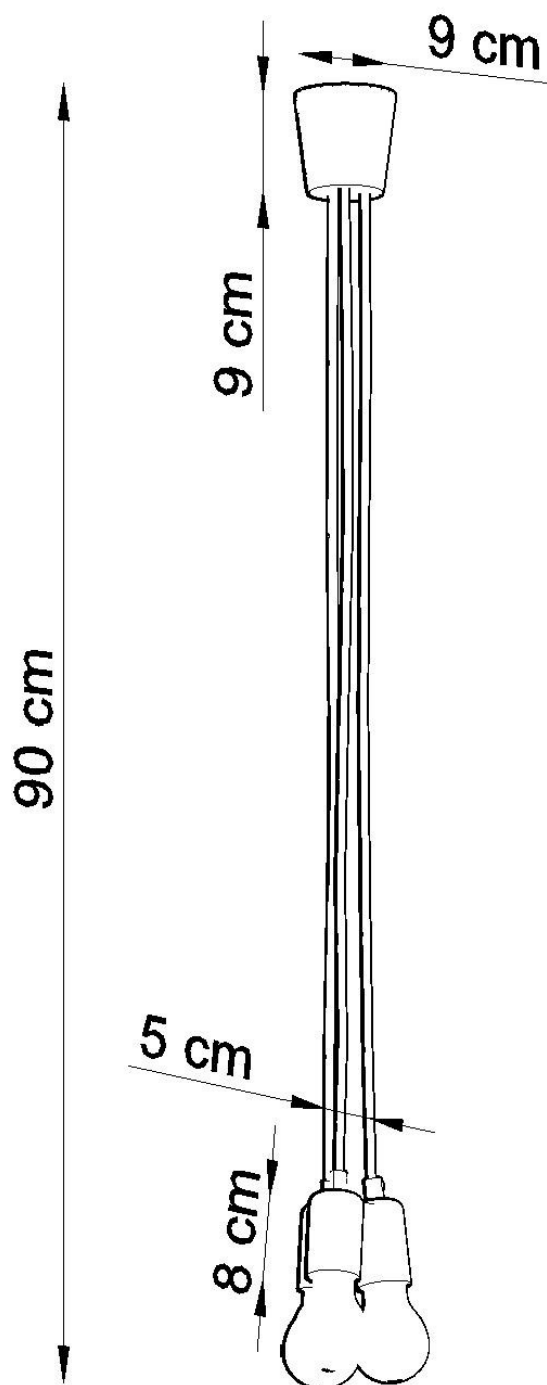

Lámpara de techo DIEGO 3 amarillo, E27

ESPECIFICACIONES

Puntos de Luz	3
Alimentación	AC220V
Casquillo	E27
Otros	Housing
Color	amarillo
Interior-exterior	Interior
Protección IP	IP20
Estilo	nordico
Estancia	dormitorio

Referencia

LD2021144

Dimensiones del producto

150x150x900mm

Dimensiones del packaging

13x13x13cm

DETALLES

Hermosa sencillez, excelente iluminación interior y la forma más pura de minimalismo. La colección Diego es absolutamente extraordinaria. Las lámparas de este tipo, especialmente en colores brillantes, le darán un carácter a las superficies iluminadas.

Bombilla: E27, 3x60W, 50Hz, 220V, IP20

Bombilla no incluida.

Dimensiones: 15/15/90 cm.

Material: PVC

Color amarillo

Ficha técnica

Lámpara de techo DIEGO 3 amarillo, E27

LEDBOX®

ESQUEMA DE INSTALACIÓN

Ficha técnica

Lámpara de techo DIEGO 3 amarillo, E27

LEDBOX®

GALERIA

Ficha técnica

Lámpara de techo DIEGO 3 amarillo, E27

LEDBOX®