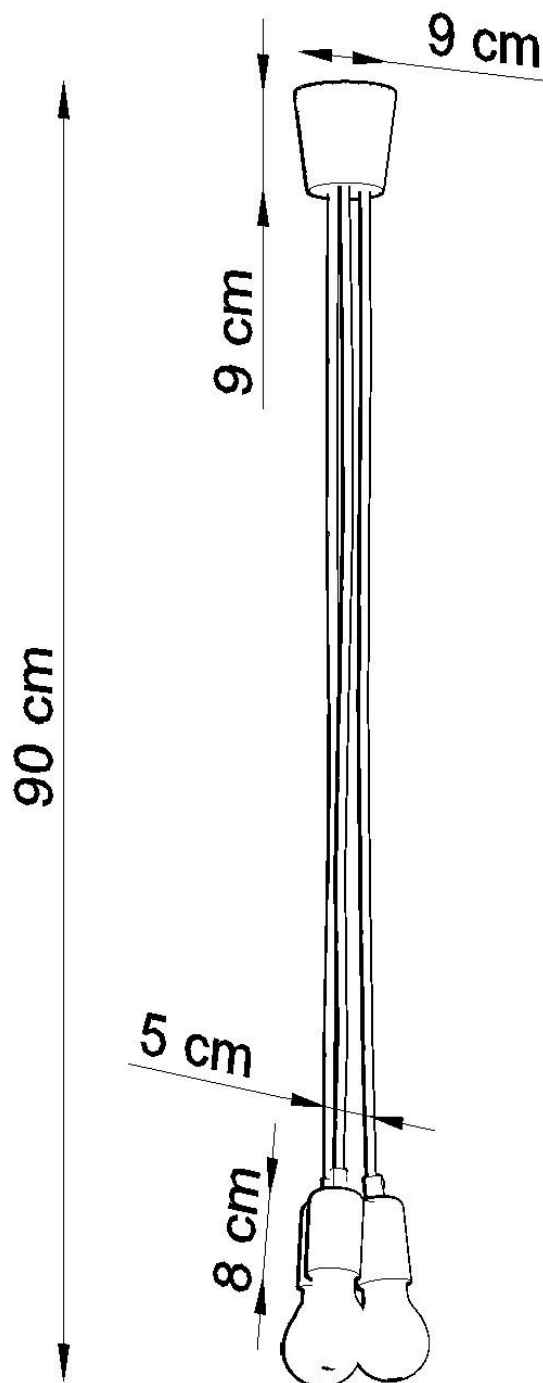

Ficha técnica

Lámpara de techo DIEGO 3 amarillo, E27

LEDBOX®