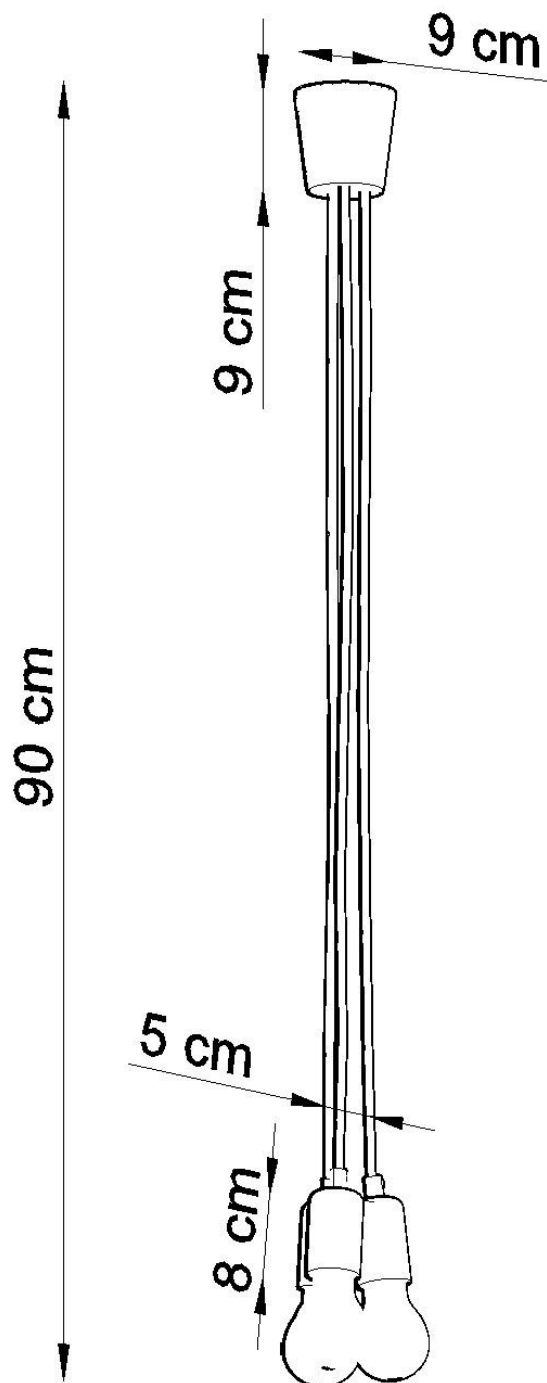

Lámpara de techo DIEGO 3 amarillo, E27

ESPECIFICACIONES

Puntos de Luz	3
Alimentación	AC220V
Casquillo	E27
Otros	Housing
Color	amarillo
Interior-exterior	Interior
Protección IP	IP20
Estilo	nordico
Estancia	dormitorio

Referencia

LD2021144

Dimensiones del producto

150x150x900mm

Dimensiones del packaging

13x13x13cm

DETALLES

Hermosa sencillez, excelente iluminación interior y la forma más pura de minimalismo. La colección Diego es absolutamente extraordinaria. Las lámparas de este tipo, especialmente en colores brillantes, le darán un carácter a las superficies iluminadas.

Bombilla: E27, 3x60W, 50Hz, 220V, IP20

Bombilla no incluida.

Dimensiones: 15/15/90 cm.

Material: PVC

Color amarillo

Ficha técnica

Lámpara de techo DIEGO 3 amarillo, E27

LEDBOX®

ESQUEMA DE INSTALACIÓN

Ficha técnica

Lámpara de techo DIEGO 3 amarillo, E27

LEDBOX®

GALERIA

Ficha técnica

Lámpara de techo DIEGO 3 amarillo, E27

LEDBOX®