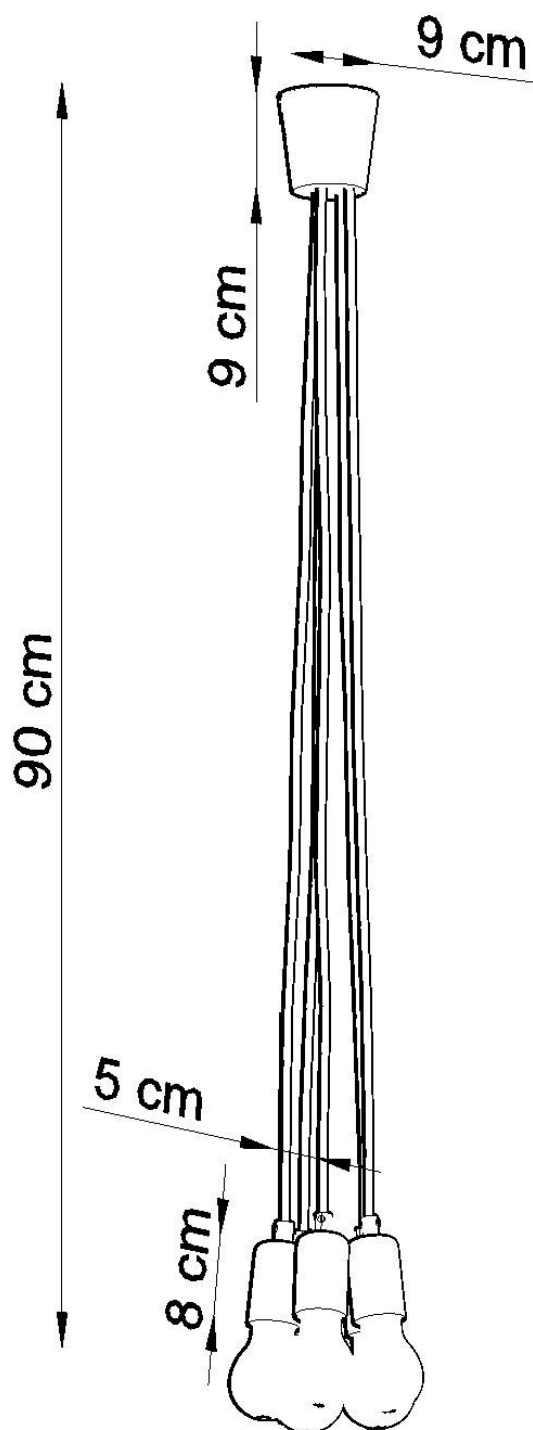

Lámpara de techo DIEGO 5 amarillo, E27

ESPECIFICACIONES

| | |
|-------------------|------------|
| Puntos de Luz | 5 |
| Alimentación | AC220V |
| Casquillo | E27 |
| Otros | Housing |
| Color | amarillo |
| Interior-exterior | Interior |
| Protección IP | IP20 |
| Estilo | nordico |
| Estancia | dormitorio |

Referencia

LD2021145

Dimensiones del producto

250x250x900mm

Dimensiones del packaging

13x13x13cm

DETALLES

Hermosa sencillez, excelente iluminación interior y la forma más pura de minimalismo. La colección Diego es absolutamente extraordinaria. Las lámparas de este tipo, especialmente en colores brillantes, le darán un carácter a las superficies iluminadas.

Bombilla: E27, 5x60W, 50Hz, 220V, IP20

Bombilla no incluida.

Dimensiones: 25/25/90 cm.

Material: PVC

Color amarillo

Ficha técnica

Lámpara de techo DIEGO 5 amarillo, E27

LEDBOX®

ESQUEMA DE INSTALACIÓN

Ficha técnica

Lámpara de techo DIEGO 5 amarillo, E27

LEDBOX®

GALERIA

Ficha técnica

Lámpara de techo DIEGO 5 amarillo, E27

LEDBOX®