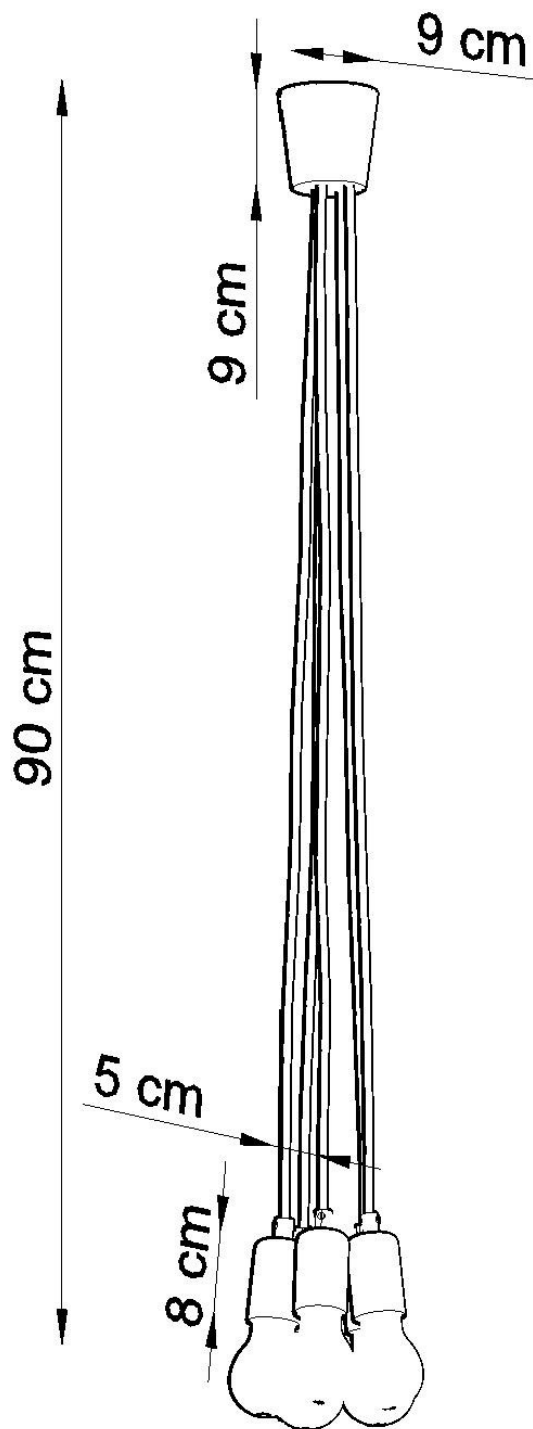

Ficha técnica

Lámpara de techo DIEGO 5 amarillo, E27

LEDBOX®