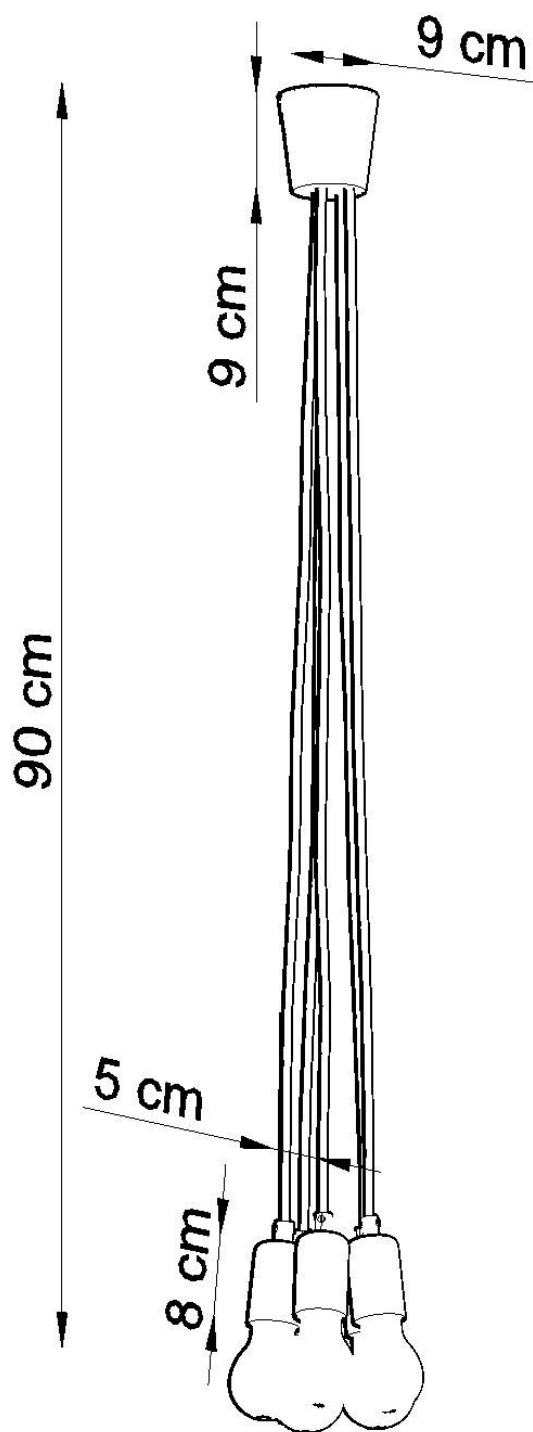

Lámpara de techo DIEGO 5 amarillo, E27

ESPECIFICACIONES

Puntos de Luz	5
Alimentación	AC220V
Casquillo	E27
Otros	Housing
Color	amarillo
Interior-exterior	Interior
Protección IP	IP20
Estilo	nordico
Estancia	dormitorio

Referencia

LD2021145

Dimensiones del producto

250x250x900mm

Dimensiones del packaging

13x13x13cm

DETALLES

Hermosa sencillez, excelente iluminación interior y la forma más pura de minimalismo. La colección Diego es absolutamente extraordinaria. Las lámparas de este tipo, especialmente en colores brillantes, le darán un carácter a las superficies iluminadas.

Bombilla: E27, 5x60W, 50Hz, 220V, IP20

Bombilla no incluida.

Dimensiones: 25/25/90 cm.

Material: PVC

Color amarillo

Ficha técnica

Lámpara de techo DIEGO 5 amarillo, E27

LEDBOX®

ESQUEMA DE INSTALACIÓN

Ficha técnica

Lámpara de techo DIEGO 5 amarillo, E27

LEDBOX®

GALERIA

Ficha técnica

Lámpara de techo DIEGO 5 amarillo, E27

LEDBOX®