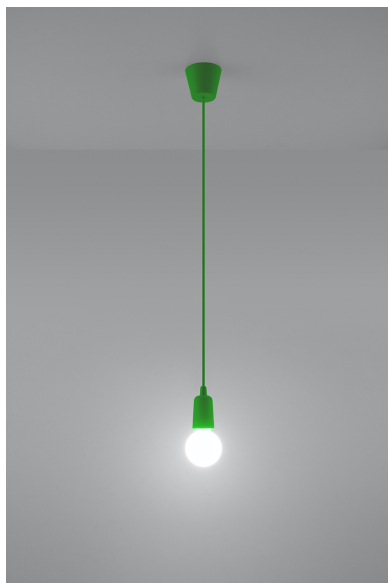

Lámpara de techo DIEGO 1 verde, E27

ESPECIFICACIONES

Puntos de Luz	1
Alimentación	AC220V
Casquillo	E27
Otros	Housing
Color	verde
Interior-exterior	Interior
Protección IP	IP20
Estilo	nordico
Estancia	dormitorio

Referencia

LD2021146

Dimensiones del producto

90x90x900mm

Dimensiones del packaging

13x13x13cm

DETALLES

Hermosa sencillez, excelente iluminación interior y la forma más pura de minimalismo. La colección Diego es absolutamente extraordinaria. Las lámparas de este tipo, especialmente en colores brillantes, le darán un carácter a las superficies iluminadas.

Bombilla: E27, 1x60W, 50Hz, 220V, IP20

Bombilla no incluida.

Dimensiones: 9/9/90 cm

Material: PVC

Color verde

Ficha técnica

Lámpara de techo DIEGO 1 verde, E27

LEDBOX[®]

ESQUEMA DE INSTALACIÓN

Ficha técnica

Lámpara de techo DIEGO 1 verde, E27

LEDBOX®

GALERIA

Ficha técnica

Lámpara de techo DIEGO 1 verde, E27

LEDBOX®