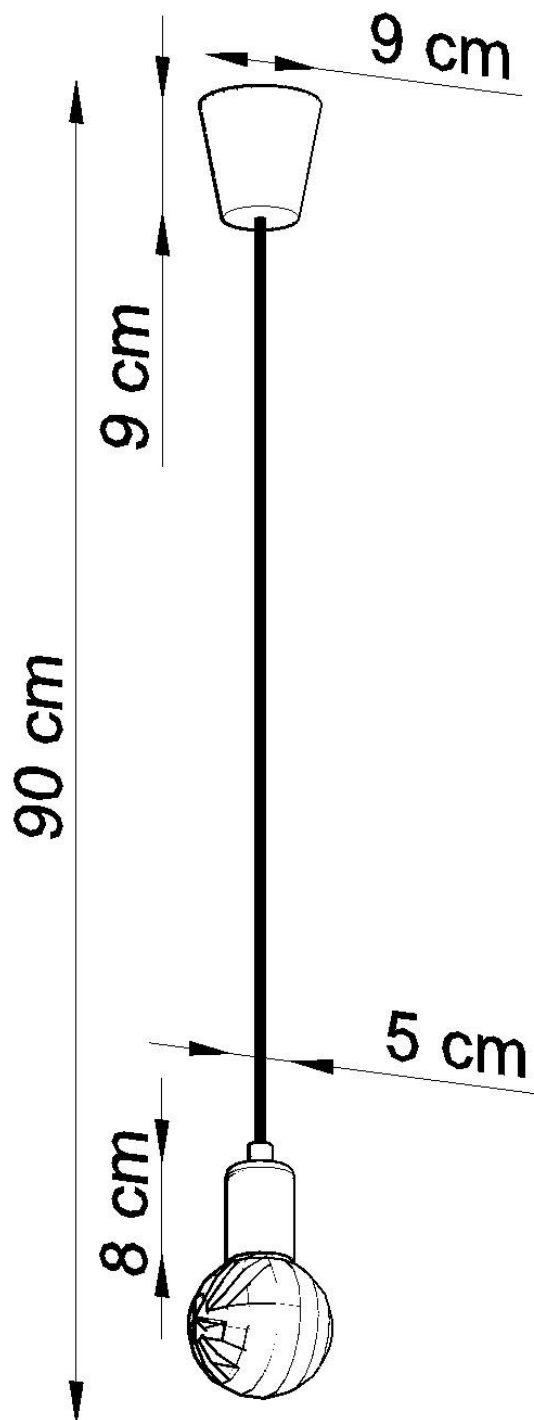

Lámpara de techo DIEGO 1 verde, E27

ESPECIFICACIONES

Puntos de Luz	1
Alimentación	AC220V
Casquillo	E27
Otros	Housing
Color	verde
Interior-exterior	Interior
Protección IP	IP20
Estilo	nordico
Estancia	dormitorio

Referencia

LD2021146

Dimensiones del producto

90x90x900mm

Dimensiones del packaging

13x13x13cm

DETALLES

Hermosa sencillez, excelente iluminación interior y la forma más pura de minimalismo. La colección Diego es absolutamente extraordinaria. Las lámparas de este tipo, especialmente en colores brillantes, le darán un carácter a las superficies iluminadas.

Bombilla: E27, 1x60W, 50Hz, 220V, IP20

Bombilla no incluida.

Dimensiones: 9/9/90 cm

Material: PVC

Color verde

Ficha técnica

Lámpara de techo DIEGO 1 verde, E27

LEDBOX[®]

ESQUEMA DE INSTALACIÓN

Ficha técnica

Lámpara de techo DIEGO 1 verde, E27

LEDBOX®

Ficha técnica

Lámpara de techo DIEGO 1 verde, E27

LEDBOX®

GALERIA