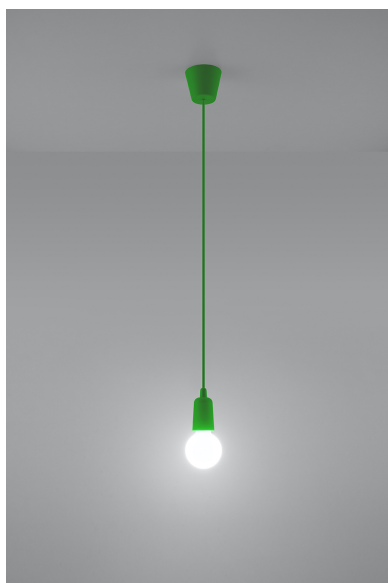

Lámpara de techo DIEGO 1 verde, E27

ESPECIFICACIONES

Puntos de Luz	1
Alimentación	AC220V
Casquillo	E27
Otros	Housing
Color	verde
Interior-exterior	Interior
Protección IP	IP20
Estilo	nordico
Estancia	dormitorio

Referencia

LD2021146

Dimensiones del producto

90x90x900mm

Dimensiones del packaging

13x13x13cm

DETALLES

Hermosa sencillez, excelente iluminación interior y la forma más pura de minimalismo. La colección Diego es absolutamente extraordinaria. Las lámparas de este tipo, especialmente en colores brillantes, le darán un carácter a las superficies iluminadas.

Bombilla: E27, 1x60W, 50Hz, 220V, IP20

Bombilla no incluida.

Dimensiones: 9/9/90 cm

Material: PVC

Color verde

Ficha técnica

Lámpara de techo DIEGO 1 verde, E27

LEDBOX®

ESQUEMA DE INSTALACIÓN

Ficha técnica

Lámpara de techo DIEGO 1 verde, E27

LEDBOX®

GALERIA

Ficha técnica

Lámpara de techo DIEGO 1 verde, E27

LEDBOX®