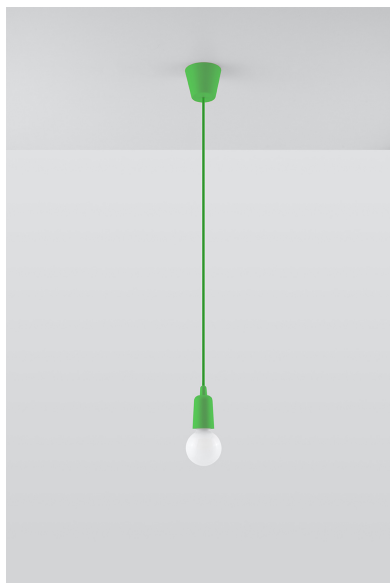

Ficha técnica

Lámpara de techo DIEGO 1 verde, E27

LEDBOX®

AVISO

Datos sujetos a cambios sin aviso. Excepto errores y omisiones. Asegúrese de utilizar el archivo más reciente posible.