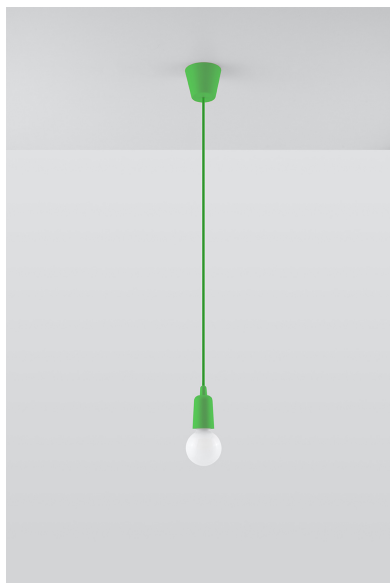

Lámpara de techo DIEGO 1 verde, E27

ESPECIFICACIONES

Puntos de Luz	1
Alimentación	AC220V
Casquillo	E27
Otros	Housing
Color	verde
Interior-exterior	Interior
Protección IP	IP20
Estilo	nordico
Estancia	dormitorio

Referencia

LD2021146

Dimensiones del producto

90x90x900mm

Dimensiones del packaging

13x13x13cm

DETALLES

Hermosa sencillez, excelente iluminación interior y la forma más pura de minimalismo. La colección Diego es absolutamente extraordinaria. Las lámparas de este tipo, especialmente en colores brillantes, le darán un carácter a las superficies iluminadas.

Bombilla: E27, 1x60W, 50Hz, 220V, IP20

Bombilla no incluida.

Dimensiones: 9/9/90 cm

Material: PVC

Color verde

Ficha técnica

Lámpara de techo DIEGO 1 verde, E27

LEDBOX[®]

ESQUEMA DE INSTALACIÓN

Ficha técnica

Lámpara de techo DIEGO 1 verde, E27

LEDBOX®

GALERIA

Ficha técnica

Lámpara de techo DIEGO 1 verde, E27

LEDBOX®