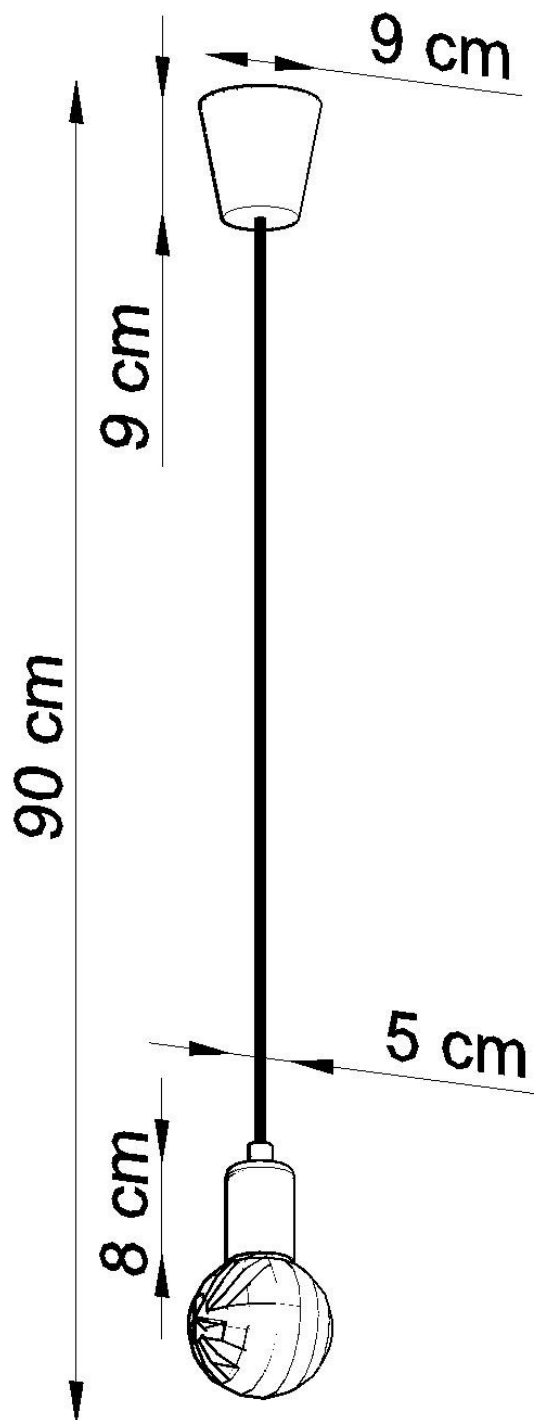

Lámpara de techo DIEGO 1 verde, E27

ESPECIFICACIONES

Puntos de Luz	1
Alimentación	AC220V
Casquillo	E27
Otros	Housing
Color	verde
Interior-exterior	Interior
Protección IP	IP20
Estilo	nordico
Estancia	dormitorio

Referencia

LD2021146

Dimensiones del producto

90x90x900mm

Dimensiones del packaging

13x13x13cm

DETALLES

Hermosa sencillez, excelente iluminación interior y la forma más pura de minimalismo. La colección Diego es absolutamente extraordinaria. Las lámparas de este tipo, especialmente en colores brillantes, le darán un carácter a las superficies iluminadas.

Bombilla: E27, 1x60W, 50Hz, 220V, IP20

Bombilla no incluida.

Dimensiones: 9/9/90 cm

Material: PVC

Color verde

Ficha técnica

Lámpara de techo DIEGO 1 verde, E27

LEDBOX[®]

ESQUEMA DE INSTALACIÓN

Ficha técnica

Lámpara de techo DIEGO 1 verde, E27

LEDBOX®

GALERIA

Ficha técnica

Lámpara de techo DIEGO 1 verde, E27

LEDBOX®