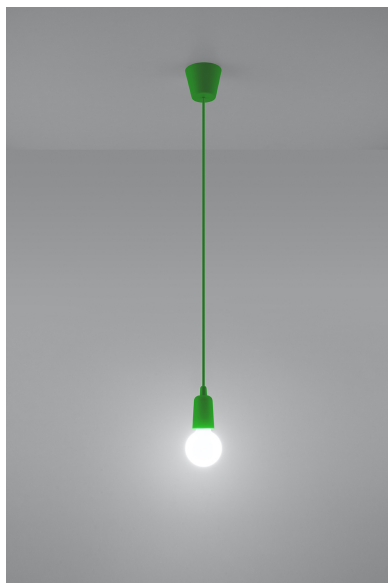

Ficha técnica

Lámpara de techo DIEGO 1 verde, E27

LEDBOX®

AVISO

Datos sujetos a cambios sin aviso. Excepto errores y omisiones. Asegúrese de utilizar el archivo más reciente posible.