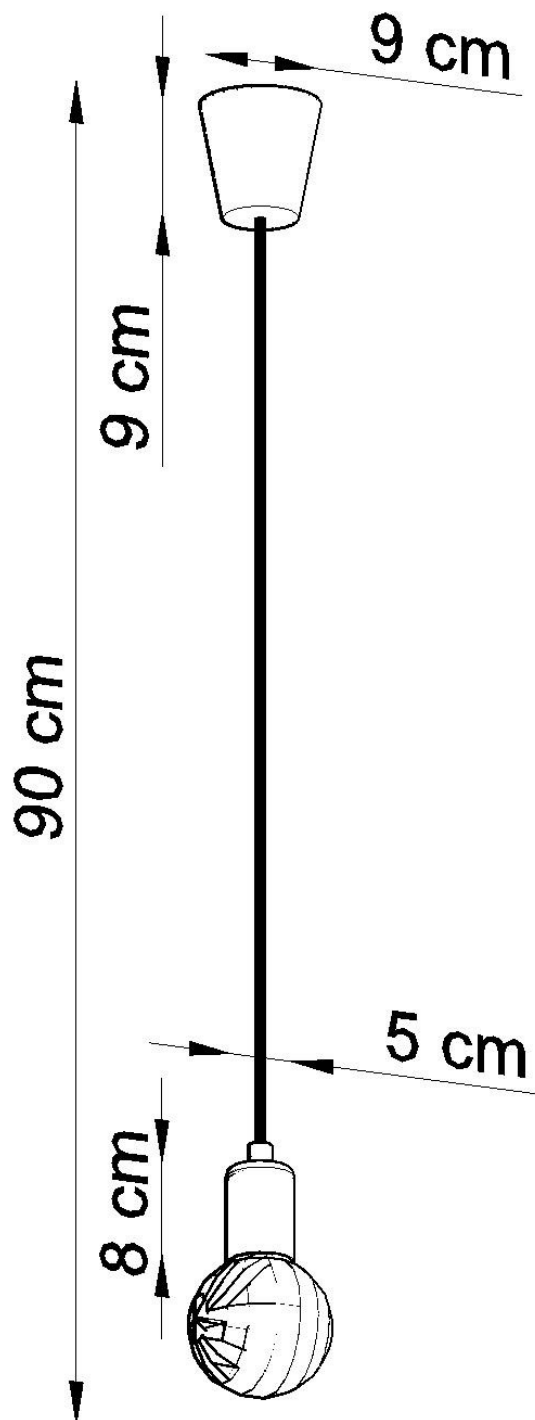

Lámpara de techo DIEGO 1 verde, E27

ESPECIFICACIONES

Puntos de Luz	1
Alimentación	AC220V
Casquillo	E27
Otros	Housing
Color	verde
Interior-exterior	Interior
Protección IP	IP20
Estilo	nordico
Estancia	dormitorio

Referencia

LD2021146

Dimensiones del producto

90x90x900mm

Dimensiones del packaging

13x13x13cm

DETALLES

Hermosa sencillez, excelente iluminación interior y la forma más pura de minimalismo. La colección Diego es absolutamente extraordinaria. Las lámparas de este tipo, especialmente en colores brillantes, le darán un carácter a las superficies iluminadas.

Bombilla: E27, 1x60W, 50Hz, 220V, IP20

Bombilla no incluida.

Dimensiones: 9/9/90 cm

Material: PVC

Color verde

Ficha técnica

Lámpara de techo DIEGO 1 verde, E27

LEDBOX®

ESQUEMA DE INSTALACIÓN

Ficha técnica

Lámpara de techo DIEGO 1 verde, E27

LEDBOX®

GALERIA

Ficha técnica

Lámpara de techo DIEGO 1 verde, E27

LEDBOX®