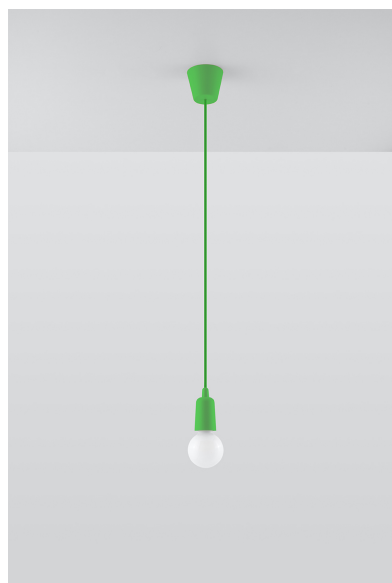

Lámpara de techo DIEGO 1 verde, E27

ESPECIFICACIONES

Puntos de Luz	1
Alimentación	AC220V
Casquillo	E27
Otros	Housing
Color	verde
Interior-exterior	Interior
Protección IP	IP20
Estilo	nordico
Estancia	dormitorio

Referencia

LD2021146

Dimensiones del producto

90x90x900mm

Dimensiones del packaging

13x13x13cm

DETALLES

Hermosa sencillez, excelente iluminación interior y la forma más pura de minimalismo. La colección Diego es absolutamente extraordinaria. Las lámparas de este tipo, especialmente en colores brillantes, le darán un carácter a las superficies iluminadas.

Bombilla: E27, 1x60W, 50Hz, 220V, IP20

Bombilla no incluida.

Dimensiones: 9/9/90 cm

Material: PVC

Color verde

Ficha técnica

Lámpara de techo DIEGO 1 verde, E27

LEDBOX®

ESQUEMA DE INSTALACIÓN

Ficha técnica

Lámpara de techo DIEGO 1 verde, E27

LEDBOX®

GALERIA

Ficha técnica

Lámpara de techo DIEGO 1 verde, E27

LEDBOX®