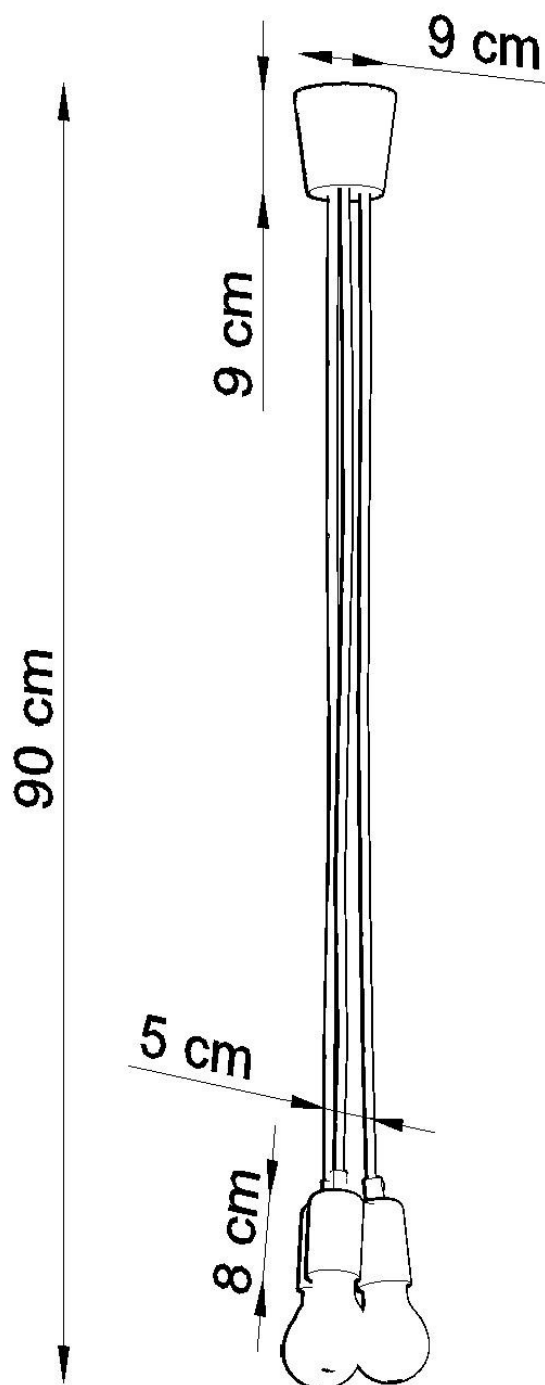

Lámpara de techo DIEGO 3 verde, E27

ESPECIFICACIONES

Puntos de Luz	3
Alimentación	AC220V
Casquillo	E27
Otros	Housing
Color	verde
Interior-exterior	Interior
Protección IP	IP20
Estilo	nordico
Estancia	dormitorio

Referencia

LD2021147

Dimensiones del producto

150x150x900mm

Dimensiones del packaging

13x13x13cm

DETALLES

Hermosa sencillez, excelente iluminación interior y la forma más pura de minimalismo. La colección Diego es absolutamente extraordinaria. Las lámparas de este tipo, especialmente en colores brillantes, le darán un carácter a las superficies iluminadas.

Bombilla: E27, 3x60W, 50Hz, 220V, IP20

Bombilla no incluida.

Dimensiones: 15/15/90 cm.

Material: PVC

Color verde

Ficha técnica

Lámpara de techo DIEGO 3 verde, E27

LEDBOX®

ESQUEMA DE INSTALACIÓN

Ficha técnica

Lámpara de techo DIEGO 3 verde, E27

LEDBOX®

GALERIA

Ficha técnica

Lámpara de techo DIEGO 3 verde, E27

LEDBOX®