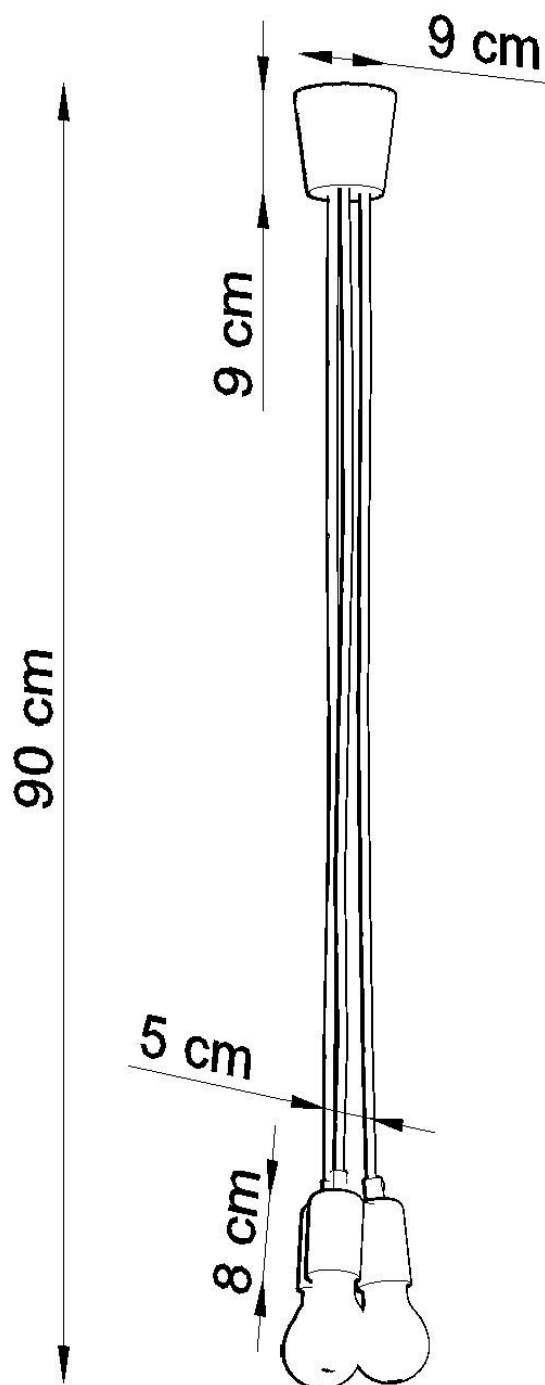

Lámpara de techo DIEGO 3 verde, E27

ESPECIFICACIONES

Puntos de Luz	3
Alimentación	AC220V
Casquillo	E27
Otros	Housing
Color	verde
Interior-exterior	Interior
Protección IP	IP20
Estilo	nordico
Estancia	dormitorio

Referencia

LD2021147

Dimensiones del producto

150x150x900mm

Dimensiones del packaging

13x13x13cm

DETALLES

Hermosa sencillez, excelente iluminación interior y la forma más pura de minimalismo. La colección Diego es absolutamente extraordinaria. Las lámparas de este tipo, especialmente en colores brillantes, le darán un carácter a las superficies iluminadas.

Bombilla: E27, 3x60W, 50Hz, 220V, IP20

Bombilla no incluida.

Dimensiones: 15/15/90 cm.

Material: PVC

Color verde

Ficha técnica

Lámpara de techo DIEGO 3 verde, E27

LEDBOX[®]

ESQUEMA DE INSTALACIÓN

Ficha técnica

Lámpara de techo DIEGO 3 verde, E27

LEDBOX®

GALERIA

Ficha técnica

Lámpara de techo DIEGO 3 verde, E27

LEDBOX®