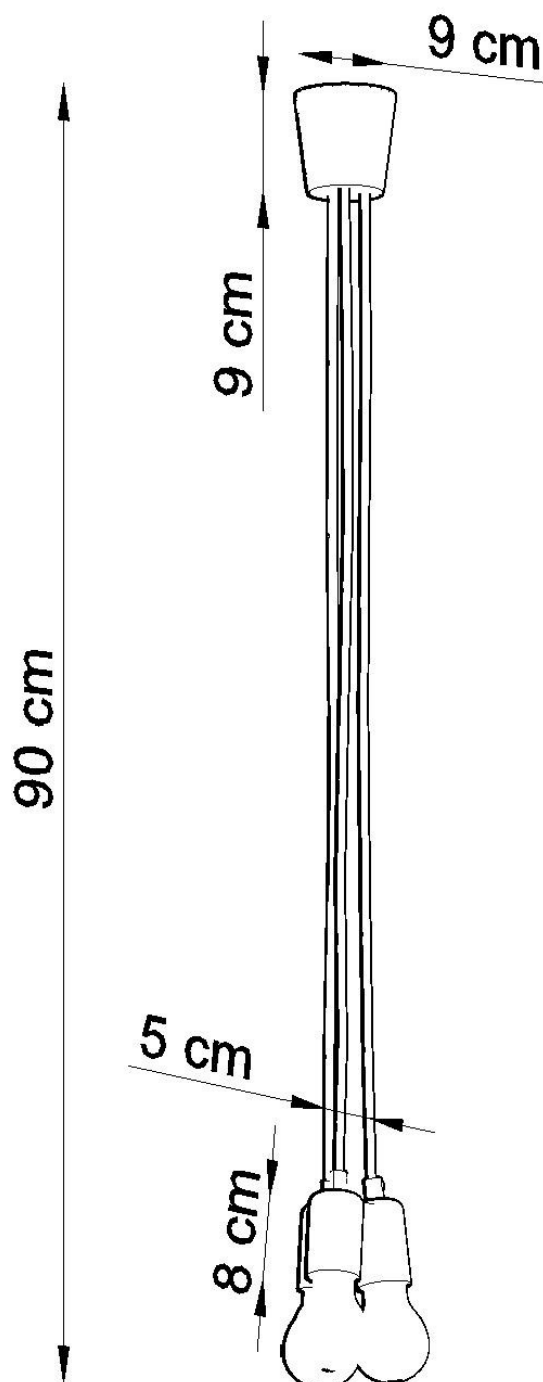

Lámpara de techo DIEGO 3 verde, E27

ESPECIFICACIONES

Puntos de Luz	3
Alimentación	AC220V
Casquillo	E27
Otros	Housing
Color	verde
Interior-exterior	Interior
Protección IP	IP20
Estilo	nordico
Estancia	dormitorio

Referencia

LD2021147

Dimensiones del producto

150x150x900mm

Dimensiones del packaging

13x13x13cm

DETALLES

Hermosa sencillez, excelente iluminación interior y la forma más pura de minimalismo. La colección Diego es absolutamente extraordinaria. Las lámparas de este tipo, especialmente en colores brillantes, le darán un carácter a las superficies iluminadas.

Bombilla: E27, 3x60W, 50Hz, 220V, IP20

Bombilla no incluida.

Dimensiones: 15/15/90 cm.

Material: PVC

Color verde

Ficha técnica

Lámpara de techo DIEGO 3 verde, E27

LEDBOX®

ESQUEMA DE INSTALACIÓN

Ficha técnica

Lámpara de techo DIEGO 3 verde, E27

LEDBOX®

GALERIA

Ficha técnica

Lámpara de techo DIEGO 3 verde, E27

LEDBOX®