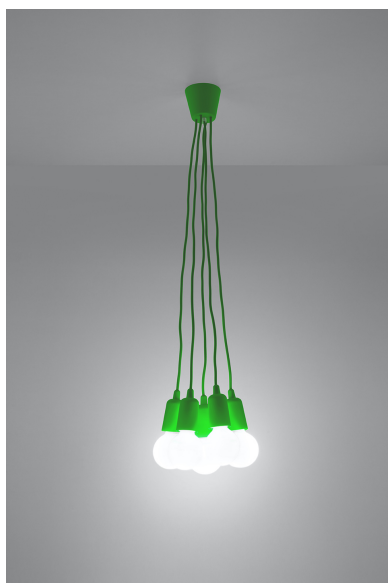

Ficha técnica

Lámpara de techo DIEGO 5 verde, E27

LEDBOX®

AVISO

Datos sujetos a cambios sin aviso. Excepto errores y omisiones. Asegúrese de utilizar el archivo más reciente posible.