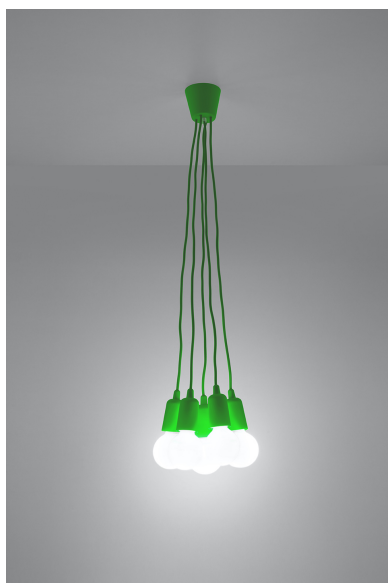

Lámpara de techo DIEGO 5 verde, E27

ESPECIFICACIONES

Puntos de Luz	5
Alimentación	AC220V
Casquillo	E27
Otros	Housing
Color	verde
Interior-exterior	Interior
Protección IP	IP20
Estilo	nordico
Estancia	dormitorio

Referencia

LD2021148

Dimensiones del producto

250x250x900mm

Dimensiones del packaging

13x13x13cm

DETALLES

Hermosa sencillez, excelente iluminación interior y la forma más pura de minimalismo. La colección Diego es absolutamente extraordinaria. Las lámparas de este tipo, especialmente en colores brillantes, le darán un carácter a las superficies iluminadas.

Bombilla: E27, 5x60W, 50Hz, 220V, IP20

Bombilla no incluida.

Dimensiones: 25/25/90 cm.

Material: PVC

Color verde

Ficha técnica

Lámpara de techo DIEGO 5 verde, E27

LEDBOX®

ESQUEMA DE INSTALACIÓN

Ficha técnica

Lámpara de techo DIEGO 5 verde, E27

LEDBOX®

GALERIA

Ficha técnica

Lámpara de techo DIEGO 5 verde, E27

LEDBOX[®]