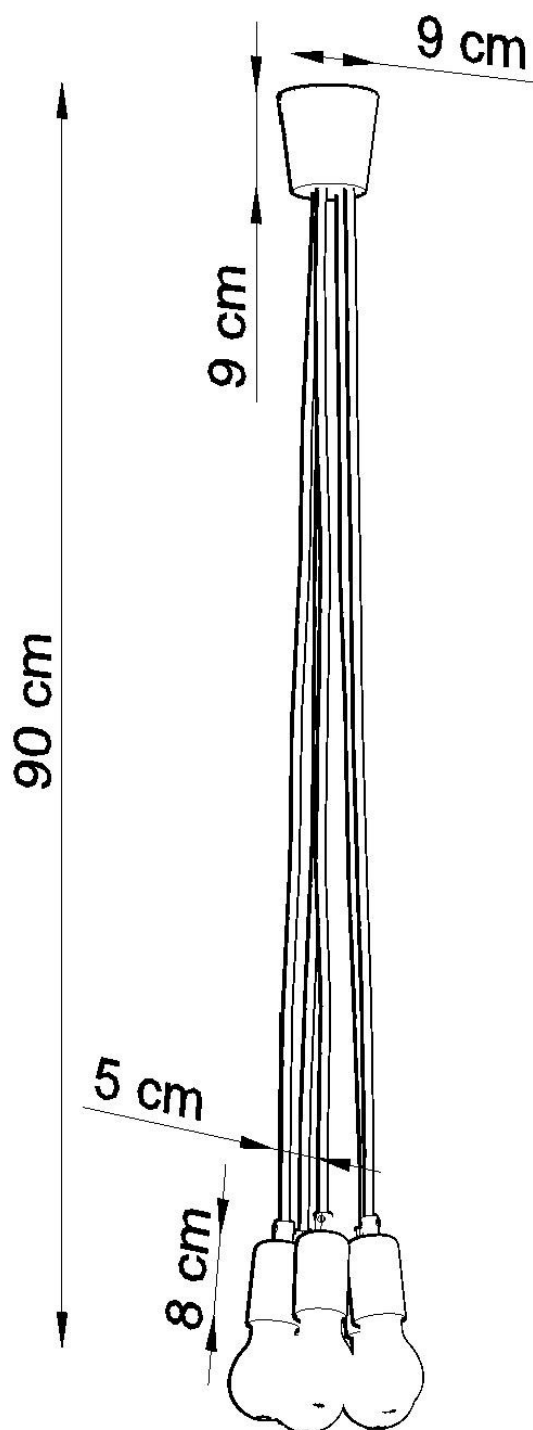

#### Dimensiones del producto

250x250x900mm

Bombilla: E27, 5x60W, 50Hz, 220V, IP20

Bombilla no incluida.

Dimensiones: 25/25/90 cm.

Material: PVC

Color verde

## Ficha técnica

Lámpara de techo DIEGO 5 verde, E27

LEDBOX®

### ESQUEMA DE INSTALACIÓN