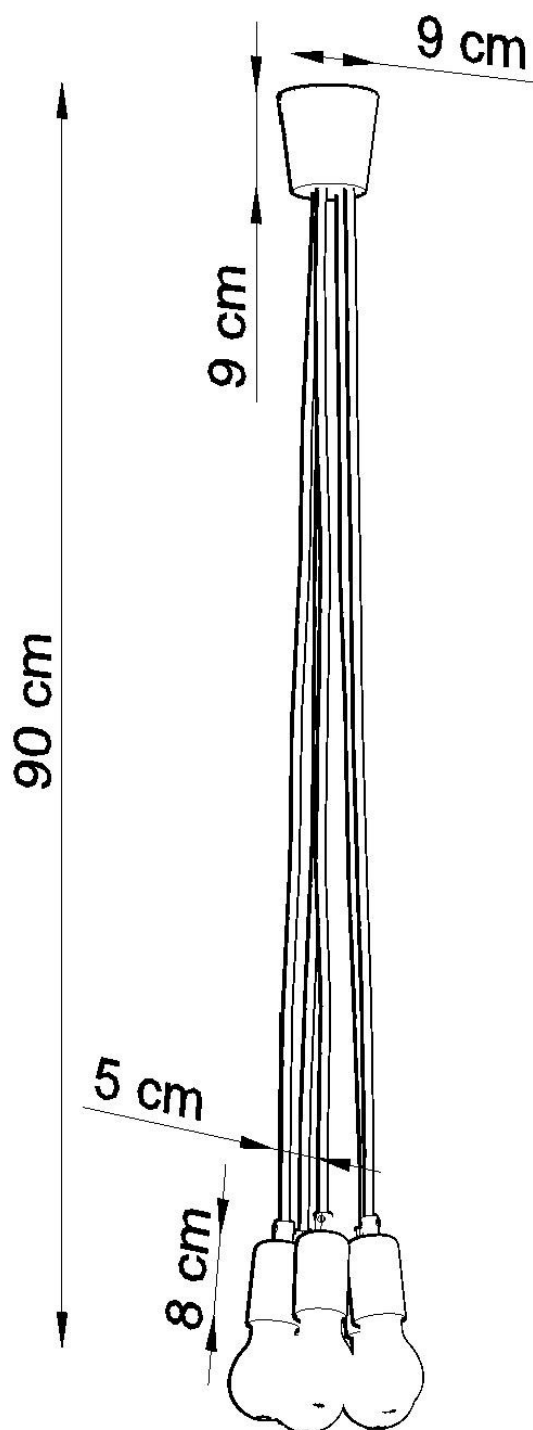

Lámpara de techo DIEGO 5 verde, E27

ESPECIFICACIONES

Puntos de Luz	5
Alimentación	AC220V
Casquillo	E27
Otros	Housing
Color	verde
Interior-exterior	Interior
Protección IP	IP20
Estilo	nordico
Estancia	dormitorio

Referencia

LD2021148

Dimensiones del producto

250x250x900mm

Dimensiones del packaging

13x13x13cm

DETALLES

Hermosa sencillez, excelente iluminación interior y la forma más pura de minimalismo. La colección Diego es absolutamente extraordinaria. Las lámparas de este tipo, especialmente en colores brillantes, le darán un carácter a las superficies iluminadas.

Bombilla: E27, 5x60W, 50Hz, 220V, IP20

Bombilla no incluida.

Dimensiones: 25/25/90 cm.

Material: PVC

Color verde

Ficha técnica

Lámpara de techo DIEGO 5 verde, E27

LEDBOX®

ESQUEMA DE INSTALACIÓN

Ficha técnica

Lámpara de techo DIEGO 5 verde, E27

LEDBOX®

GALERIA

Ficha técnica

Lámpara de techo DIEGO 5 verde, E27

LEDBOX®