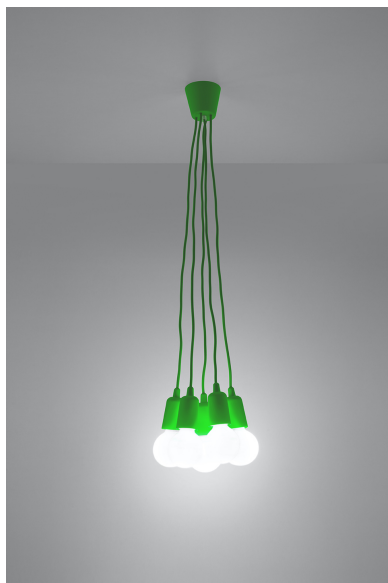

Lámpara de techo DIEGO 5 verde, E27

ESPECIFICACIONES

Puntos de Luz	5
Alimentación	AC220V
Casquillo	E27
Otros	Housing
Color	verde
Interior-exterior	Interior
Protección IP	IP20
Estilo	nordico
Estancia	dormitorio

Referencia

LD2021148

Dimensiones del producto

250x250x900mm

Dimensiones del packaging

13x13x13cm

DETALLES

Hermosa sencillez, excelente iluminación interior y la forma más pura de minimalismo. La colección Diego es absolutamente extraordinaria. Las lámparas de este tipo, especialmente en colores brillantes, le darán un carácter a las superficies iluminadas.

Bombilla: E27, 5x60W, 50Hz, 220V, IP20

Bombilla no incluida.

Dimensiones: 25/25/90 cm.

Material: PVC

Color verde

Ficha técnica

Lámpara de techo DIEGO 5 verde, E27

LEDBOX®

ESQUEMA DE INSTALACIÓN

Ficha técnica

Lámpara de techo DIEGO 5 verde, E27

LEDBOX®

GALERIA

Ficha técnica

Lámpara de techo DIEGO 5 verde, E27

LEDBOX®