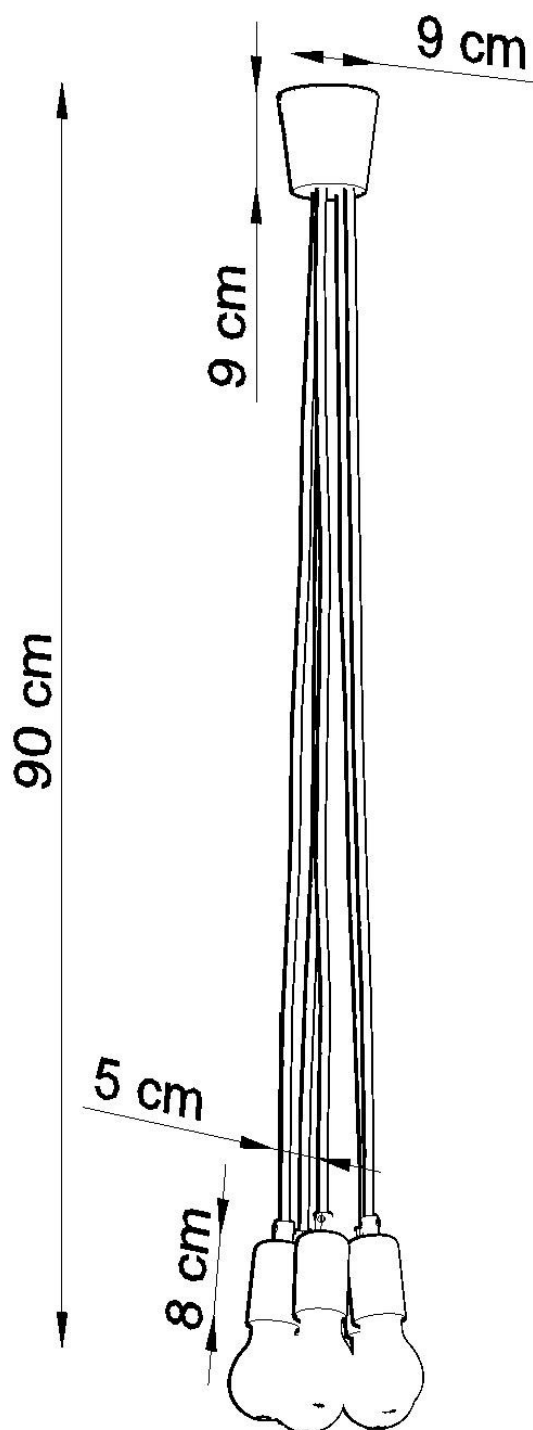

Lámpara de techo DIEGO 5 verde, E27

ESPECIFICACIONES

Puntos de Luz	5
Alimentación	AC220V
Casquillo	E27
Otros	Housing
Color	verde
Interior-exterior	Interior
Protección IP	IP20
Estilo	nordico
Estancia	dormitorio

Referencia

LD2021148

Dimensiones del producto

250x250x900mm

Dimensiones del packaging

13x13x13cm

DETALLES

Hermosa sencillez, excelente iluminación interior y la forma más pura de minimalismo. La colección Diego es absolutamente extraordinaria. Las lámparas de este tipo, especialmente en colores brillantes, le darán un carácter a las superficies iluminadas.

Bombilla: E27, 5x60W, 50Hz, 220V, IP20

Bombilla no incluida.

Dimensiones: 25/25/90 cm.

Material: PVC

Color verde

Ficha técnica

Lámpara de techo DIEGO 5 verde, E27

LEDBOX®

ESQUEMA DE INSTALACIÓN

Ficha técnica

Lámpara de techo DIEGO 5 verde, E27

LEDBOX®

GALERIA

Ficha técnica

Lámpara de techo DIEGO 5 verde, E27

LEDBOX[®]