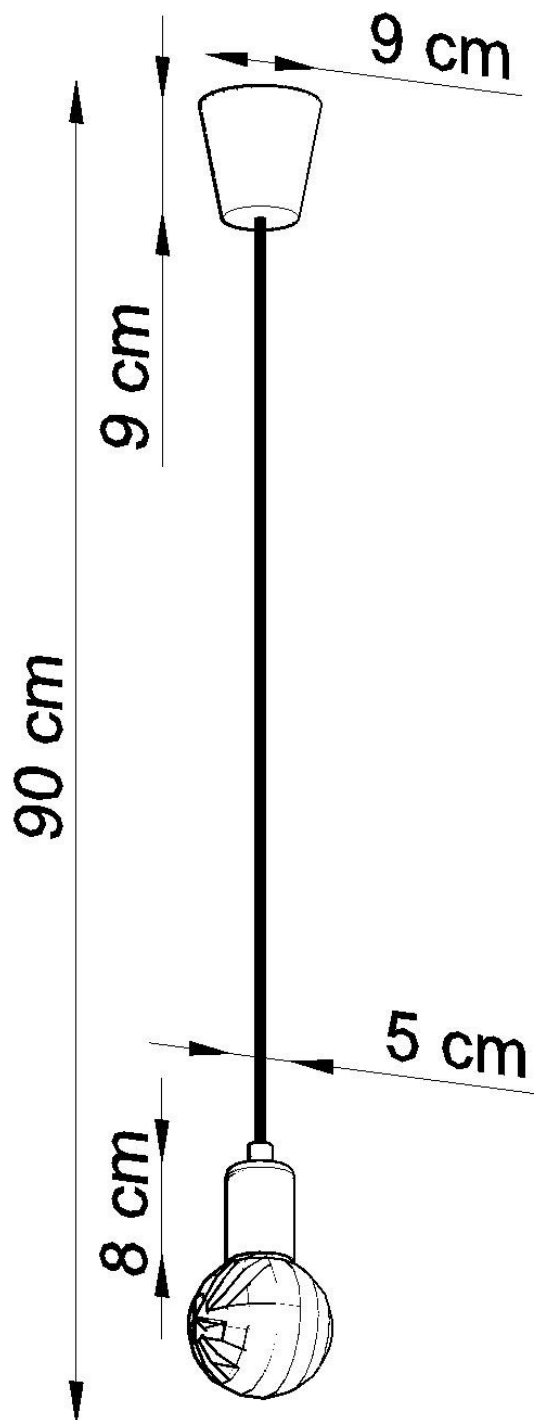

Lámpara de techo DIEGO 1 naranja, E27

ESPECIFICACIONES

Puntos de Luz	1
Alimentación	AC220V
Casquillo	E27
Otros	Housing
Color	naranja
Interior-exterior	Interior
Protección IP	IP20
Estilo	nordico
Estancia	dormitorio

Referencia

LD2021149

Dimensiones del producto

90x90x900mm

Dimensiones del packaging

13x13x13cm

DETALLES

Hermosa sencillez, excelente iluminación interior y la forma más pura de minimalismo. La colección Diego es absolutamente extraordinaria. Las lámparas de este tipo, especialmente en colores brillantes, le darán un carácter a las superficies iluminadas.

Bombilla: E27, 1x60W, 50Hz, 220V, IP20

Bombilla no incluida.

Dimensiones: 9/9/90 cm

Material: PVC

Color naranja

Ficha técnica

Lámpara de techo DIEGO 1 naranja, E27

LEDBOX®

ESQUEMA DE INSTALACIÓN

Ficha técnica

Lámpara de techo DIEGO 1 naranja, E27

LEDBOX®

GALERIA

Ficha técnica

Lámpara de techo DIEGO 1 naranja, E27

LEDBOX®