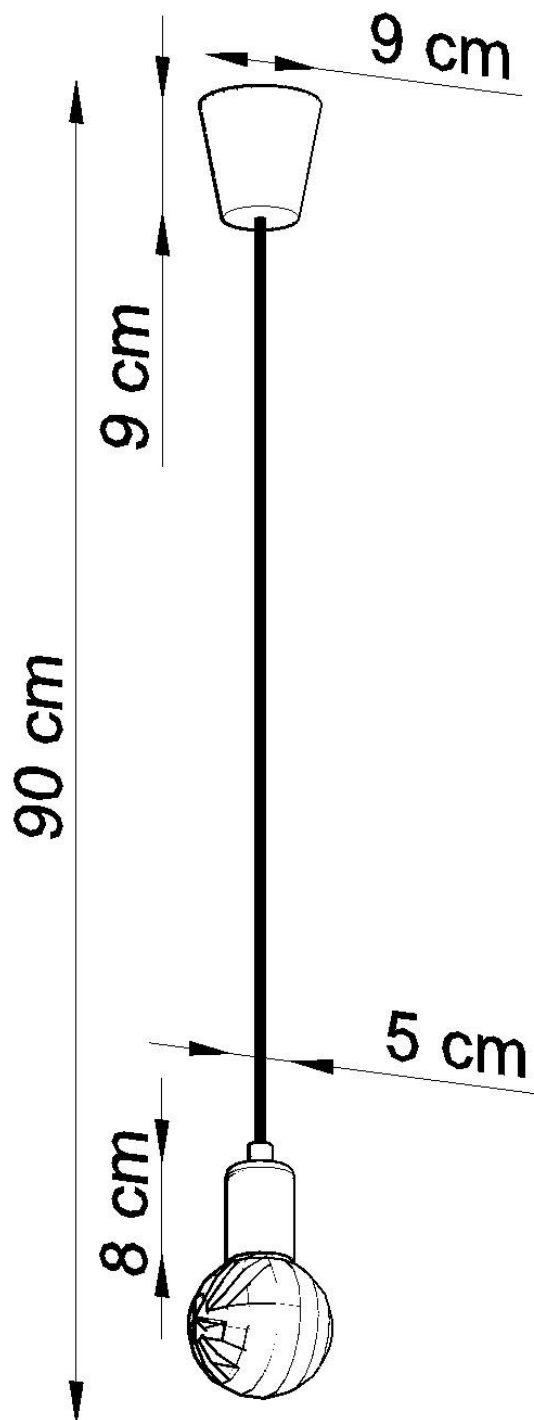

Lámpara de techo DIEGO 1 naranja, E27

ESPECIFICACIONES

Puntos de Luz	1
Alimentación	AC220V
Casquillo	E27
Otros	Housing
Color	naranja
Interior-exterior	Interior
Protección IP	IP20
Estilo	nordico
Estancia	dormitorio

Referencia

LD2021149

Dimensiones del producto

90x90x900mm

Dimensiones del packaging

13x13x13cm

DETALLES

Hermosa sencillez, excelente iluminación interior y la forma más pura de minimalismo. La colección Diego es absolutamente extraordinaria. Las lámparas de este tipo, especialmente en colores brillantes, le darán un carácter a las superficies iluminadas.

Bombilla: E27, 1x60W, 50Hz, 220V, IP20

Bombilla no incluida.

Dimensiones: 9/9/90 cm

Material: PVC

Color naranja

Ficha técnica

Lámpara de techo DIEGO 1 naranja, E27

LEDBOX®

ESQUEMA DE INSTALACIÓN

Ficha técnica

Lámpara de techo DIEGO 1 naranja, E27

LEDBOX®

Ficha técnica

Lámpara de techo DIEGO 1 naranja, E27

LEDBOX®

GALERIA